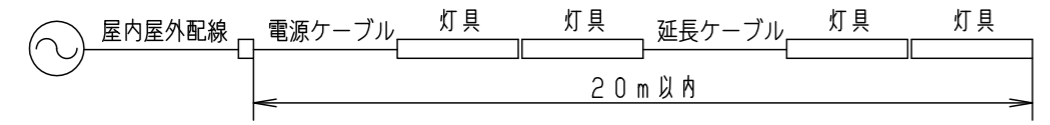

(施工上のご注意)

- ・器具が点検、交換できない場所に設置しないでください。点検できる設置場所（納め方）であること、高所設置時の点検設備（ゴンドラなど）があることを確認した上で設置計画を行ってください。
- ・この製品は100Vで点灯します。送り側にこの製品シリーズ以外の器具を接続しないでください。
- ・電源は屋内分電盤から供給してください。雷による破損の原因となります。
- ・本製品の最大連結長（電源ケーブルや延長ケーブルを含む）は20mです。