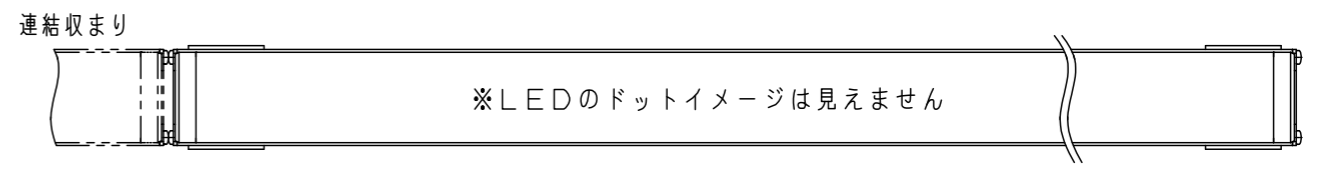

⚠ 注意：商品には寿命があります。詳細はCLX2021JAをご参照ください。

⚠ 安全に関するご注意

- ●この器具は一般屋外用（防雨型）器具です。ただし、次の場所では使用しないでください。落下、感電、火災の原因となります。
  - ・建物の屋上、山稜、橋梁などの風の強い場所
  - ・振動の強い場所
  - ・温泉地など腐食性ガスが発生する場所
  - ・大雨などで冠水する場所
  - ・脱臭、殺菌などでオゾンを使用する場所
  - ・器具上部に積雪する場所
  - ・屋内プールなどの塩素雰囲気さらされる場所
  - ・直射日光のあたる場所
  - ・沿岸地帯など潮風による塩害を受ける場所
  - ・浴室やサウナなど高温、高湿になる場所
- ●周囲温度は、-10~35℃で使用してください。火災や短寿命の原因となります。
- ●下図のようにコープや溝に設置する場合、指定寸法以上の空間を確保してください。異常温度上昇によるLEDの早期不点・火災の原因となります。

●人が容易に触れる恐れのある場所では使用しないでください。

(使用上のご注意)

- ・照射距離が近いときや照射面によっては光ムラが気になる場合があります。予めご了承ください。
- ・バーコードリーダーの機種によっては器具付近で使用した場合、読取感度が鈍くなる場合があります。この場合には、器具との距離を離すか、遮蔽するなどの対策を講じてください。
- ・LEDにはバラツキがあるため、LEDユニット内のLED個々及び同一商品でも商品ごとに発光色、明るさが異なる場合があります。予めご了承ください。
- ・ラジオ、テレビや赤外線リモコン方式の機器は照明器具から離してご使用ください。雑音が入ったり、正常に動作しない場合があります。
- ・同時通訳機等の誘導無線をご使用になられる場合、雑音が入る場合があります。事前に確認し、対策を講じてください。
- ・特殊ガス（硫化ガス、塩化ガス等）の発生する恐れのある環境では使用しないでください。
- ・特殊ガス（硫化ガス、塩化ガス等）の発生する恐れのある環境、長期間の高温高湿環境や直射日光の当たる場所での保管は避けてください。
- ・取付環境によりベース温度は60℃程度になることがありますが、LED寿命に著しい影響はありません。
- ・通電中に長時間ベースに触れないでください。低温やけどのおそれがあります。
- ・通電中にLEDを至近から直視しないでください。目を傷めるおそれがあります。
- ・防犯カメラ等にちらつきが発生する場合があります。採用に当たっては確認が必要です。
- ・雷などの影響により瞬時停電するとチラツキや一瞬消灯しますが異常ではありません。
- ・商用電源からのノイズの影響により点滅を起こす可能性がありますので、採用に当たっては確認が必要です。

(施工上のご注意)

- ・器具が点検、交換できない場所に設置しないでください。点検できる設置場所（納め方）であること、高所設置時の点検設備（ゴンドラなど）があることを確認した上で設置計画を行ってください。
- ・この製品は100Vで点灯します。送り側にこの製品シリーズ以外の器具を接続しないでください。
- ・電源は屋内分電盤から供給してください。雷による破損の原因となります。
- ・本製品の最大連結長（電源ケーブルや延長ケーブルを含む）は20mです。

適合オプション	品番
電源ケーブル(1m)※	NTN87010
延長ケーブル(1m)※	NTN87011
ストラップ	NTN87012

※接地線は別途ご用意ください。
(適合接地線：IV1.6(相当))

耐風速	40m/s以下		
保護等級	IP65		
光源寿命	40,000時間(光束維持率70%)		
定格	定格電圧	入力電流	消費電力
	AC100V	0.05A	3.9W

本商品は森山産業株式会社製です。