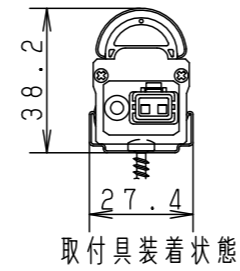

⚠ 注意：商品には寿命があります。詳細はCLX2021JAをご参照ください。

⚠ 安全に関するご注意

- ●この器具は一般屋外用（防雨型）器具です。ただし、次の場所では使用しないでください。落下、感電、火災の原因となります。
  - ・建物の屋上、山稜、橋梁などの風の強い場所
  - ・振動の強い場所
  - ・温泉地など腐食性ガスが発生する場所
  - ・大雨などで冠水する場所
  - ・脱臭、殺菌などでオゾンを使用する場所
  - ・器具上部に積雪する場所
  - ・屋内プールなどの塩素雰囲気さらされる場所
  - ・直射日光のあたる場所
  - ・沿岸地帯など潮風による塩害を受ける場所
  - ・浴室やサウナなど高温、高湿になる場所
- ●周囲温度は、-10~35℃で使用してください。火災や短寿命の原因となります。
- ●下図のようにコープや溝に設置する場合、指定寸法以上の空間を確保してください。異常温度上昇によるLEDの早期不点・火災の原因となります。

●人が容易に触れる恐れのある場所では使用しないでください。

(使用上のご注意)

- ・照射距離が近いときや照射面によっては光ムラが気になる場合があります。予めご了承ください。
- ・バーコードリーダーの機種によっては器具付近で使用した場合、読取感度が鈍くなる場合があります。この場合には、器具との距離を離すか、遮蔽するなどの対策を講じてください。
- ・LEDにはバラツキがあるため、LEDユニット内のLED個々及び同一商品でも商品ごとに発光色、明るさが異なる場合があります。予めご了承ください。
- ・ラジオ、テレビや赤外線リモコン方式の機器は照明器具から離してご使用ください。雑音が入ったり、正常に動作しない場合があります。
- ・同時通訳機等の誘導無線をご使用になられる場合、雑音が入る場合があります。事前に確認し、対策を講じてください。
- ・特殊ガス（硫化ガス、塩化ガス等）の発生する恐れのある環境では使用しないでください。
- ・特殊ガス（硫化ガス、塩化ガス等）の発生する恐れのある環境、長期間の高温高湿環境や直射日光の当たる場所での保管は避けてください。
- ・取付環境によりベース温度は60℃程度になることがありますが、LED寿命に著しい影響はありません。
- ・通電中に長時間ベースに触れないでください。低温やけどのおそれがあります。
- ・通電中にLEDを至近から直視しないでください。目を傷めるおそれがあります。
- ・防犯カメラ等にちらつきが発生する場合があります。採用に当たっては確認が必要です。
- ・雷などの影響により瞬時停電するとチラツキや一瞬消灯しますが異常ではありません。
- ・商用電源からのノイズの影響により点滅を起こす可能性がありますので、採用に当たっては確認が必要です。

(施工上のご注意)

- ・器具が点検、交換できない場所に設置しないでください。点検できる設置場所（納め方）であること、高所設置時の点検設備（ゴンドラなど）があることを確認した上で設置計画を行ってください。
- ・この製品は100Vで点灯します。送り側にこの製品シリーズ以外の器具を接続しないでください。
- ・電源は屋内分電盤から供給してください。雷による破損の原因となります。
- ・本製品の最大連結長（電源ケーブルや延長ケーブルを含む）は20mです。

適合オプション	品番
電源ケーブル(1m)※	NTN87010
延長ケーブル(1m)※	NTN87011
ストラップ	NTN87012

※接地線は別途ご用意ください。
(適合接地線：IV1.6(相当))

耐風速	40m/s以下		
保護等級	IP65		
光源寿命	40,000時間(光束維持率70%)		
定格	定格電圧	入力電流	消費電力
	AC100V	0.05A	3.9W

本商品は森山産業株式会社製です。