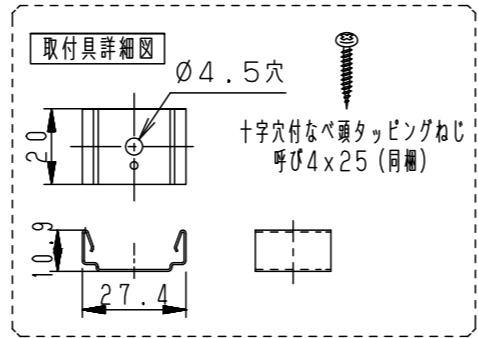

⚠ 注意：商品には寿命があります。詳細はCLX2021JAをご参照ください。

⚠ 安全に関するご注意

- ●この器具は一般屋外用（防雨型）器具です。ただし、次の場所では使用しないでください。落下、感電、火災の原因となります。
  - ・建物の屋上、山稜、橋梁などの風の強い場所
  - ・振動の強い場所
  - ・温泉地など腐食性ガスが発生する場所
  - ・大雨などで冠水する場所
  - ・脱臭、殺菌などでオゾンを使用する場所
  - ・器具上部に積雪する場所
  - ・屋内プールなどの塩素雰囲気さらされる場所
  - ・直射日光のあたる場所
  - ・沿岸地帯など潮風による塩害を受ける場所
  - ・浴室やサウナなど高温、高湿になる場所
- ●周囲温度は、-10~35℃で使用してください。火災や短寿命の原因となります。
- ●下図のようにコープや溝に設置する場合、指定寸法以上の空間を確保してください。異常温度上昇によるLEDの早期不点・火災の原因となります。

●人が容易に触れる恐れのある場所では使用しないでください。

(使用上のご注意)

- ・照射距離が近いときや照射面によっては光ムラが気になる場合があります。予めご了承ください。
- ・バーコードリーダーの機種によっては器具付近で使用した場合、読取感度が鈍くなる場合があります。この場合には、器具との距離を離すか、遮蔽するなどの対策を講じてください。
- ・LEDにはバラツキがあるため、LEDユニット内のLED個々及び同一商品でも商品ごとに発光色、明るさが異なる場合があります。予めご了承ください。
- ・ラジオ、テレビや赤外線リモコン方式の機器は照明器具から離してご使用ください。雑音が入ったり、正常に動作しない場合があります。
- ・同時通訳機等の誘導無線をご使用になられる場合、雑音が入る場合があります。事前に確認し、対策を講じてください。
- ・特殊ガス（硫化ガス、塩化ガス等）の発生する恐れのある環境では使用しないでください。
- ・特殊ガス（硫化ガス、塩化ガス等）の発生する恐れのある環境、長期間の高温高湿環境や直射日光の当たる場所での保管は避けてください。
- ・取付環境によりベース温度は60℃程度になることがありますが、LED寿命に著しい影響はありません。
- ・通電中に長時間ベースに触れないでください。低温やけどのおそれがあります。
- ・通電中にLEDを至近から直視しないでください。目を傷めるおそれがあります。
- ・防犯カメラ等にちらつきが発生する場合があります。採用に当たっては確認が必要です。
- ・雷などの影響により瞬時停電するとチラツキや一瞬消灯しますが異常ではありません。
- ・商用電源からのノイズの影響により点滅を起こす可能性がありますので、採用に当たっては確認が必要です。

(施工上のご注意)

- ・器具が点検、交換できない場所に設置しないでください。点検できる設置場所（納め方）であること、高所設置時の点検設備（ゴンドラなど）があることを確認した上で設置計画を行ってください。
- ・この製品は100Vで点灯します。送り側にこの製品シリーズ以外の器具を接続しないでください。
- ・電源は屋内分電盤から供給してください。雷による破損の原因となります。
- ・本製品の最大連結長（電源ケーブルや延長ケーブルを含む）は20mです。

適合オプション	品番
電源ケーブル(1m)※	NTN87010
延長ケーブル(1m)※	NTN87011
ストラップ	NTN87012

※接地線は別途ご用意ください。
(適合接地線：IV1.6(相当))

耐風速	40m/s以下		
保護等級	IP65		
光源寿命	40,000時間(光束維持率70%)		
定格	定格電圧	入力電流	消費電力
	AC100V	0.05A	3.9W

本商品は森山産業株式会社製です。