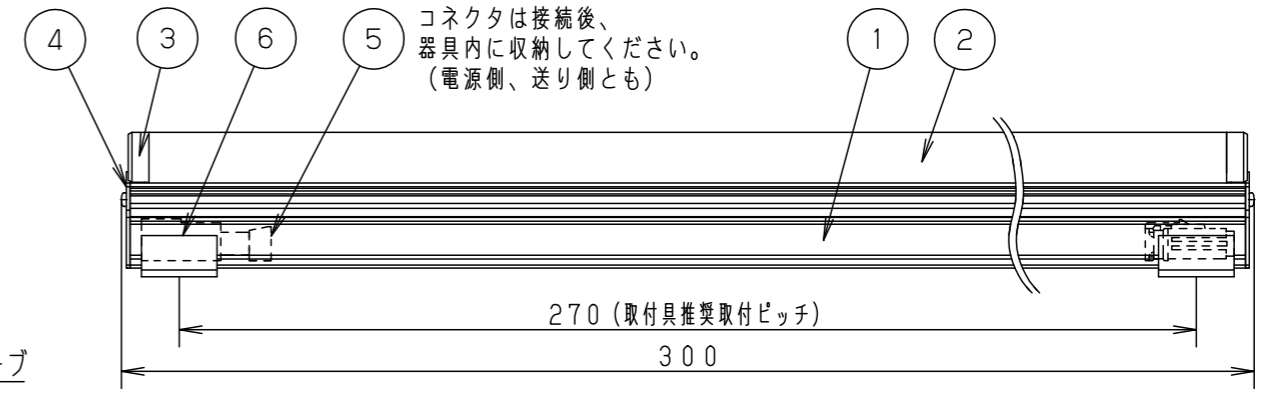

⚠ 注意：商品には寿命があります。詳細はCLX2021JAをご参照ください。

⚠ 安全に関するご注意

- ●この器具は一般屋外用（防雨型）器具です。ただし、次の場所では使用しないでください。落下、感電、火災の原因となります。
  - ・建物の屋上、山稜、橋梁などの風の強い場所
  - ・振動の強い場所
  - ・温泉地など腐食性ガスが発生する場所
  - ・大雨などで冠水する場所
  - ・脱臭、殺菌などでオゾンを使用する場所
  - ・器具上部に積雪する場所
  - ・屋内プールなどの塩素雰囲気さらされる場所
  - ・直射日光のあたる場所
  - ・沿岸地帯など潮風による塩害を受ける場所
  - ・浴室やサウナなど高温、高湿になる場所
- ●周囲温度は、-10~35℃で使用してください。火災や短寿命の原因となります。
- ●下図のようにコープや溝に設置する場合、指定寸法以上の空間を確保してください。異常温度上昇によるLEDの早期不点・火災の原因となります。

●人が容易に触れる恐れのある場所では使用しないでください。

(使用上のご注意)

- ・照射距離が近いときや照射面によっては光ムラが気になる場合があります。予めご了承ください。
- ・バーコードリーダーの機種によっては器具付近で使用した場合、読取感度が鈍くなる場合があります。この場合には、器具との距離を離すか、遮蔽するなどの対策を講じてください。
- ・LEDにはバラツキがあるため、LEDユニット内のLED個々及び同一商品でも商品ごとに発光色、明るさが異なる場合があります。予めご了承ください。
- ・ラジオ、テレビや赤外線リモコン方式の機器は照明器具から離してご使用ください。雑音が入ったり、正常に動作しない場合があります。
- ・同時通訳機等の誘導無線をご使用になられる場合、雑音が入る場合があります。事前に確認し、対策を講じてください。
- ・特殊ガス（硫化ガス、塩化ガス等）の発生する恐れのある環境では使用しないでください。
- ・特殊ガス（硫化ガス、塩化ガス等）の発生する恐れのある環境、長期間の高温高湿環境や直射日光の当たる場所での保管は避けてください。
- ・取付環境によりベース温度は60℃程度になることがありますが、LED寿命に著しい影響はありません。
- ・通電中に長時間ベースに触れないでください。低温やけどのおそれがあります。
- ・通電中にLEDを至近から直視しないでください。目を傷めるおそれがあります。
- ・防犯カメラ等にちらつきが発生する場合があります。採用に当たっては確認が必要です。
- ・雷などの影響により瞬時停電するとチラツキや一瞬消灯しますが異常ではありません。
- ・商用電源からのノイズの影響により点滅を起こす可能性がありますので、採用に当たっては確認が必要です。

(施工上のご注意)

- ・器具が点検、交換できない場所に設置しないでください。点検できる設置場所（納め方）であること、高所設置時の点検設備（ゴンドラなど）があることを確認した上で設置計画を行ってください。
- ・この製品は100Vで点灯します。送り側にこの製品シリーズ以外の器具を接続しないでください。
- ・電源は屋内分電盤から供給してください。雷による破損の原因となります。
- ・本製品の最大連結長（電源ケーブルや延長ケーブルを含む）は20mです。

適合オプション	品番
電源ケーブル(1m)※	NTN87010
延長ケーブル(1m)※	NTN87011
ストラップ	NTN87012

※接地線は別途ご用意ください。
(適合接地線：IV1.6(相当))

耐風速	40m/s以下		
保護等級	IP65		
光源寿命	40,000時間(光束維持率70%)		
定格	定格電圧	入力電流	消費電力
	AC100V	0.05A	3.9W

本商品は森山産業株式会社製です。