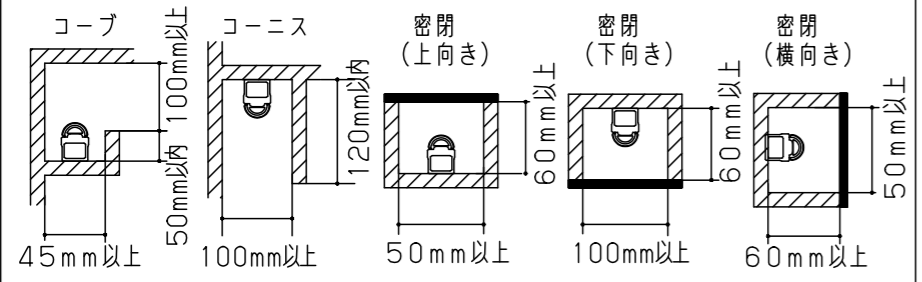

⚠ 注意：商品には寿命があります。詳細はCLX2021JAをご参照ください。

⚠ 安全に関するご注意

- ●この器具は一般屋外用（防雨型）器具です。ただし、次の場所では使用しないでください。落下、感電、火災の原因となります。
  - ・建物の屋上、山稜、橋梁などの風の強い場所
  - ・振動の強い場所
  - ・温泉地など腐食性ガスが発生する場所
  - ・大雨などで冠水する場所
  - ・脱臭、殺菌などでオゾンを使用する場所
  - ・器具上部に積雪する場所
  - ・屋内プールなどの塩素雰囲気さらされる場所
  - ・直射日光のあたる場所
  - ・沿岸地帯など潮風による塩害を受ける場所
  - ・浴室やサウナなど高温、高湿になる場所
- ●周囲温度は、-10~35℃で使用してください。火災や短寿命の原因となります。
- ●下図のようにコープや溝に設置する場合、指定寸法以上の空間を確保してください。異常温度上昇によるLEDの早期不点・火災の原因となります。

●人が容易に触れる恐れのある場所では使用しないでください。