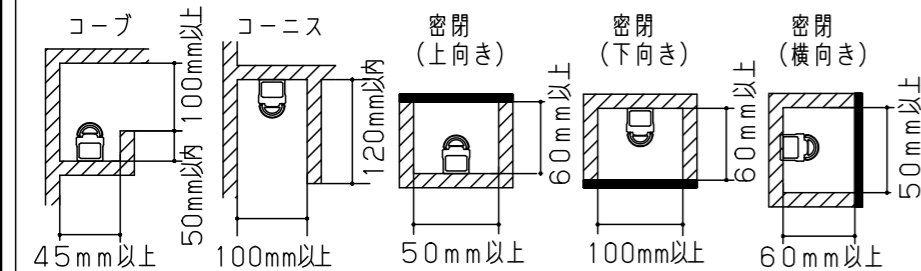

⚠ 注意：商品には寿命があります。詳細はCLX2021JAをご参照ください。

⚠ 安全に関するご注意

- ●この器具は一般屋外用（防雨型）器具です。ただし、次の場所では使用しないでください。落下、感電、火災の原因となります。
  - ・建物の屋上、山稜、橋梁などの風の強い場所
  - ・振動の強い場所
  - ・温泉地など腐食性ガスが発生する場所
  - ・大雨などで冠水する場所
  - ・脱臭、殺菌などでオゾンを使用する場所
  - ・器具上部に積雪する場所
  - ・屋内プールなどの塩素雰囲気さらされる場所
  - ・直射日光のあたる場所
  - ・沿岸地帯など潮風による塩害を受ける場所
  - ・浴室やサウナなど高温、高湿になる場所
- ●周囲温度は、-10~35℃で使用してください。火災や短寿命の原因となります。
- ●下図のようにコープや溝に設置する場合、指定寸法以上の空間を確保してください。異常温度上昇によるLEDの早期不点・火災の原因となります。

●人が容易に触れる恐れのある場所では使用しないでください。