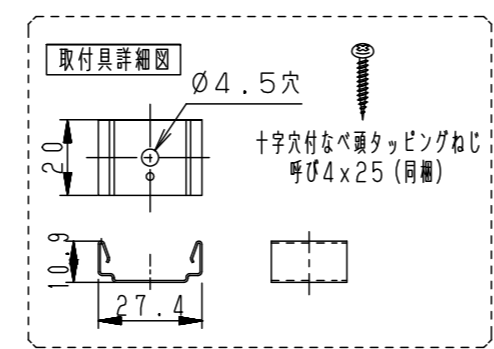

⚠ 注意：商品には寿命があります。詳細はCLX2021JAをご参照ください。

⚠ 安全に関するご注意

- ●この器具は一般屋外用（防雨型）器具です。ただし、次の場所では使用しないでください。落下、感電、火災の原因となります。
  - ・建物の屋上、山稜、橋梁などの風の強い場所
  - ・振動の強い場所
  - ・温泉地など腐食性ガスが発生する場所
  - ・大雨などで冠水する場所
  - ・脱臭、殺菌などでオゾンを使用する場所
  - ・器具上部に積雪する場所
  - ・屋内プールなどの塩素雰囲気さらされる場所
  - ・直射日光のあたる場所
  - ・沿岸地帯など潮風による塩害を受ける場所
  - ・浴室やサウナなど高温、高湿になる場所
- ●周囲温度は、-10~35℃で使用してください。火災や短寿命の原因となります。
- ●下図のようにコープや溝に設置する場合、指定寸法以上の空間を確保してください。異常温度上昇によるLEDの早期不点・火災の原因となります。

●人が容易に触れる恐れのある場所では使用しないでください。

(使用上のご注意)

- ・照射距離が近いときや照射面によっては光ムラが気になる場合があります。予めご了承ください。
- ・バーコードリーダーの機種によっては器具付近で使用した場合、読取感度が鈍くなる場合があります。この場合には、器具との距離を離すか、遮蔽するなどの対策を講じてください。
- ・LEDにはバラツキがあるため、LEDユニット内のLED個々及び同一商品でも商品ごとに発光色、明るさが異なる場合があります。予めご了承ください。
- ・ラジオ、テレビや赤外線リモコン方式の機器は照明器具から離してご使用ください。雑音が入ったり、正常に動作しない場合があります。
- ・同時通訳機等の誘導無線をご使用になられる場合、雑音が入る場合があります。事前に確認し、対策を講じてください。
- ・特殊ガス（硫化ガス、塩化ガス等）の発生する恐れのある環境では使用しないでください。
- ・特殊ガス（硫化ガス、塩化ガス等）の発生する恐れのある環境、長期間の高温高湿環境や直射日光の当たる場所での保管は避けてください。
- ・取付環境によりベース温度は60℃程度になることがありますが、LED寿命に著しい影響はありません。
- ・通電中に長時間ベースに触れないでください。低温やけどのおそれがあります。
- ・通電中にLEDを至近から直視しないでください。目を傷めるおそれがあります。
- ・防犯カメラ等にちらつきが発生する場合があります。採用に当たっては確認が必要です。
- ・雷などの影響により瞬時停電するとチラツキや一瞬消灯しますが異常ではありません。
- ・商用電源からのノイズの影響により点滅を起こす可能性がありますので、採用に当たっては確認が必要です。

(施工上のご注意)

- ・器具が点検、交換できない場所に設置しないでください。点検できる設置場所（納め方）であること、高所設置時の点検設備（ゴンドラなど）があることを確認した上で設置計画を行ってください。
- ・この製品は100Vで点灯します。送り側にこの製品シリーズ以外の器具を接続しないでください。
- ・電源は屋内分電盤から供給してください。雷による破損の原因となります。
- ・本製品の最大連結長（電源ケーブルや延長ケーブルを含む）は20mです。

適合オプション	品番
電源ケーブル(1m)※	NTN87010
延長ケーブル(1m)※	NTN87011
ストラップ	NTN87012

※接地線は別途ご用意ください。
(適合接地線：IV1.6(相当))

耐風速	40m/s以下		
保護等級	IP65		
光源寿命	40,000時間(光束維持率70%)		
定格	定格電圧	入力電流	消費電力
	AC100V	0.12A	10.5W

本商品は森山産業株式会社製です。