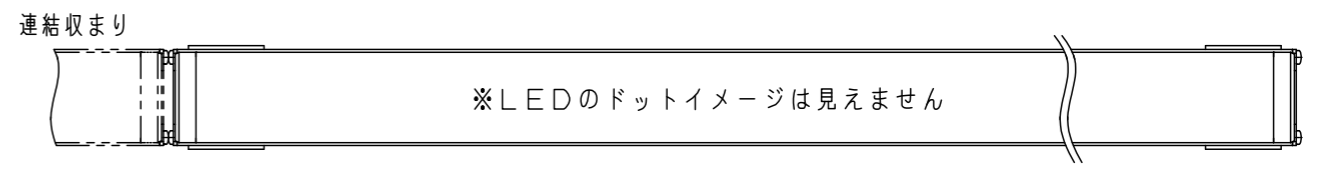

⚠ 注意：商品には寿命があります。詳細はCLX2021JAをご参照ください。

⚠ 安全に関するご注意

- ●この器具は一般屋外用（防雨型）器具です。ただし、次の場所では使用しないでください。落下、感電、火災の原因となります。
  - ・建物の屋上、山稜、橋梁などの風の強い場所
  - ・振動の強い場所
  - ・温泉地など腐食性ガスが発生する場所
  - ・大雨などで冠水する場所
  - ・脱臭、殺菌などでオゾンを使用する場所
  - ・器具上部に積雪する場所
  - ・屋内プールなどの塩素雰囲気さらされる場所
  - ・直射日光のあたる場所
  - ・沿岸地帯など潮風による塩害を受ける場所
  - ・浴室やサウナなど高温、高湿になる場所
- ●周囲温度は、-10~35℃で使用してください。火災や短寿命の原因となります。
- ●下図のようにコープや溝に設置する場合、指定寸法以上の空間を確保してください。異常温度上昇によるLEDの早期不点・火災の原因となります。

●人が容易に触れる恐れのある場所では使用しないでください。

(使用上のご注意)

- ・照射距離が近いときや照射面によっては光ムラが気になる場合があります。予めご了承ください。
- ・バーコードリーダーの機種によっては器具付近で使用した場合、読取感度が鈍くなる場合があります。この場合には、器具との距離を離すか、遮蔽するなどの対策を講じてください。
- ・LEDにはバラツキがあるため、LEDユニット内のLED個々及び同一商品でも商品ごとに発光色、明るさが異なる場合があります。予めご了承ください。
- ・ラジオ、テレビや赤外線リモコン方式の機器は照明器具から離してご使用ください。雑音が入ったり、正常に動作しない場合があります。
- ・同時通訳機等の誘導無線をご使用になられる場合、雑音が入る場合があります。事前に確認し、対策を講じてください。
- ・特殊ガス（硫化ガス、塩化ガス等）の発生する恐れのある環境では使用しないでください。
- ・特殊ガス（硫化ガス、塩化ガス等）の発生する恐れのある環境、長期間の高温高湿環境や直射日光の当たる場所での保管は避けてください。
- ・取付環境によりベース温度は60℃程度になることがありますが、LED寿命に著しい影響はありません。
- ・通電中に長時間ベースに触れないでください。低温やけどのおそれがあります。
- ・通電中にLEDを至近から直視しないでください。目を傷めるおそれがあります。
- ・防犯カメラ等にちらつきが発生する場合があります。採用に当たっては確認が必要です。
- ・雷などの影響により瞬時停電するとチラツキや一瞬消灯しますが異常ではありません。
- ・商用電源からのノイズの影響により点滅を起こす可能性がありますので、採用に当たっては確認が必要です。

(施工上のご注意)

- ・器具が点検、交換できない場所に設置しないでください。点検できる設置場所（納め方）であること、高所設置時の点検設備（ゴンドラなど）があることを確認した上で設置計画を行ってください。
- ・この製品は100Vで点灯します。送り側にこの製品シリーズ以外の器具を接続しないでください。
- ・電源は屋内分電盤から供給してください。雷による破損の原因となります。
- ・本製品の最大連結長（電源ケーブルや延長ケーブルを含む）は20mです。

適合オプション	品番
電源ケーブル(1m)※	NTN87010
延長ケーブル(1m)※	NTN87011
ストラップ	NTN87012

※接地線は別途ご用意ください。
(適合接地線：IV1.6(相当))

耐風速	40m/s以下		
保護等級	IP65		
光源寿命	40,000時間(光束維持率70%)		
定格	定格電圧	入力電流	消費電力
	AC100V	0.12A	10.5W

本商品は森山産業株式会社製です。