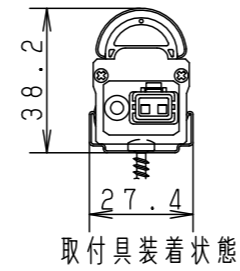

⚠ 注意：商品には寿命があります。詳細はCLX2021JAをご参照ください。

⚠ 安全に関するご注意

- ●この器具は一般屋外用（防雨型）器具です。ただし、次の場所では使用しないでください。落下、感電、火災の原因となります。
  - ・建物の屋上、山稜、橋梁などの風の強い場所
  - ・振動の強い場所
  - ・温泉地など腐食性ガスが発生する場所
  - ・大雨などで冠水する場所
  - ・脱臭、殺菌などでオゾンを使用する場所
  - ・器具上部に積雪する場所
  - ・屋内プールなどの塩素雰囲気さらされる場所
  - ・直射日光のあたる場所
  - ・沿岸地帯など潮風による塩害を受ける場所
  - ・浴室やサウナなど高温、高湿になる場所
- ●周囲温度は、-10~35℃で使用してください。火災や短寿命の原因となります。
- ●下図のようにコープや溝に設置する場合、指定寸法以上の空間を確保してください。異常温度上昇によるLEDの早期不点・火災の原因となります。

●人が容易に触れる恐れのある場所では使用しないでください。

(使用上のご注意)

- ・照射距離が近いときや照射面によっては光ムラが気になる場合があります。予めご了承ください。
- ・バーコードリーダーの機種によっては器具付近で使用した場合、読取感度が鈍くなる場合があります。この場合には、器具との距離を離すか、遮蔽するなどの対策を講じてください。
- ・LEDにはバラツキがあるため、LEDユニット内のLED個々及び同一商品でも商品ごとに発光色、明るさが異なる場合があります。予めご了承ください。
- ・ラジオ、テレビや赤外線リモコン方式の機器は照明器具から離してご使用ください。雑音が入ったり、正常に動作しない場合があります。
- ・同時通訳機等の誘導無線をご使用になられる場合、雑音が入る場合があります。事前に確認し、対策を講じてください。
- ・特殊ガス（硫化ガス、塩化ガス等）の発生する恐れのある環境では使用しないでください。
- ・特殊ガス（硫化ガス、塩化ガス等）の発生する恐れのある環境、長期間の高温高湿環境や直射日光の当たる場所での保管は避けてください。
- ・取付環境によりベース温度は60℃程度になることがありますが、LED寿命に著しい影響はありません。
- ・通電中に長時間ベースに触れないでください。低温やけどのおそれがあります。
- ・通電中にLEDを至近から直視しないでください。目を傷めるおそれがあります。
- ・防犯カメラ等にちらつきが発生する場合があります。採用に当たっては確認が必要です。
- ・雷などの影響により瞬時停電するとチラツキや一瞬消灯しますが異常ではありません。
- ・商用電源からのノイズの影響により点滅を起こす可能性がありますので、採用に当たっては確認が必要です。

(施工上のご注意)

- ・器具が点検、交換できない場所に設置しないでください。点検できる設置場所（納め方）であること、高所設置時の点検設備（ゴンドラなど）があることを確認した上で設置計画を行ってください。
- ・この製品は100Vで点灯します。送り側にこの製品シリーズ以外の器具を接続しないでください。
- ・電源は屋内分電盤から供給してください。雷による破損の原因となります。
- ・本製品の最大連結長（電源ケーブルや延長ケーブルを含む）は20mです。

適合オプション	品番
電源ケーブル(1m)※	NTN87010
延長ケーブル(1m)※	NTN87011
ストラップ	NTN87012

※接地線は別途ご用意ください。
(適合接地線：IV1.6(相当))

耐風速	40m/s以下		
保護等級	IP65		
光源寿命	40,000時間(光束維持率70%)		
定格	定格電圧	入力電流	消費電力
	AC100V	0.12A	10.5W

本商品は森山産業株式会社製です。