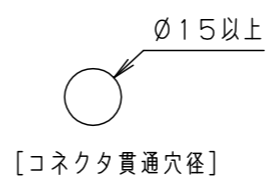

⚠ 注意：商品には寿命があります。詳細はCLX2021JAをご参照ください。

⚠ 安全に関するご注意

- ●この器具は一般屋外用（防雨型）器具です。ただし、次の場所では使用しないでください。落下、感電、火災の原因となります。
  - ・建物の屋上、山稜、橋梁などの風の強い場所
  - ・振動の強い場所
  - ・温泉地など腐食性ガスが発生する場所
  - ・大雨などで冠水する場所
  - ・脱臭、殺菌などでオゾンを使用する場所
  - ・器具上部に積雪する場所
  - ・屋内プールなどの塩素雰囲気さらされる場所
  - ・直射日光のあたる場所
  - ・沿岸地帯など潮風による塩害を受ける場所
  - ・浴室やサウナなど高温、高湿になる場所
- ●周囲温度は、-10~35℃で使用してください。火災や短寿命の原因となります。
- ●下図のようにコープや溝に設置する場合、指定寸法以上の空間を確保してください。異常温度上昇によるLEDの早期不点・火災の原因となります。

●人が容易に触れる恐れのある場所では使用しないでください。

(使用上のご注意)

- ・照射距離が近いときや照射面によっては光ムラが気になる場合があります。予めご了承ください。
- ・バーコードリーダーの機種によっては器具付近で使用した場合、読取感度が鈍くなる場合があります。この場合には、器具との距離を離すか、遮蔽するなどの対策を講じてください。
- ・LEDにはバラツキがあるため、LEDユニット内のLED個々及び同一商品でも商品ごとに発光色、明るさが異なる場合があります。予めご了承ください。
- ・ラジオ、テレビや赤外線リモコン方式の機器は照明器具から離してご使用ください。雑音が入ったり、正常に動作しない場合があります。
- ・同時通訳機等の誘導無線をご使用になられる場合、雑音が入る場合があります。事前に確認し、対策を講じてください。
- ・特殊ガス（硫化ガス、塩化ガス等）の発生する恐れのある環境では使用しないでください。
- ・特殊ガス（硫化ガス、塩化ガス等）の発生する恐れのある環境、長期間の高温高湿環境や直射日光の当たる場所での保管は避けてください。
- ・取付環境によりベース温度は60℃程度になることがありますが、LED寿命に著しい影響はありません。
- ・通電中に長時間ベースに触れないでください。低温やけどのおそれがあります。
- ・通電中にLEDを至近から直視しないでください。目を傷めるおそれがあります。
- ・防犯カメラ等にちらつきが発生する場合があります。採用に当たっては確認が必要です。
- ・雷などの影響により瞬時停電するとチラツキや一瞬消灯しますが異常ではありません。
- ・商用電源からのノイズの影響により点滅を起こす可能性がありますので、採用に当たっては確認が必要です。

(施工上のご注意)

- ・器具が点検、交換できない場所に設置しないでください。点検できる設置場所（納め方）であること、高所設置時の点検設備（ゴンドラなど）があることを確認した上で設置計画を行ってください。
- ・この製品は100Vで点灯します。送り側にこの製品シリーズ以外の器具を接続しないでください。
- ・電源は屋内分電盤から供給してください。雷による破損の原因となります。
- ・本製品の最大連結長（電源ケーブルや延長ケーブルを含む）は20mです。

適合オプション	品番
電源ケーブル(1m)※	NTN87010
延長ケーブル(1m)※	NTN87011
ストラップ	NTN87012

※接地線は別途ご用意ください。
(適合接地線：IV1.6(相当))

耐風速	40m/s以下		
保護等級	IP65		
光源寿命	40,000時間(光束維持率70%)		
定格	定格電圧	入力電流	消費電力
	AC100V	0.12A	10.5W

本商品は森山産業株式会社製です。