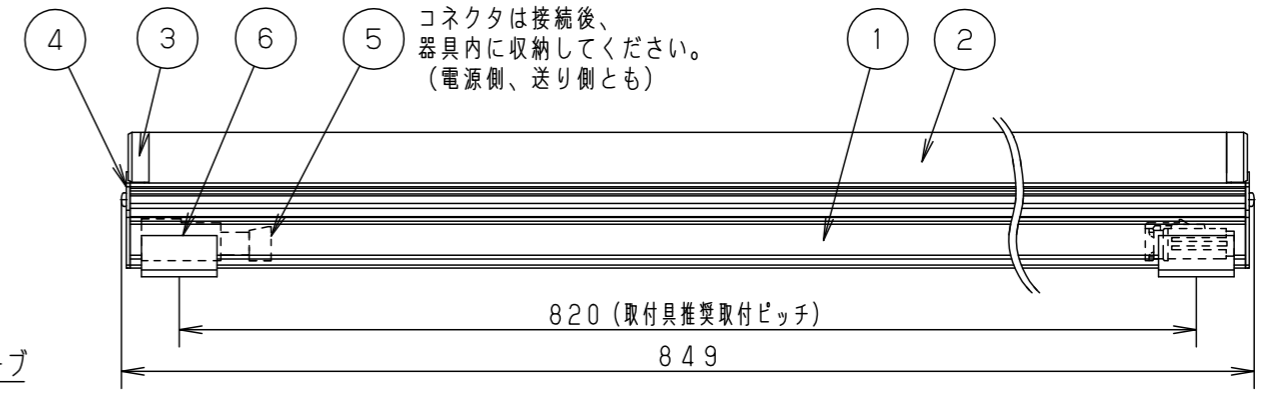

⚠ 注意：商品には寿命があります。詳細はCLX2021JAをご参照ください。

⚠ 安全に関するご注意

- ●この器具は一般屋外用（防雨型）器具です。ただし、次の場所では使用しないでください。落下、感電、火災の原因となります。
  - ・建物の屋上、山稜、橋梁などの風の強い場所
  - ・振動の強い場所
  - ・温泉地など腐食性ガスが発生する場所
  - ・大雨などで冠水する場所
  - ・脱臭、殺菌などでオゾンを使用する場所
  - ・器具上部に積雪する場所
  - ・屋内プールなどの塩素雰囲気さらされる場所
  - ・直射日光のあたる場所
  - ・沿岸地帯など潮風による塩害を受ける場所
  - ・浴室やサウナなど高温、高湿になる場所
- ●周囲温度は、-10~35℃で使用してください。火災や短寿命の原因となります。
- ●下図のようにコープや溝に設置する場合、指定寸法以上の空間を確保してください。異常温度上昇によるLEDの早期不点・火災の原因となります。

●人が容易に触れる恐れのある場所では使用しないでください。

(使用上のご注意)

- ・照射距離が近いときや照射面によっては光ムラが気になる場合があります。予めご了承ください。
- ・バーコードリーダーの機種によっては器具付近で使用した場合、読取感度が鈍くなる場合があります。この場合には、器具との距離を離すか、遮蔽するなどの対策を講じてください。
- ・LEDにはバラツキがあるため、LEDユニット内のLED個々及び同一商品でも商品ごとに発光色、明るさが異なる場合があります。予めご了承ください。
- ・ラジオ、テレビや赤外線リモコン方式の機器は照明器具から離してご使用ください。雑音が入ったり、正常に動作しない場合があります。
- ・同時通訳機等の誘導無線をご使用になられる場合、雑音が入る場合があります。事前に確認し、対策を講じてください。
- ・特殊ガス（硫化ガス、塩化ガス等）の発生する恐れのある環境では使用しないでください。
- ・特殊ガス（硫化ガス、塩化ガス等）の発生する恐れのある環境、長期間の高温高湿環境や直射日光の当たる場所での保管は避けてください。
- ・取付環境によりベース温度は60℃程度になることがありますが、LED寿命に著しい影響はありません。
- ・通電中に長時間ベースに触れないでください。低温やけどのおそれがあります。
- ・通電中にLEDを至近から直視しないでください。目を傷めるおそれがあります。
- ・防犯カメラ等にちらつきが発生する場合があります。採用に当たっては確認が必要です。
- ・雷などの影響により瞬時停電するとチラツキや一瞬消灯しますが異常ではありません。
- ・商用電源からのノイズの影響により点滅を起こす可能性がありますので、採用に当たっては確認が必要です。

(施工上のご注意)

- ・器具が点検、交換できない場所に設置しないでください。点検できる設置場所（納め方）であること、高所設置時の点検設備（ゴンドラなど）があることを確認した上で設置計画を行ってください。
- ・この製品は100Vで点灯します。送り側にこの製品シリーズ以外の器具を接続しないでください。
- ・電源は屋内分電盤から供給してください。雷による破損の原因となります。
- ・本製品の最大連結長（電源ケーブルや延長ケーブルを含む）は20mです。

適合オプション	品番
電源ケーブル(1m)※	NTN87010
延長ケーブル(1m)※	NTN87011
ストラップ	NTN87012

※接地線は別途ご用意ください。
(適合接地線：IV1.6(相当))

耐風速	40m/s以下		
保護等級	IP65		
光源寿命	40,000時間(光束維持率70%)		
定格	定格電圧	入力電流	消費電力
	AC100V	0.12A	10.5W

本商品は森山産業株式会社製です。