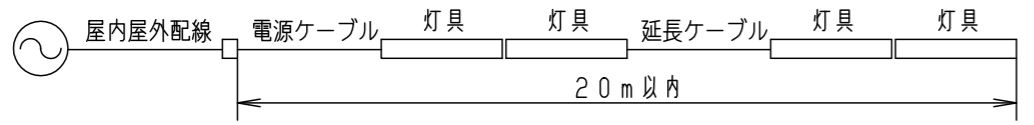

(施工上のご注意)

- ・器具が点検、交換できない場所に設置しないでください。点検できる設置場所（納め方）であること、高所設置時の点検設備（ゴンドラなど）があることを確認した上で設置計画を行ってください。
- ・この製品は100Vで点灯します。送り側にこの製品シリーズ以外の器具を接続しないでください。
- ・電源は屋内分電盤から供給してください。雷による破損の原因となります。
- ・本製品の最大連結長（電源ケーブルや延長ケーブルを含む）は20mです。