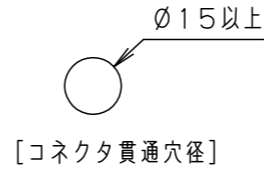

⚠ 注意：商品には寿命があります。詳細はCLX2021JAをご参照ください。

⚠ 安全に関するご注意

- ●この器具は一般屋外用（防雨型）器具です。ただし、次の場所では使用しないでください。落下、感電、火災の原因となります。
  - ・建物の屋上、山稜、橋梁などの風の強い場所
  - ・振動の強い場所
  - ・温泉地など腐食性ガスが発生する場所
  - ・大雨などで冠水する場所
  - ・脱臭、殺菌などでオゾンを使用する場所
  - ・器具上部に積雪する場所
  - ・屋内プールなどの塩素雰囲気さらされる場所
  - ・直射日光のあたる場所
  - ・沿岸地帯など潮風による塩害を受ける場所
  - ・浴室やサウナなど高温、高湿になる場所
- ●周囲温度は、-10～35℃で使用してください。火災や短寿命の原因となります。
- ●下図のようにコーブや溝に設置する場合、指定寸法以上の空間を確保してください。異常温度上昇によるLEDの早期不点・火災の原因となります。

●人が容易に触れる恐れのある場所では使用しないでください。

連結収まり

※電源送りをしない場合は、送り側コネクタに終端コネクタ(別売、電源ケーブルに同梱)を接続してください。接続しないと防水ができません。

(使用上のご注意)

- ・照射距離が近いときや照射面によっては光ムラが気になる場合があります。予めご了承ください。
- ・バーコードリーダーの機種によっては器具付近で使用した場合、読取感度が鈍くなる場合があります。この場合には、器具との距離を離すか、遮蔽するなどの対策を講じてください。
- ・LEDにはバラツキがあるため、LEDユニット内のLED個々及び同一商品でも商品ごとに発光色、明るさが異なる場合があります。予めご了承ください。
- ・ラジオ、テレビや赤外線リモコン方式の機器は照明器具から離してご使用ください。雑音が入ったり、正常に動作しない場合があります。
- ・同時通訳機等の誘導無線をご使用になられる場合、雑音が入る場合があります。事前に確認し、対策を講じてください。
- ・特殊ガス(硫化ガス、塩化ガス等)の発生する恐れのある環境では使用しないでください。
- ・特殊ガス(硫化ガス、塩化ガス等)の発生する恐れのある環境、長期間の高温高湿環境や直射日光の当たる場所での保管は避けてください。
- ・取付環境によりベース温度は60℃程度になることがありますが、LED寿命に著しい影響はありません。
- ・通電中に長時間ベースに触れないでください。低温やけどのおそれがあります。
- ・通電中にLEDを至近から直視しないでください。目を傷めるおそれがあります。
- ・防犯カメラ等にちらつきが発生する場合があります。採用に当たっては確認が必要です。
- ・雷などの影響により瞬時停電するとチラツキや一瞬消灯しますが異常ではありません。
- ・商用電源からのノイズの影響により点滅を起こす可能性がありますので、採用に当たっては確認が必要です。

(施工上のご注意)

- ・器具が点検、交換できない場所に設置しないでください。点検できる設置場所(納め方)であること、高所設置時の点検設備(ゴンドラなど)があることを確認した上で設置計画を行ってください。
- ・この製品は100Vで点灯します。送り側にこの製品シリーズ以外の器具を接続しないでください。
- ・電源は屋内分電盤から供給してください。雷による破損の原因となります。
- ・本製品の最大連結長(電源ケーブルや延長ケーブルを含む)は20mです。

本商品は森山産業株式会社製です。

器具光束	1720lm	
LED	電球色(2700K Ra83)	
配光	160°(幅方向)/120°(長手方向)	
器具質量	505g	

特記事項