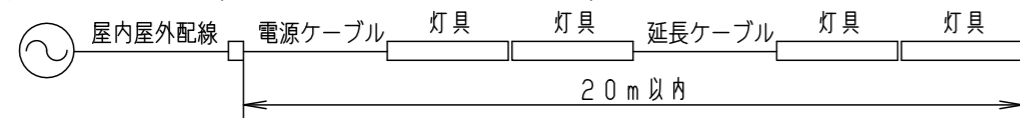

(施工上のご注意)

- ・器具が点検、交換できない場所に設置しないでください。点検できる設置場所(納め方)であること、高所設置時の点検設備(ゴンドラなど)があることを確認した上で設置計画を行ってください。
- ・この製品は100Vで点灯します。送り側にこの製品シリーズ以外の器具を接続しないでください。
- ・電源は屋内分電盤から供給してください。雷による破損の原因となります。
- ・本製品の最大連結長(電源ケーブルや延長ケーブルを含む)は20mです。