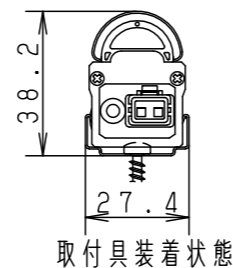

⚠ 注意：商品には寿命があります。詳細はCLX2021JAをご参照ください。

⚠ 安全に関するご注意

- ●この器具は一般屋外用（防雨型）器具です。ただし、次の場所では使用しないでください。落下、感電、火災の原因となります。
  - ・建物の屋上、山稜、橋梁などの風の強い場所
  - ・振動の強い場所
  - ・温泉地など腐食性ガスが発生する場所
  - ・大雨などで冠水する場所
  - ・脱臭、殺菌などでオゾンを使用する場所
  - ・器具上部に積雪する場所
  - ・屋内プールなどの塩素雰囲気さらされる場所
  - ・直射日光のあたる場所
  - ・沿岸地帯など潮風による塩害を受ける場所
  - ・浴室やサウナなど高温、高湿になる場所
- ●周囲温度は、-10～35℃で使用してください。火災や短寿命の原因となります。
- ●下図のようにコーブや溝に設置する場合、指定寸法以上の空間を確保してください。異常温度上昇によるLEDの早期不点・火災の原因となります。

●人が容易に触れる恐れのある場所では使用しないでください。

連結収まり

※電源送りをしない場合は、送り側コネクタに終端コネクタ(別売、電源ケーブルに同梱)を接続してください。接続しないと防水ができません。

(使用上のご注意)

- ・照射距離が近いときや照射面によっては光ムラが気になる場合があります。予めご了承ください。
- ・バーコードリーダーの機種によっては器具付近で使用した場合、読取感度が鈍くなる場合があります。この場合には、器具との距離を離すか、遮蔽するなどの対策を講じてください。
- ・LEDにはバラツキがあるため、LEDユニット内のLED個々及び同一商品でも商品ごとに発光色、明るさが異なる場合があります。予めご了承ください。
- ・ラジオ、テレビや赤外線リモコン方式の機器は照明器具から離してご使用ください。雑音が入ったり、正常に動作しない場合があります。
- ・同時通訳機等の誘導無線をご使用になられる場合、雑音が入る場合があります。事前に確認し、対策を講じてください。
- ・特殊ガス(硫化ガス、塩化ガス等)の発生する恐れのある環境では使用しないでください。
- ・特殊ガス(硫化ガス、塩化ガス等)の発生する恐れのある環境、長期間の高温高湿環境や直射日光の当たる場所での保管は避けてください。
- ・取付環境によりベース温度は60℃程度になることがありますが、LED寿命に著しい影響はありません。
- ・通電中に長時間ベースに触れないでください。低温やけどのおそれがあります。
- ・通電中にLEDを至近から直視しないでください。目を傷めるおそれがあります。
- ・防犯カメラ等にちらつきが発生する場合があります。採用に当たっては確認が必要です。
- ・雷などの影響により瞬時停電するとチラツキや一瞬消灯しますが異常ではありません。
- ・商用電源からのノイズの影響により点滅を起こす可能性がありますので、採用に当たっては確認が必要です。

(施工上のご注意)

- ・器具が点検、交換できない場所に設置しないでください。点検できる設置場所(納め方)であること、高所設置時の点検設備(ゴンドラなど)があることを確認した上で設置計画を行ってください。
- ・この製品は100Vで点灯します。送り側にこの製品シリーズ以外の器具を接続しないでください。
- ・電源は屋内分電盤から供給してください。雷による破損の原因となります。
- ・本製品の最大連結長(電源ケーブルや延長ケーブルを含む)は20mです。

本商品は森山産業株式会社製です。

器具光束	1720lm	
LED	電球色(2700K Ra83)	
配光	160°(幅方向)/120°(長手方向)	
器具質量	505g	

特記事項