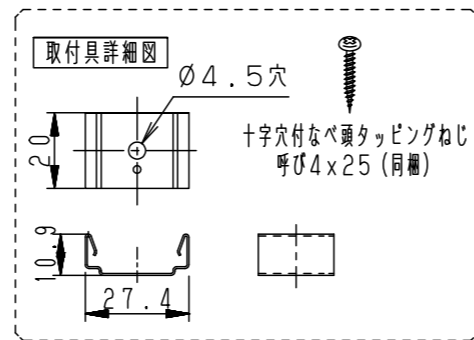

⚠ 注意：商品には寿命があります。詳細はCLX2021JAをご参照ください。

⚠ 安全に関するご注意

- ●この器具は一般屋外用（防雨型）器具です。ただし、次の場所では使用しないでください。落下、感電、火災の原因となります。
  - ・建物の屋上、山稜、橋梁などの風の強い場所
  - ・振動の強い場所
  - ・温泉地など腐食性ガスが発生する場所
  - ・大雨などで冠水する場所
  - ・脱臭、殺菌などでオゾンを使用する場所
  - ・器具上部に積雪する場所
  - ・屋内プールなどの塩素雰囲気さらされる場所
  - ・直射日光のあたる場所
  - ・沿岸地帯など潮風による塩害を受ける場所
  - ・浴室やサウナなど高温、高湿になる場所
- ●周囲温度は、-10～35℃で使用してください。火災や短寿命の原因となります。
- ●下図のようにコーブや溝に設置する場合、指定寸法以上の空間を確保してください。異常温度上昇によるLEDの早期不点・火災の原因となります。

●人が容易に触れる恐れのある場所では使用しないでください。

連結収まり

※電源送りをしない場合は、送り側コネクタに終端コネクタ(別売、電源ケーブルに同梱)を接続してください。接続しないと防水ができません。

(使用上のご注意)

- ・照射距離が近いときや照射面によっては光ムラが気になる場合があります。予めご了承ください。
- ・バーコードリーダーの機種によっては器具付近で使用した場合、読取感度が鈍くなる場合があります。この場合には、器具との距離を離すか、遮蔽するなどの対策を講じてください。
- ・LEDにはバラツキがあるため、LEDユニット内のLED個々及び同一商品でも商品ごとに発光色、明るさが異なる場合があります。予めご了承ください。
- ・ラジオ、テレビや赤外線リモコン方式の機器は照明器具から離してご使用ください。雑音が入ったり、正常に動作しない場合があります。
- ・同時通訳機等の誘導無線をご使用になられる場合、雑音が入る場合があります。事前に確認し、対策を講じてください。
- ・特殊ガス(硫化ガス、塩化ガス等)の発生する恐れのある環境では使用しないでください。
- ・特殊ガス(硫化ガス、塩化ガス等)の発生する恐れのある環境、長期間の高温高湿環境や直射日光の当たる場所での保管は避けてください。
- ・取付環境によりベース温度は60℃程度になることがありますが、LED寿命に著しい影響はありません。
- ・通電中に長時間ベースに触れないでください。低温やけどのおそれがあります。
- ・通電中にLEDを至近から直視しないでください。目を傷めるおそれがあります。
- ・防犯カメラ等にちらつきが発生する場合があります。採用に当たっては確認が必要です。
- ・雷などの影響により瞬時停電するとチラツキや一瞬消灯しますが異常ではありません。
- ・商用電源からのノイズの影響により点滅を起こす可能性がありますので、採用に当たっては確認が必要です。

(施工上のご注意)

- ・器具が点検、交換できない場所に設置しないでください。点検できる設置場所(納め方)であること、高所設置時の点検設備(ゴンドラなど)があることを確認した上で設置計画を行ってください。
- ・この製品は100Vで点灯します。送り側にこの製品シリーズ以外の器具を接続しないでください。
- ・電源は屋内分電盤から供給してください。雷による破損の原因となります。
- ・本製品の最大連結長(電源ケーブルや延長ケーブルを含む)は20mです。

本商品は森山産業株式会社製です。

器具光束	1720lm	
LED	電球色(2700K Ra83)	
配光	160°(幅方向)/120°(長手方向)	
器具質量	505g	

特記事項