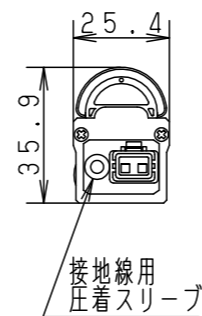

⚠ 注意：商品には寿命があります。詳細はCLX2021JAをご参照ください。

⚠ 安全に関するご注意

- ●この器具は一般屋外用（防雨型）器具です。ただし、次の場所では使用しないでください。落下、感電、火災の原因となります。
  - ・建物の屋上、山稜、橋梁などの風の強い場所
  - ・振動の強い場所
  - ・温泉地など腐食性ガスが発生する場所
  - ・大雨などで冠水する場所
  - ・脱臭、殺菌などでオゾンを使用する場所
  - ・器具上部に積雪する場所
  - ・屋内プールなどの塩素雰囲気さらされる場所
  - ・直射日光のあたる場所
  - ・沿岸地帯など潮風による塩害を受ける場所
  - ・浴室やサウナなど高温、高湿になる場所
- ●周囲温度は、-10～35℃で使用してください。火災や短寿命の原因となります。
- ●下図のようにコーブや溝に設置する場合、指定寸法以上の空間を確保してください。異常温度上昇によるLEDの早期不点・火災の原因となります。

●人が容易に触れる恐れのある場所では使用しないでください。

連結収まり

※電源送りをしない場合は、送り側コネクタに終端コネクタ(別売、電源ケーブルに同梱)を接続してください。接続しないと防水ができません。

(使用上のご注意)

- ・照射距離が近いときや照射面によっては光ムラが気になる場合があります。予めご了承ください。
- ・バーコードリーダーの機種によっては器具付近で使用した場合、読取感度が鈍くなる場合があります。この場合には、器具との距離を離すか、遮蔽するなどの対策を講じてください。
- ・LEDにはバラツキがあるため、LEDユニット内のLED個々及び同一商品でも商品ごとに発光色、明るさが異なる場合があります。予めご了承ください。
- ・ラジオ、テレビや赤外線リモコン方式の機器は照明器具から離してご使用ください。雑音が入ったり、正常に動作しない場合があります。
- ・同時通訳機等の誘導無線をご使用になられる場合、雑音が入る場合があります。事前に確認し、対策を講じてください。
- ・特殊ガス(硫化ガス、塩化ガス等)の発生する恐れのある環境では使用しないでください。
- ・特殊ガス(硫化ガス、塩化ガス等)の発生する恐れのある環境、長期間の高温高湿環境や直射日光の当たる場所での保管は避けてください。
- ・取付環境によりベース温度は60℃程度になることがありますが、LED寿命に著しい影響はありません。
- ・通電中に長時間ベースに触れないでください。低温やけどのおそれがあります。
- ・通電中にLEDを至近から直視しないでください。目を傷めるおそれがあります。
- ・防犯カメラ等にちらつきが発生する場合があります。採用に当たっては確認が必要です。
- ・雷などの影響により瞬時停電するとチラツキや一瞬消灯しますが異常ではありません。
- ・商用電源からのノイズの影響により点滅を起こす可能性がありますので、採用に当たっては確認が必要です。

(施工上のご注意)

- ・器具が点検、交換できない場所に設置しないでください。点検できる設置場所(納め方)であること、高所設置時の点検設備(ゴンドラなど)があることを確認した上で設置計画を行ってください。
- ・この製品は100Vで点灯します。送り側にこの製品シリーズ以外の器具を接続しないでください。
- ・電源は屋内分電盤から供給してください。雷による破損の原因となります。
- ・本製品の最大連結長(電源ケーブルや延長ケーブルを含む)は20mです。

本商品は森山産業株式会社製です。

器具光束	1720lm	
LED	電球色(2700K Ra83)	
配光	160°(幅方向)/120°(長手方向)	
器具質量	505g	

特記事項