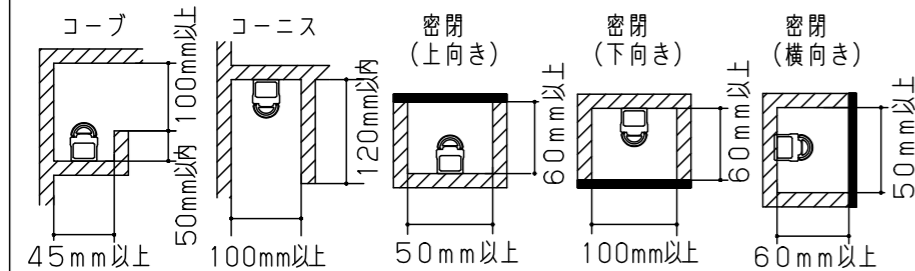

⚠ 注意：商品には寿命があります。詳細はCLX2021JAをご参照ください。

⚠ 安全に関するご注意

- ●この器具は一般屋外用（防雨型）器具です。ただし、次の場所では使用しないでください。落下、感電、火災の原因となります。
  - ・建物の屋上、山稜、橋梁などの風の強い場所
  - ・振動の強い場所
  - ・温泉地など腐食性ガスが発生する場所
  - ・大雨などで冠水する場所
  - ・脱臭、殺菌などでオゾンを使用する場所
  - ・器具上部に積雪する場所
  - ・屋内プールなどの塩素雰囲気さらされる場所
  - ・直射日光のあたる場所
  - ・沿岸地帯など潮風による塩害を受ける場所
  - ・浴室やサウナなど高温、高湿になる場所
- ●周囲温度は、-10～35℃で使用してください。火災や短寿命の原因となります。
- ●下図のようにコーブや溝に設置する場合、指定寸法以上の空間を確保してください。異常温度上昇によるLEDの早期不点・火災の原因となります。

●人が容易に触れる恐れのある場所では使用しないでください。