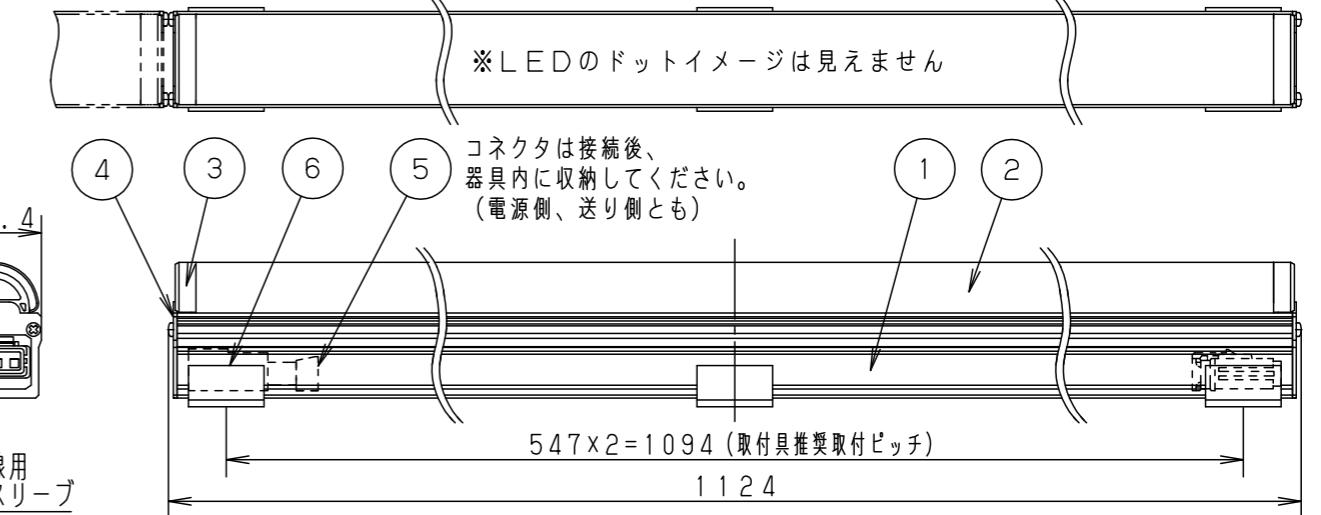

⚠ 注意：商品には寿命があります。詳細はCLX2021JAをご参照ください。

⚠ 安全に関するご注意

- ●この器具は一般屋外用（防雨型）器具です。ただし、次の場所では使用しないでください。落下、感電、火災の原因となります。
  - ・建物の屋上、山稜、橋梁などの風の強い場所
  - ・振動の強い場所
  - ・温泉地など腐食性ガスが発生する場所
  - ・大雨などで冠水する場所
  - ・脱臭、殺菌などでオゾンを使用する場所
  - ・器具上部に積雪する場所
  - ・屋内プールなどの塩素雰囲気さらされる場所
  - ・直射日光のあたる場所
  - ・沿岸地帯など潮風による塩害を受ける場所
  - ・浴室やサウナなど高温、高湿になる場所
- ●周囲温度は、-10～35℃で使用してください。火災や短寿命の原因となります。
- ●下図のようにコーブや溝に設置する場合、指定寸法以上の空間を確保してください。異常温度上昇によるLEDの早期不点・火災の原因となります。

●人が容易に触れる恐れのある場所では使用しないでください。

連結収まり

※電源送りをしない場合は、送り側コネクタに終端コネクタ(別売、電源ケーブルに同梱)を接続してください。接続しないと防水ができません。

(使用上のご注意)

- ・照射距離が近いときや照射面によっては光ムラが気になる場合があります。予めご了承ください。
- ・バーコードリーダーの機種によっては器具付近で使用した場合、読取感度が鈍くなる場合があります。この場合には、器具との距離を離すか、遮蔽するなどの対策を講じてください。
- ・LEDにはバラツキがあるため、LEDユニット内のLED個々及び同一商品でも商品ごとに発光色、明るさが異なる場合があります。予めご了承ください。
- ・ラジオ、テレビや赤外線リモコン方式の機器は照明器具から離してご使用ください。雑音が入ったり、正常に動作しない場合があります。
- ・同時通訳機等の誘導無線をご使用になられる場合、雑音が入る場合があります。事前に確認し、対策を講じてください。
- ・特殊ガス(硫化ガス、塩化ガス等)の発生する恐れのある環境では使用しないでください。
- ・特殊ガス(硫化ガス、塩化ガス等)の発生する恐れのある環境、長期間の高温高湿環境や直射日光の当たる場所での保管は避けてください。
- ・取付環境によりベース温度は60℃程度になることがありますが、LED寿命に著しい影響はありません。
- ・通電中に長時間ベースに触れないでください。低温やけどのおそれがあります。
- ・通電中にLEDを至近から直視しないでください。目を傷めるおそれがあります。
- ・防犯カメラ等にちらつきが発生する場合があります。採用に当たっては確認が必要です。
- ・雷などの影響により瞬時停電するとチラツキや一瞬消灯しますが異常ではありません。
- ・商用電源からのノイズの影響により点滅を起こす可能性がありますので、採用に当たっては確認が必要です。

(施工上のご注意)

- ・器具が点検、交換できない場所に設置しないでください。点検できる設置場所(納め方)であること、高所設置時の点検設備(ゴンドラなど)があることを確認した上で設置計画を行ってください。
- ・この製品は100Vで点灯します。送り側にこの製品シリーズ以外の器具を接続しないでください。
- ・電源は屋内分電盤から供給してください。雷による破損の原因となります。
- ・本製品の最大連結長(電源ケーブルや延長ケーブルを含む)は20mです。

本商品は森山産業株式会社製です。

器具光束	1720lm	
LED	電球色(2700K Ra83)	
配光	160°(幅方向)/120°(長手方向)	
器具質量	505g	

特記事項