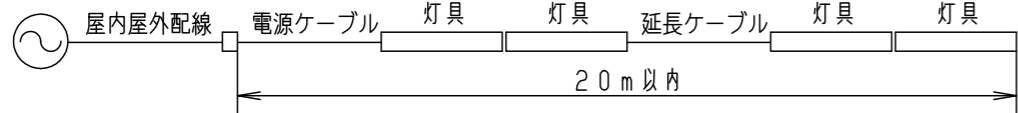

連結収まり

本商品は森山産業株式会社製です。

器具光束	1020lm
LED	昼白色 (5000K Ra83)
配光	35° (幅方向) / 120° (長手方向)
器具質量	340g

特記事項

6			
5	取付具	ステンレス鋼板 (t0.5)	同梱 (2ヶ)
4	コネクタ	PBT樹脂	
3	サイドプレート	ステンレス鋼板 (t1.0)	
2	カバー (レンズ)	ポリカーボネート	光学拡散剤配合
1	ベース	アルミニウム押出材	アルマイト処理
部番	部品名	材質・素材厚	備考