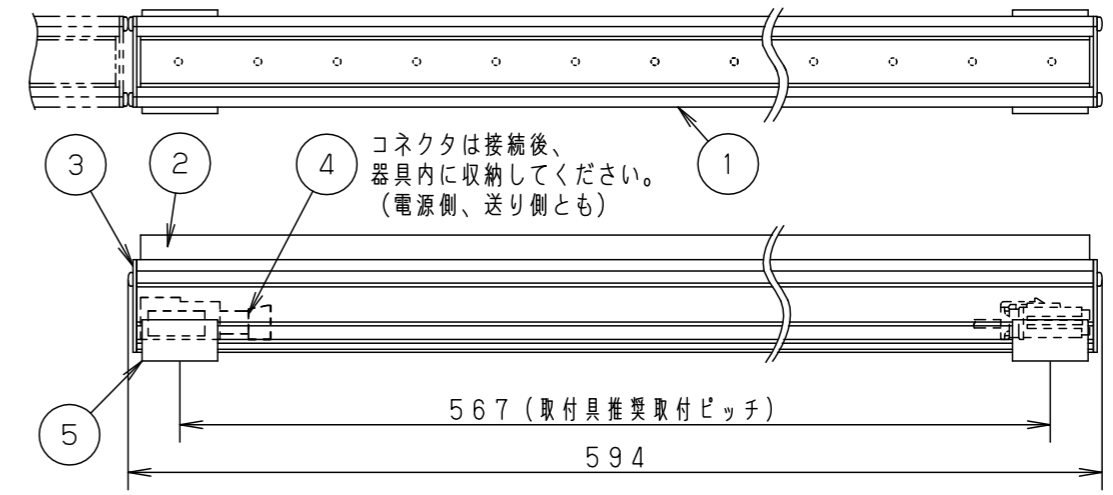

(施工上のご注意)

- ・器具が点検、交換できない場所に設置しないでください。点検できる設置場所（納め方）であること、高所設置時の点検設備（ゴンドラなど）があることを確認した上で設置計画を行ってください。
- ・この製品は100Vで点灯します。送り側にこの製品シリーズ以外の器具を接続しないでください。
- ・電源は屋内分電盤から供給してください。雷による破損の原因となります。
- ・本製品の最大連結長（電源ケーブルや延長ケーブルを含む）は20mです。

連結収まり

本商品は森山産業株式会社製です。

器具光束	1020lm
LED	昼白色 (5000K Ra83)
配光	35° (幅方向) / 120° (長手方向)
器具質量	340g

特記事項

6			
5	取付具	ステンレス鋼板 (t0.5)	同梱 (2ヶ)
4	コネクタ	PBT樹脂	
3	サイドプレート	ステンレス鋼板 (t1.0)	
2	カバー (レンズ)	ポリカーボネート	光学拡散剤配合
1	ベース	アルミニウム押出材	アルマイト処理
部番	部品名	材質・素材厚	備考