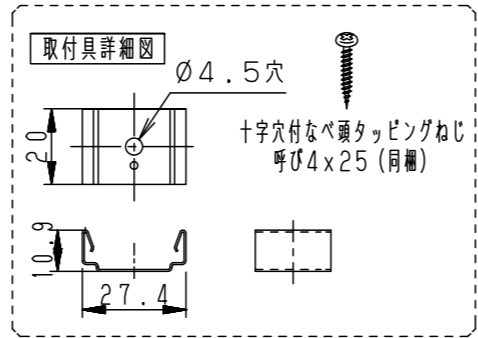

(施工上のご注意)

- ・器具が点検、交換できない場所に設置しないでください。点検できる設置場所（納め方）であること、高所設置時の点検設備（ゴンドラなど）があることを確認した上で設置計画を行ってください。
- ・この製品は100Vで点灯します。送り側にこの製品シリーズ以外の器具を接続しないでください。
- ・電源は屋内分電盤から供給してください。雷による破損の原因となります。
- ・本製品の最大連結長（電源ケーブルや延長ケーブルを含む）は20mです。

連結収まり

本商品は森山産業株式会社製です。

器具光束	1020lm
LED	昼白色 (5000K Ra83)
配光	35° (幅方向) / 120° (長手方向)
器具質量	340g

特記事項

6			
5	取付具	ステンレス鋼板 (t0.5)	同梱 (2ヶ)
4	コネクタ	PBT樹脂	
3	サイドプレート	ステンレス鋼板 (t1.0)	
2	カバー (レンズ)	ポリカーボネート	光学拡散剤配合
1	ベース	アルミニウム押出材	アルマイト処理
部番	部品名	材質・素材厚	備考