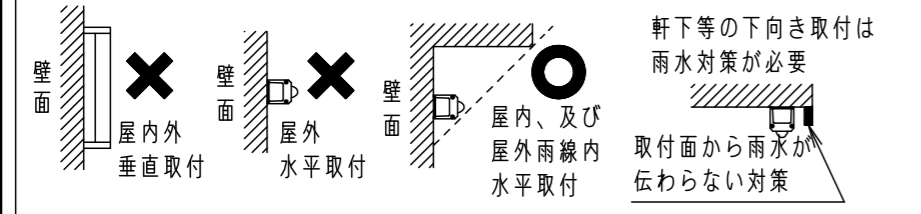

⚠ 注意：商品には寿命があります。詳細はCLX2021JAをご参照ください。

⚠ 安全に関するご注意

- この器具は一般屋外用（防雨型）器具です。ただし、次の場所では使用しないでください。落下、感電、火災の原因となります。
 - ・建物の屋上、山稜、橋梁などの風の強い場所
 - ・振動の強い場所
 - ・温泉地など腐食性ガスが発生する場所
 - ・大雨などで冠水する場所
 - ・脱臭、殺菌などでオゾンを使用する場所
 - ・器具上部に積雪する場所
 - ・屋内プールなどの塩素亜臭気にさらされる場所
 - ・直射日光のあたる場所
 - ・沿岸地帯など潮風による塩害を受ける場所
 - ・浴室やサウナなど高温、高湿になる場所
- 周囲温度は、-10～35℃で使用してください。火災や短寿命の原因となります。
- 人が容易に触れる恐れのある場所では使用しないでください。
- 以下の状態では使用しないでください。防水性が損なわれ、落下、感電、火災の原因となります。