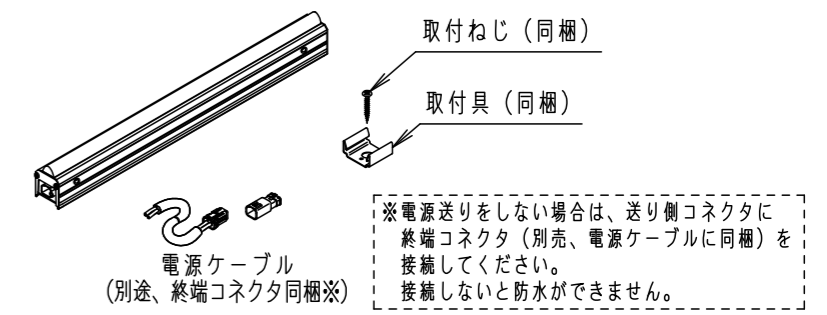

連結収まり

本商品は森山産業株式会社製です。

器具光束	1020lm
LED	昼白色 (5000K Ra83)
配光	35° (幅方向) / 120° (長手方向)
器具質量	340g

特記事項

6			
5	取付具	ステンレス鋼板 (t0.5)	同梱 (2ヶ)
4	コネクタ	PBT樹脂	
3	サイドプレート	ステンレス鋼板 (t1.0)	
2	カバー (レンズ)	ポリカーボネート	光学拡散剤配合
1	ベース	アルミニウム押出材	アルマイト処理
部番	部品名	材質・素材厚	備考