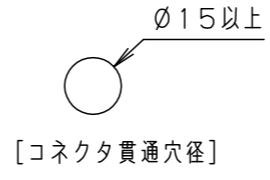

連結収まり

本商品は森山産業株式会社製です。

器具光束	1020lm
LED	昼白色 (5000K Ra83)
配光	35° (幅方向) / 120° (長手方向)
器具質量	340g

特記事項

6			
5	取付具	ステンレス鋼板 (t0.5)	同梱 (2ヶ)
4	コネクタ	PBT樹脂	
3	サイドプレート	ステンレス鋼板 (t1.0)	
2	カバー (レンズ)	ポリカーボネート	光学拡散剤配合
1	ベース	アルミニウム押出材	アルマイト処理
部番	部品名	材質・素材厚	備考