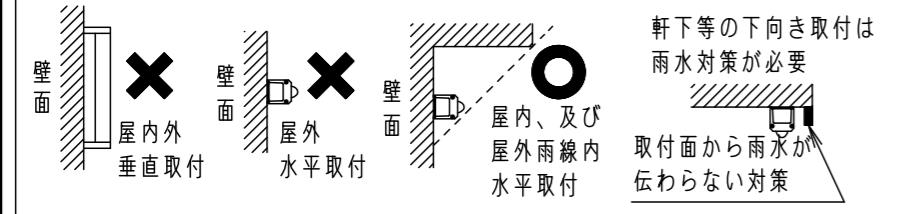

⚠ 注意：商品には寿命があります。詳細はCLX2021JAをご参照ください。

⚠ 安全に関するご注意

- ●この器具は一般屋外用（防雨型）器具です。ただし、次の場所では使用しないでください。落下、感電、火災の原因となります。
  - ・建物の屋上、山稜、橋梁などの風の強い場所
  - ・振動の強い場所
  - ・温泉地など腐食性ガスが発生する場所
  - ・大雨などで冠水する場所
  - ・脱臭、殺菌などでオゾンを使用する場所
  - ・器具上部に積雪する場所
  - ・屋内プールなどの塩素亜塩素気中にさらされる場所
  - ・直射日光のあたる場所
  - ・沿岸地帯など潮風による塩害を受ける場所
  - ・浴室やサウナなど高温、高湿になる場所

- ●周囲温度は、-10～35℃で使用してください。火災や短寿命の原因となります。
- ●人が容易に触れる恐れのある場所では使用しないでください。
- ●以下の状態では使用しないでください。防水性が損なわれ、落下、感電、火災の原因となります。

- ●下図のようにコーブや溝に設置する場合、指定寸法以上の空間を確保してください。異常温度上昇によるLEDの早期不点・火災の原因となります。