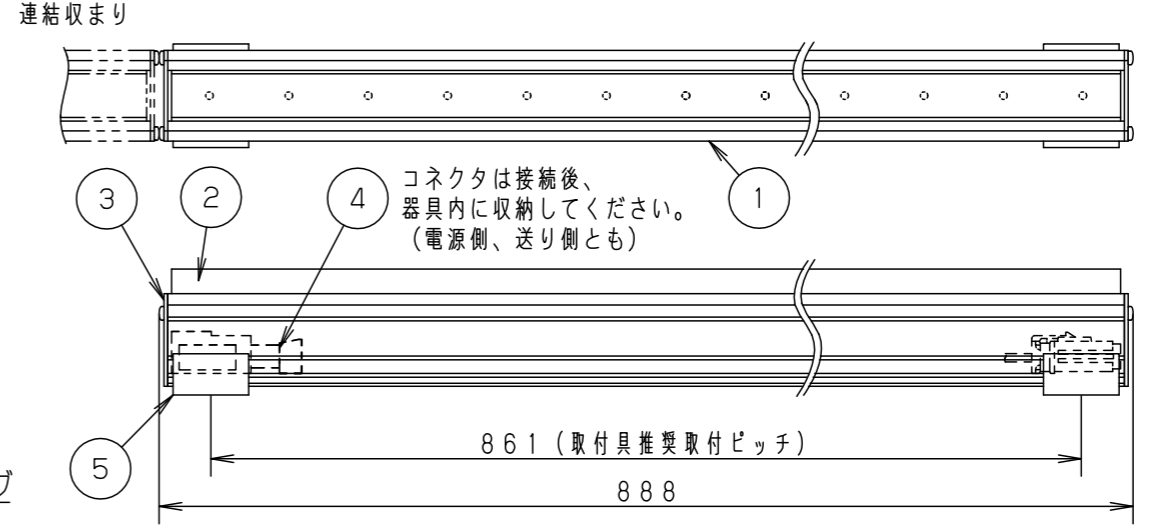

(施工上のご注意)

- ・器具が点検、交換できない場所に設置しないでください。点検できる設置場所（納め方）であること、高所設置時の点検設備（ゴンドラなど）があることを確認した上で設置計画を行ってください。
- ・この製品は100Vで点灯します。送り側にこの製品シリーズ以外の器具を接続しないでください。
- ・電源は屋内分電盤から供給してください。雷による破損の原因となります。
- ・本製品の最大連結長（電源ケーブルや延長ケーブルを含む）は20mです。

本商品は森山産業株式会社製です。

器具光束	1540lm
LED	昼白色(5000K Ra83)
配光	35°(幅方向)/120°(長手方向)
器具質量	475g

特記事項

6			
5	取付具	ステンレス鋼板(t0.5)	同梱(2ヶ)
4	コネクタ	PBT樹脂	
3	サイドプレート	ステンレス鋼板(t1.0)	
2	カバー(レンズ)	ポリカーボネート	光学拡散剤配合
1	ベース	アルミニウム押出材	アルマイト処理
部番	部品名	材質・素材厚	備考