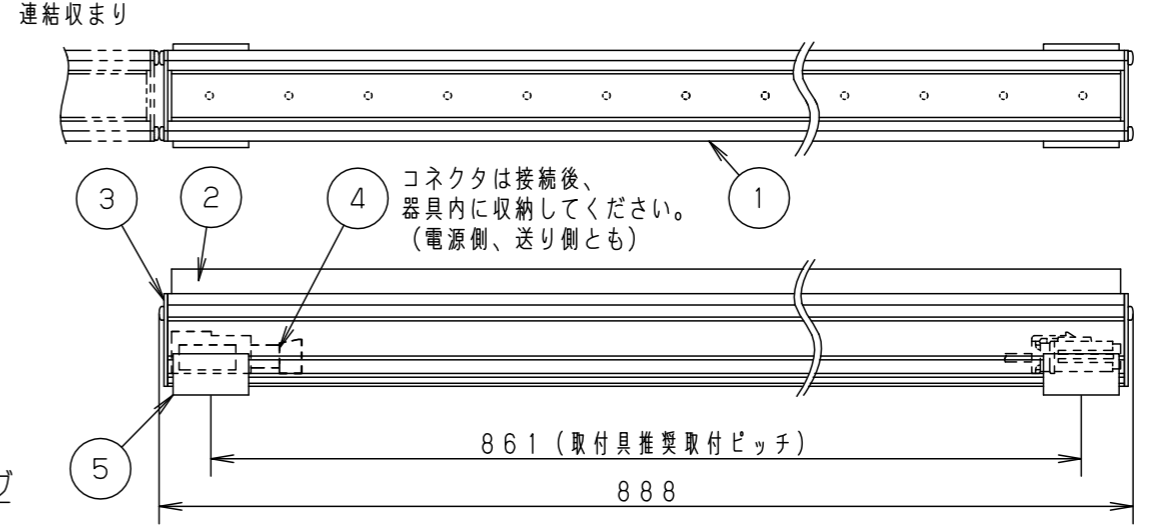

(施工上のご注意)

- ・器具が点検、交換できない場所に設置しないでください。点検できる設置場所（納め方）であること、高所設置時の点検設備（ゴンドラなど）があることを確認した上で設置計画を行ってください。
- ・この製品は100Vで点灯します。送り側にこの製品シリーズ以外の器具を接続しないでください。
- ・電源は屋内分電盤から供給してください。雷による破損の原因となります。
- ・本製品の最大連結長（電源ケーブルや延長ケーブルを含む）は20mです。

本商品は森山産業株式会社製です。

器具光束	1380lm
LED	電球色(2700K Ra83)
配光	35°(幅方向)/120°(長手方向)
器具質量	475g

特記事項

6			
5	取付具	ステンレス鋼板(t0.5)	同梱(2ヶ)
4	コネクタ	PBT樹脂	
3	サイドプレート	ステンレス鋼板(t1.0)	
2	カバー(レンズ)	ポリカーボネート	光学拡散剤配合
1	ベース	アルミニウム押出材	アルマイト処理
部番	部品名	材質・素材厚	備考