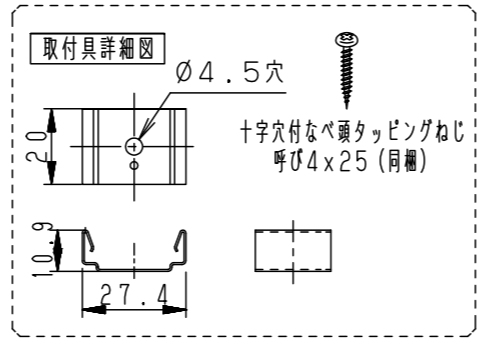

(施工上のご注意)

- ・器具が点検、交換できない場所に設置しないでください。点検できる設置場所（納め方）であること、高所設置時の点検設備（ゴンドラなど）があることを確認した上で設置計画を行ってください。
- ・この製品は100Vで点灯します。送り側にこの製品シリーズ以外の器具を接続しないでください。
- ・電源は屋内分電盤から供給してください。雷による破損の原因となります。
- ・本製品の最大連結長（電源ケーブルや延長ケーブルを含む）は20mです。