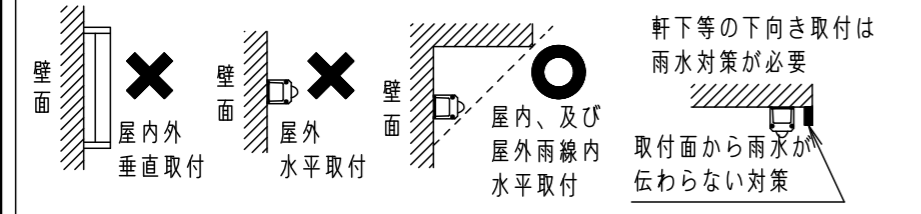

⚠ 注意：商品には寿命があります。詳細はCLX2021JAをご参照ください。

⚠ 安全に関するご注意

- ●この器具は一般屋外用（防雨型）器具です。ただし、次の場所では使用しないでください。落下、感電、火災の原因となります。
  - ・建物の屋上、山稜、橋梁などの風の強い場所
  - ・振動の強い場所
  - ・温泉地など腐食性ガスが発生する場所
  - ・大雨などで冠水する場所
  - ・脱臭、殺菌などでオゾンを使用する場所
  - ・器具上部に積雪する場所
  - ・屋内プールなどの塩素亜塩素酸ガスにさらされる場所
  - ・直射日光のあたる場所
  - ・沿岸地帯など潮風による塩害を受ける場所
  - ・浴室やサウナなど高温、高湿になる場所

- ●周囲温度は、-10～35℃で使用してください。火災や短寿命の原因となります。
- ●人が容易に触れる恐れのある場所では使用しないでください。
- ●以下の状態では使用しないでください。防水性が損なわれ、落下、感電、火災の原因となります。

- ●下図のようにコーブや溝に設置する場合、指定寸法以上の空間を確保してください。異常温度上昇によるLEDの早期不点・火災の原因となります。