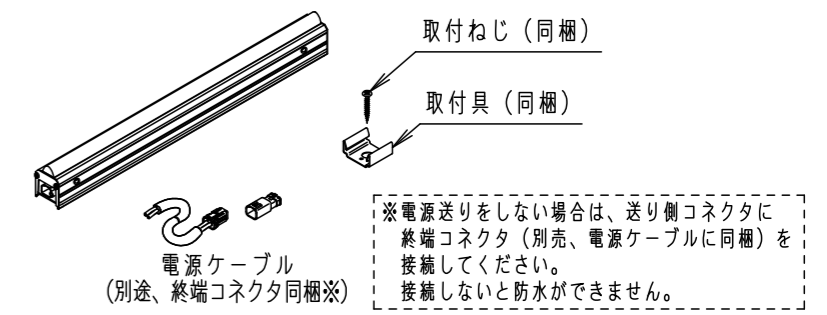

(施工上のご注意)

- ・器具が点検、交換できない場所に設置しないでください。点検できる設置場所（納め方）であること、高所設置時の点検設備（ゴンドラなど）があることを確認した上で設置計画を行ってください。
- ・この製品は100Vで点灯します。送り側にこの製品シリーズ以外の器具を接続しないでください。
- ・電源は屋内分電盤から供給してください。雷による破損の原因となります。
- ・本製品の最大連結長（電源ケーブルや延長ケーブルを含む）は20mです。