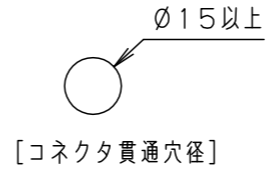

(施工上のご注意)

- ・器具が点検、交換できない場所に設置しないでください。点検できる設置場所（納め方）であること、高所設置時の点検設備（ゴンドラなど）があることを確認した上で設置計画を行ってください。
- ・この製品は100Vで点灯します。送り側にこの製品シリーズ以外の器具を接続しないでください。
- ・電源は屋内分電盤から供給してください。雷による破損の原因となります。
- ・本製品の最大連結長（電源ケーブルや延長ケーブルを含む）は20mです。