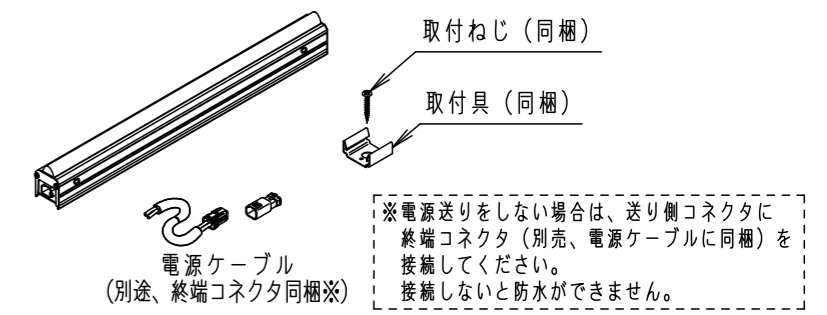

本商品は森山産業株式会社製です。

器具光束	2560lm
LED	昼白色（5000K Ra83）
配光	35°（幅方向）/120°（長手方向）
器具質量	745g

特記事項

6			
5	取付具	ステンレス鋼板 (t0.5)	同梱 (3ヶ)
4	コネクタ	PBT樹脂	
3	サイドプレート	ステンレス鋼板 (t1.0)	
2	カバー (レンズ)	ポリカーボネート	光学拡散剤配合
1	ベース	アルミニウム押出材	アルマイト処理
部番	部品名	材質・素材厚	備考