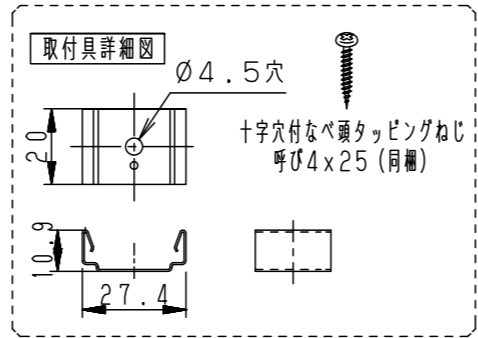

(施工上のご注意)

- ・器具が点検、交換できない場所に設置しないでください。点検できる設置場所（納め方）であること、高所設置時の点検設備（ゴンドラなど）があることを確認した上で設置計画を行ってください。
- ・この製品は100Vで点灯します。送り側にこの製品シリーズ以外の器具を接続しないでください。
- ・電源は屋内分電盤から供給してください。雷による破損の原因となります。
- ・本製品の最大連結長（電源ケーブルや延長ケーブルを含む）は20mです。

本商品は森山産業株式会社製です。

器具光束	2560lm
LED	昼白色（5000K Ra83）
配光	35°（幅方向）/120°（長手方向）
器具質量	745g

特記事項

6			
5	取付具	ステンレス鋼板 (t0.5)	同梱 (3ヶ)
4	コネクタ	PBT樹脂	
3	サイドプレート	ステンレス鋼板 (t1.0)	
2	カバー (レンズ)	ポリカーボネート	光学拡散剤配合
1	ベース	アルミニウム押出材	アルマイト処理
部番	部品名	材質・素材厚	備考