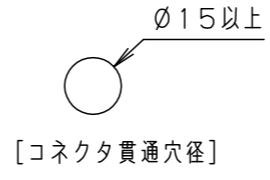

本商品は森山産業株式会社製です。

器具光束	2560lm
LED	昼白色（5000K Ra83）
配光	35°（幅方向）/120°（長手方向）
器具質量	745g

特記事項

6			
5	取付具	ステンレス鋼板 (t0.5)	同梱 (3ヶ)
4	コネクタ	PBT樹脂	
3	サイドプレート	ステンレス鋼板 (t1.0)	
2	カバー (レンズ)	ポリカーボネート	光学拡散剤配合
1	ベース	アルミニウム押出材	アルマイト処理
部番	部品名	材質・素材厚	備考