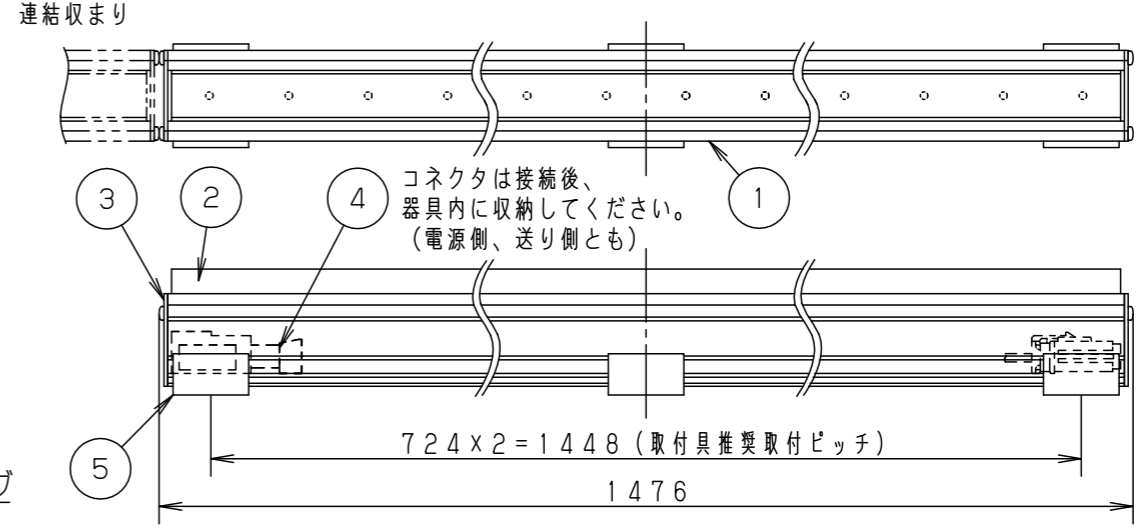

(施工上のご注意)

- ・器具が点検、交換できない場所に設置しないでください。点検できる設置場所（納め方）であること、高所設置時の点検設備（ゴンドラなど）があることを確認した上で設置計画を行ってください。
- ・この製品は100Vで点灯します。送り側にこの製品シリーズ以外の器具を接続しないでください。
- ・電源は屋内分電盤から供給してください。雷による破損の原因となります。
- ・本製品の最大連結長（電源ケーブルや延長ケーブルを含む）は20mです。

本商品は森山産業株式会社製です。

器具光束	2560lm
LED	昼白色（5000K Ra83）
配光	35°（幅方向）/120°（長手方向）
器具質量	745g

特記事項

6			
5	取付具	ステンレス鋼板 (t0.5)	同梱 (3ヶ)
4	コネクタ	PBT樹脂	
3	サイドプレート	ステンレス鋼板 (t1.0)	
2	カバー (レンズ)	ポリカーボネート	光学拡散剤配合
1	ベース	アルミニウム押出材	アルマイト処理
部番	部品名	材質・素材厚	備考