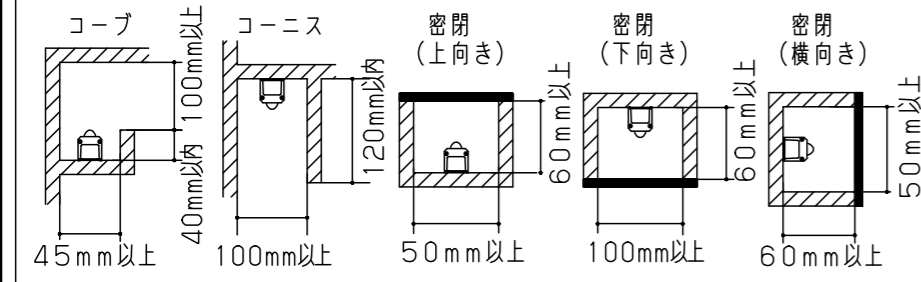

(使用上のご注意)

- ・照射距離が近いときや照射面によっては光ムラが気になる場合があります。予めご了承ください。
- ・バーコードリーダーの機種によっては器具付近で使用した場合、読取感度が鈍くなる場合があります。この場合には、器具との距離を離すか、遮蔽するなどの対策を講じてください。
- ・LEDにはバラツキがあるため、LEDユニット内のLED個々及び同一商品でも商品ごとに発光色、明るさが異なる場合があります。予めご了承ください。
- ・ラジオ、テレビや赤外線リモコン方式の機器は照明器具から離してご使用ください。雑音が入ったり、正常に動作しない場合があります。
- ・同時通訳機等の誘導無線をご使用になられる場合、雑音が入る場合があります。事前に確認し、対策を講じてください。
- ・特殊ガス（硫化ガス、塩化ガス等）の発生する恐れのある環境では使用しないでください。
- ・特殊ガス（硫化ガス、塩化ガス等）の発生する恐れのある環境、長期間の高温高湿環境や直射日光の当たる場所での保管は避けてください。
- ・取付環境によりベース温度は60℃程度になることがありますが、LED寿命に著しい影響はありません。
- ・通電中に長時間ベースに触れないでください。低温やけどのおそれがあります。
- ・通電中にLEDを至近から直視しないでください。目を傷めるおそれがあります。
- ・防犯カメラ等にちらつきが発生する場合があります。採用に当たっては確認が必要です。
- ・雷などの影響により瞬時停電するとチラツキや一瞬消灯しますが、異常ではありません。
- ・商用電源からのノイズの影響により点滅を起こす可能性がありますので、採用に当たっては確認が必要です。

(施工上のご注意)

- ・器具が点検、交換できない場所に設置しないでください。点検できる設置場所（納め方）であること、高所設置時の点検設備（ゴンドラなど）があることを確認した上で設置計画を行ってください。
- ・この製品は100Vで点灯します。送り側にこの製品シリーズ以外の器具を接続しないでください。
- ・電源は屋内分電盤から供給してください。雷による破損の原因となります。
- ・本製品の最大連結長（電源ケーブルや延長ケーブルを含む）は20mです。