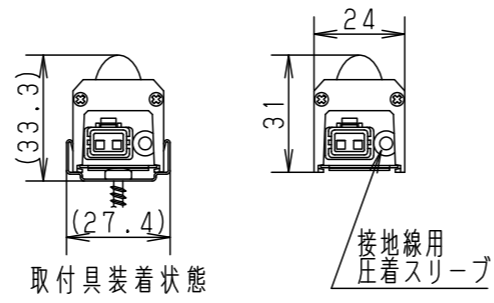

(施工上のご注意)

- ・器具が点検、交換できない場所に設置しないでください。点検できる設置場所（納め方）であること、高所設置時の点検設備（ゴンドラなど）があることを確認した上で設置計画を行ってください。
- ・この製品は100Vで点灯します。送り側にこの製品シリーズ以外の器具を接続しないでください。
- ・電源は屋内分電盤から供給してください。雷による破損の原因となります。
- ・本製品の最大連結長（電源ケーブルや延長ケーブルを含む）は20mです。