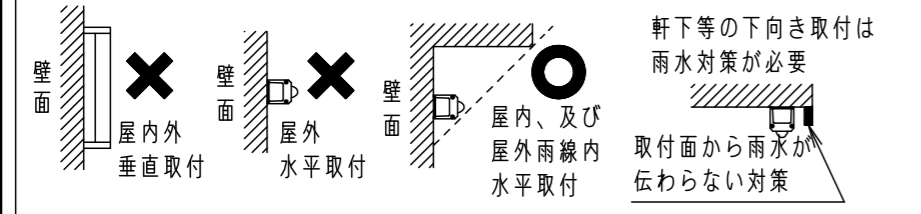

⚠ 注意：商品には寿命があります。詳細はCLX2021JAをご参照ください。

⚠ 安全に関するご注意

- この器具は一般屋外用（防雨型）器具です。ただし、次の場所では使用しないでください。落下、感電、火災の原因となります。
  - ・建物の屋上、山稜、橋梁などの風の強い場所
  - ・温泉地など腐食性ガスが発生する場所
  - ・脱臭、殺菌などでオゾンを使用する場所
  - ・屋内プールなどの塩素亜臭気にさらされる場所
  - ・沿岸地帯など潮風による塩害を受ける場所
  - ・浴室やサウナなど高温、高湿になる場所
  - ・振動の強い場所
  - ・大雨などで冠水する場所
  - ・器具上部に積雪する場所
  - ・直射日光のあたる場所
- 周囲温度は、-10～35℃で使用してください。火災や短寿命の原因となります。
- 人が容易に触れる恐れのある場所では使用しないでください。
- 以下の状態では使用しないでください。防水性が損なわれ、落下、感電、火災の原因となります。