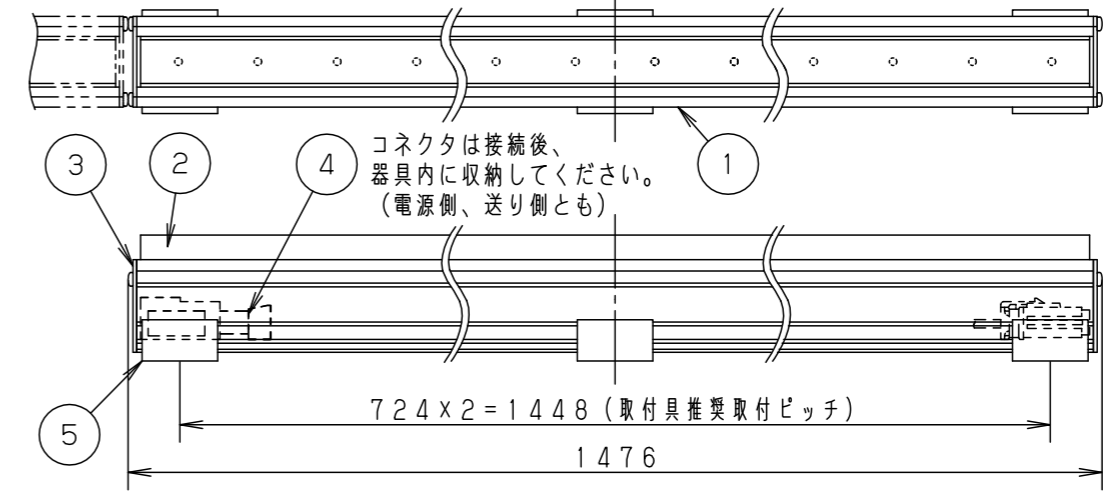

連結収まり

本商品は森山産業株式会社製です。

器具光束	2300lm
LED	電球色(2700K Ra83)
配光	35°(幅方向)/120°(長手方向)
器具質量	745g

特記事項

6			
5	取付具	ステンレス鋼板(t0.5)	同梱(3ヶ)
4	コネクタ	PBT樹脂	
3	サイドプレート	ステンレス鋼板(t1.0)	
2	カバー(レンズ)	ポリカーボネート	光学拡散剤配合
1	ベース	アルミニウム押出材	アルマイト処理
部番	部品名	材質・素材厚	備考

適合オプション	品番
電源ケーブル(1m)※	NTN87010
延長ケーブル(1m)※	NTN87011
ストラップ	NTN87013

※接地線は別途ご用意ください。
(適合接地線：IV1.6(相当))

耐風速	40m/s以下		
保護等級	IP65		
光源寿命	40,000時間(光束維持率70%)		
定格	定格電圧	入力電流	消費電力
	AC100V	0.22A	19.4W

品番	スリムLEDs100防水非調光 NTN83134		
図番	NTN83134-K1	斉安井 藤井	
単位:mm	第三角法		

パナソニック株式会社