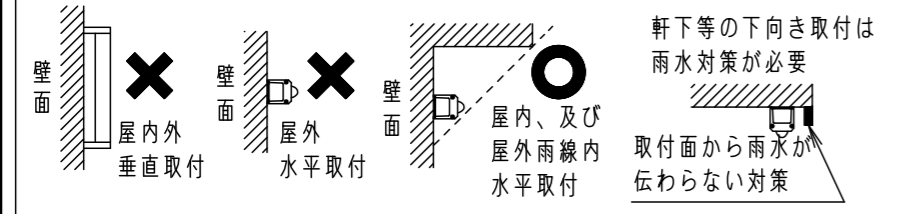

⚠ 注意：商品には寿命があります。詳細はCLX2021JAをご参照ください。

⚠ 安全に関するご注意

- この器具は一般屋外用（防雨型）器具です。ただし、次の場所では使用しないでください。落下、感電、火災の原因となります。
  - ・建物の屋上、山稜、橋梁などの風の強い場所
  - ・振動の強い場所
  - ・温泉地など腐食性ガスが発生する場所
  - ・大雨などで冠水する場所
  - ・脱臭、殺菌などでオゾンを使用する場所
  - ・器具上部に積雪する場所
  - ・屋内プールなどの塩素亜臭気にさらされる場所
  - ・直射日光のあたる場所
  - ・沿岸地帯など潮風による塩害を受ける場所
  - ・浴室やサウナなど高温、高湿になる場所
- 周囲温度は、-10～35℃で使用してください。火災や短寿命の原因となります。
- 人が容易に触れる恐れのある場所では使用しないでください。
- 以下の状態では使用しないでください。防水性が損なわれ、落下、感電、火災の原因となります。