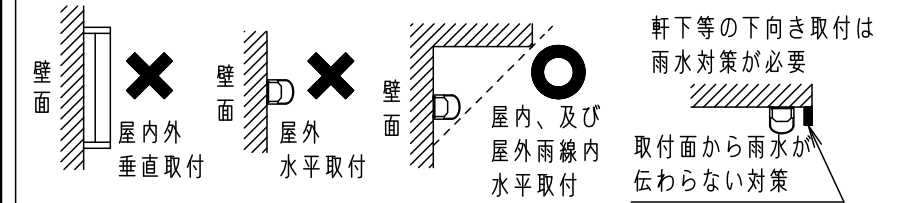

⚠ 注意：商品には寿命があります。詳細はCLX2021JAをご参照ください。

⚠ 安全に関するご注意

- この器具は一般屋外用（防雨型）器具です。ただし、次の場所では使用しないでください。落下、感電、火災の原因となります。
 - ・建物の屋上、山稜、橋梁などの風の強い場所
 - ・温泉地など腐食性ガスが発生する場所
 - ・脱臭、殺菌などでオゾンを使用する場所
 - ・屋内プールなどの塩素亜塩素酸ガスにさらされる場所
 - ・沿岸地帯など潮風による塩害を受ける場所
 - ・浴室やサウナなど高温、高湿になる場所
 - ・振動の強い場所
 - ・大雨などで冠水する場所
 - ・器具上部に積雪する場所
 - ・直射日光のあたる場所
- 周囲温度は、-10~35℃で使用してください。火災や短寿命の原因となります。
- 人が容易に触れる恐れのある場所では使用しないでください。
- 以下の状態では使用しないでください。防水性が損なわれ、落下、感電、火災の原因となります。