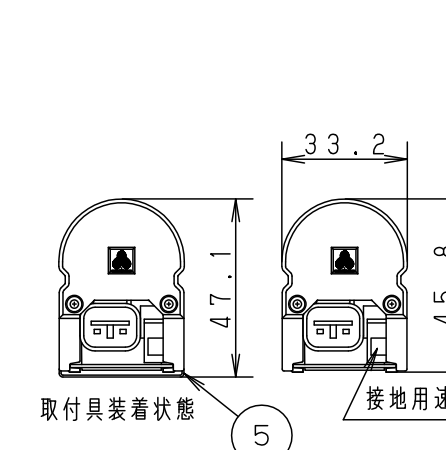

(施工上のご注意)

- ・器具が点検、交換できない場所に設置しないでください。点検できる設置場所（納め方）であること、高所設置時の点検設備（ゴンドラなど）があることを確認した上で設置計画を行ってください。
- ・この製品は100Vで点灯します。送り側にこの製品シリーズ以外の器具を接続しないでください。
- ・電源は屋内分電盤から供給してください。雷による破損の原因となります。
- ・本製品の最大連結長（電源ケーブルや延長ケーブルを含む）は20mです。