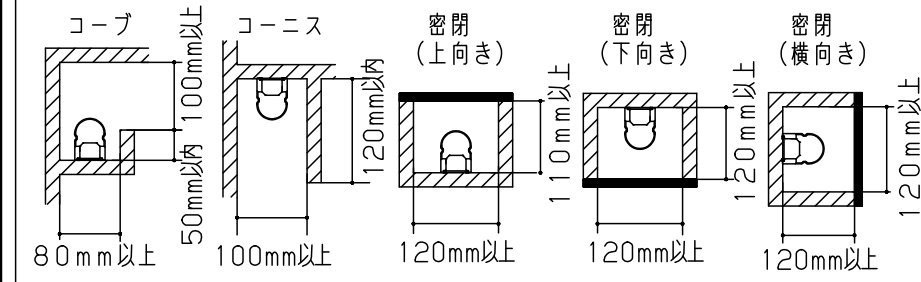

(使用上のご注意)

- ・照射距離が近いときや照射面によっては光ムラが気になる場合があります。予めご了承ください。
- ・バーコードリーダーの機種によっては器具付近で使用した場合、読取感度が鈍くなる場合があります。この場合には、器具との距離を離すか、遮蔽するなどの対策を講じてください。
- ・防犯カメラ等にちらつきが発生する場合があります。事前に確認し対策を講じてください。
- ・雷などの影響により瞬時停電するとチラツキや一瞬消灯しますが異常ではありません。
- ・商用電源からのノイズの影響により点滅を起こす可能性がありますので、採用にあたっては確認が必要です。
- ・LEDにはバラツキがあるため、LEDユニット内のLED個々及び同一商品でも商品ごとに発光色、明るさが異なる場合があります。予めご了承ください。
- ・ラジオ、テレビや赤外線リモコン方式の機器は照明器具から離してご使用ください。雑音が入ったり、正常に動作しない場合があります。
- ・同時通訳機等の誘導無線をご使用になられる場合、雑音が入る場合があります。事前に確認し、対策を講じてください。
- ・特殊ガス（硫化ガス、塩化ガス等）の発生する恐れのある環境では使用しないでください。
- ・特殊ガス（硫化ガス、塩化ガス等）の発生する恐れのある環境、長期間の高温高湿環境や直射日光の当たる場所での保管は避けてください。
- ・取付環境によりベース温度は60℃程度になることがありますが、LED寿命に著しい影響はありません。
- ・通電中に長時間ベースに触れないでください。低温やけどのおそれがあります。
- ・通電中にLEDを至近から直視しないでください。目を傷めるおそれがあります。

(施工上のご注意)

- ・器具が点検、交換できない場所に設置しないでください。点検できる設置場所（納め方）であること、高所設置時の点検設備（ゴンドラなど）があることを確認した上で設置計画を行ってください。
- ・この製品は100Vで点灯します。送り側にこの製品シリーズ以外の器具を接続しないでください。
- ・電源は屋内分電盤から供給してください。雷による破損の原因となります。
- ・本製品の最大連結長（電源ケーブルや延長ケーブルを含む）は20mです。