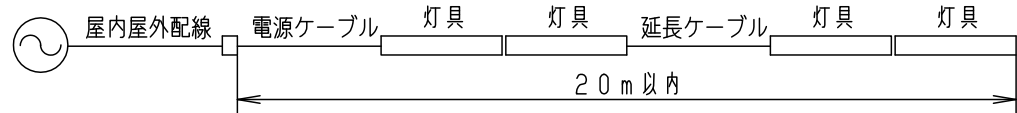

⚠ 注意：商品には寿命があります。詳細はCLX2021JAをご参照ください。

⚠ 安全に関するご注意

- ●この器具は一般屋外用（防雨型）器具です。ただし、次の場所では使用しないでください。落下、感電、火災の原因となります。
  - ・建物の屋上、山稜、橋梁などの風の強い場所
  - ・温泉地など腐食性ガスが発生する場所
  - ・脱臭、殺菌などでオゾンを使用する場所
  - ・屋内プールなどの塩素亜塩素酸ガスにさらされる場所
  - ・沿岸地帯など潮風による塩害を受ける場所
  - ・浴室やサウナなど高温、高湿になる場所
  - ・振動の強い場所
  - ・大雨などで冠水する場所
  - ・器具上部に積雪する場所
  - ・直射日光のあたる場所
- ●周囲温度は、-10~35℃で使用してください。火災や短寿命の原因となります。
- ●人が容易に触れる恐れのある場所では使用しないでください。
- ●以下の状態では使用しないでください。防水性が損なわれ、落下、感電、火災の原因となります。

●下図のようにコーブや溝に設置する場合、指定寸法以上の空間を確保してください。異常温度上昇によるLEDの早期不点・火災の原因となります。

(使用上のご注意)

- ・照射距離が近いときや照射面によっては光ムラが気になる場合があります。予めご了承ください。
- ・バーコードリーダーの機種によっては器具付近で使用した場合、読取感度が鈍くなる場合があります。この場合には、器具との距離を離すか、遮蔽するなどの対策を講じてください。
- ・防犯カメラ等にちらつきが発生する場合があります。事前に確認し対策を講じてください。
- ・雷などの影響により瞬時停電するとチラツキや一瞬消灯しますが異常ではありません。
- ・商用電源からのノイズの影響により点滅を起こす可能性がありますので、採用にあたっては確認が必要です。
- ・LEDにはバラツキがあるため、LEDユニット内のLED個々及び同一商品でも商品ごとに発光色、明るさが異なる場合があります。予めご了承ください。
- ・ラジオ、テレビや赤外線リモコン方式の機器は照明器具から離してご使用ください。雑音が入ったり、正常に動作しない場合があります。
- ・同時通訳機等の誘導無線をご使用になられる場合、雑音が入る場合があります。事前に確認し、対策を講じてください。
- ・特殊ガス（硫化ガス、塩化ガス等）の発生する恐れのある環境では使用しないでください。
- ・特殊ガス（硫化ガス、塩化ガス等）の発生する恐れのある環境、長期間の高温高湿環境や直射日光の当たる場所での保管は避けてください。
- ・取付環境によりベース温度は60℃程度になることがありますが、LED寿命に著しい影響はありません。
- ・通電中に長時間ベースに触れないでください。低温やけどのおそれがあります。
- ・通電中にLEDを至近から直視しないでください。目を傷めるおそれがあります。

(施工上のご注意)

- ・器具が点検、交換できない場所に設置しないでください。点検できる設置場所（納め方）であること、高所設置時の点検設備（ゴンドラなど）があることを確認した上で設置計画を行ってください。
- ・この製品は100Vで点灯します。送り側にこの製品シリーズ以外の器具を接続しないでください。
- ・電源は屋内分電盤から供給してください。雷による破損の原因となります。
- ・本製品の最大連結長（電源ケーブルや延長ケーブルを含む）は20mです。

- ・ライトマネージャーFXの負荷切替スイッチはPC、信号線式ライコンの負荷切替スイッチは2（PCタイプ）としてください。
- ・5%以下で調光制御しない様にしてください。チラツキが目立つ場合があります。
- ・推奨以外の調光制御は動作保証していません。