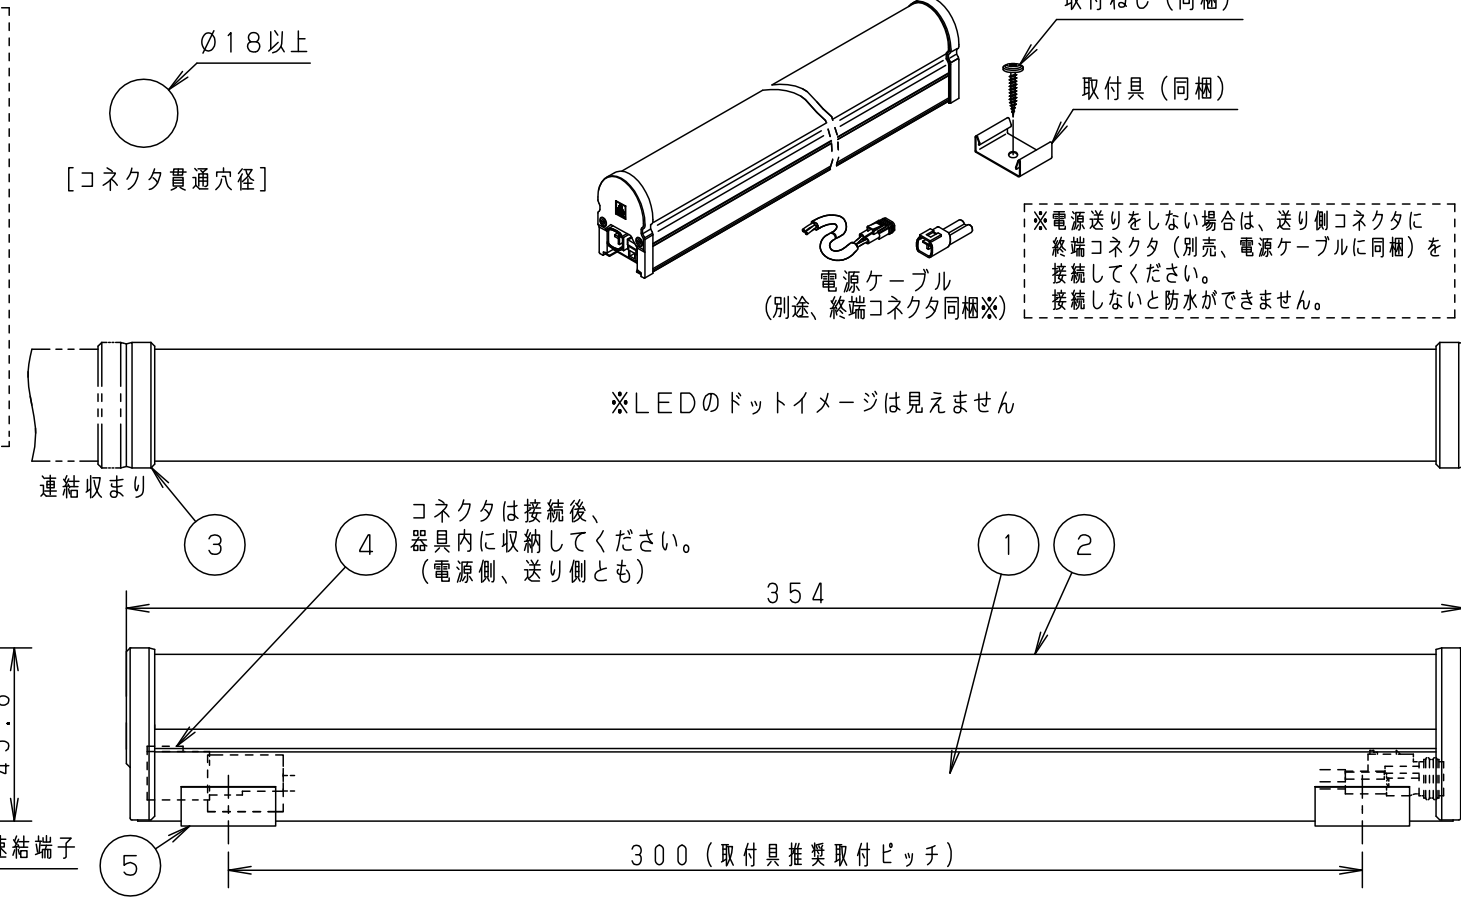

(施工上のご注意)

- ・器具が点検、交換できない場所に設置しないでください。点検できる設置場所（納め方）であること、高所設置時の点検設備（ゴンドラなど）があることを確認した上で設置計画を行ってください。
- ・この製品は100Vで点灯します。送り側にこの製品シリーズ以外の器具を接続しないでください。
- ・電源は屋内分電盤から供給してください。雷による破損の原因となります。
- ・本製品の最大連結長（電源ケーブルや延長ケーブルを含む）は20mです。

本商品は森山産業株式会社製です。

器具光束	830lm
LED	電球色(2700K Ra83)
配光	150°(幅方向)/120°(長手方向)
器具質量	235g

特記事項

部番	部品名	材質・素材厚	備考
6			
5	取付具	ステンレス鋼板(t0.5)	同梱(2ヶ)
4	コネクタ	PBT樹脂	
3	サイドカバー	ポリカーボネート	乳白
2	トップカバー	ポリカーボネート	乳白
1	ベース	アルミニウム押出材	アルマイト処理