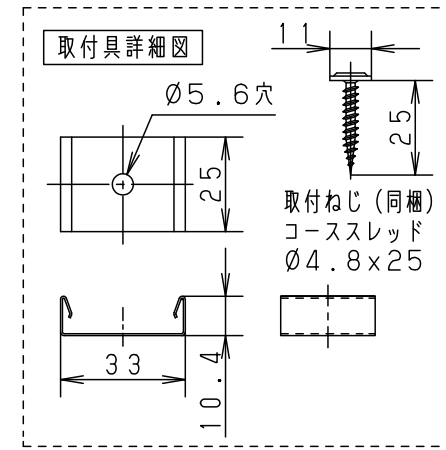

(施工上のご注意)

- ・器具が点検、交換できない場所に設置しないでください。点検できる設置場所（納め方）であること、高所設置時の点検設備（ゴンドラなど）があることを確認した上で設置計画を行ってください。
- ・この製品は100Vで点灯します。送り側にこの製品シリーズ以外の器具を接続しないでください。
- ・電源は屋内分電盤から供給してください。雷による破損の原因となります。
- ・本製品の最大連結長（電源ケーブルや延長ケーブルを含む）は20mです。