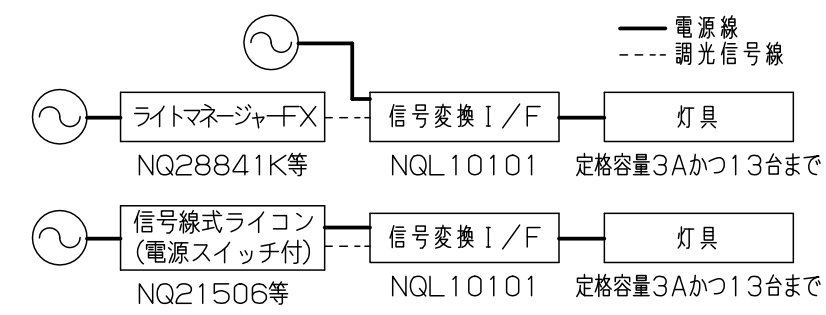

(調光制御時の推奨機器構成)

- ・ライトマネージャーFXの負荷切替スイッチはPC、信号線式ライコンの負荷切替スイッチは2（PCタイプ）としてください。
- ・5%以下で調光制御しない様にしてください。チラツキが目立つ場合があります。
- ・推奨以外の調光制御は動作保証していません。

適合調光器	
ライトマネージャーFX	NQ28841K NQ28861K
信号線式ライコン	NQ21506 NQ21526 NQ21516

(別途信号変換I/F NQL10101が必要)
・調光点灯すると、僅かなうなり音が発生します。応接室、寝室、ホテルの客室等、静かな場所に設置される場合はご注意ください。

適合オプション	品番	耐風速	40m/s以下
電源ケーブル(1m)※	NTN87023	保護等級	IP65
延長ケーブル(1m)※	NTN87024	調光範囲	5~100%
ストラップ	NTN87025	光源寿命	40,000時間(光束維持率70%)
※接地線は別途ご用意ください。(適合接地線:IV1.6)		定格	<table border="1"> <tr> <th>定格電圧</th> <th>入力電流</th> <th>消費電力</th> </tr> <tr> <td>AC100V</td> <td>0.08A</td> <td>7.6W</td> </tr> </table>

本商品は森山産業株式会社製です。

器具光束	830lm
LED	電球色(2700K Ra83)
配光	150°(幅方向)/120°(長手方向)
器具質量	235g

特記事項

部番	部品名	材質・素材厚	備考
6			
5	取付具	ステンレス鋼板(t0.5)	同梱(2ヶ)
4	コネクタ	PBT樹脂	
3	サイドカバー	ポリカーボネート	乳白
2	トップカバー	ポリカーボネート	乳白
1	ベース	アルミニウム押出材	アルマイト処理

品番	シームレスLEDs100防水調光 NTN83504	
図番	NTN83504-K1	斉安藤 井
単位:mm	第三角法	

パナソニック株式会社