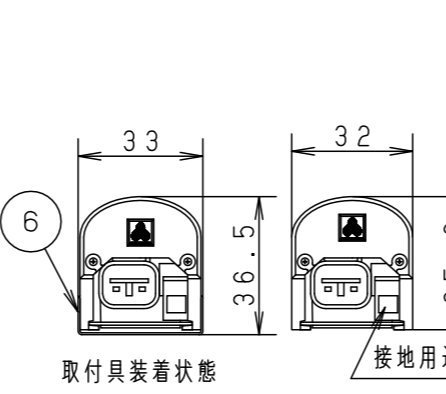

(施工上のご注意)

- ・器具が点検、交換できない場所に設置しないでください。点検できる設置場所（納め方）であること、高所設置時の点検設備（ゴンドラなど）があることを確認した上で設置計画を行ってください。
- ・この製品は100Vで点灯します。送り側にこの製品シリーズ以外の器具を接続しないでください。
- ・電源は屋内分電盤から供給してください。雷による破損の原因となります。
- ・本製品の最大連結長（電源ケーブルや延長ケーブルを含む）は20mです。