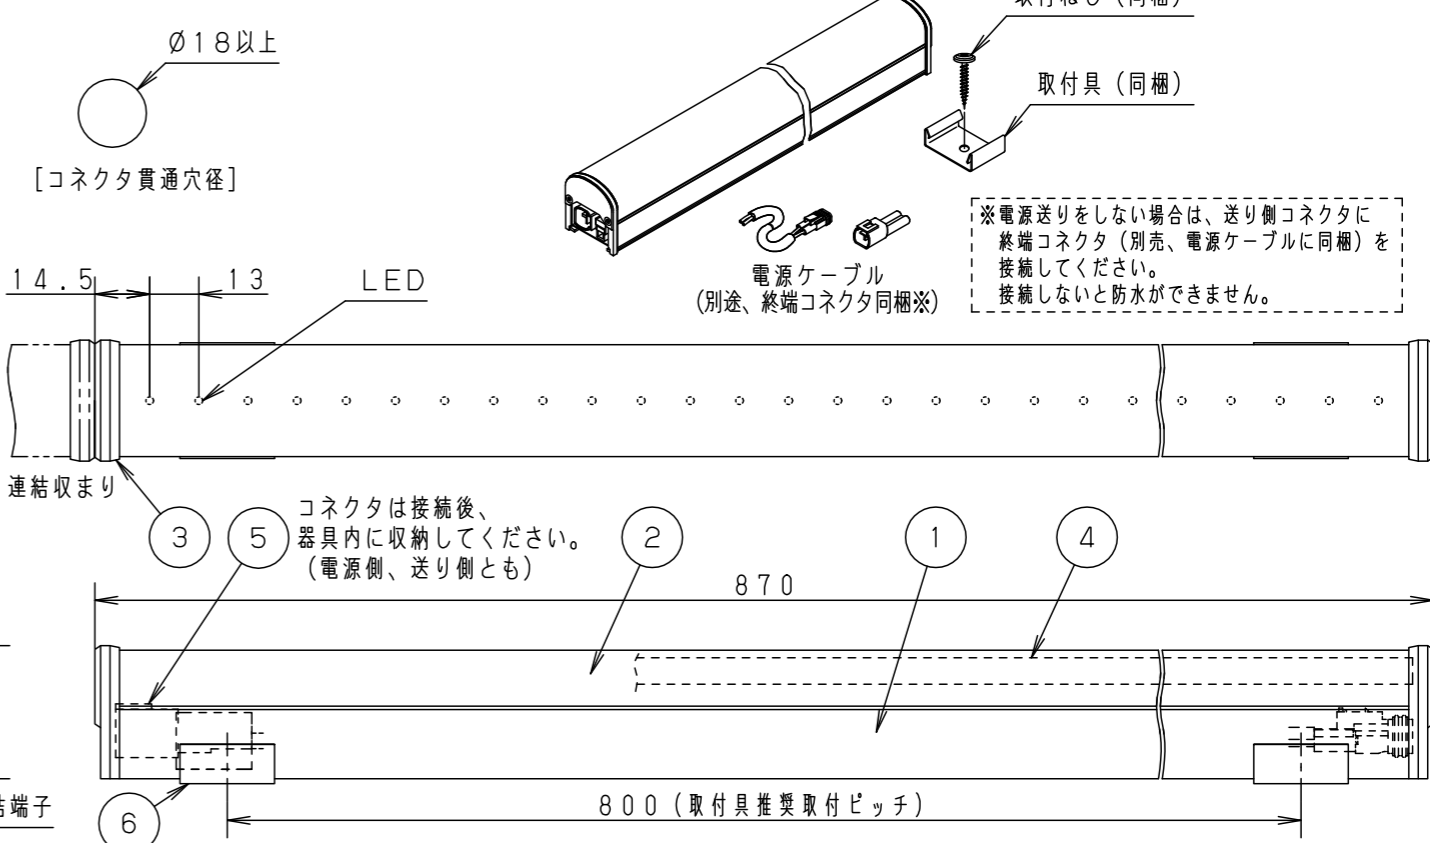

(施工上のご注意)

- ・器具が点検、交換できない場所に設置しないでください。点検できる設置場所（納め方）であること、高所設置時の点検設備（ゴンドラなど）があることを確認した上で設置計画を行ってください。
- ・この製品は100Vで点灯します。送り側にこの製品シリーズ以外の器具を接続しないでください。
- ・電源は屋内分電盤から供給してください。雷による破損の原因となります。
- ・本製品の最大連結長（電源ケーブルや延長ケーブルを含む）は20mです。