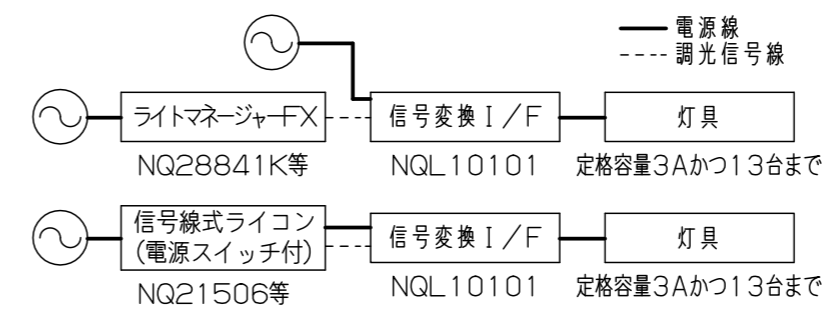

(調光制御時の推奨機器構成)

- ・ライトマネージャーFXの負荷切替スイッチはPC、信号線式ライコンの負荷切替スイッチは2（PCタイプ）としてください。
- ・5%以下で調光制御しない様にしてください。チラツキが目立つ場合があります。
- ・推奨以外の調光制御は動作保証していません。

適合調光器	
ライトマネージャーFX	NQ28841K NQ28861K
信号線式ライコン	NQ21506 NQ21526 NQ21516

(別途信号変換I/F NQL10101が必要)
・調光点灯すると、僅かなうなり音が発生します。応接室、寝室、ホテルの客室等、静かな場所に設置される場合はご注意ください。

適合オプション	品番
電源ケーブル(1m)※	NTN87023
延長ケーブル(1m)※	NTN87024
ストラップ	NTN87026

※接地線は別途ご用意ください。
(適合接地線：IV1.6)

定格	適合調光器		
	耐風速	保護等級	調光範囲
	40m/s以下	IP65	5~100%
	光源寿命 40,000時間(光束維持率70%)		
定格	定格電圧	入力電流	消費電力
	AC100V	0.24A	21.0W

本商品は森山産業株式会社製です。

器具光束	2580lm	
LED	昼白色(5000K Ra83)	
配光	35°(幅方向)/120°(長手方向)	
器具質量	600g	

特記事項		
6	取付具	ステンレス鋼板(t0.5) 同梱(2ヶ)
5	コネクタ	PBT樹脂
4	内装レンズ	アクリル 透明
3	サイドカバー	アルミダイカスト ホワイトアクリル塗装
2	トップカバー	ポリカーボネート フロスト
1	ベース	アルミニウム押出材 アルマイト処理
部番	部品名	材質・素材厚 備考

品番	パワーLEDs100防水調光 NTN83580	
図番	NTN83580-K1	斉安井
単位:mm	第三角法	

パナソニック株式会社