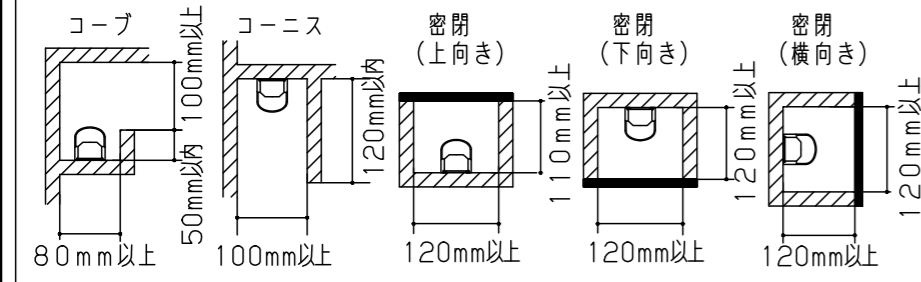

(使用上のご注意)

- ・照射距離が近いときや照射面によっては光ムラが気になる場合があります。予めご了承ください。
- ・バーコードリーダーの機種によっては器具付近で使用した場合、読取感度が鈍くなる場合があります。この場合には、器具との距離を離すか、遮蔽するなどの対策を講じてください。
- ・防犯カメラ等にちらつきが発生する場合があります。事前に確認し対策を講じてください。
- ・雷などの影響により瞬時停電するとチラツキや一瞬消灯しますが異常ではありません。
- ・商用電源からのノイズの影響により点滅を起こす可能性がありますので、採用にあたっては確認が必要です。
- ・LEDにはバラツキがあるため、LEDユニット内のLED個々及び同一商品でも商品ごとに発光色、明るさが異なる場合があります。予めご了承ください。
- ・ラジオ、テレビや赤外線リモコン方式の機器は照明器具から離してご使用ください。雑音が入ったり、正常に動作しない場合があります。
- ・同時通訳機等の誘導無線をご使用になられる場合、雑音が入る場合があります。事前に確認し、対策を講じてください。
- ・特殊ガス（硫化ガス、塩化ガス等）の発生する恐れのある環境では使用しないでください。
- ・特殊ガス（硫化ガス、塩化ガス等）の発生する恐れのある環境、長期間の高温高湿環境や直射日光の当たる場所での保管は避けてください。
- ・取付環境によりベース温度は60℃程度になることがありますが、LED寿命に著しい影響はありません。
- ・通電中に長時間ベースに触れないでください。低温やけどのおそれがあります。
- ・通電中にLEDを至近から直視しないでください。目を傷めるおそれがあります。

(施工上のご注意)

- ・器具が点検、交換できない場所に設置しないでください。点検できる設置場所（納め方）であること、高所設置時の点検設備（ゴンドラなど）があることを確認した上で設置計画を行ってください。
- ・この製品は100Vで点灯します。送り側にこの製品シリーズ以外の器具を接続しないでください。
- ・電源は屋内分電盤から供給してください。雷による破損の原因となります。
- ・本製品の最大連結長（電源ケーブルや延長ケーブルを含む）は20mです。