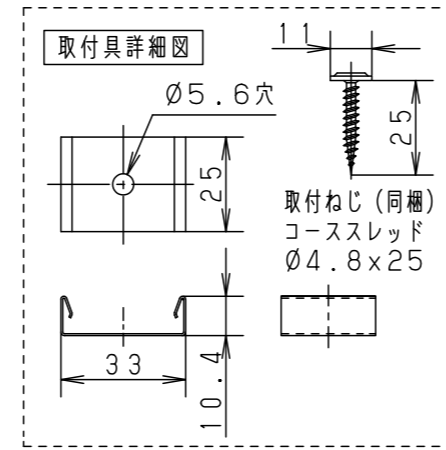

(施工上のご注意)

- ・器具が点検、交換できない場所に設置しないでください。点検できる設置場所（納め方）であること、高所設置時の点検設備（ゴンドラなど）があることを確認した上で設置計画を行ってください。
- ・この製品は100Vで点灯します。送り側にこの製品シリーズ以外の器具を接続しないでください。
- ・電源は屋内分電盤から供給してください。雷による破損の原因となります。
- ・本製品の最大連結長（電源ケーブルや延長ケーブルを含む）は20mです。