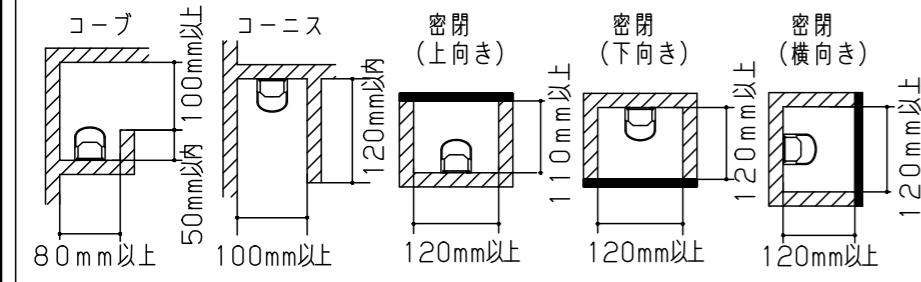

(使用上のご注意)

- ・照射距離が近いときや照射面によっては光ムラが気になる場合があります。予めご了承ください。
- ・バーコードリーダーの機種によっては器具付近で使用した場合、読取感度が鈍くなる場合があります。この場合には、器具との距離を離すか、遮蔽するなどの対策を講じてください。
- ・LEDにはバラツキがあるため、LEDユニット内のLED個々及び同一商品でも商品ごとに発光色、明るさが異なる場合があります。予めご了承ください。
- ・ラジオ、テレビや赤外線リモコン方式の機器は照明器具から離してご使用ください。雑音が入ったり、正常に動作しない場合があります。
- ・同時通訳機等の誘導無線をご使用になられる場合、雑音が入る場合があります。事前に確認し、対策を講じてください。
- ・特殊ガス（硫化ガス、塩化ガス等）の発生する恐れのある環境では使用しないでください。
- ・特殊ガス（硫化ガス、塩化ガス等）の発生する恐れのある環境、長期間の高温高湿環境や直射日光の当たる場所での保管は避けてください。
- ・取付環境によりベース温度は60℃程度になることがありますが、LED寿命に著しい影響はありません。
- ・通電中に長時間ベースに触れないでください。低温やけどのおそれがあります。
- ・通電中にLEDを至近から直視しないでください。目を傷めるおそれがあります。
- ・防犯カメラ等にちらつきが発生する場合があります。採用に当たっては確認が必要です。
- ・雷などの影響により瞬時停電するとチラツキや一瞬消灯しますが異常ではありません。
- ・商用電源からのノイズの影響により点滅を起こす可能性がありますので、採用に当たっては確認が必要です。

(施工上のご注意)

- ・器具が点検、交換できない場所に設置しないでください。点検できる設置場所（納め方）であること、高所設置時の点検設備（ゴンドラなど）があることを確認した上で設置計画を行ってください。
- ・この製品は100/200Vで点灯します。送り側にこの製品シリーズ以外の器具を接続しないでください。
- ・電源は屋内分電盤から供給してください。雷による破損の原因となります。
- ・本製品の最大連結長（電源ケーブルや延長ケーブルを含む）は20mです。