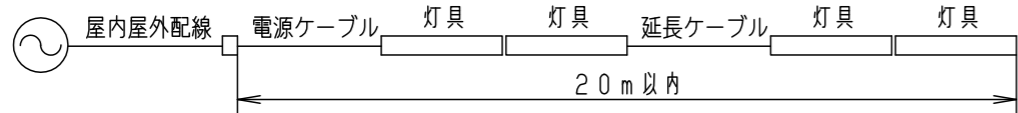

※電源送りをしない場合は、送り側コネクタに終端コネクタ（別売、電源ケーブルに同梱）を接続してください。接続しないと防水ができません。

本商品は森山産業株式会社製です。

器具光束	3440lm
LED	昼白色（5000K Ra83）
配光	35°（幅方向）/120°（長手方向）
器具質量	790g

特記事項

6	取付具	ステンレス鋼板 (t0.5)	同梱 (3ヶ)
5	コネクタ	PBT樹脂	
4	内装レンズ	アクリル	透明
3	サイドカバー	アルミダイカスト	ホワイトアクリル塗装
2	トップカバー	ポリカーボネート	フロスト
1	ベース	アルミニウム押出材	アルマイト処理
部番	部品名	材質・素材厚	備考