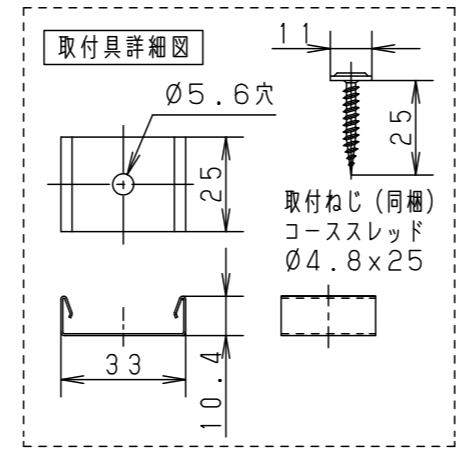

(施工上のご注意)

- ・器具が点検、交換できない場所に設置しないでください。点検できる設置場所（納め方）であること、高所設置時の点検設備（ゴンドラなど）があることを確認した上で設置計画を行ってください。
- ・この製品は100/200Vで点灯します。送り側にこの製品シリーズ以外の器具を接続しないでください。
- ・電源は屋内分電盤から供給してください。雷による破損の原因となります。
- ・本製品の最大連結長（電源ケーブルや延長ケーブルを含む）は20mです。

※電源送りをしない場合は、送り側コネクタに終端コネクタ（別売、電源ケーブルに同梱）を接続してください。接続しないと防水ができません。

本商品は森山産業株式会社製です。

器具光束	3440lm
LED	昼白色（5000K Ra83）
配光	35°（幅方向）/120°（長手方向）
器具質量	790g

特記事項

6	取付具	ステンレス鋼板 (t0.5)	同梱 (3ヶ)
5	コネクタ	PBT樹脂	
4	内装レンズ	アクリル	透明
3	サイドカバー	アルミダイカスト	ホワイトアクリル塗装
2	トップカバー	ポリカーボネート	フロスト
1	ベース	アルミニウム押出材	アルマイト処理
部番	部品名	材質・素材厚	備考