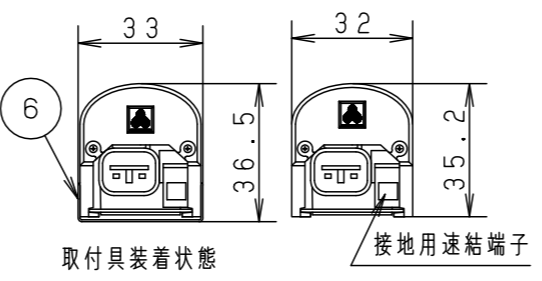

(施工上のご注意)

- ・器具が点検、交換できない場所に設置しないでください。点検できる設置場所（納め方）であること、高所設置時の点検設備（ゴンドラなど）があることを確認した上で設置計画を行ってください。
- ・この製品は100/200Vで点灯します。送り側にこの製品シリーズ以外の器具を接続しないでください。
- ・電源は屋内分電盤から供給してください。雷による破損の原因となります。
- ・本製品の最大連結長（電源ケーブルや延長ケーブルを含む）は20mです。