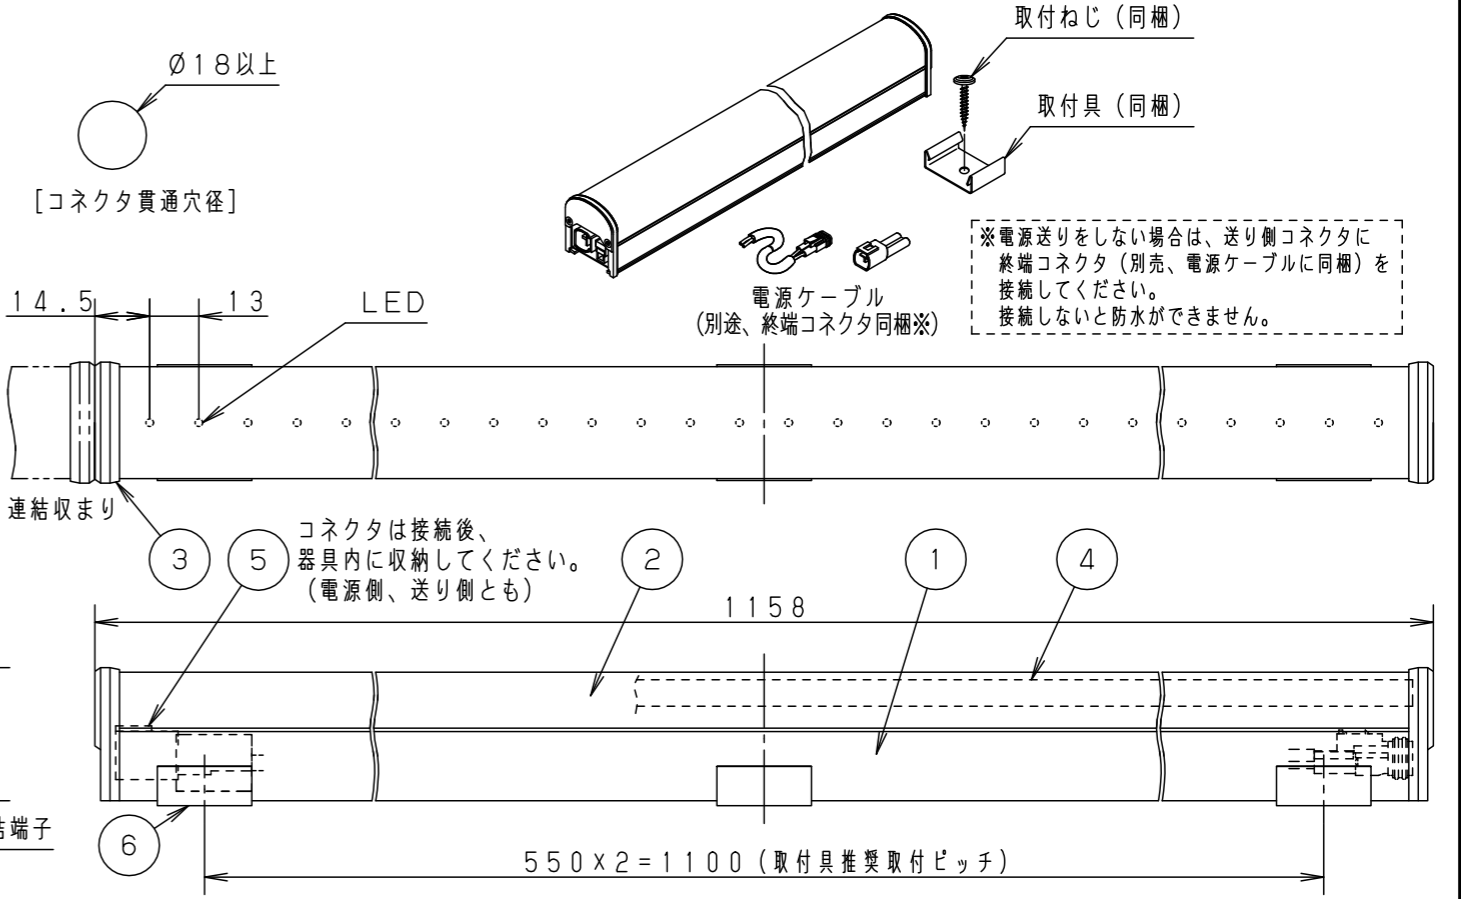

(施工上のご注意)

- ・器具が点検、交換できない場所に設置しないでください。点検できる設置場所（納め方）であること、高所設置時の点検設備（ゴンドラなど）があることを確認した上で設置計画を行ってください。
- ・この製品は100/200Vで点灯します。送り側にこの製品シリーズ以外の器具を接続しないでください。
- ・電源は屋内分電盤から供給してください。雷による破損の原因となります。
- ・本製品の最大連結長（電源ケーブルや延長ケーブルを含む）は20mです。

※電源送りをしない場合は、送り側コネクタに終端コネクタ（別売、電源ケーブルに同梱）を接続してください。接続しないと防水ができません。

本商品は森山産業株式会社製です。

器具光束	3440lm
LED	昼白色（5000K Ra83）
配光	35°（幅方向）/120°（長手方向）
器具質量	790g

特記事項

6	取付具	ステンレス鋼板 (t0.5)	同梱 (3ヶ)
5	コネクタ	PBT樹脂	
4	内装レンズ	アクリル	透明
3	サイドカバー	アルミダイカスト	ホワイトアクリル塗装
2	トップカバー	ポリカーボネート	フロスト
1	ベース	アルミニウム押出材	アルマイト処理
部番	部品名	材質・素材厚	備考