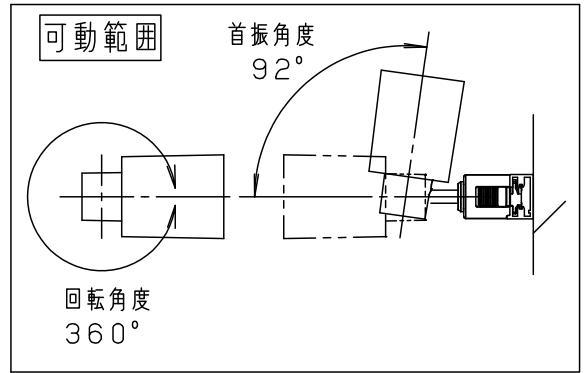

⚠ 注意：商品には寿命があります。詳細はCLX2021AAをご参照ください。

⚠ 安全に関するご注意

- 一般屋内用器具です。屋外や水気、湿気のある所では使用しないでください。絶縁不良による感電の原因となります。
- 天井面、壁面取付専用器具です。壁面および傾斜天井に取り付ける場合は、配線ダクトを必ず横向きに取り付けてください。指定外取り付けは火災、感電、落下によるけがの原因となります。
- 起動方式CC1対応以外のライトコントロール・遅れ消灯スイッチ・リモコンアダプタと組み合わせて使用しないでください。火災の原因となります。
- 照射物近接限度内にドア開閉範囲や家具などの可燃物が近づかないように考慮して取り付けてください。照射物の変色・火災の原因となります。
- LEDを直視しないでください。目の痛みの原因となることがあります。
- 使用ランプと異なるランプに交換される場合、壁スイッチ、ライトコントロールなどの適合を必ず確認のうえ交換してください。
- 壁面の配線ダクトに取り付ける場合は、ダクトカバーを必ずご使用ください。ほこりの侵入による火災の原因となります。