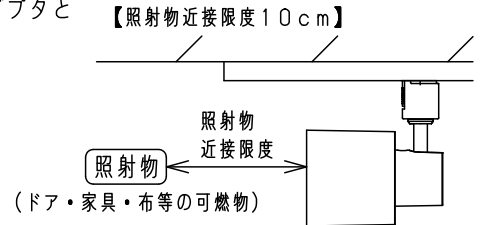

⚠ 注意：商品には寿命があります。詳細はCLX2021AAをご参照ください。

⚠ 安全に関するご注意

- 一般屋内用器具です。屋外や水気、湿気のある所では使用しないでください。絶縁不良による感電の原因となります。
- 天井面、壁面取付専用器具です。壁面および傾斜天井に取り付ける場合は、配線ダクトを必ず横向きに取り付けてください。指定外取り付けは火災、感電、落下によるけがの原因となります。
- 起動方式CC1対応以外のライトコントロール・遅れ消灯スイッチ・リモコンアダプタと組み合わせて使用しないでください。火災の原因となります。
- 照射物近接限度内にドア開閉範囲や家具などの可燃物が近づかないように考慮して取り付けてください。照射物の変色・火災の原因となります。
- LEDを直視しないでください。目の痛みの原因となることがあります。
- 使用ランプと異なるランプに交換される場合、壁スイッチ、ライトコントロールなどの適合を必ず確認のうえ交換してください。
- 壁面の配線ダクトに取り付ける場合は、ダクトカバーを必ずご使用ください。ほこりの侵入による火災の原因となります。