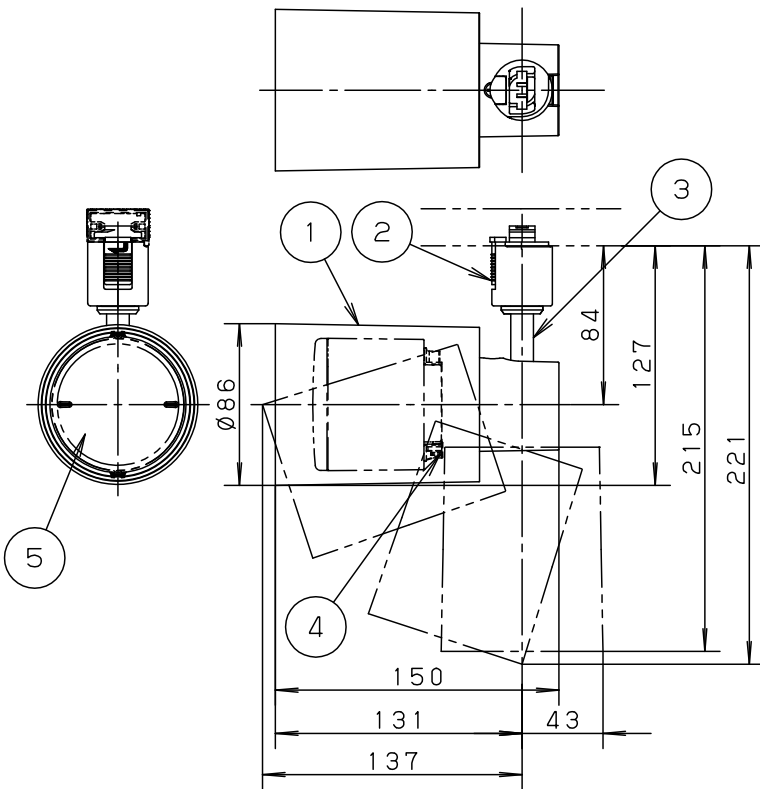

⚠ 注意：商品には寿命があります。詳細はCLX2021AAをご参照ください。

⚠ 安全に関するご注意

- 一般屋内用器具です。屋外や水気、湿気のある所では使用しないでください。絶縁不良による感電の原因となります。
- 天井面、壁面取付専用器具です。壁面および傾斜天井に取り付ける場合は、配線ダクトを必ず横向きに取り付けてください。指定外取り付けは火災、感電、落下によるけがの原因となります。
- 起動方式CC1対応以外のライトコントロール・遅れ消灯スイッチ・リモコンアダプタと組み合わせて使用しないでください。火災の原因となります。
- 照射物近接限度内にドア開閉範囲や家具などの可燃物が近づかないように考慮して取り付けてください。照射物の変色・火災の原因となります。
- LEDを直視しないでください。目の痛みの原因となることがあります。
- 使用ランプと異なるランプに交換される場合、壁スイッチ、ライトコントロールなどの適合を必ず確認のうえ交換してください。
- 壁面の配線ダクトに取り付ける場合は、ダクトカバーを必ずご使用ください。ほこりの侵入による火災の原因となります。

※<使用上のご注意><施工上のご注意>については、別紙：XAS5501NCC1-KG\*をご参照ください。

定格電圧	入力電流	消費電力	組合せ品名	本体品番	LEDフラットランプ品番	
AC100V	0.10A	9.3W	XAS5501NCC1	LGS9506	LLD5000NCC1	
LEDフラットランプ	昼白色 (5000K Ra83) 明るさ：150形電球1灯器具相当	5	LEDフラットランプ		高光束 拡散タイプ	品名
器具光束	865lm	4	ソケット		口金GX53-1	スポットライト
器具質量	0.6kg	3	アーム	アルミダイカスト	ブラックつや消し ポリエスチル粉体塗装	XAS5501NCC1
特記事項		2	ライティングプラグ	PBT樹脂	ブラック	秋 齊 山 藤
		1	セード	PBT樹脂	ブラック	
		部番	部品名	材質・素材厚	備考	パナソニック株式会社

本図面は2枚1組です。 1/2

<施工上のご注意>

- この器具は、配線ダクト専用器具です。パナソニック製100V用配線ダクトと組み合わせることを推奨します。
- ほたるスイッチと接続する場合は1回路につきスイッチ3個まででご使用ください。  
(4個以上のほたるスイッチと接続すると、スイッチを切にしても器具が消灯しないことがあります。)
- かってにスイッチなどの高機能スイッチを使用する場合は起動方式CC1に適合した当社製スイッチを使用し、接続台数、接続方法はスイッチの取扱説明書に従ってください。
- ライトコントロールを使用する場合は、起動方式CC1に適合した当社製ライトコントロールを使用し、接続台数、接続方法はライトコントロールの取扱説明書に従ってください。