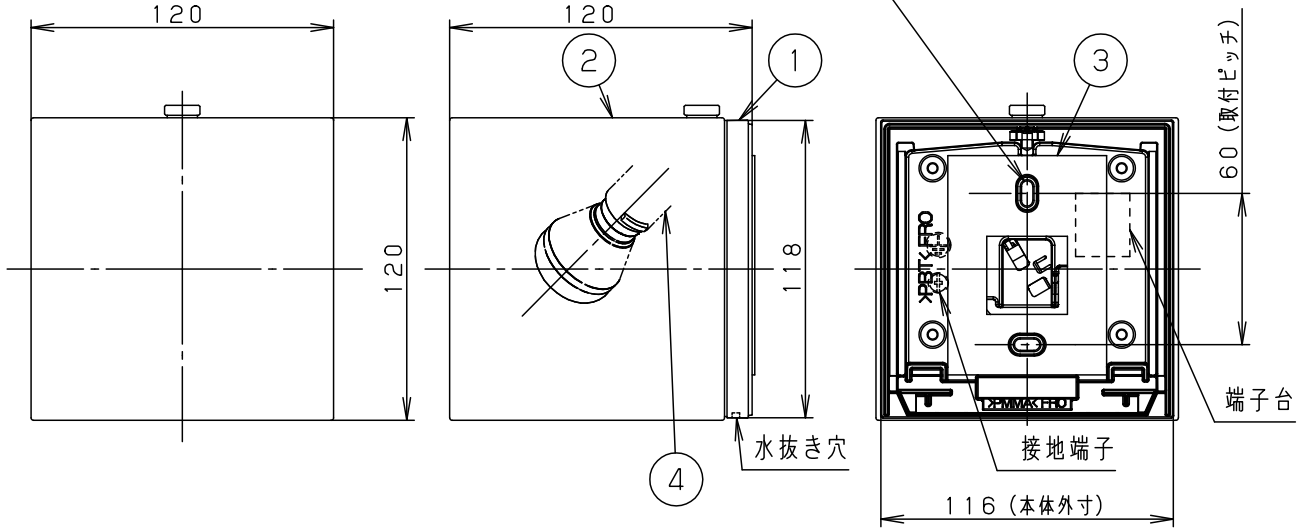

- 密閉型
- カバーの取付方法はツマミネジ方式です。
- ボックス取付はできません。

⚠ 安全に関するご注意

- 防雨型器具です。浴室などの湿気の多い場所では使用しないでください。感電・火災の原因となります。
- 据置き及び壁面取付専用器具です。壁面に取り付ける場合は、図面方向以外は取り付けしないでください。火災や落下の原因となります。
- 調光器と組み合わせて使用しないでください。火災の原因となります。
- 冠水のおそれがある場所には取り付けしないでください。

明るさ：40形電球1灯器具相当

定格電圧	入力電流	消費電力
AC100V	0.086A	5.0W
付属ランプ	LDA5L-D-G-E17/S/Z4 電球色(2700K 高演色Ra90)	

器具光束	356lm	5				品番
W・数	5.0×1	4	ソケット		E17	防雨型
器具質量	0.4kg	3	本体パッキン	EPTスポンジゴム	ブラック	LGW85080F
特記事項		2	カバー	アクリル	乳白	上田 米谷
		1	本体	PBT樹脂	ホワイト	
		部番	部品名	材質・素材厚	備考	パナソニック株式会社