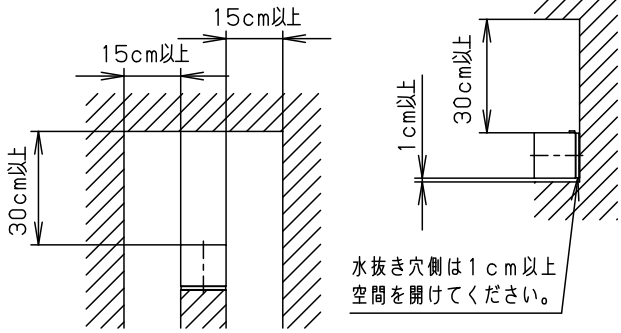

⚠ 注意：商品には寿命があります。詳細はCLX2021AAをご参照ください。

＜取付位置のご注意＞
（ランプ交換に要する寸法）

＜使用上のご注意＞

- この器具には白熱灯、電球形蛍光灯は使用できません。必ず適合ランプ（パナソニック製）をご使用ください。
- この器具の近くでは電子錠などに使用する光高周波方式のリモコンが動作しない場合がごまれにありますので、ご注意ください。
- ほたるスイッチと接続する場合は1回路につき、スイッチ3個までで、ご使用ください。（4個以上のほたるスイッチを接続すると、スイッチを切にしても器具が消灯しないことがあります。）
- LEDにはバツキがあるため、同一品番商品でも商品ごとに発光色、明るさが異なる場合があります。
- 器具に直射日光が当たる状態で点灯させないでください。温度上昇によるランプの短寿命や一時的な明るさ低下・不点灯の原因となります。

- 密閉型
- カバーの取付方法はツマミネジ方式です。
- ボックス取付はできません。

⚠ 安全に関するご注意

- 防雨型器具です。浴室などの湿気の多い場所では使用しないでください。感電・火災の原因となります。
- 据置き及び壁面取付専用器具です。壁面に取り付ける場合は、図面方向以外は取り付けしないでください。火災や落下の原因となります。
- 調光器と組み合わせて使用しないでください。火災の原因となります。
- 冠水のおそれがある場所には取り付けしないでください。

明るさ：40形電球1灯器具相当

定格電圧	入力電流	消費電力
AC100V	0.086A	5.0W
付属ランプ	LDA5L-D-G-E17/S/Z4 電球色(2700K 高演色Ra90)	

器具光束	356lm	5				品番
W・数	5.0×1	4	ソケット		E17	防雨型
器具質量	0.4kg	3	本体パッキン	EPTスポンジゴム	ブラック	LGW85080F
特記事項		2	カバー	アクリル	乳白	上田 米谷
		1	本体	PBT樹脂	ホワイト	
		部番	部品名	材質・素材厚	備考	パナソニック株式会社