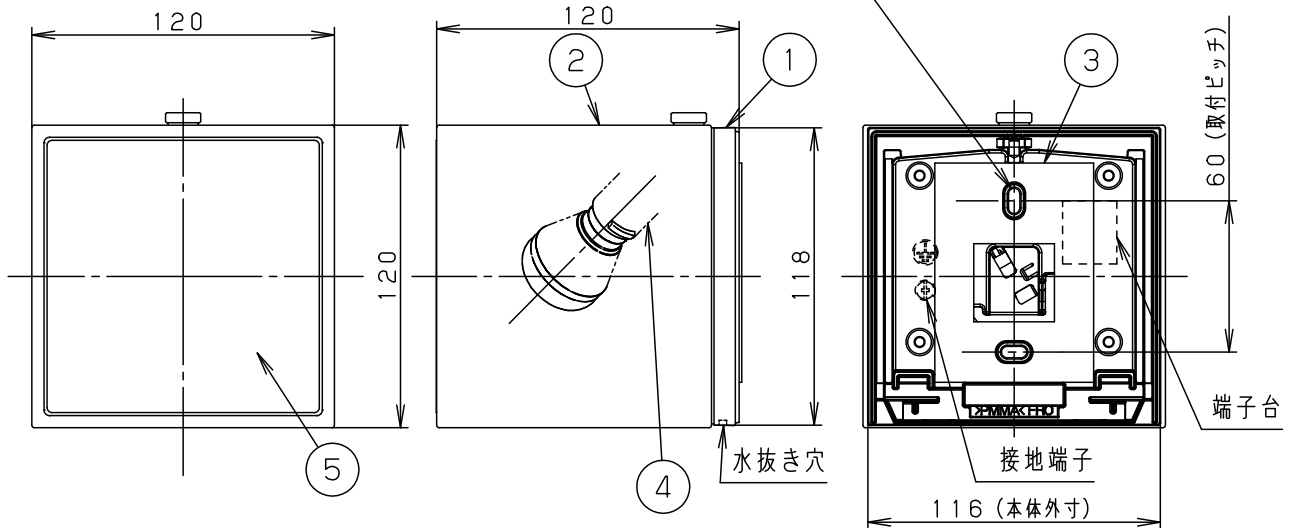

2-4. 5×10穴 取付用

- 密閉型
- アクリル2回塗り（遮光板）
- カバーの取付方法はツマミネジ方式です。
- ボックス取付はできません。

⚠ 安全に関するご注意

- 防雨型器具です。浴室などの湿気の多い場所では使用しないでください。感電・火災の原因となります。
- 据置き及び壁面取付専用器具です。壁面に取り付ける場合は、図面方向以外は取り付けしないでください。火災や落下の原因となります。
- 調光器と組み合わせて使用しないでください。火災の原因となります。
- 冠水のおそれがある場所には取り付けしないでください。

明るさ：40形電球1灯器具相当

定格電圧	入力電流	消費電力
AC100V	0.086A	5.0W
付属ランプ	LDA5L-D-G-E17/S/Z4 電球色(2700K 高演色Ra90)	

器具光束	303lm	5	遮光板	アルミ(t0.8)	ホワイト レザーサテン塗装	品番
W・数	5.0×1	4	ソケット		E17	防雨型
器具質量	0.4kg	3	本体パッキン	EPTスポンジゴム	ブラック	LGW85081WF
特記事項		2	カバー	アクリル	乳白	上田 米谷
		1	本体	PBT樹脂	ホワイト	
部番	部品名	材質・素材厚	備考	パナソニック株式会社		