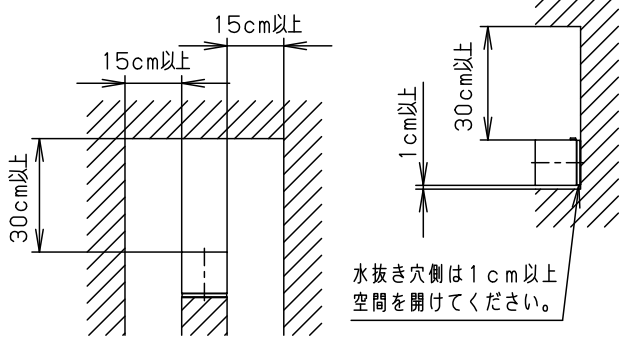

⚠ 注意：商品には寿命があります。詳細はCLX2021AAをご参照ください。

＜取付位置のご注意＞

(ランプ交換に要する寸法)

＜使用上のご注意＞

- この器具には白熱灯、電球形蛍光灯は使用できません。必ず適合ランプ（パナソニック製）をご使用ください。
- この器具の近くでは電子錠などに使用する光高周波方式のリモコンが動作しない場合がごまれにありますので、ご注意ください。
- ほたるスイッチと接続する場合は1回路につき、スイッチ3個までで、ご使用ください。（4個以上のほたるスイッチを接続すると、スイッチを切にしても器具が消灯しないことがあります。）
- LEDにはパラツキがあるため、同一品番商品でも商品ごとに発光色、明るさが異なる場合があります。
- 器具に直射日光が当たる状態で点灯させないでください。温度上昇によるランプの短寿命や一時的な明るさ低下・不点灯の原因となります。

2-4. 5×10穴 取付用

- 密閉型
- アクリル2回塗り（遮光板）
- カバーの取付方法はツマミネジ方式です。
- ボックス取付はできません。

⚠ 安全に関するご注意

- 防雨型器具です。浴室などの湿気の多い場所では使用しないでください。感電・火災の原因となります。
- 据置き及び壁面取付専用器具です。壁面に取り付ける場合は、図面方向以外は取り付けしないでください。火災や落下の原因となります。
- 調光器と組み合わせて使用しないでください。火災の原因となります。
- 冠水のおそれがある場所には取り付けしないでください。

明るさ：40形電球1灯器具相当

定格電圧	入力電流	消費電力
AC100V	0.086A	5.0W
付属ランプ	LDA5L-D-G-E17/S/Z4 電球色(2700K 高演色Ra90)	

器具光束	303lm	5	遮光板	アルミ(t0.8)	ホワイト レザーサテン塗装	品番
W・数	5.0×1	4	ソケット		E17	防雨型
器具質量	0.4kg	3	本体パッキン	EPTスポンジゴム	ブラック	LGW85081WF
特記事項		2	カバー	アクリル	乳白	上田 米谷
		1	本体	PBT樹脂	ホワイト	
部番	部品名	材質・素材厚	備考	パナソニック株式会社		