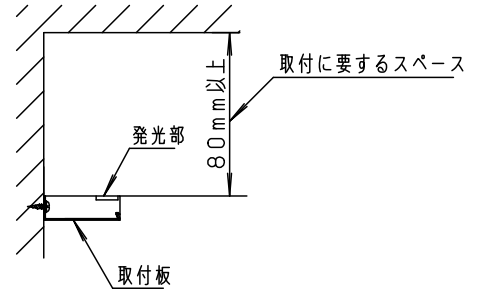

- ・両側化粧（スイッチ付）
- ・電源投入タイプ
- ・標準入線タイプ

本図面は3枚で1組です。 1/3

定格電圧	入力電流	消費電力	7	スイッチ			
AC100V	0.224A	22W	6	エンドキャップ	ポリプロピレン	ホワイト	
LED	昼白色 (5000K Ra83)		5	コネクタA	ポリプロピレン	ホワイト	品番 LGB50733LE1
器具光束	1730lm		4	エンドプレート	ポリプロピレン	ホワイト	
器具質量	1.4kg		3	カバー	PBT	ホワイト	
特記事項			2	灯具カバー	ポリカーボネート	ホワイト+乳白	生産終了品 本器具は製造できません
			1	取付板	鋼板 (t0.8)	高反射白色 ポリエステル粉体塗装	
部番	部品名	材質・素材厚	備考	パナソニック株式会社			

取付板を下側にして施工する場合

●下図の寸法範囲内で施工してください。 ※ () 内の数字は、光の広がりなどを考慮したおすすめの数値です。

本図面は3枚1組です。 2/3

品番
施工説明書
LGB50733LE1

生産終了品
本器具は製造できません

パナソニック株式会社

⚠ 注意：商品には寿命があります。詳細はCLX2021AAをご参照ください。

連結取付について