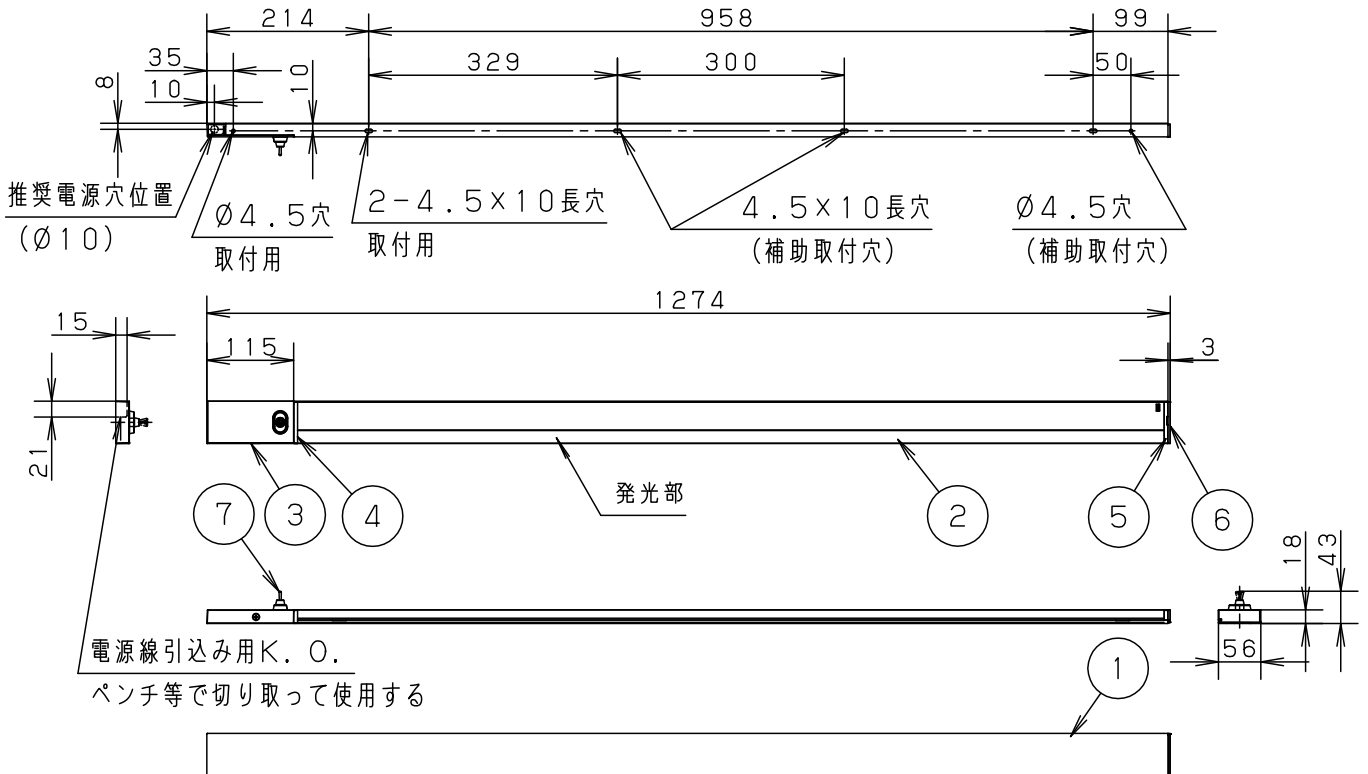

- ・両側化粧（スイッチ付）
- ・電源投入タイプ
- ・標準入線タイプ

本図面は3枚で1組です。 1/3

定格電圧	入力電流	消費電力	7	スイッチ			
AC100V	0.224A	22W	6	エンドキャップ	ポリプロピレン	ホワイト	
LED	昼白色 (5000K Ra83)		5	コネクタA	ポリプロピレン	ホワイト	品番 LGB50733LE1
器具光束	1730lm		4	エンドプレート	ポリプロピレン	ホワイト	
器具質量	1.4kg		3	カバー	PBT	ホワイト	
特記事項			2	灯具カバー	ポリカーボネート	ホワイト+乳白	生産終了品 本器具は製造できません
			1	取付板	鋼板 (t0.8)	高反射白色 ポリエステル粉体塗装	
部番	部品名	材質・素材厚	備考	パナソニック株式会社			

水平方向に連結する場合

送り容量により、連結する台数に制限があります。必ず、1回路あたり、1.2A以下としてください。

縦（斜め）方向に連結する場合

連結長さと連結方向に制限があります。

連結長さは、3.7mまでとしてください。

電源入線タイプを下側に配置し、連結タイプは上方に配置してください。

- 中継ケーブルは使用できません。

本図面は3枚1組です。3/3