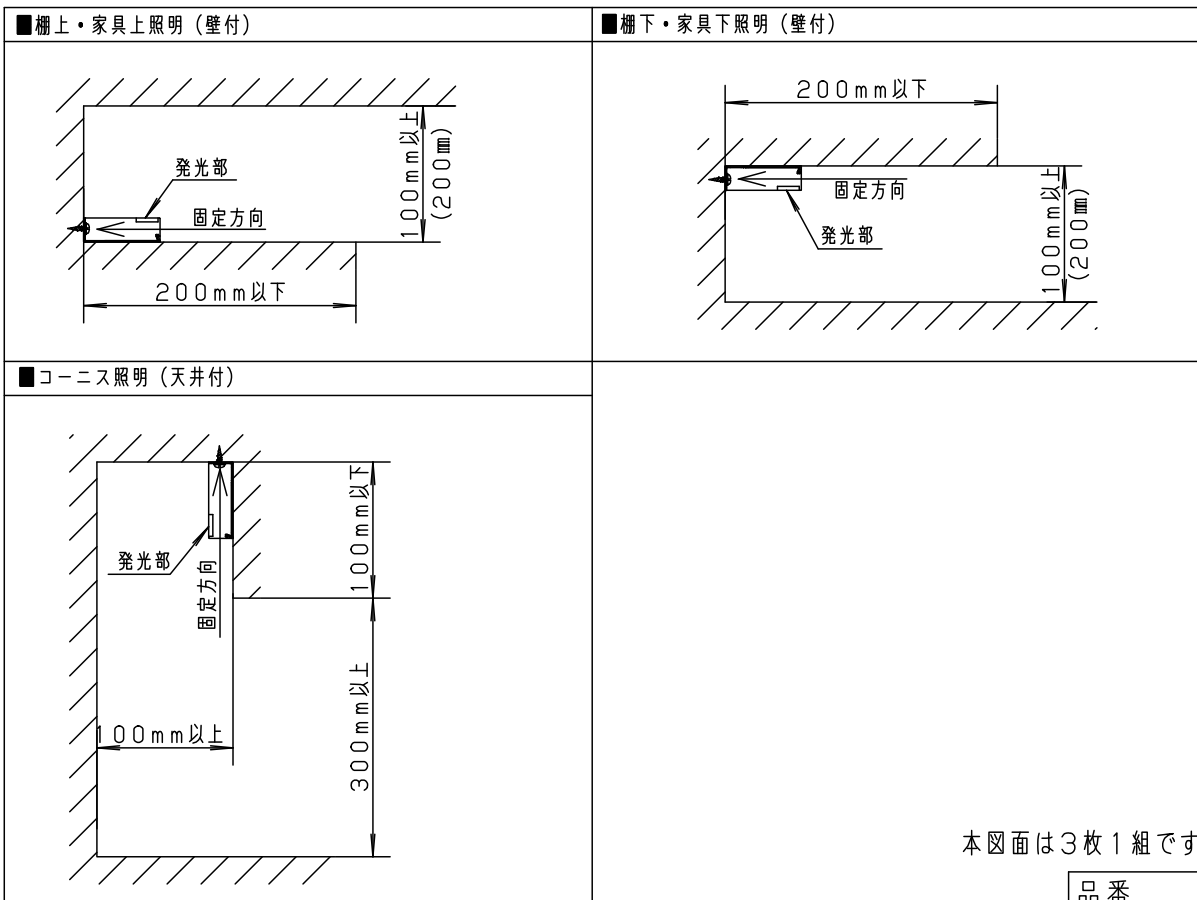

- ・両側化粧（スイッチ付）
- ・電源投入タイプ
- ・標準入線タイプ

本図面は3枚で1組です。 1/3

定格電圧	入力電流	消費電力	7	スイッチ			
AC100V	0.224A	22W	6	エンドキャップ	ポリプロピレン	ホワイト	
LED	昼白色 (5000K Ra83)		5	コネクタA	ポリプロピレン	ホワイト	品番 LGB50733LE1
器具光束	1730lm		4	エンドプレート	ポリプロピレン	ホワイト	
器具質量	1.4kg		3	カバー	PBT	ホワイト	
特記事項			2	灯具カバー	ポリカーボネート	ホワイト+乳白	生産終了品 本器具は製造できません
			1	取付板	鋼板 (t0.8)	高反射白色 ポリエステル粉体塗装	
部番	部品名	材質・素材厚	備考	パナソニック株式会社			

⚠ 注意：商品には寿命があります。詳細はCLX2021AAをご参照ください。

●本商品は **ケアフル施工** が必要です。

<施工上のご注意>

- この器具はケアフル施工品です。
下記の事項を守っていただかないと、施工できない状態や、施工不良が発生します。
反りや凹凸がない取付面であることを、事前に確認してください。
取付板は、蛇行しないよう、まっすぐ取り付けてください。
取付板は、連結部の段差や、ずれた状態で取り付けることがないように、十分配慮ください。
- 作業が困難な場所で器具を施工する場合は2名以上の施工を推奨します。
- 石膏ボード等の木ネジの利かない造営材への取付の場合、座付木ネジ13mmは使用しないでください。
木ネジが補強に届かず落下の恐れがあります。
- 天井面、壁面に近い場所、狭い場所等に施工する場合は、それに合った工具が必要になります。
- 下図のように、造営材と器具の距離を離してください。

取付板を下側にして施工する場合

●下図の寸法範囲内で施工してください。 ※ () 内の数字は、光の広がりなどを考慮したおすすめの数値です。

本図面は3枚1組です。 2/3

品番
施工説明書
LGB50733LE1

生産終了品
本器具は製造できません

パナソニック株式会社

⚠ 注意：商品には寿命があります。詳細はCLX2021AAをご参照ください。

連結取付について

水平方向に連結する場合

送り容量により、連結する台数に制限があります。必ず、1回路あたり、1.2A以下としてください。

縦（斜め）方向に連結する場合

連結長さと連結方向に制限があります。

連結長さは、3.7mまでとしてください。

電源入線タイプを下側に配置し、連結タイプは上方に配置してください。

- 中継ケーブルは使用できません。

本図面は3枚1組です。3/3