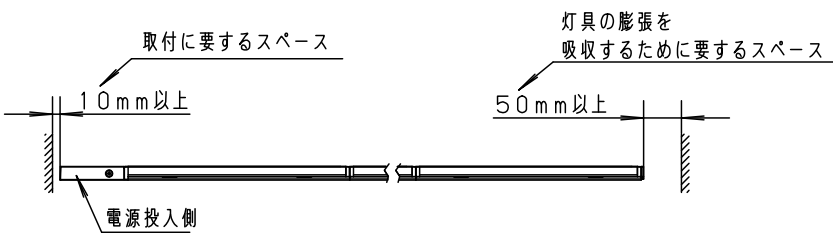

⚠ 注意：商品には寿命があります。詳細はCLX2021AAをご参照ください。

●本商品は **ケアフル施工** が必要です。

<施工上のご注意>

- この器具はケアフル施工品です。
  下記の事項を守っていただかないと、施工できない状態や、施工不良が発生します。
  反りや凹凸がない取付面であることを、事前に確認してください。
  取付板は、蛇行しないよう、まっすぐ取り付けてください。
  取付板は、連結部の段差や、ずれた状態で取り付けることがないように、十分配慮ください。
- 作業が困難な場所で器具を施工する場合は2名以上の施工を推奨します。
- 石膏ボード等の木ネジの利かない造営材への取付の場合、座付木ネジ13mmは使用しないでください。
  木ネジが補強に届かず落下の恐れがあります。
- 天井面、壁面に近い場所、狭い場所等に施工する場合は、それに合った工具が必要になります。
- 下図のように、造営材と器具の距離を離してください。

取付板を下側にして施工する場合

●下図の寸法範囲内で施工してください。 ※ ( ) 内の数字は、光の広がりなどを考慮したおすすめの数値です。