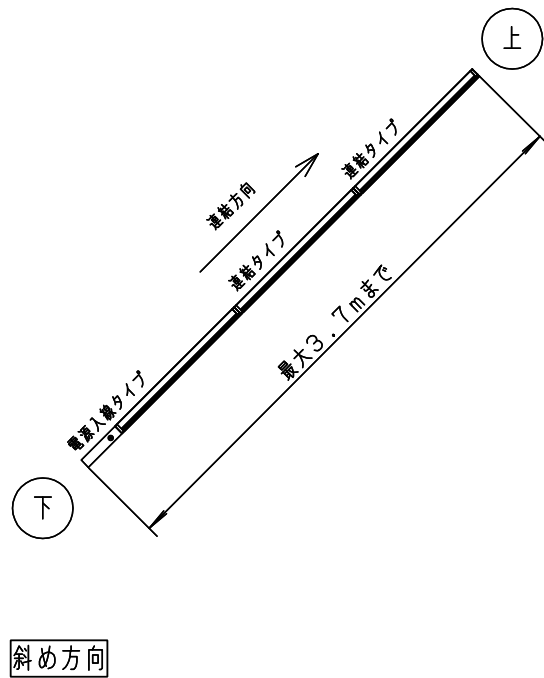

取付板を下側にして施工する場合

●下図の寸法範囲内で施工してください。 ※ () 内の数字は、光の広がりなどを考慮したおすすめの数値です。

本図面は3枚1組です。 2/3

品番
施工説明書
LGB50733LE1

生産終了品
本器具は製造できません

パナソニック株式会社

⚠ 注意：商品には寿命があります。詳細はCLX2021AAをご参照ください。

連結取付について

水平方向に連結する場合

送り容量により、連結する台数に制限があります。必ず、1回路あたり、1.2A以下としてください。

縦（斜め）方向に連結する場合

連結長さと連結方向に制限があります。

連結長さは、3.7mまでとしてください。

電源入線タイプを下側に配置し、連結タイプは上方に配置してください。

- 中継ケーブルは使用できません。

本図面は3枚1組です。3/3