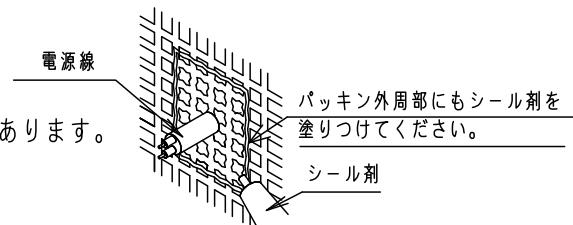

定格電圧	入力電流	消費電力				
AC100V	0.12A	6.0W				
LED	電球色 (2700K Ra95) 明るさ：60形電球1灯器具相当		5			品番
器具光束	294lm		4	取付パッキン	シリコンゴム	ブラック
器具質量	0.7kg		3	セード	アルミダイカスト	シルバーマトリック レザーステンアクリル塗装
特記事項			2	カバー	ポリカーボネート	透明つや消し
			1	本体	アルミダイカスト	ホワイト レザーステンポリエステル塗装
部番	部品名	材質・素材厚	備考	パナソニック株式会社		

生産終了品
本器具は製造できません