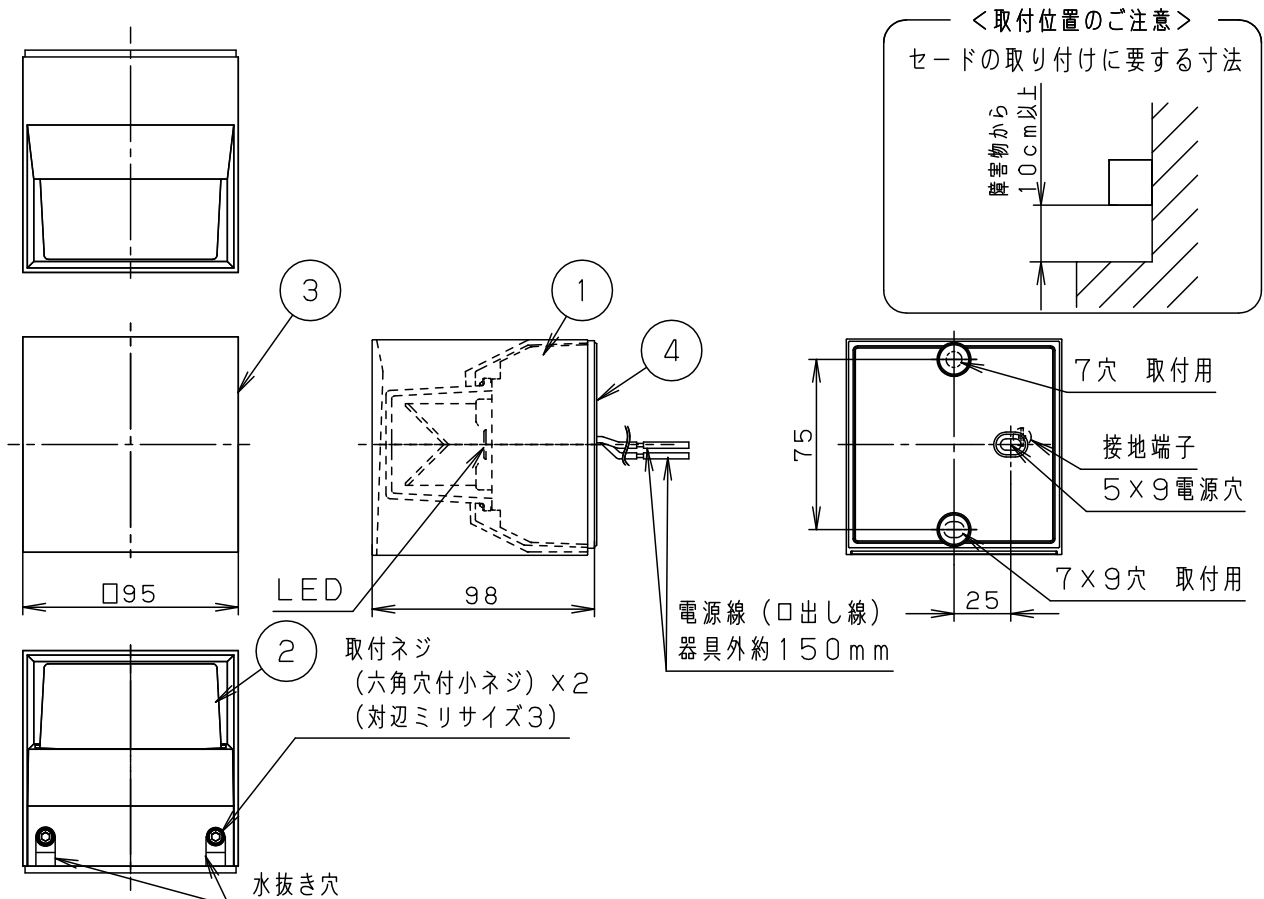

⚠ 注意：商品には寿命があります。詳細はCLX2021AAをご参照ください。

＜使用上のご注意＞

- ・海岸隣接地帯では、塩害により短期間で錆が発生するおそれがあります。
- ・LEDにはバラツキがあるため、同一品番商品でも商品ごとに発光色、明るさが異なる場合があります。
- ・ほたるスイッチと接続する場合は1回路につきスイッチ3個までで
  ご使用ください。
  (4個以上のほたるスイッチを接続すると、スイッチを切にしても
  器具が消灯しないことがあります)

- ・アクリル2回塗り（セード）
- ・電源ユニット内蔵型
- ・取付部絶縁ブッシング付
- ・ボックス取り付けはできません。

⚠ 安全に関するご注意

- ・防雨型器具です。
  浴室などの湿気の多い場所では使用しないでください。
  感電、火災の原因となります。
- ・壁面取付専用器具です。
  図面方向以外には取り付けないでください。
  落下、感電、火災の原因となります。
- ・調光器と組み合わせて使用しないでください。
  火災の原因となります。
- ・LEDを直視しないでください。目の痛みの原因となることがあります。
- ・本体面よりも大きな面に取り付けてください。
- ・取付面と取付パッキンのスキマおよびパッキン外周部に
  シーラントを塗ってください。
  また、背面より水のかかる場所へ設置しないでください。
  指定外の取り付けは絶縁不良による感電の原因となります。