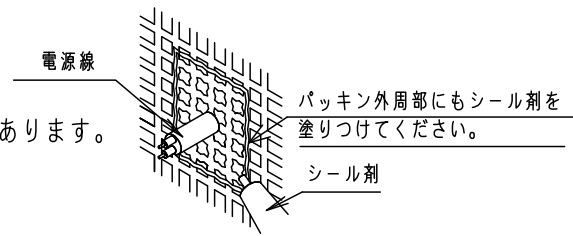

定格電圧	入力電流	消費電力				
AC100V	0.12A	6.0W				
LED	電球色 (2700K Ra95) 明るさ：60形電球1灯器具相当		5			品番
器具光束	245lm		4	取付パッキン	シリコンゴム	ブラック
器具質量	0.7kg		3	セード	アルミダイカスト	オフブラック レザ-サテンアクリル塗装
特記事項			2	カバー	ポリカーボネート	透明つや消し
			1	本体	アルミダイカスト	ホワイト レザ-サテンポリエステル塗装
部番	部品名	材質・素材厚	備考	パナソニック株式会社		

生産終了品
本器具は製造できません