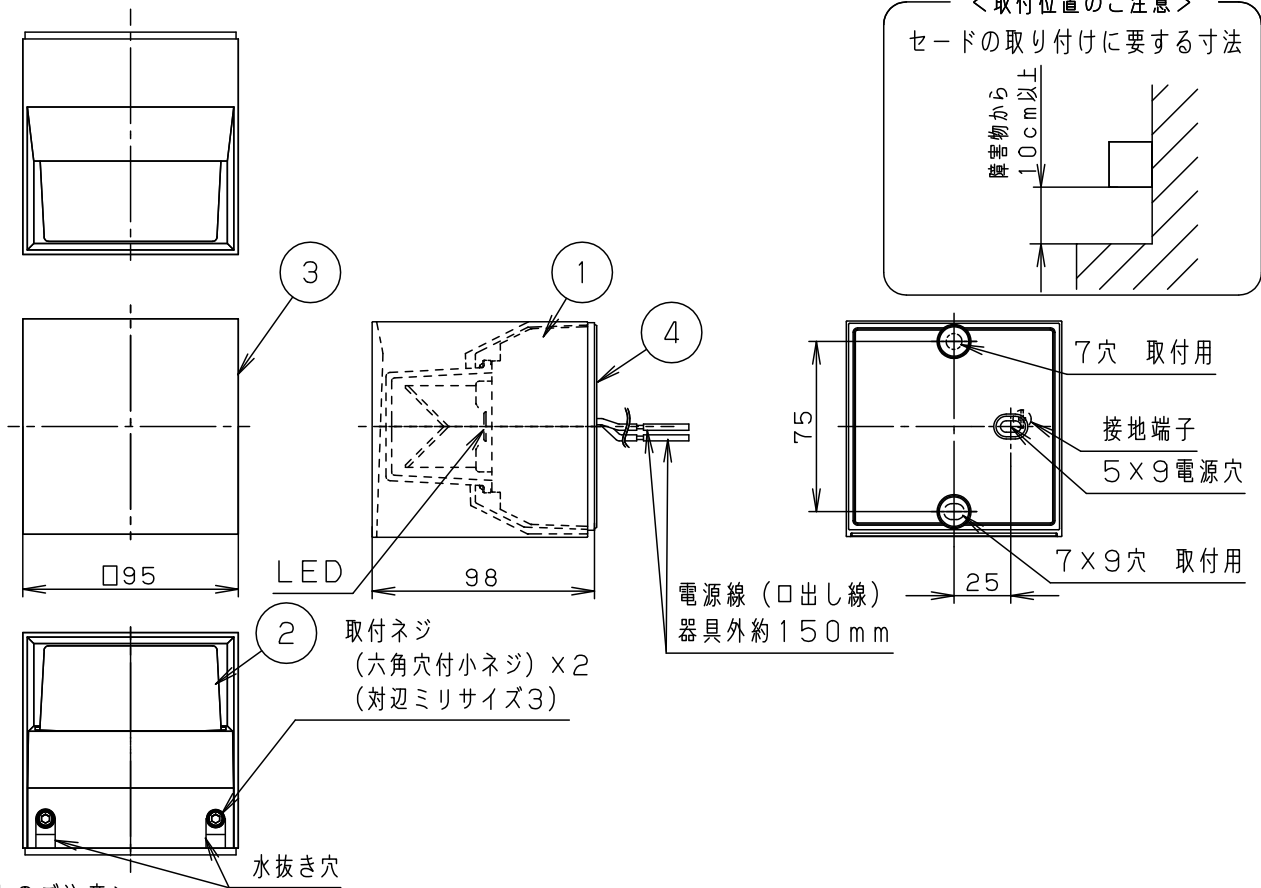

⚠ 注意：商品には寿命があります。詳細はCLX2021AAをご参照ください。

＜使用上のご注意＞

- ・海岸隣接地帯では、塩害により短期間で錆が発生するおそれがあります。
- ・LEDにはバラツキがあるため、同一品番商品でも商品ごとに発光色、明るさが異なる場合があります。
- ・ほたるスイッチと接続する場合は1回路につきスイッチ3個までご使用ください。
(4個以上のほたるスイッチを接続すると、スイッチを切にしても器具が消灯しないことがあります)

- ・アクリル2回塗り（セード）
- ・電源ユニット内蔵型
- ・取付部絶縁ブッシング付
- ・ボックス取り付けはできません。

⚠ 安全に関するご注意

- ・防雨型器具です。浴室などの湿気の多い場所では使用しないでください。感電、火災の原因となります。
- ・壁面取付専用器具です。図面方向以外には取り付けしないでください。落下、感電、火災の原因となります。
- ・調光器と組み合わせて使用しないでください。火災の原因となります。
- ・LEDを直視しないでください。目の痛みの原因となることがあります。
- ・本体面よりも大きな面に取り付けてください。
- ・取付面と取付パッキンのスキマおよびパッキン外周部にシーラントを塗ってください。また、背面より水のかかる場所へ設置しないでください。指定外の取り付けは絶縁不良による感電の原因となります。

定格電圧	入力電流	消費電力				
AC100V	0.12A	6.0W				
LED	電球色 (2700K Ra95) 明るさ：60形電球1灯器具相当		5			品番
器具光束	245lm		4	取付パッキン	シリコンゴム	ブラック
器具質量	0.7kg		3	セード	アルミダイカスト	オフブラック レザ-サテンアクリル塗装
特記事項			2	カバー	ポリカーボネート	透明つや消し
			1	本体	アルミダイカスト	ホワイト レザ-サテンポリエステル塗装
部番	部品名	材質・素材厚	備考	パナソニック株式会社		