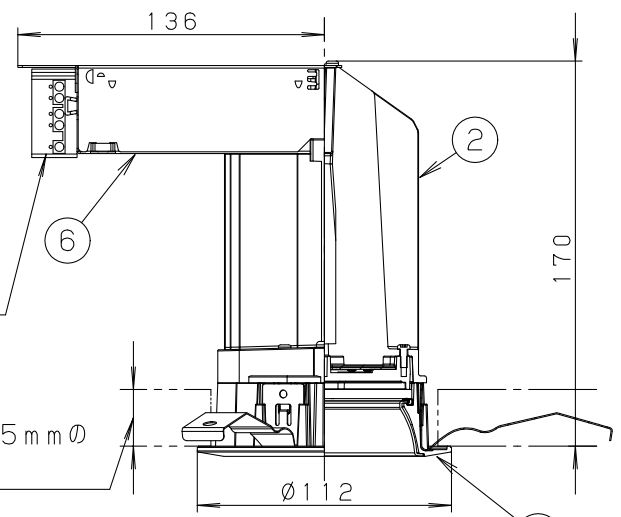

アース付端子台（送り付）
20A以下

取り付けバネは7~25mmの
天井に取付可能です

枠部詳細

埋込穴寸法
φ100⁺²₋₀

定格電圧	消費電力	入力電流
100V	28.1W	0.29A
200V	28.1W	0.15A
242V	28.1W	0.12A

7	補助反射板	アルミ板 (t1)	銀色鏡面仕上げ
6	電源		

クールホワイト	マンセル 10Y9/0.5	5	LED	高輝度LED18個	品番
LED	電球色タイプ (2700K相当)	4	パネル	強化ガラス (t4)	NNN74002
配光	広角タイプ	3	反射板	PBT樹脂	
器具質量	1.2kg	2	本体	アルミダイカスト	