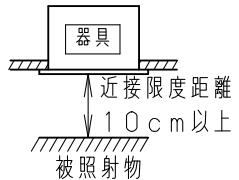

⚠ 注意：商品には寿命があります。詳細はCLX2021HAをご参照ください。

安全に関するご注意

- ・一般屋内用器具です。屋外や水気、湿気のある所では使用しないでください。絶縁不良による感電の原因となります。
- ・天井埋込み専用器具です。傾斜天井、補強のない天井には取付けないでください。指定外取付けは、火災、落下の原因となります。
- ・器具と被照射物は10cm以上（近接限度距離）離してください。近接限度距離内に被照射物が近づく恐れのある場所（ドア開閉範囲の上、家具の上、クローゼット・押入れの中等）では使用しないで下さい。過熱による火災の原因となります。
- ・断熱材、防音材をかぶせた状態で使用しないでください。過熱による火災の原因となります。

- ・住宅の断熱施工天井には使用できません。

(使用上のご注意)

- ・調光器と組み合わせて使用しないでください。
- ・柔らかい天井材（ロックウール板厚9mm一枚貼等）に取付ける場合、天井材に傷がついたり枠と天井面の間にスキマができることがあります。
- ・照射距離が近い時や照射面によっては光ムラが気になる場合があります。予めご了承ください。
- ・LEDにはバラツキがあるため、LEDユニット内のLED個々及び同一品番で発光色、明るさが異なる場合があります。予めご了承ください。
- ・取付バネ部や電源部に障害物のないよう施工してください。障害物があるとずれ落ちなどの原因となります。