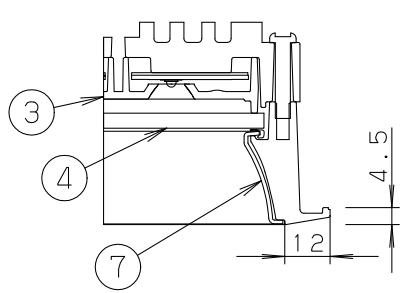

アース付端子台（送り付）
20A以下

取り付けバネは7~25mmの
天井に取付可能です

枠部詳細

埋込穴寸法
φ100⁺²₋₀

定格電圧	消費電力	入力電流
100V	28.1W	0.29A
200V	28.1W	0.15A
242V	28.1W	0.12A

7	補助反射板	アルミ板 (t1)	銀色鏡面仕上げ
6	電源		

クールホワイト	マンセル 10Y9/0.5	5	LED	高輝度LED18個	品番
LED	電球色タイプ (2700K相当)	4	パネル	強化ガラス (t4)	NNN74002
配光	広角タイプ	3	反射板	PBT樹脂	
器具質量	1.2kg	2	本体	アルミダイカスト	