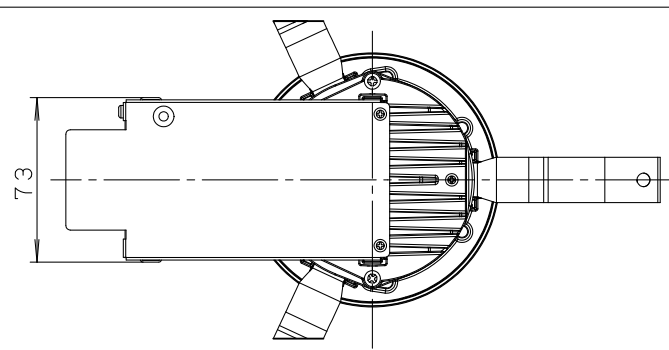

アース付端子台（送り付）
20A以下

取り付けバネは7~25mmの
天井に取付可能です

枠部詳細

埋込穴寸法
φ100⁺²₋₀

定格電圧	消費電力	入力電流
100V	28.1W	0.29A
200V	28.1W	0.15A
242V	28.1W	0.12A

7	補助反射板	アルミ板 (t1)	銀色鏡面仕上げ
6	電源		

クールホワイト	マンセル 10Y9/0.5	5	LED	高輝度LED18個	品番
LED	電球色タイプ (2700K相当)	4	パネル	強化ガラス (t4)	NNN74002
配光	広角タイプ	3	反射板	PBT樹脂	
器具質量	1.2kg	2	本体	アルミダイカスト	