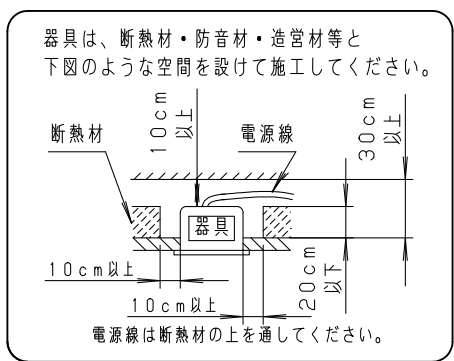

⚠ 注意：商品には寿命があります。詳細はCLX2021HAをご参照ください。

安全に関するご注意

- ・一般屋内用器具です。屋外や水気、湿気のある所では使用しないでください。絶縁不良による感電の原因となります。
- ・天井埋込み専用器具です。傾斜天井、補強のない天井には取付けないでください。指定外取付けは、火災、落下の原因となります。
- ・器具と被照射物は10cm以上（近接限度距離）離してください。近接限度距離内に被照射物が近づく恐れのある場所（ドア開閉範囲の上、家具の上、クローゼット・押入れの中等）では使用しないで下さい。過熱による火災の原因となります。
- ・断熱材、防音材をかぶせた状態で使用しないでください。過熱による火災の原因となります。

- ・住宅の断熱施工天井には使用できません。

(使用上のご注意)

- ・調光器と組み合わせて使用しないでください。
- ・柔らかい天井材（ロックウール板厚9mm一枚貼等）に取付ける場合、天井材に傷がついたり枠と天井面の間にスキマができることがあります。
- ・照射距離が近い時や照射面によっては光ムラが気になる場合があります。予めご了承ください。
- ・LEDにはバラツキがあるため、LEDユニット内のLED個々及び同一品番で発光色、明るさが異なる場合があります。予めご了承ください。
- ・取付バネ部や電源部に障害物のないよう施工してください。障害物があるとずれ落ちなどの原因となります。

アース付端子台（送り付）
20A以下

取り付けバネは7~25mmの
天井に取付可能です

枠部詳細

埋込穴寸法
φ100⁺²₋₀

定格電圧	消費電力	入力電流
100V	28.1W	0.29A
200V	28.1W	0.15A
242V	28.1W	0.12A

7	補助反射板	アルミ板 (t1)	銀色鏡面仕上げ
6	電源		

クールホワイト	マンセル 10Y9/0.5	5	LED	高輝度LED18個	品番
LED	電球色タイプ (2700K相当)	4	パネル	強化ガラス (t4)	NNN74002
配光	広角タイプ	3	反射板	PBT樹脂	
器具質量	1.2kg	2	本体	アルミダイカスト	