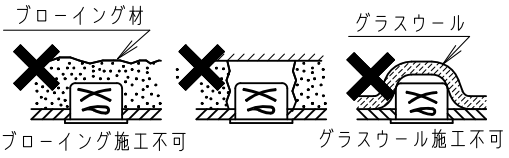

⚠ 注意：商品には寿命があります。詳細はCLX2021HAをご参照ください。

安全に関するご注意

- ・一般屋内用器具です。屋外や水気、湿気のある所では使用しないでください。絶縁不良による感電の原因となります。
- ・天井埋込み専用器具です。傾斜天井、補強のない天井には取付けないでください。指定外取付けは、火災、落下の原因となります。
- ・器具と被照射物は10cm以上（近接限度距離）離してください。近接限度距離内に被照射物が近づく恐れのある場所（ドア開閉範囲の上、家具の上、クローゼット・押入れの中等）では使用しないで下さい。過熱による火災の原因となります。
- ・断熱材、防音材をかぶせた状態で使用しないでください。過熱による火災の原因となります。

- ・住宅の断熱施工天井には使用できません。

(使用上のご注意)

- ・調光器と組み合わせて使用しないでください。
- ・柔らかい天井材（ロックウール板厚9mm一枚貼等）に取付ける場合、天井材に傷がついたり枠と天井面の間にスキマができることがあります。
- ・照射距離が近い時や照射面によっては光ムラが気になる場合があります。予めご了承ください。
- ・LEDにはバラツキがあるため、LEDユニット内のLED個々及び同一品番で発光色、明るさが異なる場合があります。予めご了承ください。
- ・取付バネ部や電源部に障害物のないよう施工してください。障害物があるとずれ落ちなどの原因となります。