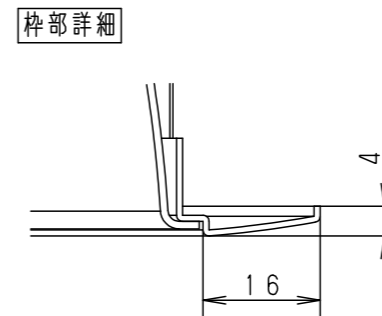

埋込穴寸法  
Ø200±2

ホワイト マンセル N9.5		
器具光束	11295lm	
LED	昼白色 (5000K Ra85)	
配光	広角タイプ	
器具質量	3.8kg (灯具: 2.9kg、電源: 0.9kg)	
特記事項		
7		
6	補助反射板	アルミ板 (t1.0) 銀色鏡面仕上
5	天板	亜鉛鋼板 (t1.6)
4	パネル	ガラス (t4.0) 透明
3	反射板	アルミ板 (t1.0) 銀色鏡面仕上
2	本体	アルミダイカスト
1	枠	鋼板 (t0.8) ホワイト半つや消しポリエステル粉体塗装
部品番	部品名	材質・素材厚 備考