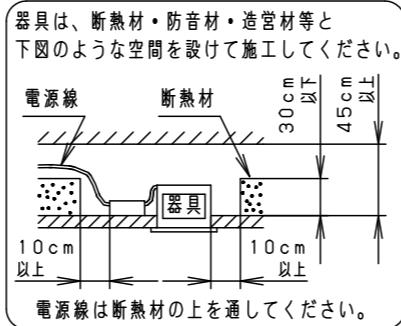

⚠ 注意：商品には寿命があります。詳細はCLX2021HAをご参照ください。

グリーン購入法適合

⚠ 安全に関するご注意

- 一般屋内用器具です。屋外や水気・湿気が多い場所、腐食性ガスの発生する場所（例：プールや温浴施設の併設場所、塩素系消毒剤が使用される場所など）では使用しないでください。故障や短寿命、絶縁不良による火災・感電の原因となります。
- 粉じんの発生・滞留する場所（工場、地下鉄や建物内にある駅など）では使用しないでください。火災・感電・落下・短寿命の原因となります。
- 天井埋込み専用器具です。壁取付や天井直付、及び傾斜天井には取り付けないでください。指定外取付は、火災の原因となります。
- 断熱材、防音材をかぶせて使用しないでください。フローイング材、グラスウール、火災の原因となります。
- 住宅の断熱施工天井には使用できません。
- 口出し線を切断したり、構成部品（コネクタ等）の交換をしないでください。火災・感電及び不点・故障の原因となります。
- LEDを直視しないでください。目の痛みの原因となります。
- 器具と被照射物は50cm以上（近接限度距離）離してください。近接限度距離内に被照射物が近づく恐れのある場所（ドア開閉範囲の上、家具の上、クローゼット・押入れの中）では使用しないでください。過熱による火災の原因となります。
- 熱がこもるような密閉した空間へは取り付けないでください。火災及びLED短寿命の原因となります。

埋込穴寸法  
Ø200±2

ホワイト マンセル N9.5		
器具光束	11295lm	
LED	昼白色 (5000K Ra85)	
配光	広角タイプ	
器具質量	3.8kg (灯具: 2.9kg、電源: 0.9kg)	
特記事項		
7		
6	補助反射板	アルミ板 (t1.0) 銀色鏡面仕上
5	天板	亜鉛鋼板 (t1.6)
4	パネル	ガラス (t4.0) 透明
3	反射板	アルミ板 (t1.0) 銀色鏡面仕上
2	本体	アルミダイカスト
1	枠	鋼板 (t0.8) ホワイト半つや消しポリエステル粉体塗装
部品番	部品名	材質・素材厚 備考