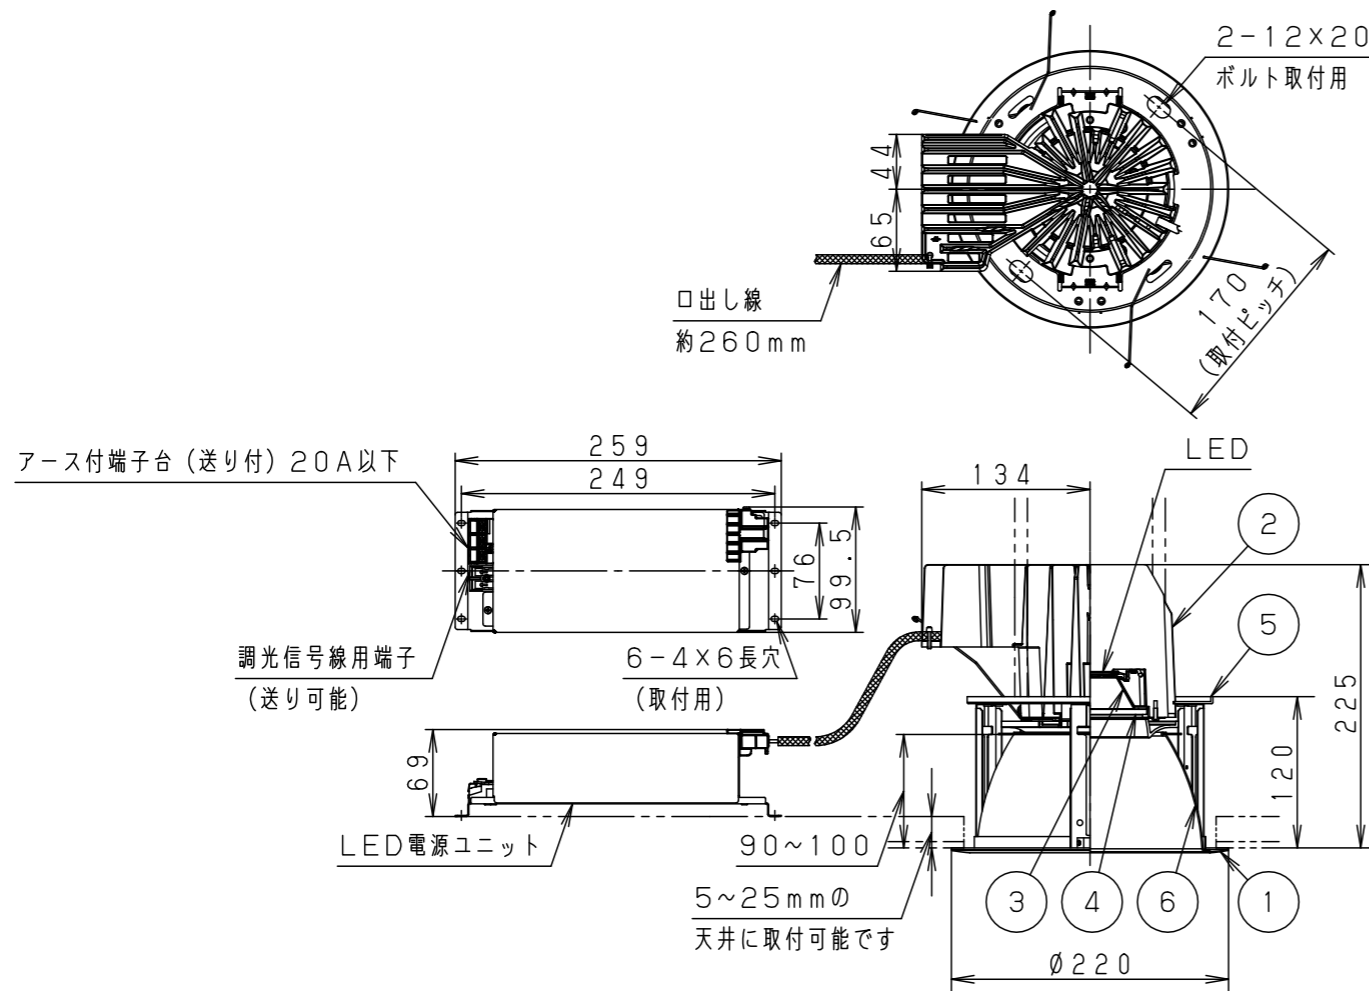

埋込穴寸法  
Ø200±2

ホワイト マンセル N9.5		
器具光束	11295lm	
LED	昼白色 (5000K Ra85)	
配光	広角タイプ	
器具質量	3.8kg (灯具: 2.9kg、電源: 0.9kg)	
特記事項		
7		
6	補助反射板	アルミ板 (t1.0) 銀色鏡面仕上
5	天板	亜鉛鋼板 (t1.6)
4	パネル	ガラス (t4.0) 透明
3	反射板	アルミ板 (t1.0) 銀色鏡面仕上
2	本体	アルミダイカスト
1	枠	鋼板 (t0.8) ホワイト半つや消しポリエステル粉体塗装
部品番	部品名	材質・素材厚 備考

品名	ダウンライト XND9968SNZ		
図番	XND9968SNZ-K	小 平 藪	寺 岡 田
単位: mm	第三角法		

器具品番	LED電源品番	定格電圧	入力電流	消費電力
NDN97850SZ	NNK99002NLR9	100V	1.06A	104.0W
		200V	0.52A	
		242V	0.44A	

パナソニック株式会社