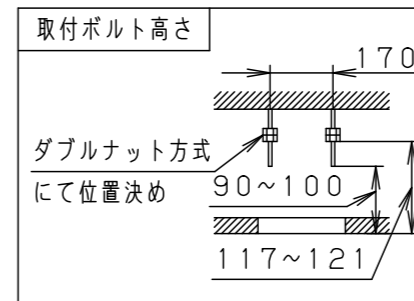

埋込穴寸法  
Ø200±2

ホワイト マンセル N9.5		
器具光束	11295lm	
LED	昼白色 (5000K Ra85)	
配光	広角タイプ	
器具質量	3.8kg (灯具: 2.9kg、電源: 0.9kg)	
特記事項		
7		
6	補助反射板	アルミ板 (t1.0) 銀色鏡面仕上
5	天板	亜鉛鋼板 (t1.6)
4	パネル	ガラス (t4.0) 透明
3	反射板	アルミ板 (t1.0) 銀色鏡面仕上
2	本体	アルミダイカスト
1	枠	鋼板 (t0.8) ホワイト半つや消しポリエステル粉体塗装
部品番	部品名	材質・素材厚 備考