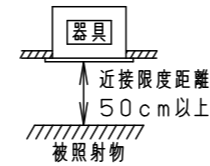

⚠ 注意：商品には寿命があります。詳細はCLX2021HAをご参照ください。

グリーン購入法適合

⚠ 安全に関するご注意

- 一般屋内用器具です。屋外や水気・湿気が多い場所、腐食性ガスの発生する場所（例：プールや温浴施設の併設場所、塩素系消毒剤が使用される場所など）では使用しないでください。故障や短寿命、絶縁不良による火災・感電の原因となります。
- 粉じんの発生・滞留する場所（工場、地下鉄や建物内にある駅など）では使用しないでください。火災・感電・落下・短寿命の原因となります。
- 天井埋込み専用器具です。壁取付や天井直付、及び傾斜天井には取り付けないでください。指定外取付は、火災の原因となります。
- 断熱材、防音材をかぶせて使用しないでください。フローイング材、グラスウール、火災の原因となります。
- 住宅の断熱施工天井には使用できません。
- 口出し線を切断したり、構成部品（コネクタ等）の交換をしないでください。火災・感電及び不点・故障の原因となります。
- LEDを直視しないでください。目の痛みの原因となります。
- 器具と被照射物は50cm以上（近接限度距離）離してください。近接限度距離内に被照射物が近づく恐れのある場所（ドア開閉範囲の上、家具の上、クローゼット・押入れの中）では使用しないでください。過熱による火災の原因となります。
- 熱がこもるような密閉した空間へは取り付けないでください。火災及びLED短寿命の原因となります。

1. (使用上のご注意)
2. ボルト取付仕様です。
   - 必ず器具品番とLED電源品番を組み合わせでご使用ください。
   - 天板部に障害物のないよう施工して下さい。障害物があるとずれ落ちなどの原因となります。
   - 照射距離が近い時や照射面によって、光ムラが気になる場合があります。予めご了承ください。
   - LEDにはバラツキがあるため、同一品番でも商品ごとに発光色、明るさが異なる場合があります。予めご了承ください。
   - 適合LED電源ユニット：起動方式LRタイプとの組み合わせにおいて、当社調光器と組み合わせで、約5~100%の調光ができます。調光器との組み合わせについては別紙 **XND-LR9-KG*** をご参照ください。

埋込穴寸法
Ø200±2