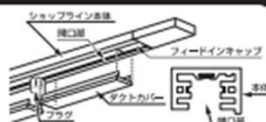

Panasonic DH 0294WK

100V配線ダクトシステム(ショップライン) 適合部品
ダクトカバー (オフホワイト)

1本入 1m

パナソニック株式会社

袋:PE

■本体への取り付け

●ダクトカバーは、ショップライン本体に取り付けたプラグを除いた本体の開口部の長さに合わせて、金鋸で切断してください。

Panasonic DH 0294BK (黒)

100V配線ダクトシステム(ショップライン) 適合部品
ダクトカバー

1本入 1m

パナソニック株式会社

袋:PE

■本体への取り付け

●ダクトカバーは、ショップライン本体に取り付けたプラグを除いた本体の開口部の長さに合わせて、金鋸で切断してください。

Panasonic DH 0294SK (シルバー)

100V配線ダクトシステム(ショップライン) 適合部品
ダクトカバー

1本入 1m

パナソニック株式会社

袋:PE

■本体への取り付け

●ダクトカバーは、ショップライン本体に取り付けたプラグを除いた本体の開口部の長さに合わせて、金鋸で切断してください。