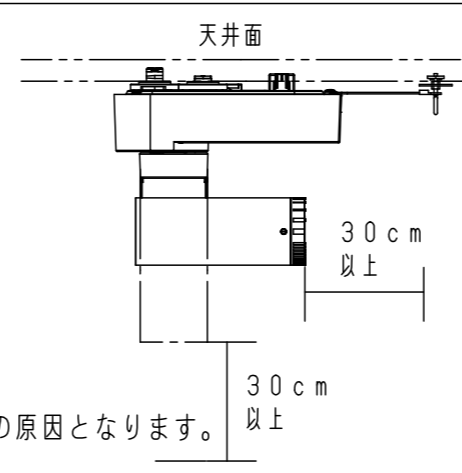

⚠ 注意：商品には寿命があります。詳細はCLX2021HAをご参照ください。

⚠ 安全に関するご注意

- ・一般屋内用器具です。屋外や水気、湿気のある所では使用しないでください。絶縁不良による感電の原因となります。
- ・天井取り付け専用（配線ダクト取付）器具です。傾斜天井、壁面、床面、パイプ吊への取り付けは、行わないでください。指定外取付けは、火災・落下の原因となります。
- ・本器具は重量物のため、落下防止ワイヤーを必ず配線ダクトに取付けてください。
- ・配線ダクトへ落下防止ワイヤーを取付けた際に不十分と判断した場合は、配線ダクトではなく壁又は造営材へ落下防止ワイヤーを追加してください。
- ・施工は、取扱説明書の取付方法に従って確実に行ってください。施工に不備があると、落下・感電・火災の原因となります。
- ・器具を改造したり、指定以外の部品を追加・変更して使用しないでください。火災・感電・落下の原因となります。
- ・LEDの交換は出来ませんので、行わないでください。
- ・器具と被照射物との距離は、30cm以上離してください。照射物の火災・変色の原因となります。
- ・器具を密閉した空間に設置する場合は、別途空調設備・換気設備を設けてください。
- ・ライトコントローラなどの調光器との併用はしないでください。火災の原因となります。
- ・器具を布、紙やフィルムなど燃えやすいもので覆ったり、被せた状態で使用しないでください。火災の原因となります。

- 可動範囲**
水平方向：±90°
垂直方向：±90°
- 調光範囲**
消灯、1～100%

【使用上のご注意】

- ・周囲温度5～35℃の環境以外では使用しないでください。火災・感電の原因となります。
- ・電源ボックスの周囲は周辺の壁やものから30cm以上離してください。破損・故障の原因となります。
- ・光源のLEDを直視しないでください。目の痛みの原因となります。
- ・可動範囲を超えて可動部を無理に動かさない。器具破損の原因となることがあります。
- ・アーム、灯具の向きは必ず専用アプリを操作して動かしてください。器具破損の原因となることがあります。
- ・100V配線ダクト、アース付配線ダクトでは、パイプ吊り伸縮ハンガー／パイプ吊りクロスハンガーは使用できません。
- ・100V配線ダクト、アース付配線ダクトの取付用木ネジの位置には取付けできません。
- ・器具を操作するには、操作する器具が登録されているiOS端末が別途必要です。
※iOS端末の対応情報はApp Storeからご確認いただけます。
- ・器具の操作は、操作用端末にインストールした専用アプリケーションを使用することによって行ってください。
- ・アプリケーションは、下記URLもしくは取扱説明書に記載のQRコードよりダウンロードしてください。
<https://itunes.apple.com/jp/app/lighting-app-for-panasonic/id1010535996?l=ja&ls=1&mt=8>
- ・詳細については、アプリケーションの取扱説明書をご参照ください。
- ・器具消灯状態のシーン記憶は出来ません。
- ・器具消灯状態での首振り／配光／調光は出来ません。
- ・本商品の適合DMX中継器は、NNQ79500です。

【取付上のご注意】

器具を取り付けするときは、レバー（通電用）／レバー（固定用）を操作します。配線ダクトへ取り付け時、操作するレバーが配線ダクト中心より60mm飛び出します。

照度データ（参考値） 単位：lx
配光管理番号（K*****）
フィールド角（1/2照度角）
器具全光束【lm】

配光管理番号	照射距離 1m	照射距離 2m	照射距離 3m
K0186144	最高照度【lx】 11,385 フィールド径【m】 Ø0.28	最高照度【lx】 2,845 フィールド径【m】 Ø0.56	最高照度【lx】 1,265 フィールド径【m】 Ø0.84
K0186145	最高照度【lx】 4,750 フィールド径【m】 Ø0.51	最高照度【lx】 1,185 フィールド径【m】 Ø1.03	最高照度【lx】 525 フィールド径【m】 Ø1.54