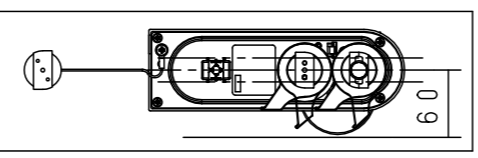

- 可動範囲**
水平方向：±90°
垂直方向：±90°
- 調光範囲**
消灯、1～100%

【使用上のご注意】

- ・周囲温度5～35℃の環境以外では使用しないでください。火災・感電の原因となります。
- ・電源ボックスの周囲は周辺の壁やものから30cm以上離してください。破損・故障の原因となります。
- ・光源のLEDを直視しないでください。目の痛みの原因となります。
- ・可動範囲を超えて可動部を無理に動かさない。器具破損の原因となることがあります。
- ・アーム、灯具の向きは必ず専用アプリを操作して動かしてください。器具破損の原因となることがあります。
- ・100V配線ダクト、アース付配線ダクトでは、パイプ吊り伸縮ハンガー／パイプ吊りクロスハンガーは使用できません。
- ・100V配線ダクト、アース付配線ダクトの取付用木ネジの位置には取付けできません。
- ・器具を操作するには、操作する器具が登録されているiOS端末が別途必要です。
※iOS端末の対応情報はApp Storeからご確認いただけます。
- ・器具の操作は、操作用端末にインストールした専用アプリケーションを使用することによって行ってください。
- ・アプリケーションは、下記URLもしくは取扱説明書に記載のQRコードよりダウンロードしてください。
<https://itunes.apple.com/jp/app/lighting-app-for-panasonic/id1010535996?l=ja&ls=1&mt=8>
- ・詳細については、アプリケーションの取扱説明書をご参照ください。
- ・器具消灯状態のシーン記憶は出来ません。
- ・器具消灯状態での首振り／配光／調光は出来ません。
- ・本商品の適合DMX中継器は、NNQ79500です。

【取付上のご注意】

器具を取り付けするときは、レバー（通電用）／レバー（固定用）を操作します。配線ダクトへ取り付け時、操作するレバーが配線ダクト中心より60mm飛び出します。

照度データ（参考値） 単位：lx
配光管理番号（K*****）
フィールド角（1/2照度角）
器具全光束【lm】

配光管理番号	照射距離 1m	照射距離 2m	照射距離 3m
K0186144	最高照度【lx】 11,385 フィールド径【m】 Ø0.28	最高照度【lx】 2,845 フィールド径【m】 Ø0.56	最高照度【lx】 1,265 フィールド径【m】 Ø0.84
K0186145	最高照度【lx】 4,750 フィールド径【m】 Ø0.51	最高照度【lx】 1,185 フィールド径【m】 Ø1.03	最高照度【lx】 525 フィールド径【m】 Ø1.54