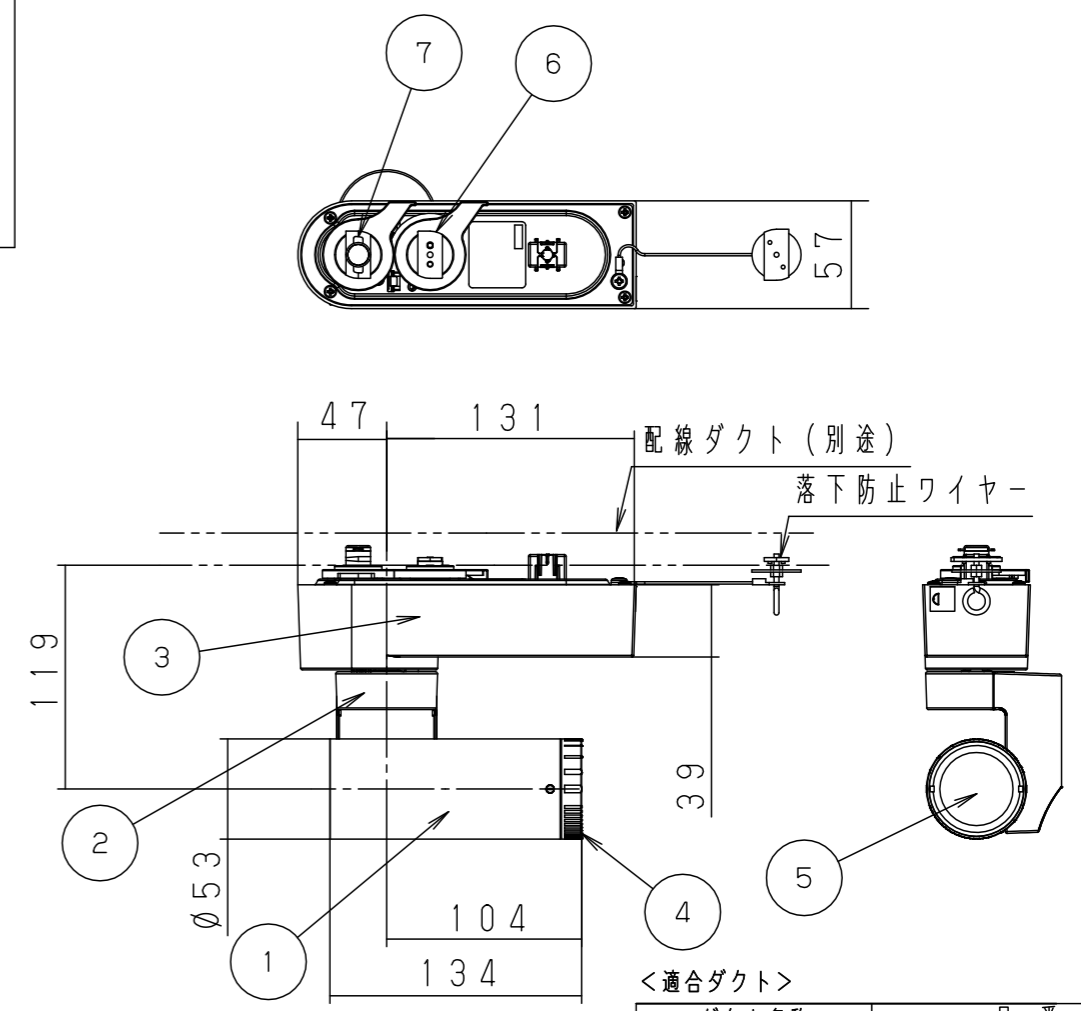

- 可動範囲**
水平方向：±90°
垂直方向：±90°
- 調光範囲**
消灯、1～100%

【使用上のご注意】

- ・周囲温度5～35℃の環境以外では使用しないでください。火災・感電の原因となります。
- ・電源ボックスの周囲は周辺の壁やものから30cm以上離してください。破損・故障の原因となります。
- ・光源のLEDを直視しないでください。目の痛みの原因となります。
- ・可動範囲を超えて可動部を無理に動かさない。器具破損の原因となることがあります。
- ・アーム、灯具の向きは必ず専用アプリを操作して動かしてください。器具破損の原因となることがあります。
- ・100V配線ダクト、アース付配線ダクトでは、パイプ吊り伸縮ハンガー／パイプ吊りクロスハンガーは使用できません。
- ・100V配線ダクト、アース付配線ダクトの取付用木ネジの位置には取付けできません。
- ・器具を操作するには、操作する器具が登録されているiOS端末が別途必要です。
※iOS端末の対応情報はApp Storeからご確認いただけます。
- ・器具の操作は、操作用端末にインストールした専用アプリケーションを使用することによって行ってください。
- ・アプリケーションは、下記URLもしくは取扱説明書に記載のQRコードよりダウンロードしてください。
<https://itunes.apple.com/jp/app/lighting-app-for-panasonic/id1010535996?l=ja&ls=1&mt=8>
- ・詳細については、アプリケーションの取扱説明書をご参照ください。
- ・器具消灯状態のシーン記憶は出来ません。
- ・器具消灯状態での首振り／配光／調光は出来ません。
- ・本商品の適合DMX中継器は、NNQ79500です。

【取付上のご注意】

器具を取り付けするときは、レバー（通電用）／レバー（固定用）を操作します。配線ダクトへ取り付け時、操作するレバーが配線ダクト中心より60mm飛び出します。

照度データ（参考値） 単位：lx
配光管理番号（K*****）
フィールド角（1/2照度角）
器具全光束【lm】

配光管理番号	照射距離 1m	照射距離 2m	照射距離 3m
K0186144	最高照度【lx】 11,385 フィールド径【m】 Ø0.28	最高照度【lx】 2,845 フィールド径【m】 Ø0.56	最高照度【lx】 1,265 フィールド径【m】 Ø0.84
K0186145	最高照度【lx】 4,750 フィールド径【m】 Ø0.51	最高照度【lx】 1,185 フィールド径【m】 Ø1.03	最高照度【lx】 525 フィールド径【m】 Ø1.54