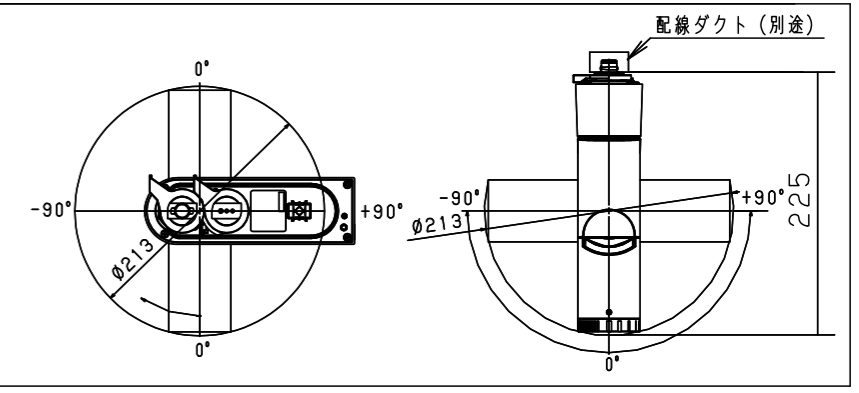

⚠ 注意：商品には寿命があります。詳細はCLX2021HAをご参照ください。

⚠ 安全に関するご注意

- ・一般屋内用器具です。屋外や水気、湿気のある所では使用しないでください。絶縁不良による感電の原因となります。
- ・天井取り付け専用（配線ダクト取付）器具です。傾斜天井、壁面、床面、パイプ吊への取り付けは、行わないでください。指定外取付けは、火災・落下の原因となります。
- ・本器具は重量物のため、落下防止ワイヤーを必ず配線ダクトに取付けてください。
- ・配線ダクトへ落下防止ワイヤーを取付けた際に不十分と判断した場合は、配線ダクトではなく壁又は造営材へ落下防止ワイヤーを追加してください。
- ・施工は、取扱説明書の取付方法に従って確実に行ってください。施工に不備があると、落下・感電・火災の原因となります。
- ・器具を改造したり、指定以外の部品を追加・変更して使用しないでください。火災・感電・落下の原因となります。
- ・LEDの交換は出来ませんので、行わないでください。
- ・器具と被照射物との距離は、30cm以上離してください。照射物の火災・変色の原因となります。
- ・器具を密閉した空間に設置する場合は、別途空調設備・換気設備を設けてください。
- ・ライトコントローラなどの調光器との併用はしないでください。火災の原因となります。
- ・器具を布、紙やフィルムなど燃えやすいもので覆ったり、被せた状態で使用しないでください。火災の原因となります。

- 可動範囲**
水平方向：±90°
垂直方向：±90°
- 調光範囲**
消灯、1～100%

【使用上のご注意】

- ・周囲温度5～35℃の環境以外では使用しないでください。火災・感電の原因となります。
- ・電源ボックスの周囲は周辺の壁やものから30cm以上離してください。破損・故障の原因となります。
- ・光源のLEDを直視しないでください。目の痛みの原因となります。
- ・可動範囲を超えて可動部を無理に動かさない。器具破損の原因となることがあります。
- ・アーム、灯具の向きは必ず専用アプリを操作して動かしてください。器具破損の原因となることがあります。
- ・100V配線ダクト、アース付配線ダクトでは、パイプ吊り伸縮ハンガー／パイプ吊りクロスハンガーは使用できません。
- ・100V配線ダクト、アース付配線ダクトの取付用木ネジの位置には取付けできません。
- ・器具を操作するには、操作する器具が登録されているiOS端末が別途必要です。
※iOS端末の対応情報はApp Storeからご確認いただけます。
- ・器具の操作は、操作用端末にインストールした専用アプリケーションを使用することによって行ってください。
- ・アプリケーションは、下記URLもしくは取扱説明書に記載のQRコードよりダウンロードしてください。
<https://itunes.apple.com/jp/app/lighting-app-for-panasonic/id1010535996?l=ja&ls=1&mt=8>
- ・詳細については、アプリケーションの取扱説明書をご参照ください。
- ・器具消灯状態のシーン記憶は出来ません。
- ・器具消灯状態での首振り／配光／調光は出来ません。
- ・本商品の適合DMX中継器は、NNQ79500です。

【取付上のご注意】

器具を取り付けするときは、レバー（通電用）／レバー（固定用）を操作します。配線ダクトへ取り付け時、操作するレバーが配線ダクト中心より60mm飛び出します。

照度データ（参考値） 単位：lx
配光管理番号（K*****）
フィールド角（1/2照度角）
器具全光束【lm】

配光管理番号	照射距離 1m	照射距離 2m	照射距離 3m
K0186144	最高照度【lx】 11,385 フィールド径【m】 Ø0.28	最高照度【lx】 2,845 フィールド径【m】 Ø0.56	最高照度【lx】 1,265 フィールド径【m】 Ø0.84
K0186145	最高照度【lx】 4,750 フィールド径【m】 Ø0.51	最高照度【lx】 1,185 フィールド径【m】 Ø1.03	最高照度【lx】 525 フィールド径【m】 Ø1.54