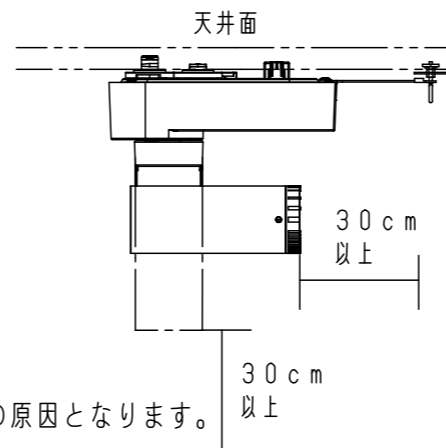

⚠ 注意：商品には寿命があります。詳細はCLX2021HAをご参照ください。

⚠ 安全に関するご注意

- 一般屋内用器具です。屋外や水気、湿気のある所では使用しないでください。絶縁不良による感電の原因となります。
- 天井取り付け専用（配線ダクト取付）器具です。傾斜天井、壁面、床面、パイプ吊への取り付けは、行わないでください。指定外取付けは、火災・落下の原因となります。
- 本器具は重量物のため、落下防止ワイヤーを必ず配線ダクトに取付けてください。
- 配線ダクトへ落下防止ワイヤーを取付けた際に不十分と判断した場合は、配線ダクトではなく壁又は造営材へ落下防止ワイヤーを追加してください。
- 施工は、取扱説明書の取付方法に従って確実に行ってください。施工に不備がありますと、落下・感電・火災の原因となります。
- 器具を改造したり、指定以外の部品を追加・変更して使用しないでください。火災・感電・落下の原因となります。
- LEDの交換は出来ませんので、行わないでください。
- 器具と被照射物との距離は、30cm以上離してください。照射物の火災・変色の原因となります。
- 器具を密閉した空間に設置する場合は、別途空調設備・換気設備を設けてください。
- ライトコントローラなどの調光器との併用はしないでください。火災の原因となります。
- 器具を布、紙やフィルムなど燃えやすいもので覆ったり、被せた状態で使用しないでください。火災の原因となります。

**可動範囲**  
 水平方向：±90°  
 垂直方向：±90°

**調光範囲**  
 消灯、1～100%

【使用上のご注意】

- 周囲温度5～35℃の環境以外では使用しないでください。火災・感電の原因となります。
- 電源ボックスの周囲は周辺の壁やものから30cm以上離してください。破損・故障の原因となります。
- 光源のLEDを直視しないでください。目の痛みの原因となります。
- 可動範囲を超えて可動部を無理に動かさない。器具破損の原因となることがあります。
- アーム、灯具の向きは必ず専用アプリを操作して動かしてください。器具破損の原因となることがあります。
- 100V配線ダクト、アース付配線ダクトでは、パイプ吊り伸縮ハンガー／パイプ吊りクロスハンガーは使用できません。
- 100V配線ダクト、アース付配線ダクトの取付用木ネジの位置には取付けできません。
- 器具を操作するには、操作する器具が登録されているiOS端末が別途必要です。  
 ※iOS端末の対応情報はApp Storeからご確認ください。
- 器具の操作は、操作端末にインストールした専用アプリケーションを使用することによって行ってください。
- アプリケーションは、下記URLもしくは取扱説明書に記載のQRコードよりダウンロードしてください。  
<https://itunes.apple.com/jp/app/lighting-app-for-panasonic/id1010535996?l=ja&ls=1&mt=8>
- 詳細については、アプリケーションの取扱説明書をご参照ください。
- 器具消灯状態のシーン記憶は出来ません。
- 器具消灯状態での首振り／配光／調光は出来ません。
- 本商品の適合DMX中継器は、NNQ79500です。

【取付上のご注意】

器具を取り付けするときは、レバー（通電用）／レバー（固定用）を操作します。配線ダクトへ取り付け時、操作するレバーが配線ダクト中心より60mm飛び出します。

＜適合ダクト＞

ダクト名称	品番
100V配線ダクト	DH0211、DH0212 DH0213、DH0221 DH0222、DH0223

照度データ（参考値） 単位：lx  
 配光管理番号（K\*\*\*\*\*）  
 フィールド角（1/2照度角）  
 器具全光束【lm】