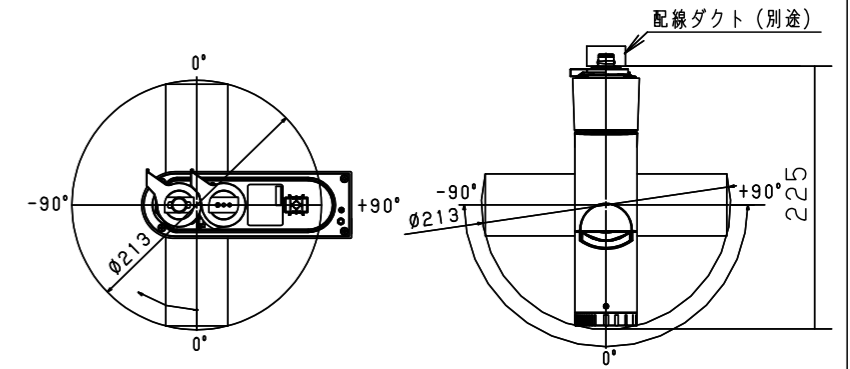

⚠ 注意：商品には寿命があります。詳細はCLX2021HAをご参照ください。

⚠ 安全に関するご注意

- 一般屋内用器具です。屋外や水気、湿気のある所では使用しないでください。絶縁不良による感電の原因となります。
- 天井取り付け専用（配線ダクト取付）器具です。傾斜天井、壁面、床面、パイプ吊への取り付けは、行わないでください。指定外取付けは、火災・落下の原因となります。
- 本器具は重量物のため、落下防止ワイヤーを必ず配線ダクトに取付けてください。
- 配線ダクトへ落下防止ワイヤーを取付けた際に不十分と判断した場合は、配線ダクトではなく壁又は造営材へ落下防止ワイヤーを追加してください。
- 施工は、取扱説明書の取付方法に従って確実に行ってください。施工に不備がありますと、落下・感電・火災の原因となります。
- 器具を改造したり、指定以外の部品を追加・変更して使用しないでください。火災・感電・落下の原因となります。
- LEDの交換は出来ませんので、行わないでください。
- 器具と被照射物との距離は、30cm以上離してください。照射物の火災・変色の原因となります。
- 器具を密閉した空間に設置する場合は、別途空調設備・換気設備を設けてください。
- ライトコントローラなどの調光器との併用はしないでください。火災の原因となります。
- 器具を布、紙やフィルムなど燃えやすいもので覆ったり、被せた状態で使用しないでください。火災の原因となります。

**可動範囲**  
 水平方向：±90°  
 垂直方向：±90°

**調光範囲**  
 消灯、1～100%

【使用上のご注意】

- 周囲温度5～35℃の環境以外では使用しないでください。火災・感電の原因となります。
- 電源ボックスの周囲は周辺の壁やものから30cm以上離してください。破損・故障の原因となります。
- 光源のLEDを直視しないでください。目の痛みの原因となります。
- 可動範囲を超えて可動部を無理に動かさない。器具破損の原因となることがあります。
- アーム、灯具の向きは必ず専用アプリを操作して動かしてください。器具破損の原因となることがあります。
- 100V配線ダクト、アース付配線ダクトでは、パイプ吊り伸縮ハンガー／パイプ吊りクロスハンガーは使用できません。
- 100V配線ダクト、アース付配線ダクトの取付用木ネジの位置には取付けできません。
- 器具を操作するには、操作する器具が登録されているiOS端末が別途必要です。  
 ※iOS端末の対応情報はApp Storeからご確認ください。
- 器具の操作は、操作端末にインストールした専用アプリケーションを使用することによって行ってください。
- アプリケーションは、下記URLもしくは取扱説明書に記載のQRコードよりダウンロードしてください。  
<https://itunes.apple.com/jp/app/lighting-app-for-panasonic/id1010535996?l=ja&ls=1&mt=8>
- 詳細については、アプリケーションの取扱説明書をご参照ください。
- 器具消灯状態のシーン記憶は出来ません。
- 器具消灯状態での首振り／配光／調光は出来ません。
- 本商品の適合DMX中継器は、NNQ79500です。

【取付上のご注意】

器具を取り付けするときは、レバー（通電用）／レバー（固定用）を操作します。配線ダクトへ取り付け時、操作するレバーが配線ダクト中心より60mm飛び出します。

＜適合ダクト＞

ダクト名称	品番
100V配線ダクト	DH0211、DH0212 DH0213、DH0221 DH0222、DH0223

照度データ（参考値） 単位：lx  
 配光管理番号（K\*\*\*\*\*）  
 フィールド角（1/2照度角）  
 器具全光束【lm】