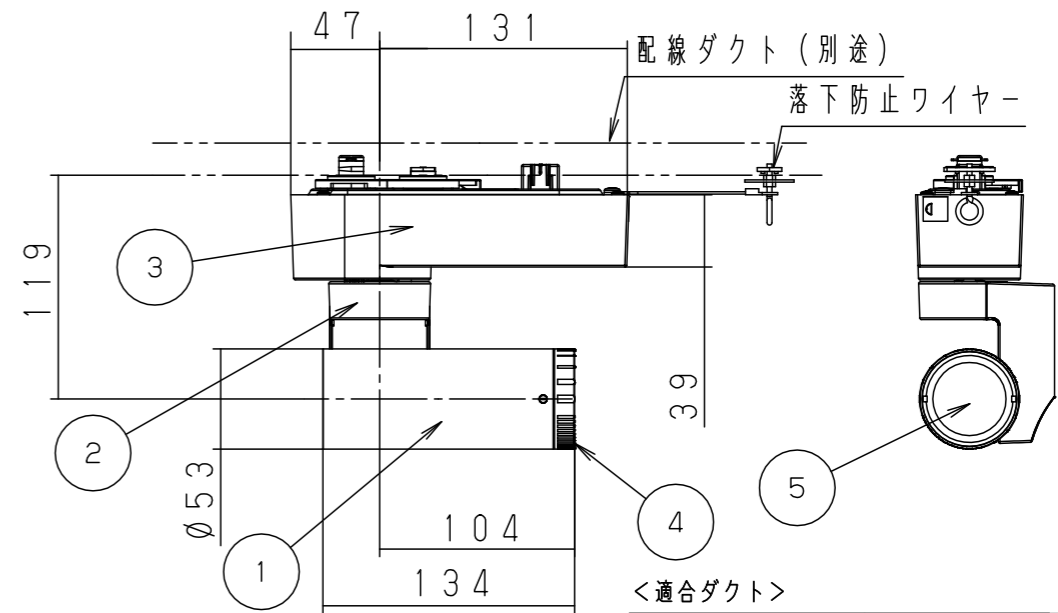

**可動範囲**  
 水平方向：±90°  
 垂直方向：±90°

**調光範囲**  
 消灯、1～100%

【使用上のご注意】

- 周囲温度5～35℃の環境以外では使用しないでください。火災・感電の原因となります。
- 電源ボックスの周囲は周辺の壁やものから30cm以上離してください。破損・故障の原因となります。
- 光源のLEDを直視しないでください。目の痛みの原因となります。
- 可動範囲を超えて可動部を無理に動かさない。器具破損の原因となることがあります。
- アーム、灯具の向きは必ず専用アプリを操作して動かしてください。器具破損の原因となることがあります。
- 100V配線ダクト、アース付配線ダクトでは、パイプ吊り伸縮ハンガー／パイプ吊りクロスハンガーは使用できません。
- 100V配線ダクト、アース付配線ダクトの取付用木ネジの位置には取付けできません。
- 器具を操作するには、操作する器具が登録されているiOS端末が別途必要です。  
 ※iOS端末の対応情報はApp Storeからご確認ください。
- 器具の操作は、操作端末にインストールした専用アプリケーションを使用することによって行ってください。
- アプリケーションは、下記URLもしくは取扱説明書に記載のQRコードよりダウンロードしてください。  
<https://itunes.apple.com/jp/app/lighting-app-for-panasonic/id1010535996?l=ja&ls=1&mt=8>
- 詳細については、アプリケーションの取扱説明書をご参照ください。
- 器具消灯状態のシーン記憶は出来ません。
- 器具消灯状態での首振り／配光／調光は出来ません。
- 本商品の適合DMX中継器は、NNQ79500です。

【取付上のご注意】

器具を取り付けするときは、レバー（通電用）／レバー（固定用）を操作します。配線ダクトへ取り付け時、操作するレバーが配線ダクト中心より60mm飛び出します。

＜適合ダクト＞

ダクト名称	品番
100V配線ダクト	DH0211、DH0212 DH0213、DH0221 DH0222、DH0223

照度データ（参考値） 単位：lx  
 配光管理番号（K\*\*\*\*\*）  
 フィールド角（1/2照度角）  
 器具全光束【lm】

配光管理番号	照射距離 1m	照射距離 2m	照射距離 3m
K0186221	9,335	2,330	1,035
16°	0.28	0.56	0.84
940 lm			
K0186222	3,895	970	430
29°	0.51	1.03	1.54
1,030 lm			

定格電圧	100V 50/60Hz
定格電流	0.19A（モータ駆動時 0.22A）
消費電力	19W（モータ駆動時 22W）
LED	2700K Ra90
器具質量	0.9kg
特記事項	・周囲温度35℃以下でご使用ください。