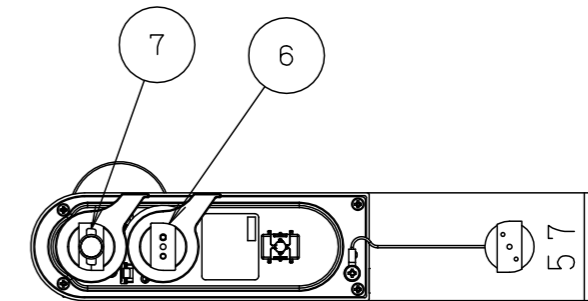

⚠ 注意：商品には寿命があります。詳細はCLX2021HAをご参照ください。

⚠ 安全に関するご注意

- 一般屋内用器具です。屋外や水気、湿気のある所では使用しないでください。絶縁不良による感電の原因となります。
- 天井取り付け専用（配線ダクト取付）器具です。傾斜天井、壁面、床面、パイプ吊への取り付けは、行わないでください。指定外取付けは、火災・落下の原因となります。
- 本器具は重量物のため、落下防止ワイヤーを必ず配線ダクトに取付けてください。
- 配線ダクトへ落下防止ワイヤーを取付けた際に不十分と判断した場合は、配線ダクトではなく壁又は造営材へ落下防止ワイヤーを追加してください。
- 施工は、取扱説明書の取付方法に従って確実に行ってください。施工に不備がありますと、落下・感電・火災の原因となります。
- 器具を改造したり、指定以外の部品を追加・変更して使用しないでください。火災・感電・落下の原因となります。
- LEDの交換は出来ませんので、行わないでください。
- 器具と被照射物との距離は、30cm以上離してください。照射物の火災・変色の原因となります。
- 器具を密閉した空間に設置する場合は、別途空調設備・換気設備を設けてください。
- ライトコントローラなどの調光器との併用はしないでください。火災の原因となります。
- 器具を布、紙やフィルムなど燃えやすいもので覆ったり、被せた状態で使用しないでください。火災の原因となります。

**可動範囲**  
 水平方向：±90°  
 垂直方向：±90°

**調光範囲**  
 消灯、1～100%

【使用上のご注意】

- 周囲温度5～35℃の環境以外では使用しないでください。火災・感電の原因となります。
- 電源ボックスの周囲は周辺の壁やものから30cm以上離してください。破損・故障の原因となります。
- 光源のLEDを直視しないでください。目の痛みの原因となります。
- 可動範囲を超えて可動部を無理に動かさない。器具破損の原因となることがあります。
- アーム、灯具の向きは必ず専用アプリを操作して動かしてください。器具破損の原因となることがあります。
- 100V配線ダクト、アース付配線ダクトでは、パイプ吊り伸縮ハンガー／パイプ吊りクロスハンガーは使用できません。
- 100V配線ダクト、アース付配線ダクトの取付用木ネジの位置には取付けできません。
- 器具を操作するには、操作する器具が登録されているiOS端末が別途必要です。  
 ※iOS端末の対応情報はApp Storeからご確認ください。
- 器具の操作は、操作端末にインストールした専用アプリケーションを使用することによって行ってください。
- アプリケーションは、下記URLもしくは取扱説明書に記載のQRコードよりダウンロードしてください。  
<https://itunes.apple.com/jp/app/lighting-app-for-panasonic/id1010535996?l=ja&ls=1&mt=8>
- 詳細については、アプリケーションの取扱説明書をご参照ください。
- 器具消灯状態のシーン記憶は出来ません。
- 器具消灯状態での首振り／配光／調光は出来ません。
- 本商品の適合DMX中継器は、NNQ79500です。

【取付上のご注意】

器具を取り付けするときは、レバー（通電用）／レバー（固定用）を操作します。配線ダクトへ取り付け時、操作するレバーが配線ダクト中心より60mm飛び出します。

＜適合ダクト＞

ダクト名称	品番
100V配線ダクト	DH0211、DH0212 DH0213、DH0221 DH0222、DH0223

照度データ（参考値） 単位：lx  
 配光管理番号（K\*\*\*\*\*）  
 フィールド角（1/2照度角）  
 器具全光束【lm】