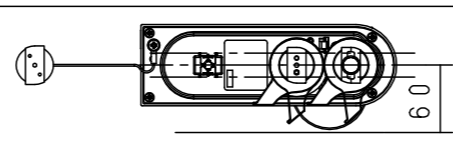

**可動範囲**  
 水平方向：±90°  
 垂直方向：±90°

**調光範囲**  
 消灯、1～100%

【使用上のご注意】

- 周囲温度5～35℃の環境以外では使用しないでください。火災・感電の原因となります。
- 電源ボックスの周囲は周辺の壁やものから30cm以上離してください。破損・故障の原因となります。
- 光源のLEDを直視しないでください。目の痛みの原因となります。
- 可動範囲を超えて可動部を無理に動かさない。器具破損の原因となることがあります。
- アーム、灯具の向きは必ず専用アプリを操作して動かしてください。器具破損の原因となることがあります。
- 100V配線ダクト、アース付配線ダクトでは、パイプ吊り伸縮ハンガー／パイプ吊りクロスハンガーは使用できません。
- 100V配線ダクト、アース付配線ダクトの取付用木ネジの位置には取付けできません。
- 器具を操作するには、操作する器具が登録されているiOS端末が別途必要です。  
 ※iOS端末の対応情報はApp Storeからご確認ください。
- 器具の操作は、操作端末にインストールした専用アプリケーションを使用することによって行ってください。
- アプリケーションは、下記URLもしくは取扱説明書に記載のQRコードよりダウンロードしてください。  
<https://itunes.apple.com/jp/app/lighting-app-for-panasonic/id1010535996?l=ja&ls=1&mt=8>
- 詳細については、アプリケーションの取扱説明書をご参照ください。
- 器具消灯状態のシーン記憶は出来ません。
- 器具消灯状態での首振り／配光／調光は出来ません。
- 本商品の適合DMX中継器は、NNQ79500です。

【取付上のご注意】

器具を取り付けするときは、レバー（通電用）／レバー（固定用）を操作します。配線ダクトへ取り付け時、操作するレバーが配線ダクト中心より60mm飛び出します。

＜適合ダクト＞

ダクト名称	品番
100V配線ダクト	DH0211、DH0212 DH0213、DH0221 DH0222、DH0223

照度データ（参考値） 単位：lx  
 配光管理番号（K\*\*\*\*\*）  
 フィールド角（1/2照度角）  
 器具全光束【lm】