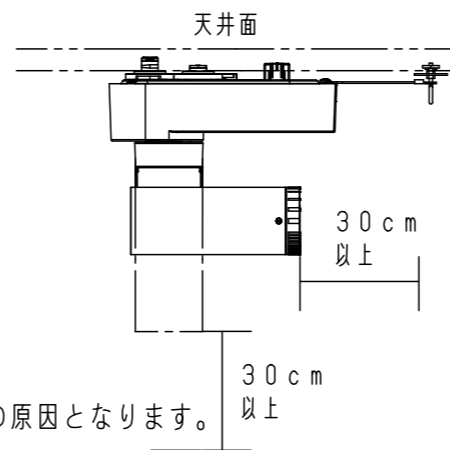

可動範囲

水平方向：±90°
垂直方向：±90°

調光範囲

消灯、1~100%

【使用上のご注意】

- 周囲温度5~35℃の環境以外では使用しないでください。火災・感電の原因となります。
- 電源ボックスの周囲は周囲の壁やものから30cm以上離してください。破損・故障の原因となります。
- 光源のLEDを直視しないでください。目の痛みの原因となります。
- 可動範囲を超えて可動部を無理に動かさない。器具破損の原因となることがあります。
- アーム、灯具の向きは必ず専用アプリを操作して動かしてください。器具破損の原因となることがあります。
- 100V配線ダクト、アース付配線ダクトでは、パイプ吊り伸縮ハンガー／パイプ吊りクロスハンガーは使用できません。
- 100V配線ダクト、アース付配線ダクトの取付用木ネジの位置には取付けできません。
- 器具を操作するには、操作する器具が登録されているiOS端末が別途必要です。
※iOS端末の対応情報はApp Storeからご確認ください。
- 器具の操作は、操作用端末にインストールした専用アプリケーションを使用することによって行ってください。
- アプリケーションは、下記URLもしくは取扱説明書に記載のQRコードよりダウンロードしてください。
<https://itunes.apple.com/jp/app/lighting-app-for-panasonic/id1010535996?l=ja&ls=1&mt=8>
- 詳細については、アプリケーションの取扱説明書をご参照ください。
- 器具消灯状態のシーン記憶は出来ません。
- 器具消灯状態での首ふり／配光／調光は出来ません。
- 本商品の適合DMX中継器は、NNQ79500です。

【取付上のご注意】

器具を取り付けするときは、レバー（通電用）／レバー（固定用）を操作します。配線ダクトへ取り付け時、操作するレバーが配線ダクト中心より60mm飛び出します。

<適合ダクト>

ダクト名称	品番
100V配線ダクト	DH0211、DH0212 DH0213、DH0221 DH0222、DH0223

照度データ（参考値） 単位：lx
配光管理番号（K*****）
フィールド角（1/2照度角）
器具全光束【lm】