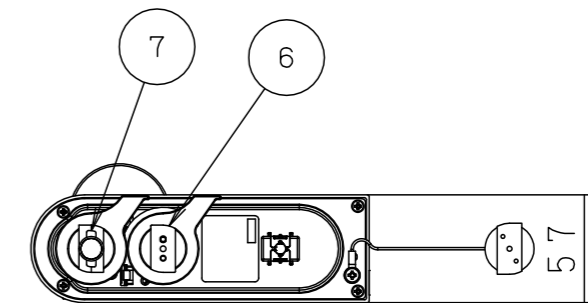

⚠ 注意：商品には寿命があります。詳細はCLX2021HAをご参照ください。

⚠ 安全に関するご注意

- 一般屋内用器具です。屋外や水気、湿気のある所では使用しないでください。絶縁不良による感電の原因となります。
- 天井取り付け専用（配線ダクト取付）器具です。傾斜天井、壁面、床面、パイプ吊への取り付けは、行わないでください。指定外取付けは、火災・落下の原因となります。
- 本器具は重量物のため、落下防止ワイヤーを必ず配線ダクトに取付けてください。
- 配線ダクトへ落下防止ワイヤーを取付けた際に不十分と判断した場合は、配線ダクトではなく壁又は造営材へ落下防止ワイヤーを追加してください。
- 施工は、取扱説明書の取付方法に従って確実に行ってください。施工に不備がありますと、落下・感電・火災の原因となります。
- 器具を改造したり、指定以外の部品を追加・変更して使用しないでください。火災・感電・落下の原因となります。
- LEDの交換は出来ませんので、行わないでください。
- 器具と被照射物との距離は、30cm以上離してください。照射物の火災・変色の原因となります。
- 器具を密閉した空間に設置する場合は、別途空調設備・換気設備を設けてください。
- ライトコントローラなどの調光器との併用はしないでください。火災の原因となります。
- 器具を布、紙やフィルムなど燃えやすいもので覆ったり、被せた状態で使用しないでください。火災の原因となります。

可動範囲

水平方向：±90°
垂直方向：±90°

調光範囲

消灯、1~100%

【使用上のご注意】

- 周囲温度5~35℃の環境以外では使用しないでください。火災・感電の原因となります。
- 電源ボックスの周囲は周囲の壁やものから30cm以上離してください。破損・故障の原因となります。
- 光源のLEDを直視しないでください。目の痛みの原因となります。
- 可動範囲を超えて可動部を無理に動かさない。器具破損の原因となることがあります。
- アーム、灯具の向きは必ず専用アプリを操作して動かしてください。器具破損の原因となることがあります。
- 100V配線ダクト、アース付配線ダクトでは、パイプ吊り伸縮ハンガー／パイプ吊りクロスハンガーは使用できません。
- 100V配線ダクト、アース付配線ダクトの取付用木ネジの位置には取付けできません。
- 器具を操作するには、操作する器具が登録されているiOS端末が別途必要です。
※iOS端末の対応情報はApp Storeからご確認ください。
- 器具の操作は、操作用端末にインストールした専用アプリケーションを使用することによって行ってください。
- アプリケーションは、下記URLもしくは取扱説明書に記載のQRコードよりダウンロードしてください。
<https://itunes.apple.com/jp/app/lighting-app-for-panasonic/id1010535996?l=ja&ls=1&mt=8>
- 詳細については、アプリケーションの取扱説明書をご参照ください。
- 器具消灯状態のシーン記憶は出来ません。
- 器具消灯状態での首ふり／配光／調光は出来ません。
- 本商品の適合DMX中継器は、NNQ79500です。

【取付上のご注意】

器具を取り付けするときは、レバー（通電用）／レバー（固定用）を操作します。配線ダクトへ取り付け時、操作するレバーが配線ダクト中心より60mm飛び出します。

<適合ダクト>

ダクト名称	品番
100V配線ダクト	DH0211、DH0212 DH0213、DH0221 DH0222、DH0223

照度データ（参考値） 単位：lx
配光管理番号（K*****）
フィールド角（1/2照度角）
器具全光束【lm】