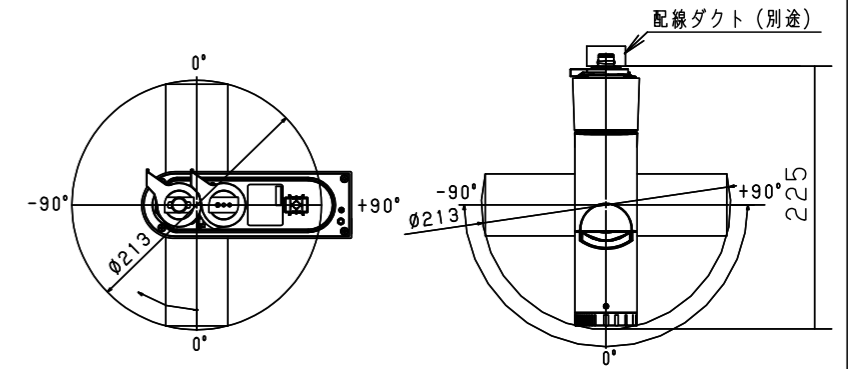

⚠ 注意：商品には寿命があります。詳細はCLX2021HAをご参照ください。

⚠ 安全に関するご注意

- 一般屋内用器具です。屋外や水気、湿気のある所では使用しないでください。絶縁不良による感電の原因となります。
- 天井取り付け専用（配線ダクト取付）器具です。傾斜天井、壁面、床面、パイプ吊への取り付けは、行わないでください。指定外取付けは、火災・落下の原因となります。
- 本器具は重量物のため、落下防止ワイヤーを必ず配線ダクトに取付けてください。
- 配線ダクトへ落下防止ワイヤーを取付けた際に不十分と判断した場合は、配線ダクトではなく壁又は造営材へ落下防止ワイヤーを追加してください。
- 施工は、取扱説明書の取付方法に従って確実に行ってください。施工に不備がありますと、落下・感電・火災の原因となります。
- 器具を改造したり、指定以外の部品を追加・変更して使用しないでください。火災・感電・落下の原因となります。
- LEDの交換は出来ませんので、行わないでください。
- 器具と被照射物との距離は、30cm以上離してください。照射物の火災・変色の原因となります。
- 器具を密閉した空間に設置する場合は、別途空調設備・換気設備を設けてください。
- ライトコントローラなどの調光器との併用はしないでください。火災の原因となります。
- 器具を布、紙やフィルムなど燃えやすいもので覆ったり、被せた状態で使用しないでください。火災の原因となります。

可動範囲

水平方向：±90°
垂直方向：±90°

調光範囲

消灯、1~100%

【使用上のご注意】

- 周囲温度5~35℃の環境以外では使用しないでください。火災・感電の原因となります。
- 電源ボックスの周囲は周囲の壁やものから30cm以上離してください。破損・故障の原因となります。
- 光源のLEDを直視しないでください。目の痛みの原因となります。
- 可動範囲を超えて可動部を無理に動かさない。器具破損の原因となることがあります。
- アーム、灯具の向きは必ず専用アプリを操作して動かしてください。器具破損の原因となることがあります。
- 100V配線ダクト、アース付配線ダクトでは、パイプ吊り伸縮ハンガー／パイプ吊りクロスハンガーは使用できません。
- 100V配線ダクト、アース付配線ダクトの取付用木ネジの位置には取付けできません。
- 器具を操作するには、操作する器具が登録されているiOS端末が別途必要です。
※iOS端末の対応情報はApp Storeからご確認ください。
- 器具の操作は、操作用端末にインストールした専用アプリケーションを使用することによって行ってください。
- アプリケーションは、下記URLもしくは取扱説明書に記載のQRコードよりダウンロードしてください。
<https://itunes.apple.com/jp/app/lighting-app-for-panasonic/id1010535996?l=ja&ls=1&mt=8>
- 詳細については、アプリケーションの取扱説明書をご参照ください。
- 器具消灯状態のシーン記憶は出来ません。
- 器具消灯状態での首ふり／配光／調光は出来ません。
- 本商品の適合DMX中継器は、NNQ79500です。

【取付上のご注意】

器具を取り付けするときは、レバー（通電用）／レバー（固定用）を操作します。配線ダクトへ取り付け時、操作するレバーが配線ダクト中心より60mm飛び出します。

<適合ダクト>

ダクト名称	品番
100V配線ダクト	DH0211、DH0212 DH0213、DH0221 DH0222、DH0223

照度データ（参考値） 単位：lx
配光管理番号（K*****）
フィールド角（1/2照度角）
器具全光束【lm】