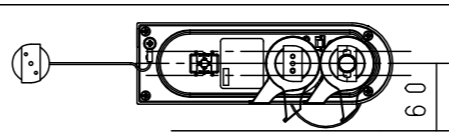

可動範囲

水平方向：±90°
垂直方向：±90°

調光範囲

消灯、1~100%

【使用上のご注意】

- 周囲温度5~35℃の環境以外では使用しないでください。火災・感電の原因となります。
- 電源ボックスの周囲は周囲の壁やものから30cm以上離してください。破損・故障の原因となります。
- 光源のLEDを直視しないでください。目の痛みの原因となります。
- 可動範囲を超えて可動部を無理に動かさない。器具破損の原因となることがあります。
- アーム、灯具の向きは必ず専用アプリを操作して動かしてください。器具破損の原因となることがあります。
- 100V配線ダクト、アース付配線ダクトでは、パイプ吊り伸縮ハンガー／パイプ吊りクロスハンガーは使用できません。
- 100V配線ダクト、アース付配線ダクトの取付用木ネジの位置には取付けできません。
- 器具を操作するには、操作する器具が登録されているiOS端末が別途必要です。
※iOS端末の対応情報はApp Storeからご確認ください。
- 器具の操作は、操作用端末にインストールした専用アプリケーションを使用することによって行ってください。
- アプリケーションは、下記URLもしくは取扱説明書に記載のQRコードよりダウンロードしてください。
<https://itunes.apple.com/jp/app/lighting-app-for-panasonic/id1010535996?l=ja&ls=1&mt=8>
- 詳細については、アプリケーションの取扱説明書をご参照ください。
- 器具消灯状態のシーン記憶は出来ません。
- 器具消灯状態での首ふり／配光／調光は出来ません。
- 本商品の適合DMX中継器は、NNQ79500です。

【取付上のご注意】

器具を取り付けするときは、レバー（通電用）／レバー（固定用）を操作します。配線ダクトへ取り付け時、操作するレバーが配線ダクト中心より60mm飛び出します。

<適合ダクト>

ダクト名称	品番
100V配線ダクト	DH0211、DH0212 DH0213、DH0221 DH0222、DH0223

照度データ（参考値） 単位：lx
配光管理番号（K*****）
フィールド角（1/2照度角）
器具全光束【lm】