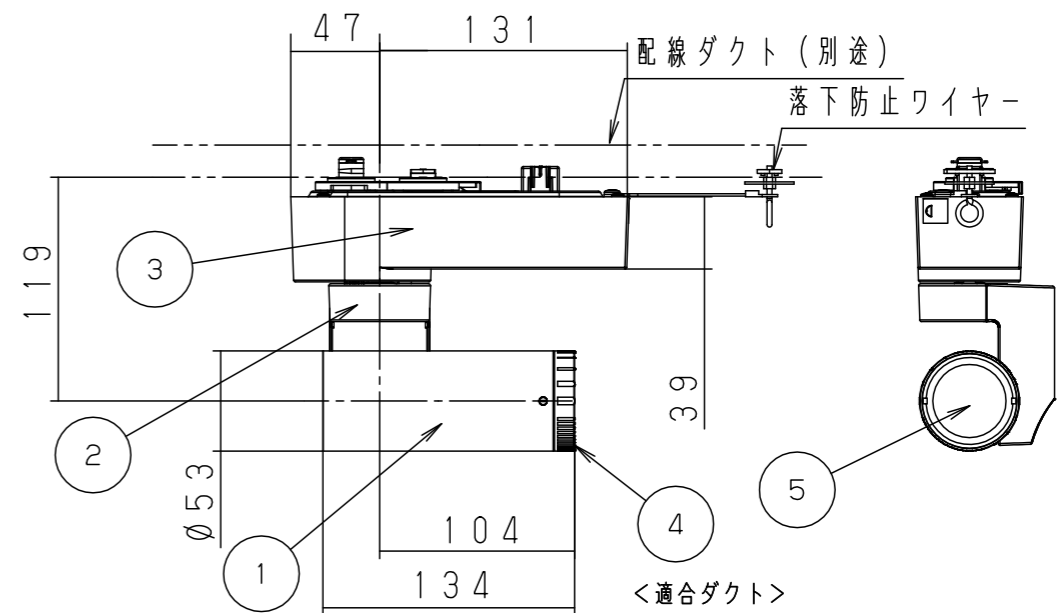

可動範囲

水平方向：±90°
垂直方向：±90°

調光範囲

消灯、1~100%

【使用上のご注意】

- 周囲温度5~35℃の環境以外では使用しないでください。火災・感電の原因となります。
- 電源ボックスの周囲は周囲の壁やものから30cm以上離してください。破損・故障の原因となります。
- 光源のLEDを直視しないでください。目の痛みの原因となります。
- 可動範囲を超えて可動部を無理に動かさない。器具破損の原因となることがあります。
- アーム、灯具の向きは必ず専用アプリを操作して動かしてください。器具破損の原因となることがあります。
- 100V配線ダクト、アース付配線ダクトでは、パイプ吊り伸縮ハンガー／パイプ吊りクロスハンガーは使用できません。
- 100V配線ダクト、アース付配線ダクトの取付用木ネジの位置には取付けできません。
- 器具を操作するには、操作する器具が登録されているiOS端末が別途必要です。
※iOS端末の対応情報はApp Storeからご確認ください。
- 器具の操作は、操作用端末にインストールした専用アプリケーションを使用することによって行ってください。
- アプリケーションは、下記URLもしくは取扱説明書に記載のQRコードよりダウンロードしてください。
<https://itunes.apple.com/jp/app/lighting-app-for-panasonic/id1010535996?l=ja&ls=1&mt=8>
- 詳細については、アプリケーションの取扱説明書をご参照ください。
- 器具消灯状態のシーン記憶は出来ません。
- 器具消灯状態での首ふり／配光／調光は出来ません。
- 本商品の適合DMX中継器は、NNQ79500です。

【取付上のご注意】

器具を取り付けするときは、レバー（通電用）／レバー（固定用）を操作します。配線ダクトへ取り付け時、操作するレバーが配線ダクト中心より60mm飛び出します。

<適合ダクト>

ダクト名称	品番
100V配線ダクト	DH0211、DH0212 DH0213、DH0221 DH0222、DH0223

照度データ（参考値） 単位：lx
配光管理番号（K*****）
フィールド角（1/2照度角）
器具全光束【lm】

配光管理番号	照射距離 1m	照射距離 2m	照射距離 3m
K0186224	11,615	2,900	1,290
16°	0.28	0.56	0.84
925 lm			
K0186225	5,165	1,290	570
27°	0.47	0.95	1.42
935 lm			

定格電圧	100V 50/60Hz
定格電流	0.19A（モータ駆動時 0.22A）
消費電力	19W（モータ駆動時 22W）
LED	4000K Ra97
器具質量	0.9kg
特記事項	・周囲温度35℃以下でご使用ください。