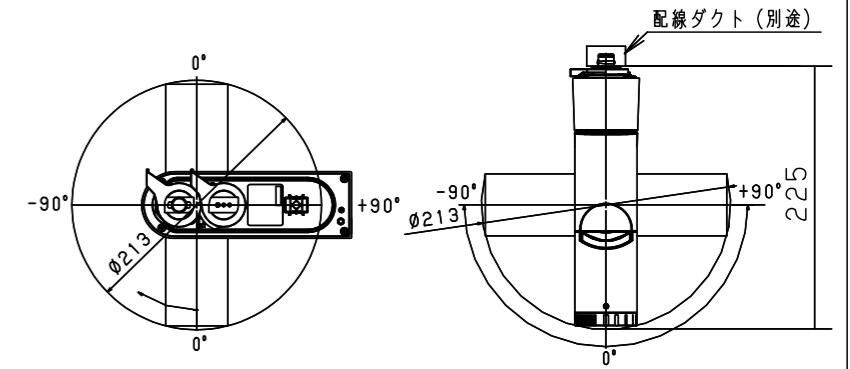

⚠ 注意：商品には寿命があります。詳細はCLX2021HAをご参照ください。

⚠ 安全に関するご注意

- 一般屋内用器具です。屋外や水気、湿気のある所では使用しないでください。絶縁不良による感電の原因となります。
- 天井取り付け専用（配線ダクト取付）器具です。傾斜天井、壁面、床面、パイプ吊への取り付けは、行わないでください。指定外取付けは、火災・落下の原因となります。
- 本器具は重量物のため、落下防止ワイヤーを必ず配線ダクトに取付けてください。
- 配線ダクトへ落下防止ワイヤーを取付けた際に不十分と判断した場合は、配線ダクトではなく壁又は造営材へ落下防止ワイヤーを追加してください。
- 施工は、取扱説明書の取付方法に従って確実に行ってください。施工に不備がありますと、落下・感電・火災の原因となります。
- 器具を改造したり、指定以外の部品を追加・変更して使用しないでください。火災・感電・落下の原因となります。
- LEDの交換は出来ませんので、行わないでください。
- 器具と被照射物との距離は、30cm以上離してください。照射物の火災・変色の原因となります。
- 器具を密閉した空間に設置する場合は、別途空調設備・換気設備を設けてください。
- ライトコントローラなどの調光器との併用はしないでください。火災の原因となります。
- 器具を布、紙やフィルムなど燃えやすいもので覆ったり、被せた状態で使用しないでください。火災の原因となります。

可動範囲
水平方向：±90°
垂直方向：±90°

調光範囲
消灯、1～100%

【使用上のご注意】

- 周囲温度5～35℃の環境以外では使用しないでください。火災・感電の原因となります。
- 電源ボックスの周囲は周辺の壁やものから30cm以上離してください。破損・故障の原因となります。
- 光源のLEDを直視しないでください。目の痛みの原因となります。
- 可動範囲を超えて可動部を無理に動かさない。器具破損の原因となることがあります。
- アーム、灯具の向きは必ず専用アプリを操作して動かしてください。器具破損の原因となることがあります。
- 100V配線ダクト、アース付配線ダクトでは、パイプ吊り伸縮ハンガー／パイプ吊りクロスハンガーは使用できません。
- 100V配線ダクト、アース付配線ダクトの取付用木ネジの位置には取付けできません。
- 器具を操作するには、操作する器具が登録されているiOS端末が別途必要です。
※iOS端末の対応情報はApp Storeからご確認ください。
- 器具の操作は、操作用端末にインストールした専用アプリケーションを使用することによって行ってください。
- アプリケーションは、下記URLもしくは取扱説明書に記載のQRコードよりダウンロードしてください。
<https://itunes.apple.com/jp/app/lighting-app-for-panasonic/id1010535996?l=ja&ls=1&mt=8>
- 詳細については、アプリケーションの取扱説明書をご参照ください。
- 器具消灯状態のシーン記憶は出来ません。
- 器具消灯状態での首振り／配光／調光は出来ません。
- 本商品の適合DMX中継器は、NNQ79500です。

【取付上のご注意】

器具を取り付けするときは、レバー（通電用）／レバー（固定用）を操作します。配線ダクトへ取り付け時、操作するレバーが配線ダクト中心より60mm飛び出します。

照度データ（参考値） 単位：lx
配光管理番号（K*****）
フィールド角（1/2照度角）
器具全光束【lm】

配光管理番号	照射距離 1m	照射距離 2m	照射距離 3m
K0186224	11,615	2,900	1,290
16°	0.28	0.56	0.84
925 lm			
K0186225	5,165	1,290	570
27°	0.47	0.95	1.42
935 lm			