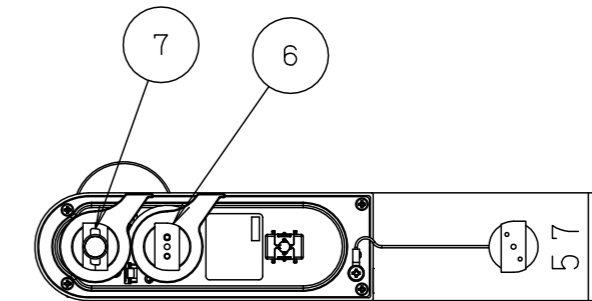

⚠ 注意：商品には寿命があります。詳細はCLX2021HAをご参照ください。

⚠ 安全に関するご注意

- 一般屋内用器具です。屋外や水気、湿気のある所では使用しないでください。絶縁不良による感電の原因となります。
- 天井取り付け専用（配線ダクト取付）器具です。傾斜天井、壁面、床面、パイプ吊への取り付けは、行わないでください。指定外取付けは、火災・落下の原因となります。
- 本器具は重量物のため、落下防止ワイヤーを必ず配線ダクトに取付けてください。
- 配線ダクトへ落下防止ワイヤーを取付けた際に不十分と判断した場合は、配線ダクトではなく壁又は造営材へ落下防止ワイヤーを追加してください。
- 施工は、取扱説明書の取付方法に従って確実に行ってください。施工に不備がありますと、落下・感電・火災の原因となります。
- 器具を改造したり、指定以外の部品を追加・変更して使用しないでください。火災・感電・落下の原因となります。
- LEDの交換は出来ませんので、行わないでください。
- 器具と被照射物との距離は、30cm以上離してください。照射物の火災・変色の原因となります。
- 器具を密閉した空間に設置する場合は、別途空調設備・換気設備を設けてください。
- ライトコントローラなどの調光器との併用はしないでください。火災の原因となります。
- 器具を布、紙やフィルムなど燃えやすいもので覆ったり、被せた状態で使用しないでください。火災の原因となります。

可動範囲
水平方向：±90°
垂直方向：±90°

調光範囲
消灯、1～100%

【使用上のご注意】

- 周囲温度5～35℃の環境以外では使用しないでください。火災・感電の原因となります。
- 電源ボックスの周囲は周辺の壁やものから30cm以上離してください。破損・故障の原因となります。
- 光源のLEDを直視しないでください。目の痛みの原因となります。
- 可動範囲を超えて可動部を無理に動かさない。器具破損の原因となることがあります。
- アーム、灯具の向きは必ず専用アプリを操作して動かしてください。器具破損の原因となることがあります。
- 100V配線ダクト、アース付配線ダクトでは、パイプ吊り伸縮ハンガー／パイプ吊りクロスハンガーは使用できません。
- 100V配線ダクト、アース付配線ダクトの取付用木ネジの位置には取付けできません。
- 器具を操作するには、操作する器具が登録されているiOS端末が別途必要です。
※iOS端末の対応情報はApp Storeからご確認ください。
- 器具の操作は、操作用端末にインストールした専用アプリケーションを使用することによって行ってください。
- アプリケーションは、下記URLもしくは取扱説明書に記載のQRコードよりダウンロードしてください。
<https://itunes.apple.com/jp/app/lighting-app-for-panasonic/id1010535996?l=ja&ls=1&mt=8>
- 詳細については、アプリケーションの取扱説明書をご参照ください。
- 器具消灯状態のシーン記憶は出来ません。
- 器具消灯状態での首振り／配光／調光は出来ません。
- 本商品の適合DMX中継器は、NNQ79500です。

【取付上のご注意】

器具を取り付けするときは、レバー（通電用）／レバー（固定用）を操作します。配線ダクトへ取り付け時、操作するレバーが配線ダクト中心より60mm飛び出します。

照度データ（参考値） 単位：lx
配光管理番号（K*****）
フィールド角（1/2照度角）
器具全光束【lm】

配光管理番号	照射距離 1m	照射距離 2m	照射距離 3m
K0186224	11,615	2,900	1,290
16°	0.28	0.56	0.84
925 lm			
K0186225	5,165	1,290	570
27°	0.47	0.95	1.42
935 lm			