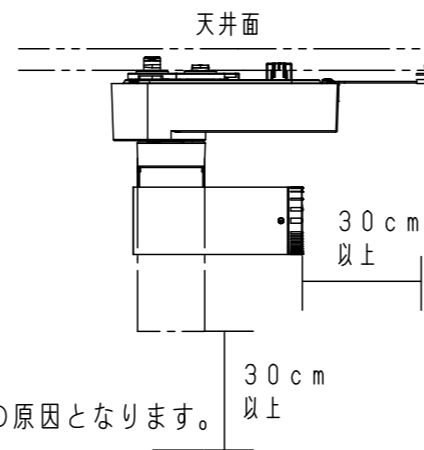

⚠ 注意：商品には寿命があります。詳細はCLX2021HAをご参照ください。

⚠ 安全に関するご注意

- 一般屋内用器具です。屋外や水気、湿気のある所では使用しないでください。絶縁不良による感電の原因となります。
- 天井取り付け専用（配線ダクト取付）器具です。傾斜天井、壁面、床面、パイプ吊への取り付けは、行わないでください。指定外取付けは、火災・落下の原因となります。
- 本器具は重量物のため、落下防止ワイヤーを必ず配線ダクトに取付けてください。
- 配線ダクトへ落下防止ワイヤーを取付けた際に不十分と判断した場合は、配線ダクトではなく壁又は造営材へ落下防止ワイヤーを追加してください。
- 施工は、取扱説明書の取付方法に従って確実に行ってください。施工に不備がありますと、落下・感電・火災の原因となります。
- 器具を改造したり、指定以外の部品を追加・変更して使用しないでください。火災・感電・落下の原因となります。
- LEDの交換は出来ませんので、行わないでください。
- 器具と被照射物との距離は、30cm以上離してください。照射物の火災・変色の原因となります。
- 器具を密閉した空間に設置する場合は、別途空調設備・換気設備を設けてください。
- ライトコントローラなどの調光器との併用はしないでください。火災の原因となります。
- 器具を布、紙やフィルムなど燃えやすいもので覆ったり、被せた状態で使用しないでください。火災の原因となります。

可動範囲
水平方向：±90°
垂直方向：±90°

調光範囲
消灯、1～100%

【使用上のご注意】

- 周囲温度5～35℃の環境以外では使用しないでください。火災・感電の原因となります。
- 電源ボックスの周囲は周辺の壁やものから30cm以上離してください。破損・故障の原因となります。
- 光源のLEDを直視しないでください。目の痛みの原因となります。
- 可動範囲を超えて可動部を無理に動かさない。器具破損の原因となることがあります。
- アーム、灯具の向きは必ず専用アプリを操作して動かしてください。器具破損の原因となることがあります。
- 100V配線ダクト、アース付配線ダクトでは、パイプ吊り伸縮ハンガー／パイプ吊りクロスハンガーは使用できません。
- 100V配線ダクト、アース付配線ダクトの取付用木ネジの位置には取付けできません。
- 器具を操作するには、操作する器具が登録されているiOS端末が別途必要です。
※iOS端末の対応情報はApp Storeからご確認ください。
- 器具の操作は、操作用端末にインストールした専用アプリケーションを使用することによって行ってください。
- アプリケーションは、下記URLもしくは取扱説明書に記載のQRコードよりダウンロードしてください。
<https://itunes.apple.com/jp/app/lighting-app-for-panasonic/id1010535996?l=ja&ls=1&mt=8>
- 詳細については、アプリケーションの取扱説明書をご参照ください。
- 器具消灯状態のシーン記憶は出来ません。
- 器具消灯状態での首振り／配光／調光は出来ません。
- 本商品の適合DMX中継器は、NNQ79500です。

【取付上のご注意】

器具を取り付けするときは、レバー（通電用）／レバー（固定用）を操作します。配線ダクトへ取り付け時、操作するレバーが配線ダクト中心より60mm飛び出します。

照度データ（参考値） 単位：lx
配光管理番号（K*****）
フィールド角（1/2照度角）
器具全光束【lm】

配光管理番号	照射距離 1m	照射距離 2m	照射距離 3m
K0186224	11,615	2,900	1,290
16°	0.28	0.56	0.84
925 lm			
K0186225	5,165	1,290	570
27°	0.47	0.95	1.42
935 lm			