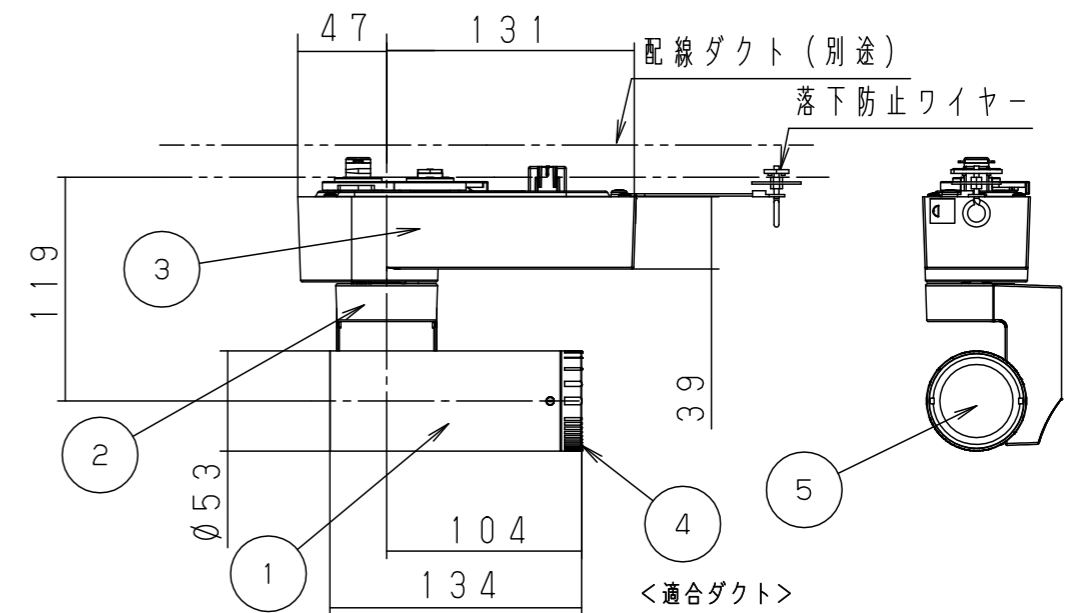

⚠ 注意：商品には寿命があります。詳細はCLX2021HAをご参照ください。

⚠ 安全に関するご注意

- 一般屋内用器具です。屋外や水気、湿気のある所では使用しないでください。絶縁不良による感電の原因となります。
- 天井取り付け専用（配線ダクト取付）器具です。傾斜天井、壁面、床面、パイプ吊への取り付けは、行わないでください。指定外取付けは、火災・落下の原因となります。
- 本器具は重量物のため、落下防止ワイヤーを必ず配線ダクトに取付けてください。
- 配線ダクトへ落下防止ワイヤーを取付けた際に不十分と判断した場合は、配線ダクトではなく壁又は造営材へ落下防止ワイヤーを追加してください。
- 施工は、取扱説明書の取付方法に従って確実に行ってください。施工に不備がありますと、落下・感電・火災の原因となります。
- 器具を改造したり、指定以外の部品を追加・変更して使用しないでください。火災・感電・落下の原因となります。
- LEDの交換は出来ませんので、行わないでください。
- 器具と被照射物との距離は、30cm以上離してください。照射物の火災・変色の原因となります。
- 器具を密閉した空間に設置する場合は、別途空調設備・換気設備を設けてください。
- ライトコントローラなどの調光器との併用はしないでください。火災の原因となります。
- 器具を布、紙やフィルムなど燃えやすいもので覆ったり、被せた状態で使用しないでください。火災の原因となります。

可動範囲
水平方向：±90°
垂直方向：±90°

調光範囲
消灯、1～100%

【使用上のご注意】

- 周囲温度5～35℃の環境以外では使用しないでください。火災・感電の原因となります。
- 電源ボックスの周囲は周辺の壁やものから30cm以上離してください。破損・故障の原因となります。
- 光源のLEDを直視しないでください。目の痛みの原因となります。
- 可動範囲を超えて可動部を無理に動かさない。器具破損の原因となることがあります。
- アーム、灯具の向きは必ず専用アプリを操作して動かしてください。器具破損の原因となることがあります。
- 100V配線ダクト、アース付配線ダクトでは、パイプ吊り伸縮ハンガー／パイプ吊りクロスハンガーは使用できません。
- 100V配線ダクト、アース付配線ダクトの取付用木ネジの位置には取付けできません。
- 器具を操作するには、操作する器具が登録されているiOS端末が別途必要です。
※iOS端末の対応情報はApp Storeからご確認ください。
- 器具の操作は、操作用端末にインストールした専用アプリケーションを使用することによって行ってください。
- アプリケーションは、下記URLもしくは取扱説明書に記載のQRコードよりダウンロードしてください。
<https://itunes.apple.com/jp/app/lighting-app-for-panasonic/id1010535996?l=ja&ls=1&mt=8>
- 詳細については、アプリケーションの取扱説明書をご参照ください。
- 器具消灯状態のシーン記憶は出来ません。
- 器具消灯状態での首振り／配光／調光は出来ません。
- 本商品の適合DMX中継器は、NNQ79500です。

【取付上のご注意】

器具を取り付けするときは、レバー（通電用）／レバー（固定用）を操作します。配線ダクトへ取り付け時、操作するレバーが配線ダクト中心より60mm飛び出します。

照度データ（参考値） 単位：lx
配光管理番号（K*****）
フィールド角（1/2照度角）
器具全光束【lm】

配光管理番号	照射距離 1m	照射距離 2m	照射距離 3m
K0186224	11,615	2,900	1,290
16°	0.28	0.56	0.84
925 lm			
K0186225	5,165	1,290	570
27°	0.47	0.95	1.42
935 lm			