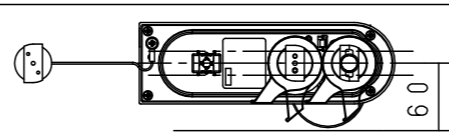

可動範囲
水平方向：±90°
垂直方向：±90°

調光範囲
消灯、1～100%

【使用上のご注意】

- 周囲温度5～35℃の環境以外では使用しないでください。火災・感電の原因となります。
- 電源ボックスの周囲は周辺の壁やものから30cm以上離してください。破損・故障の原因となります。
- 光源のLEDを直視しないでください。目の痛みの原因となります。
- 可動範囲を超えて可動部を無理に動かさない。器具破損の原因となることがあります。
- アーム、灯具の向きは必ず専用アプリを操作して動かしてください。器具破損の原因となることがあります。
- 100V配線ダクト、アース付配線ダクトでは、パイプ吊り伸縮ハンガー／パイプ吊りクロスハンガーは使用できません。
- 100V配線ダクト、アース付配線ダクトの取付用木ネジの位置には取付けできません。
- 器具を操作するには、操作する器具が登録されているiOS端末が別途必要です。
※iOS端末の対応情報はApp Storeからご確認ください。
- 器具の操作は、操作用端末にインストールした専用アプリケーションを使用することによって行ってください。
- アプリケーションは、下記URLもしくは取扱説明書に記載のQRコードよりダウンロードしてください。
<https://itunes.apple.com/jp/app/lighting-app-for-panasonic/id1010535996?l=ja&ls=1&mt=8>
- 詳細については、アプリケーションの取扱説明書をご参照ください。
- 器具消灯状態のシーン記憶は出来ません。
- 器具消灯状態での首振り／配光／調光は出来ません。
- 本商品の適合DMX中継器は、NNQ79500です。

【取付上のご注意】

器具を取り付けするときは、レバー（通電用）／レバー（固定用）を操作します。配線ダクトへ取り付け時、操作するレバーが配線ダクト中心より60mm飛び出します。

照度データ（参考値） 単位：lx
配光管理番号（K*****）
フィールド角（1/2照度角）
器具全光束【lm】

配光管理番号	照射距離 1m	照射距離 2m	照射距離 3m
K0186224	11,615	2,900	1,290
16°	0.28	0.56	0.84
925 lm			
K0186225	5,165	1,290	570
27°	0.47	0.95	1.42
935 lm			