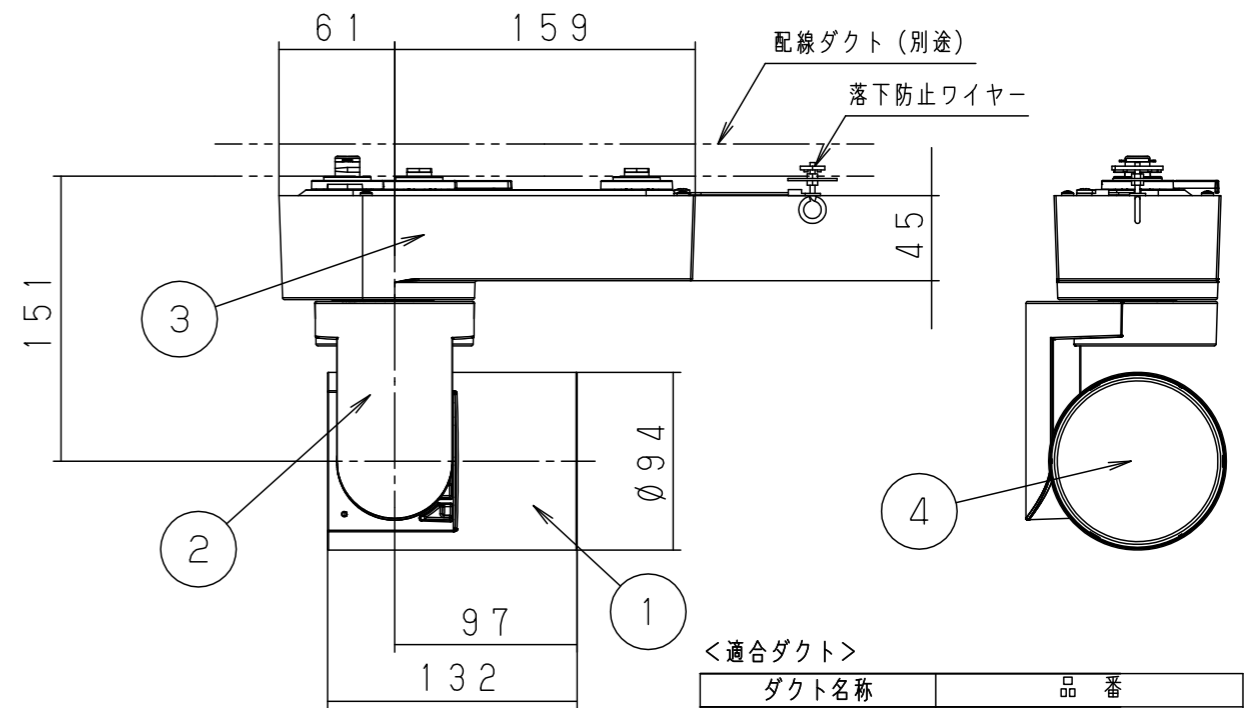

可動範囲

水平方向：±90°
垂直方向：±90°

調光範囲

消灯、1~100%

【使用上のご注意】

- ・周囲温度5~35℃の環境以外では使用しないでください。火災・感電の原因となります。
- ・電源ボックスの周囲は周辺の壁やものから50cm以上離してください。破損・故障の原因となります。
- ・光源のLEDを直視しないでください。目の痛みの原因となります。
- ・可動範囲を超えて可動部を無理に動かさない。器具破損の原因となることがあります。
- ・アーム、灯具の向きは必ず専用アプリを操作して動かしてください。器具破損の原因となることがあります。
- ・100V配線ダクト、アース付配線ダクトでは、パイプ吊り伸縮ハンガー/パイプ吊りクロスハンガーは使用できません。
- ・100V配線ダクト、アース付配線ダクトの取付用木ネジの位置には取付けできません。
- ・器具を操作するには、操作する器具が登録されているiOS端末が別途必要です。
※iOS端末の対応情報はApp Storeからご確認ください。
- ・器具の操作は、操作用端末にインストールした専用アプリケーションを使用することによって行ってください。
- ・アプリケーションは、下記URLもしくは取扱説明書に記載のQRコードよりダウンロードしてください。
<https://itunes.apple.com/jp/app/lighting-app-for-panasonic/id1010535996?l=ja&ls=1&mt=8>
- ・詳細については、アプリケーションの取扱説明書をご参照ください。
- ・器具消灯状態のシーン記憶は出来ません。
- ・器具消灯状態での首振り/配光/調光は出来ません。
- ・本商品の適合DMX中継器は、NNQ79500です。

【取付上のご注意】

器具を取り付けするときは、レバー（通電用）/レバー（固定用）を操作します。配線ダクトへ取り付け時、操作するレバーが配線ダクト中心より75mm飛び出します。

照度データ（参考値） 単位：lx
配光管理番号（K*****）
フィールド角（1/2照度角）
器具全光束【lm】

配光管理番号	照射距離 2m	照射距離 4m	照射距離 6m
K0186148	7,195	1795	795
15°	1,985 lm	0.52	0.105
K0186177	2,705	675	300
27°	0.95	0.189	0.284