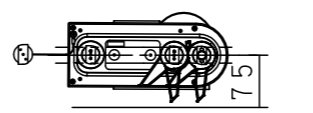

可動範囲

水平方向：±90°
垂直方向：±90°

調光範囲

消灯、1~100%

【使用上のご注意】

- ・周囲温度5~35℃の環境以外では使用しないでください。火災・感電の原因となります。
- ・電源ボックスの周囲は周辺の壁やものから50cm以上離してください。破損・故障の原因となります。
- ・光源のLEDを直視しないでください。目の痛みの原因となります。
- ・可動範囲を超えて可動部を無理に動かさない。器具破損の原因となることがあります。
- ・アーム、灯具の向きは必ず専用アプリを操作して動かしてください。器具破損の原因となることがあります。
- ・100V配線ダクト、アース付配線ダクトでは、パイプ吊り伸縮ハンガー/パイプ吊りクロスハンガーは使用できません。
- ・100V配線ダクト、アース付配線ダクトの取付用木ネジの位置には取付けできません。
- ・器具を操作するには、操作する器具が登録されているiOS端末が別途必要です。
※iOS端末の対応情報はApp Storeからご確認ください。
- ・器具の操作は、操作用端末にインストールした専用アプリケーションを使用することによって行ってください。
- ・アプリケーションは、下記URLもしくは取扱説明書に記載のQRコードよりダウンロードしてください。
<https://itunes.apple.com/jp/app/lighting-app-for-panasonic/id1010535996?l=ja&ls=1&mt=8>
- ・詳細については、アプリケーションの取扱説明書をご参照ください。
- ・器具消灯状態のシーン記憶は出来ません。
- ・器具消灯状態での首振り/配光/調光は出来ません。
- ・本商品の適合DMX中継器は、NNQ79500です。

【取付上のご注意】

器具を取り付けするときは、レバー（通電用）/レバー（固定用）を操作します。配線ダクトへ取り付け時、操作するレバーが配線ダクト中心より75mm飛び出します。

照度データ（参考値） 単位：lx
配光管理番号（K*****）
フィールド角（1/2照度角）
器具全光束【lm】

配光管理番号	照射距離 2m	照射距離 4m	照射距離 6m
K0186148	7,195	1795	795
15°	1,985 lm	0.52	0.105
K0186177	2,705	675	300
27°	0.95	0.189	0.284