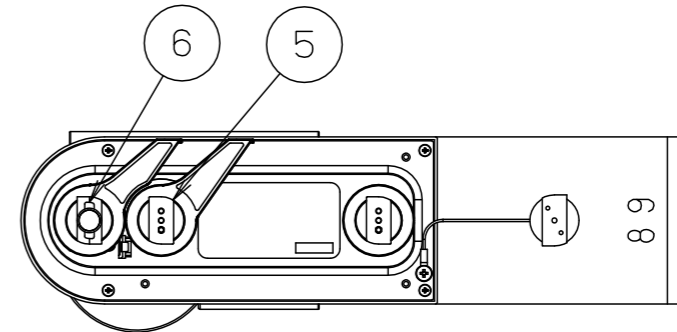

⚠ 注意：商品には寿命があります。詳細はCLX2021HAをご参照ください。

⚠ 安全に関するご注意

- ・一般屋内用器具です。屋外や水気、湿気のある所では使用しないでください。絶縁不良による感電の原因となります。
- ・天井取り付け専用（配線ダクト取付）器具です。傾斜天井、壁面、床面、パイプ吊への取り付けは、行わないでください。指定外取付けは、火災・落下の原因となります。
- ・本器具は重量物のため、落下防止ワイヤーを必ず配線ダクトに取付けてください。
- ・配線ダクトへ落下防止ワイヤーを取付けた際に不十分と判断した場合は、配線ダクトではなく壁又は造営材へ落下防止ワイヤーを追加してください。
- ・施工は、取扱説明書の取付方法に従って確実に行ってください。施工に不備があると、落下・感電・火災の原因となります。
- ・器具を改造したり、指定以外の部品を追加・変更して使用しないでください。火災・感電・落下の原因となります。
- ・LEDの交換は出来ませんので、行わないでください。
- ・器具と被照射物との距離は、50cm以上離してください。照射物の火災・変色の原因となります。
- ・器具を密閉した空間に設置する場合は、別途空調設備・換気設備を設けてください。
- ・ライトコントローラなどの調光器との併用はしないでください。火災の原因となります。
- ・器具を布、紙やフィルムなど燃えやすいもので覆ったり、被せた状態で使用しないでください。火災の原因となります。

可動範囲

水平方向：±90°
垂直方向：±90°

調光範囲

消灯、1~100%

【使用上のご注意】

- ・周囲温度5~35℃の環境以外では使用しないでください。火災・感電の原因となります。
- ・電源ボックスの周囲は周辺の壁やものから50cm以上離してください。破損・故障の原因となります。
- ・光源のLEDを直視しないでください。目の痛みの原因となります。
- ・可動範囲を超えて可動部を無理に動かさない。器具破損の原因となることがあります。
- ・アーム、灯具の向きは必ず専用アプリを操作して動かしてください。器具破損の原因となることがあります。
- ・100V配線ダクト、アース付配線ダクトでは、パイプ吊り伸縮ハンガー/パイプ吊りクロスハンガーは使用できません。
- ・100V配線ダクト、アース付配線ダクトの取付用木ネジの位置には取付けできません。
- ・器具を操作するには、操作する器具が登録されているiOS端末が別途必要です。
※iOS端末の対応情報はApp Storeからご確認ください。
- ・器具の操作は、操作用端末にインストールした専用アプリケーションを使用することによって行ってください。
- ・アプリケーションは、下記URLもしくは取扱説明書に記載のQRコードよりダウンロードしてください。
<https://itunes.apple.com/jp/app/lighting-app-for-panasonic/id1010535996?l=ja&ls=1&mt=8>
- ・詳細については、アプリケーションの取扱説明書をご参照ください。
- ・器具消灯状態のシーン記憶は出来ません。
- ・器具消灯状態での首振り/配光/調光は出来ません。
- ・本商品の適合DMX中継器は、NNQ79500です。

【取付上のご注意】

器具を取り付けするときは、レバー（通電用）/レバー（固定用）を操作します。配線ダクトへ取り付け時、操作するレバーが配線ダクト中心より75mm飛び出します。

照度データ（参考値） 単位：lx
配光管理番号（K*****）
フィールド角（1/2照度角）
器具全光束【lm】

配光管理番号	照射距離 2m	照射距離 4m	照射距離 6m
K0186148	7,195	1795	795
15°	1,985 lm	0.52	0.105
K0186177	2,705	675	300
27°	0.95	0.189	0.284