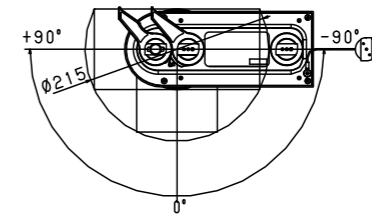

可動範囲

水平方向：±90°
垂直方向：±90°

調光範囲

消灯、1~100%

【使用上のご注意】

- ・周囲温度5~35℃の環境以外では使用しないでください。火災・感電の原因となります。
- ・電源ボックスの周囲は周辺の壁やものから50cm以上離してください。破損・故障の原因となります。
- ・光源のLEDを直視しないでください。目の痛みの原因となります。
- ・可動範囲を超えて可動部を無理に動かさない。器具破損の原因となることがあります。
- ・アーム、灯具の向きは必ず専用アプリを操作して動かしてください。器具破損の原因となることがあります。
- ・100V配線ダクト、アース付配線ダクトでは、パイプ吊り伸縮ハンガー/パイプ吊りクロスハンガーは使用できません。
- ・100V配線ダクト、アース付配線ダクトの取付用木ネジの位置には取付けできません。
- ・器具を操作するには、操作する器具が登録されているiOS端末が別途必要です。
※iOS端末の対応情報はApp Storeからご確認ください。
- ・器具の操作は、操作用端末にインストールした専用アプリケーションを使用することによって行ってください。
- ・アプリケーションは、下記URLもしくは取扱説明書に記載のQRコードよりダウンロードしてください。
<https://itunes.apple.com/jp/app/lighting-app-for-panasonic/id1010535996?l=ja&ls=1&mt=8>
- ・詳細については、アプリケーションの取扱説明書をご参照ください。
- ・器具消灯状態のシーン記憶は出来ません。
- ・器具消灯状態での首振り/配光/調光は出来ません。
- ・本商品の適合DMX中継器は、NNQ79500です。

【取付上のご注意】

器具を取り付けするときは、レバー（通電用）/レバー（固定用）を操作します。配線ダクトへ取り付け時、操作するレバーが配線ダクト中心より75mm飛び出します。

照度データ（参考値） 単位：lx
配光管理番号（K*****）
フィールド角（1/2照度角）
器具全光束【lm】

配光管理番号	照射距離 2m	照射距離 4m	照射距離 6m
K0186148	7,195	1795	795
15°	1,985 lm	0.52	0.105
K0186177	2,705	675	300
27°	0.95	0.189	0.284