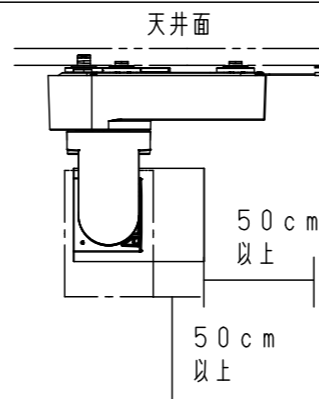

可動範囲

水平方向：±90°
垂直方向：±90°

調光範囲

消灯、1~100%

【使用上のご注意】

- ・周囲温度5~35℃の環境以外では使用しないでください。火災・感電の原因となります。
- ・電源ボックスの周囲は周辺の壁やものから50cm以上離してください。破損・故障の原因となります。
- ・光源のLEDを直視しないでください。目の痛みの原因となります。
- ・可動範囲を超えて可動部を無理に動かさない。器具破損の原因となることがあります。
- ・アーム、灯具の向きは必ず専用アプリを操作して動かしてください。器具破損の原因となることがあります。
- ・100V配線ダクト、アース付配線ダクトでは、パイプ吊り伸縮ハンガー/パイプ吊りクロスハンガーは使用できません。
- ・100V配線ダクト、アース付配線ダクトの取付用木ネジの位置には取付けできません。
- ・器具を操作するには、操作する器具が登録されているiOS端末が別途必要です。
※iOS端末の対応情報はApp Storeからご確認ください。
- ・器具の操作は、操作用端末にインストールした専用アプリケーションを使用することによって行ってください。
- ・アプリケーションは、下記URLもしくは取扱説明書に記載のQRコードよりダウンロードしてください。
<https://itunes.apple.com/jp/app/lighting-app-for-panasonic/id1010535996?l=ja&ls=1&mt=8>
- ・詳細については、アプリケーションの取扱説明書をご参照ください。
- ・器具消灯状態のシーン記憶は出来ません。
- ・器具消灯状態での首振り/配光/調光は出来ません。
- ・本商品の適合DMX中継器は、NNQ79500です。

【取付上のご注意】

器具を取り付けするときは、レバー（通電用）/レバー（固定用）を操作します。配線ダクトへ取り付け時、操作するレバーが配線ダクト中心より75mm飛び出します。

照度データ（参考値） 単位：lx
配光管理番号（K*****）
フィールド角（1/2照度角）
器具全光束【lm】

配光管理番号	照射距離 2m	照射距離 4m	照射距離 6m
K0186148	7,195	1795	795
15°	1,985 lm	0.52	0.105
K0186177	2,705	675	300
27°	0.95	0.189	0.284