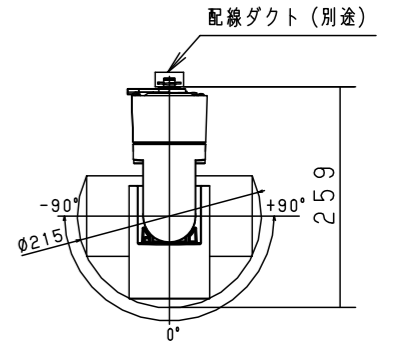

可動範囲

水平方向：±90°
垂直方向：±90°

調光範囲

消灯、1~100%

【使用上のご注意】

- ・周囲温度5~35℃の環境以外では使用しないでください。火災・感電の原因となります。
- ・電源ボックスの周囲は周辺の壁やものから50cm以上離してください。破損・故障の原因となります。
- ・光源のLEDを直視しないでください。目の痛みの原因となります。
- ・可動範囲を超えて可動部を無理に動かさない。器具破損の原因となることがあります。
- ・アーム、灯具の向きは必ず専用アプリを操作して動かしてください。器具破損の原因となることがあります。
- ・100V配線ダクト、アース付配線ダクトでは、パイプ吊り伸縮ハンガー/パイプ吊りクロスハンガーは使用できません。
- ・100V配線ダクト、アース付配線ダクトの取付用木ネジの位置には取付けできません。
- ・器具を操作するには、操作する器具が登録されているiOS端末が別途必要です。
※iOS端末の対応情報はApp Storeからご確認ください。
- ・器具の操作は、操作用端末にインストールした専用アプリケーションを使用することによって行ってください。
- ・アプリケーションは、下記URLもしくは取扱説明書に記載のQRコードよりダウンロードしてください。
<https://itunes.apple.com/jp/app/lighting-app-for-panasonic/id1010535996?l=ja&ls=1&mt=8>
- ・詳細については、アプリケーションの取扱説明書をご参照ください。
- ・器具消灯状態のシーン記憶は出来ません。
- ・器具消灯状態での首振り/配光/調光は出来ません。
- ・本商品の適合DMX中継器は、NNQ79500です。

【取付上のご注意】

器具を取り付けするときは、レバー（通電用）/レバー（固定用）を操作します。配線ダクトへ取り付け時、操作するレバーが配線ダクト中心より75mm飛び出します。

照度データ（参考値） 単位：lx
配光管理番号（K*****）
フィールド角（1/2照度角）
器具全光束【lm】

配光管理番号	照射距離 2m	照射距離 4m	照射距離 6m
K0186148	7,195	1795	795
15°	1,985 lm	0.52	0.105
K0186177	2,705	675	300
27°	0.95	0.189	0.284