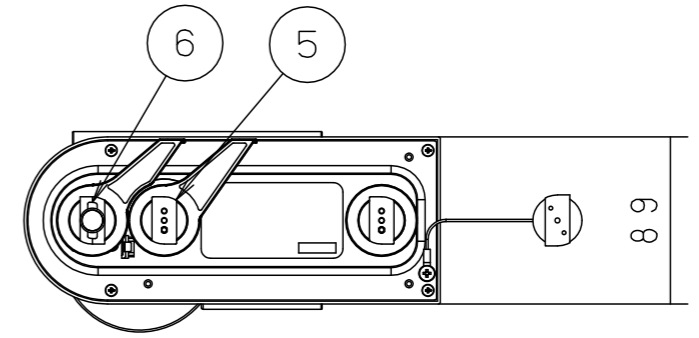

⚠ 注意：商品には寿命があります。詳細はCLX2021HAをご参照ください。

⚠ 安全に関するご注意

- ・一般屋内用器具です。屋外や水気、湿気のある所では使用しないでください。絶縁不良による感電の原因となります。
- ・天井取り付け専用（配線ダクト取付）器具です。傾斜天井、壁面、床面、パイプ吊への取り付けは、行わないでください。指定外取付けは、火災・落下の原因となります。
- ・本器具は重量物のため、落下防止ワイヤーを必ず配線ダクトに取付けてください。
- ・配線ダクトへ落下防止ワイヤーを取付けた際に不十分と判断した場合は、配線ダクトではなく壁又は造営材へ落下防止ワイヤーを追加してください。
- ・施工は、取扱説明書の取付方法に従って確実に行ってください。施工に不備があると、落下・感電・火災の原因となります。
- ・器具を改造したり、指定以外の部品を追加・変更して使用しないでください。火災・感電・落下の原因となります。
- ・LEDの交換は出来ませんので、行わないでください。
- ・器具と被照射物との距離は、50cm以上離してください。照射物の火災・変色の原因になります。
- ・器具を密閉した空間に設置する場合は、別途空調設備・換気設備を設けてください。
- ・ライトコントローラなどの調光器との併用はしないでください。火災の原因になります。
- ・器具を布、紙やフィルムなど燃えやすいもので覆ったり、被せた状態で使用しないでください。火災の原因になります。

可動範囲

水平方向：±90°
垂直方向：±90°

調光範囲

消灯、1~100%

【使用上のご注意】

- ・周囲温度5~35℃の環境以外では使用しないでください。火災・感電の原因になります。
- ・電源ボックスの周囲は周辺の壁やものから50cm以上離してください。破損・故障の原因になります。
- ・光源のLEDを直視しないでください。目の痛みの原因になります。
- ・可動範囲を超えて可動部を無理に動かさない。器具破損の原因となることがあります。
- ・アーム、灯具の向きは必ず専用アプリを操作して動かしてください。器具破損の原因となることがあります。
- ・100V配線ダクト、アース付配線ダクトでは、パイプ吊り伸縮ハンガー／パイプ吊りクロスハンガーは使用できません。
- ・100V配線ダクト、アース付配線ダクトの取付用木ネジの位置には取付けできません。
- ・器具を操作するには、操作する器具が登録されているiOS端末が別途必要です。
※iOS端末の対応情報はApp Storeからご確認ください。
- ・器具の操作は、操作用端末にインストールした専用アプリケーションを使用することによって行ってください。
- ・アプリケーションは、下記URLもしくは取扱説明書に記載のQRコードよりダウンロードしてください。
<https://itunes.apple.com/jp/app/lighting-app-for-panasonic/id1010535996?l=ja&ls=1&mt=8>
- ・詳細については、アプリケーションの取扱説明書をご参照ください。
- ・器具消灯状態のシーン記憶は出来ません。
- ・器具消灯状態での首振り／配光／調光は出来ません。
- ・本商品の適合DMX中継器は、NNQ79500です。

【取付上のご注意】

器具を取り付けるときは、レバー（通電用）／レバー（固定用）を操作します。配線ダクトへ取り付け時、操作するレバーが配線ダクト中心より75mm飛び出します。

照度データ（参考値） 単位：lx
配光管理番号（K*****）
フィールド角（1/2照度角）
器具全光束【lm】

配光管理番号 フィールド角 器具全光束	照射距離 2m	照射距離 4m	照射距離 6m
	最高照度【lx】 フィールド径【m】	最高照度【lx】 フィールド径【m】	最高照度【lx】 フィールド径【m】
K0186230 15° 1,930 lm	6,790 φ0.52	1695 φ1.05	750 φ1.57
K0186231 27° 2,185 lm	2,555 φ0.95	635 φ1.89	280 φ2.84