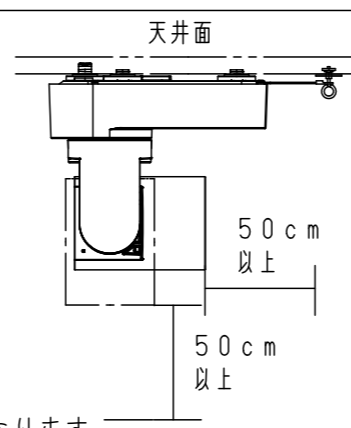

可動範囲

水平方向：±90°
垂直方向：±90°

調光範囲

消灯、1~100%

【使用上のご注意】

- ・周囲温度5~35℃の環境以外では使用しないでください。火災・感電の原因になります。
- ・電源ボックスの周囲は周辺の壁やものから50cm以上離してください。破損・故障の原因になります。
- ・光源のLEDを直視しないでください。目の痛みの原因になります。
- ・可動範囲を超えて可動部を無理に動かさない。器具破損の原因となることがあります。
- ・アーム、灯具の向きは必ず専用アプリを操作して動かしてください。器具破損の原因となることがあります。
- ・100V配線ダクト、アース付配線ダクトでは、パイプ吊り伸縮ハンガー／パイプ吊りクロスハンガーは使用できません。
- ・100V配線ダクト、アース付配線ダクトの取付用木ネジの位置には取付けできません。
- ・器具を操作するには、操作する器具が登録されているiOS端末が別途必要です。
※iOS端末の対応情報はApp Storeからご確認ください。
- ・器具の操作は、操作用端末にインストールした専用アプリケーションを使用することによって行ってください。
- ・アプリケーションは、下記URLもしくは取扱説明書に記載のQRコードよりダウンロードしてください。
<https://itunes.apple.com/jp/app/lighting-app-for-panasonic/id1010535996?l=ja&ls=1&mt=8>
- ・詳細については、アプリケーションの取扱説明書をご参照ください。
- ・器具消灯状態のシーン記憶は出来ません。
- ・器具消灯状態での首振り／配光／調光は出来ません。
- ・本商品の適合DMX中継器は、NNQ79500です。

【取付上のご注意】

器具を取り付けるときは、レバー（通電用）／レバー（固定用）を操作します。配線ダクトへ取り付け時、操作するレバーが配線ダクト中心より75mm飛び出します。

照度データ（参考値） 単位：lx
配光管理番号（K*****）
フィールド角（1/2照度角）
器具全光束【lm】

配光管理番号 フィールド角 器具全光束	照射距離 2m	照射距離 4m	照射距離 6m
	最高照度【lx】 フィールド径【m】	最高照度【lx】 フィールド径【m】	最高照度【lx】 フィールド径【m】
K0186230 15° 1,930 lm	6,790 φ0.52	1695 φ1.05	750 φ1.57
K0186231 27° 2,185 lm	2,555 φ0.95	635 φ1.89	280 φ2.84