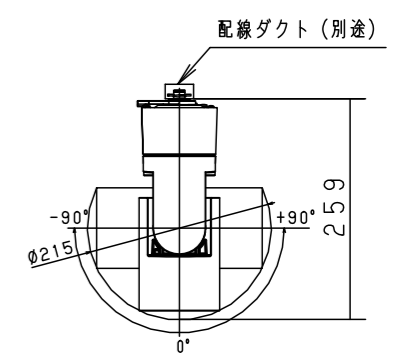

可動範囲

水平方向：±90°
垂直方向：±90°

調光範囲

消灯、1~100%

【使用上のご注意】

- ・周囲温度5~35℃の環境以外では使用しないでください。火災・感電の原因になります。
- ・電源ボックスの周囲は周辺の壁やものから50cm以上離してください。破損・故障の原因になります。
- ・光源のLEDを直視しないでください。目の痛みの原因になります。
- ・可動範囲を超えて可動部を無理に動かさない。器具破損の原因となることがあります。
- ・アーム、灯具の向きは必ず専用アプリを操作して動かしてください。器具破損の原因となることがあります。
- ・100V配線ダクト、アース付配線ダクトでは、パイプ吊り伸縮ハンガー／パイプ吊りクロスハンガーは使用できません。
- ・100V配線ダクト、アース付配線ダクトの取付用木ネジの位置には取付けできません。
- ・器具を操作するには、操作する器具が登録されているiOS端末が別途必要です。
※iOS端末の対応情報はApp Storeからご確認ください。
- ・器具の操作は、操作用端末にインストールした専用アプリケーションを使用することによって行ってください。
- ・アプリケーションは、下記URLもしくは取扱説明書に記載のQRコードよりダウンロードしてください。
<https://itunes.apple.com/jp/app/lighting-app-for-panasonic/id1010535996?l=ja&ls=1&mt=8>
- ・詳細については、アプリケーションの取扱説明書をご参照ください。
- ・器具消灯状態のシーン記憶は出来ません。
- ・器具消灯状態での首振り／配光／調光は出来ません。
- ・本商品の適合DMX中継器は、NNQ79500です。

【取付上のご注意】

器具を取り付けるときは、レバー（通電用）／レバー（固定用）を操作します。配線ダクトへ取り付け時、操作するレバーが配線ダクト中心より75mm飛び出します。

照度データ（参考値） 単位：lx
配光管理番号（K*****）
フィールド角（1/2照度角）
器具全光束【lm】

配光管理番号 フィールド角 器具全光束	照射距離 2m	照射距離 4m	照射距離 6m
	最高照度【lx】 フィールド径【m】	最高照度【lx】 フィールド径【m】	最高照度【lx】 フィールド径【m】
K0186230 15° 1,930 lm	6,790 φ0.52	1695 φ1.05	750 φ1.57
K0186231 27° 2,185 lm	2,555 φ0.95	635 φ1.89	280 φ2.84