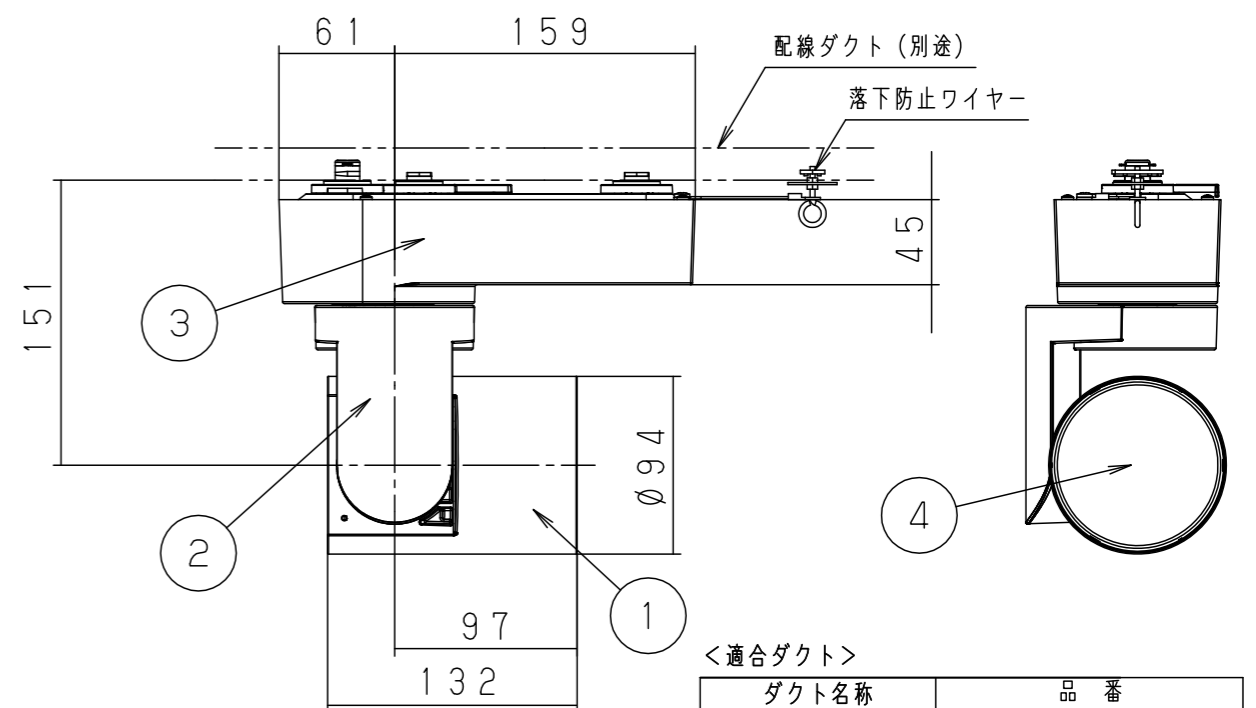

可動範囲

水平方向：±90°
垂直方向：±90°

調光範囲

消灯、1~100%

【使用上のご注意】

- ・周囲温度5~35℃の環境以外では使用しないでください。火災・感電の原因になります。
- ・電源ボックスの周囲は周辺の壁やものから50cm以上離してください。破損・故障の原因になります。
- ・光源のLEDを直視しないでください。目の痛みの原因になります。
- ・可動範囲を超えて可動部を無理に動かさない。器具破損の原因となることがあります。
- ・アーム、灯具の向きは必ず専用アプリを操作して動かしてください。器具破損の原因となることがあります。
- ・100V配線ダクト、アース付配線ダクトでは、パイプ吊り伸縮ハンガー／パイプ吊りクロスハンガーは使用できません。
- ・100V配線ダクト、アース付配線ダクトの取付用木ネジの位置には取付けできません。
- ・器具を操作するには、操作する器具が登録されているiOS端末が別途必要です。
※iOS端末の対応情報はApp Storeからご確認ください。
- ・器具の操作は、操作用端末にインストールした専用アプリケーションを使用することによって行ってください。
- ・アプリケーションは、下記URLもしくは取扱説明書に記載のQRコードよりダウンロードしてください。
<https://itunes.apple.com/jp/app/lighting-app-for-panasonic/id1010535996?l=ja&ls=1&mt=8>
- ・詳細については、アプリケーションの取扱説明書をご参照ください。
- ・器具消灯状態のシーン記憶は出来ません。
- ・器具消灯状態での首振り／配光／調光は出来ません。
- ・本商品の適合DMX中継器は、NNQ79500です。

【取付上のご注意】

器具を取り付けるときは、レバー（通電用）／レバー（固定用）を操作します。配線ダクトへ取り付け時、操作するレバーが配線ダクト中心より75mm飛び出します。

照度データ（参考値） 単位：lx
配光管理番号（K*****）
フィールド角（1/2照度角）
器具全光束【lm】

配光管理番号 フィールド角 器具全光束	照射距離 2m	照射距離 4m	照射距離 6m
	最高照度【lx】 フィールド径【m】	最高照度【lx】 フィールド径【m】	最高照度【lx】 フィールド径【m】
K0186230 15° 1,930 lm	6,790 φ0.52	1695 φ1.05	750 φ1.57
K0186231 27° 2,185 lm	2,555 φ0.95	635 φ1.89	280 φ2.84