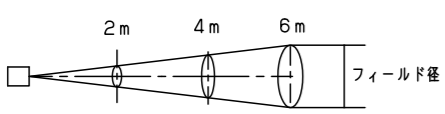

可動範囲

水平方向：±90°
垂直方向：±90°

調光範囲

消灯、1~100%

【使用上のご注意】

- ・周囲温度5~35℃の環境以外では使用しないでください。火災・感電の原因になります。
- ・電源ボックスの周囲は周辺の壁やものから50cm以上離してください。破損・故障の原因になります。
- ・光源のLEDを直視しないでください。目の痛みの原因になります。
- ・可動範囲を超えて可動部を無理に動かさない。器具破損の原因となることがあります。
- ・アーム、灯具の向きは必ず専用アプリを操作して動かしてください。器具破損の原因となることがあります。
- ・100V配線ダクト、アース付配線ダクトでは、パイプ吊り伸縮ハンガー／パイプ吊りクロスハンガーは使用できません。
- ・100V配線ダクト、アース付配線ダクトの取付用木ネジの位置には取付けできません。
- ・器具を操作するには、操作する器具が登録されているiOS端末が別途必要です。
※iOS端末の対応情報はApp Storeからご確認ください。
- ・器具の操作は、操作用端末にインストールした専用アプリケーションを使用することによって行ってください。
- ・アプリケーションは、下記URLもしくは取扱説明書に記載のQRコードよりダウンロードしてください。
<https://itunes.apple.com/jp/app/lighting-app-for-panasonic/id1010535996?l=ja&ls=1&mt=8>
- ・詳細については、アプリケーションの取扱説明書をご参照ください。
- ・器具消灯状態のシーン記憶は出来ません。
- ・器具消灯状態での首振り／配光／調光は出来ません。
- ・本商品の適合DMX中継器は、NNQ79500です。

【取付上のご注意】

器具を取り付けるときは、レバー（通電用）／レバー（固定用）を操作します。配線ダクトへ取り付け時、操作するレバーが配線ダクト中心より75mm飛び出します。

照度データ（参考値） 単位：lx
配光管理番号（K*****）
フィールド角（1/2照度角）
器具全光束【lm】

配光管理番号 フィールド角 器具全光束	照射距離 2m	照射距離 4m	照射距離 6m
	最高照度【lx】 フィールド径【m】	最高照度【lx】 フィールド径【m】	最高照度【lx】 フィールド径【m】
K0186230 15° 1,930 lm	6,790 φ0.52	1695 φ1.05	750 φ1.57
K0186231 27° 2,185 lm	2,555 φ0.95	635 φ1.89	280 φ2.84