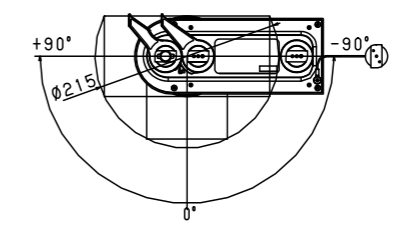

可動範囲

水平方向：±90°
垂直方向：±90°

調光範囲

消灯、1~100%

【使用上のご注意】

- ・周囲温度5~35℃の環境以外では使用しないでください。火災・感電の原因になります。
- ・電源ボックスの周囲は周辺の壁やものから50cm以上離してください。破損・故障の原因になります。
- ・光源のLEDを直視しないでください。目の痛みの原因になります。
- ・可動範囲を超えて可動部を無理に動かさない。器具破損の原因となることがあります。
- ・アーム、灯具の向きは必ず専用アプリを操作して動かしてください。器具破損の原因となることがあります。
- ・100V配線ダクト、アース付配線ダクトでは、パイプ吊り伸縮ハンガー／パイプ吊りクロスハンガーは使用できません。
- ・100V配線ダクト、アース付配線ダクトの取付用木ネジの位置には取付けできません。
- ・器具を操作するには、操作する器具が登録されているiOS端末が別途必要です。
※iOS端末の対応情報はApp Storeからご確認ください。
- ・器具の操作は、操作用端末にインストールした専用アプリケーションを使用することによって行ってください。
- ・アプリケーションは、下記URLもしくは取扱説明書に記載のQRコードよりダウンロードしてください。
<https://itunes.apple.com/jp/app/lighting-app-for-panasonic/id1010535996?l=ja&ls=1&mt=8>
- ・詳細については、アプリケーションの取扱説明書をご参照ください。
- ・器具消灯状態のシーン記憶は出来ません。
- ・器具消灯状態での首振り／配光／調光は出来ません。
- ・本商品の適合DMX中継器は、NNQ79500です。

【取付上のご注意】

器具を取り付けるときは、レバー（通電用）／レバー（固定用）を操作します。配線ダクトへ取り付け時、操作するレバーが配線ダクト中心より75mm飛び出します。

照度データ（参考値） 単位：lx
配光管理番号（K*****）
フィールド角（1/2照度角）
器具全光束【lm】

配光管理番号 フィールド角 器具全光束	照射距離 2m	照射距離 4m	照射距離 6m
	最高照度【lx】 フィールド径【m】	最高照度【lx】 フィールド径【m】	最高照度【lx】 フィールド径【m】
K0186230 15° 1,930 lm	6,790 φ0.52	1695 φ1.05	750 φ1.57
K0186231 27° 2,185 lm	2,555 φ0.95	635 φ1.89	280 φ2.84