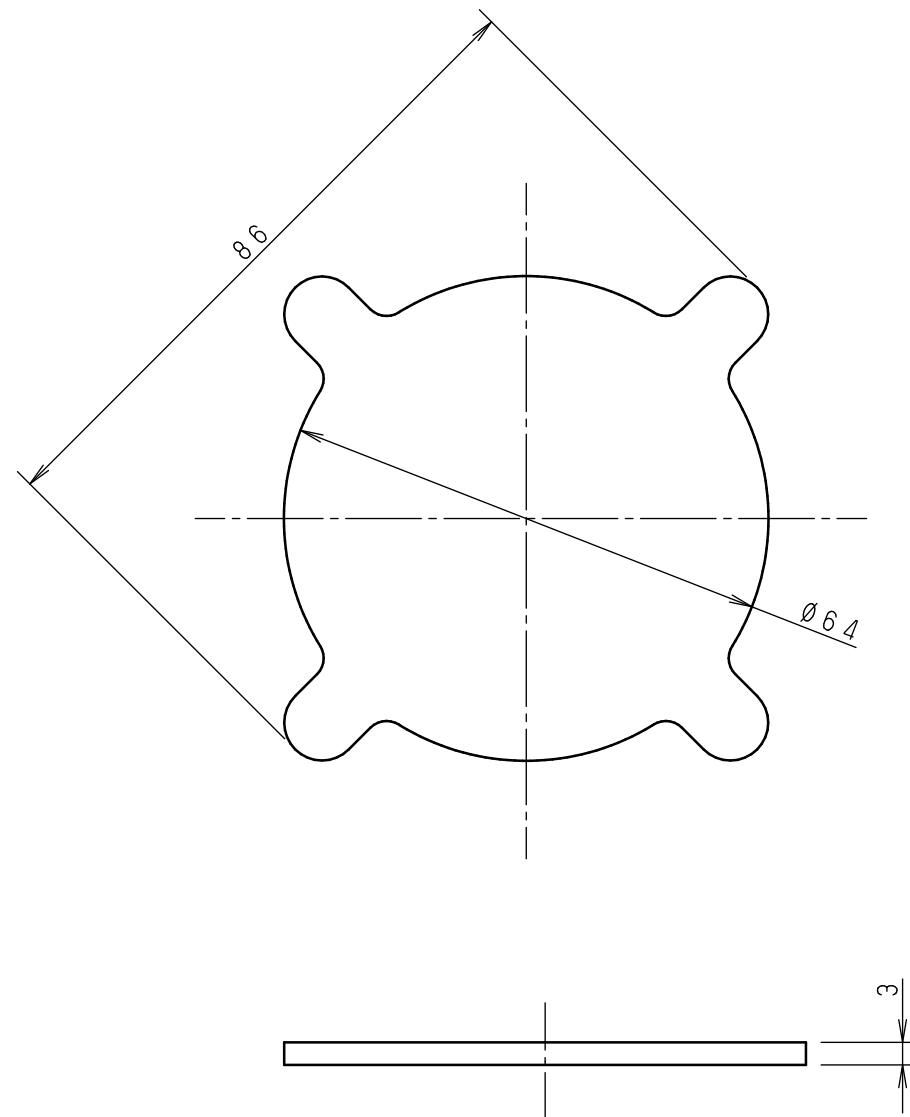

⚠ 注意：商品には寿命があります。詳細はCLX2021CAをご参照ください。

●本商品はおお客様のご仕様に基づき設計・製作する商品です。

承諾

⚠ 安全に関するご注意

●適合以外の器具との組み合わせでは使用しないでください。
火災の原因になります。

部番	部品名	材質・素材厚	備考
1	ディフュージョンレンズ	アクリル	透明マット
2			
3			
4			
5			
6			
7			
8			
9			
10			

本器具の使用環境	取付部位	屋外
	特殊条件	—
	水環境	—
	温度環境	常温 (5~35℃)
	風環境	—
	震動環境	一般

器具質量：
来歴：
⚠ K1 2022.05.23 適合器具変更 (小島)

特記事項：
[使用上のご注意]
*別売適合オプション PA83991SU (スマート)、PA83992SH (スラッシュフード) と組み合わせてご使用ください。

品名：PA83993LD (ディフュージョンレンズ)

図番：T3CJ23193-K1

尺度： 1:1	検印	作成
作成日：2019.09.30	齊藤	清水

適合器具品名
PA83021SPWP/M/CC PA83022SPWP/M/CC

パナソニック株式会社