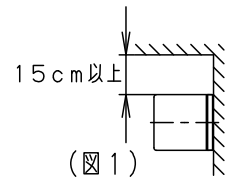

⚠ 注意：商品には寿命があります。詳細はCLX2021JAをご参照ください。

- ・密閉型・グローブの取付方法は、ねじ込み方式です。
- ・器具取付は89mmピッチ専用（ボックス取付専用）です。
- ・ガラスグローブは手づくり工芸品ですので若干のあわや偏肉があることをご了承ください。

⚠ 安全に関するご注意

- ・業務用浴室灯器具です。サウナなどの高温になる場所では使用しないでください。過熱による火災の原因となります。
- ・壁面取付専用器具です。指定外取付は火災や落下の原因となります。
- ・取付方向指定器具です。指定外取付は感電の原因となります。
- ・天井および壁面から15cm以上離してください（図1）。グローブの脱着ができません。
- ・アウトレットボックス取付専用（取付ピッチ89mm専用・別売）器具です。指定外取付は絶縁不良による感電の原因となります。
- ・グローブはしっかりと締めてください。器具内に水が浸水し、感電の原因となります。
- ・必ずパッキンとのスキマを防水シール剤で埋めてください。また、背面より水のかかる場所へ設置しないでください。指定外取付は絶縁不良による感電の原因となります（図2）。
- ・アウトレットボックス内に水が入った場合に備えアウトレットボックスには排水管をつけてください（図3）。
- ・温泉で使用される場合は、温泉成分により短期間で器具に不具合が生じる可能性があります。1年に1回は工事店等の専門家による点検を実施していただき不具合が生じていないかをご確認ください。不具合を放置しますと火災・感電・落下の原因となります。