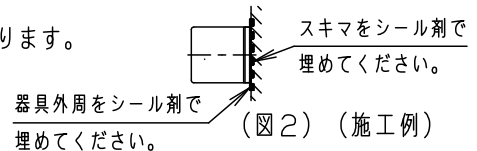

⚠ 注意：商品には寿命があります。詳細はCLX2021JAをご参照ください。

- ・密閉型・グローブの取付方法は、ねじ込み方式です。
- ・器具取付は89mmピッチ専用（ボックス取付専用）です。
- ・ガラスグローブは手づくり工芸品ですので若干のあわや偏肉があることをご了承ください。

⚠ 安全に関するご注意

- ・業務用浴室灯器具です。サウナなどの高温になる場所では使用しないでください。過熱による火災の原因となります。
- ・壁面取付専用器具です。指定外取付は火災や落下の原因となります。
- ・取付方向指定器具です。指定外取付は感電の原因となります。
- ・天井および壁面から15cm以上離してください（図1）。グローブの脱着ができません。
- ・アウトレットボックス取付専用（取付ピッチ89mm専用・別売）器具です。指定外取付は絶縁不良による感電の原因となります。
- ・グローブはしっかりと締めてください。器具内に水が浸水し、感電の原因となります。
- ・必ずパッキンとのスキマを防水シール剤で埋めてください。また、背面より水のかかる場所へ設置しないでください。指定外取付は絶縁不良による感電の原因となります（図2）。
- ・アウトレットボックス内に水が入った場合に備えアウトレットボックスには排水管をつけてください（図3）。
- ・温泉で使用される場合は、温泉成分により短期間で器具に不具合が生じる可能性があります。1年に1回は工事店等の専門家による点検を実施していただき不具合が生じていないかをご確認ください。不具合を放置しますと火災・感電・落下の原因となります。