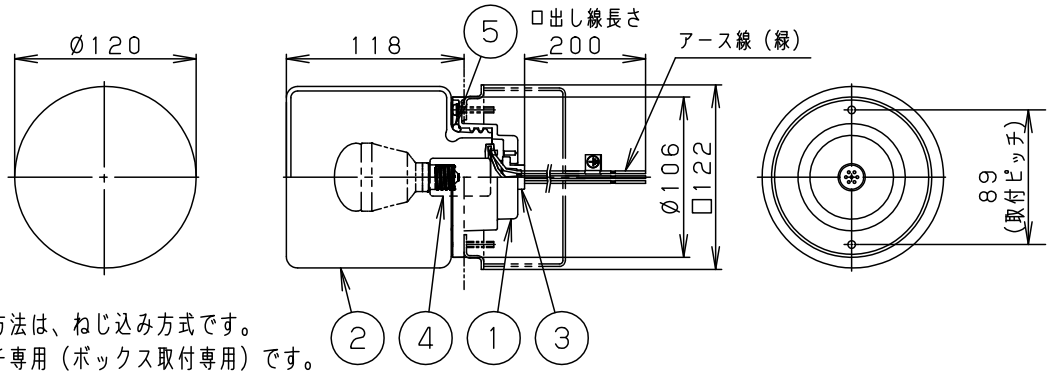

⚠ 注意：商品には寿命があります。詳細はCLX2021JAをご参照ください。

- ・密閉型・グローブの取付方法は、ねじ込み方式です。
- ・器具取付は89mmピッチ専用（ボックス取付専用）です。
- ・ガラスグローブは手づくり工芸品ですので若干のあわや偏肉があることをご了承ください。

⚠ 安全に関するご注意

- ・業務用浴室灯器具です。サウナなどの高温になる場所では使用しないでください。過熱による火災の原因となります。
- ・壁面取付専用器具です。指定外取付は火災や落下の原因となります。
- ・取付方向指定器具です。指定外取付は感電の原因となります。
- ・天井および壁面から15cm以上離してください（図1）。グローブの脱着ができません。
- ・アウトレットボックス取付専用（取付ピッチ89mm専用・別売）器具です。指定外取付は絶縁不良による感電の原因となります。
- ・グローブはしっかりと締めてください。器具内に水が浸水し、感電の原因となります。
- ・必ずパッキンとのスキマを防水シール剤で埋めてください。また、背面より水のかかる場所へ設置しないでください。指定外取付は絶縁不良による感電の原因となります（図2）。
- ・アウトレットボックス内に水が入った場合に備えアウトレットボックスには排水管をつけてください（図3）。
- ・温泉で使用される場合は、温泉成分により短期間で器具に不具合が生じる可能性があります。1年に1回は工事店等の専門家による点検を実施していただき不具合が生じていないかをご確認ください。不具合を放置しますと火災・感電・落下の原因となります。