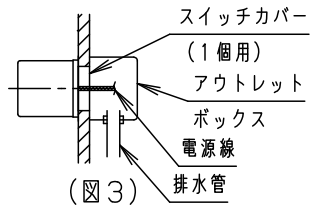

⚠ 注意：商品には寿命があります。詳細はCLX2021JAをご参照ください。

- ・密閉型・グローブの取付方法は、ねじ込み方式です。
- ・器具取付は89mmピッチ専用（ボックス取付専用）です。
- ・ガラスグローブは手づくり工芸品ですので若干のあわや偏肉があることをご了承ください。

⚠ 安全に関するご注意

- ・業務用浴室灯器具です。サウナなどの高温になる場所では使用しないでください。過熱による火災の原因となります。
- ・壁面取付専用器具です。指定外取付は火災や落下の原因となります。
- ・取付方向指定器具です。指定外取付は感電の原因となります。
- ・天井および壁面から15cm以上離してください（図1）。グローブの脱着ができません。
- ・アウトレットボックス取付専用（取付ピッチ89mm専用・別売）器具です。指定外取付は絶縁不良による感電の原因となります。
- ・グローブはしっかりと締めてください。器具内に水が浸水し、感電の原因となります。
- ・必ずパッキンとのスキマを防水シール剤で埋めてください。また、背面より水のかかる場所へ設置しないでください。指定外取付は絶縁不良による感電の原因となります（図2）。
- ・アウトレットボックス内に水が入った場合に備えアウトレットボックスには排水管をつけてください（図3）。
- ・温泉で使用される場合は、温泉成分により短期間で器具に不具合が生じる可能性があります。1年に1回は工事店等の専門家による点検を実施していただき不具合が生じていないかをご確認ください。不具合を放置しますと火災・感電・落下の原因となります。