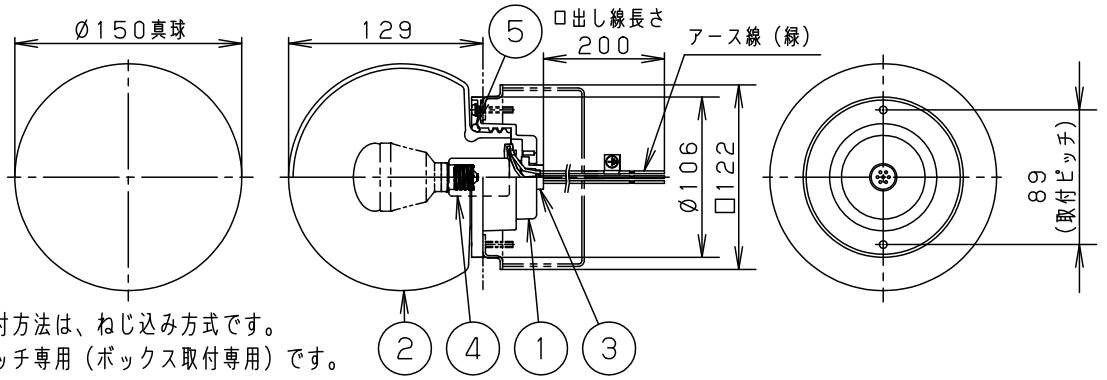

⚠ 注意：商品には寿命があります。詳細はCLX2021JAをご参照ください。

- ・密閉型・グローブの取付方法は、ねじ込み方式です。
- ・器具取付は89mmピッチ専用（ボックス取付専用）です。
- ・ガラスグローブは手作り工芸品ですので若干のあわや偏肉があることをご了承ください。

⚠ 安全に関するご注意

- ・業務用浴室灯器具です。サウナなどの高温になる場所では使用しないでください。過熱による火災の原因となります。
- ・壁面取付専用器具です。指定外取付は火災や落下の原因となります。
- ・取付方向指定器具です。指定外取付は感電の原因となります。
- ・天井および壁面から15cm以上離してください（図1）。グローブの脱着ができません。
- ・アウトレットボックス取付専用（取付ピッチ89mm専用・別売）器具です。指定外取付は絶縁不良による感電の原因となります。
- ・グローブはしっかりと締めてください。器具内に水が浸水し、感電の原因となります。
- ・必ずパッキンとのスキマを防水シール剤で埋めてください。また、背面より水のかかる場所へ設置しないでください。指定外取付は絶縁不良による感電の原因となります（図2）。
- ・アウトレットボックス内に水が入った場合に備えアウトレットボックスには排水管をつけてください（図3）。
- ・温泉で使用される場合は、温泉成分により短期間で器具に不具合が生じる可能性があります。1年に1回は工事店等の専門家による点検を実施していただき不具合が生じていないかをご確認ください。不具合を放置しますと火災・感電・落下の原因となります。