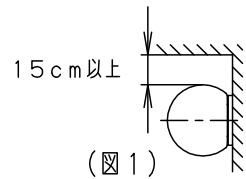

⚠ 注意：商品には寿命があります。詳細はCLX2021JAをご参照ください。

- ・密閉型・グローブの取付方法は、ねじ込み方式です。
- ・器具取付は89mmピッチ専用（ボックス取付専用）です。
- ・ガラスグローブは手作り工芸品ですので若干のあわや偏肉があることをご了承ください。

⚠ 安全に関するご注意

- ・業務用浴室灯器具です。サウナなどの高温になる場所では使用しないでください。過熱による火災の原因となります。
- ・壁面取付専用器具です。指定外取付は火災や落下の原因となります。
- ・取付方向指定器具です。指定外取付は感電の原因となります。
- ・天井および壁面から15cm以上離してください（図1）。グローブの脱着ができません。
- ・アウトレットボックス取付専用（取付ピッチ89mm専用・別売）器具です。指定外取付は絶縁不良による感電の原因となります。
- ・グローブはしっかりと締めてください。器具内に水が浸水し、感電の原因となります。
- ・必ずパッキンとのスキマを防水シール剤で埋めてください。また、背面より水のかかる場所へ設置しないでください。指定外取付は絶縁不良による感電の原因となります（図2）。
- ・アウトレットボックス内に水が入った場合に備えアウトレットボックスには排水管をつけてください（図3）。
- ・温泉で使用される場合は、温泉成分により短期間で器具に不具合が生じる可能性があります。1年に1回は工事店等の専門家による点検を実施していただき不具合が生じていないかをご確認ください。不具合を放置しますと火災・感電・落下の原因となります。