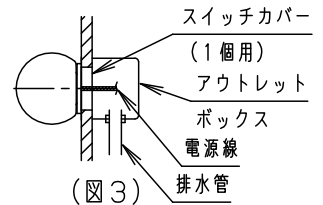

⚠ 注意：商品には寿命があります。詳細はCLX2021JAをご参照ください。

- ・密閉型・グローブの取付方法は、ねじ込み方式です。
- ・器具取付は89mmピッチ専用（ボックス取付専用）です。
- ・ガラスグローブは手作り工芸品ですので若干のあわや偏肉があることをご了承ください。

⚠ 安全に関するご注意

- ・業務用浴室灯器具です。サウナなどの高温になる場所では使用しないでください。過熱による火災の原因となります。
- ・壁面取付専用器具です。指定外取付は火災や落下の原因となります。
- ・取付方向指定器具です。指定外取付は感電の原因となります。
- ・天井および壁面から15cm以上離してください（図1）。グローブの脱着ができません。
- ・アウトレットボックス取付専用（取付ピッチ89mm専用・別売）器具です。指定外取付は絶縁不良による感電の原因となります。
- ・グローブはしっかりと締めてください。器具内に水が浸水し、感電の原因となります。
- ・必ずパッキンとのスキマを防水シール剤で埋めてください。また、背面より水のかかる場所へ設置しないでください。指定外取付は絶縁不良による感電の原因となります（図2）。
- ・アウトレットボックス内に水が入った場合に備えアウトレットボックスには排水管をつけてください（図3）。
- ・温泉で使用される場合は、温泉成分により短期間で器具に不具合が生じる可能性があります。1年に1回は工事店等の専門家による点検を実施していただき不具合が生じていないかをご確認ください。不具合を放置しますと火災・感電・落下の原因となります。