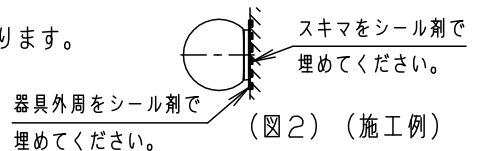

⚠ 注意：商品には寿命があります。詳細はCLX2021JAをご参照ください。

- ・密閉型・グローブの取付方法は、ねじ込み方式です。
- ・器具取付は89mmピッチ専用（ボックス取付専用）です。
- ・ガラスグローブは手作り工芸品ですので若干のあわや偏肉があることをご了承ください。

⚠ 安全に関するご注意

- ・業務用浴室灯器具です。サウナなどの高温になる場所では使用しないでください。過熱による火災の原因となります。
- ・壁面取付専用器具です。指定外取付は火災や落下の原因となります。
- ・取付方向指定器具です。指定外取付は感電の原因となります。
- ・天井および壁面から15cm以上離してください（図1）。グローブの脱着ができません。
- ・アウトレットボックス取付専用（取付ピッチ89mm専用・別売）器具です。指定外取付は絶縁不良による感電の原因となります。
- ・グローブはしっかりと締めてください。器具内に水が浸水し、感電の原因となります。
- ・必ずパッキンとのスキマを防水シール剤で埋めてください。また、背面より水のかかる場所へ設置しないでください。指定外取付は絶縁不良による感電の原因となります（図2）。
- ・アウトレットボックス内に水が入った場合に備えアウトレットボックスには排水管をつけてください（図3）。
- ・温泉で使用される場合は、温泉成分により短期間で器具に不具合が生じる可能性があります。1年に1回は工事店等の専門家による点検を実施していただき不具合が生じていないかをご確認ください。不具合を放置しますと火災・感電・落下の原因となります。