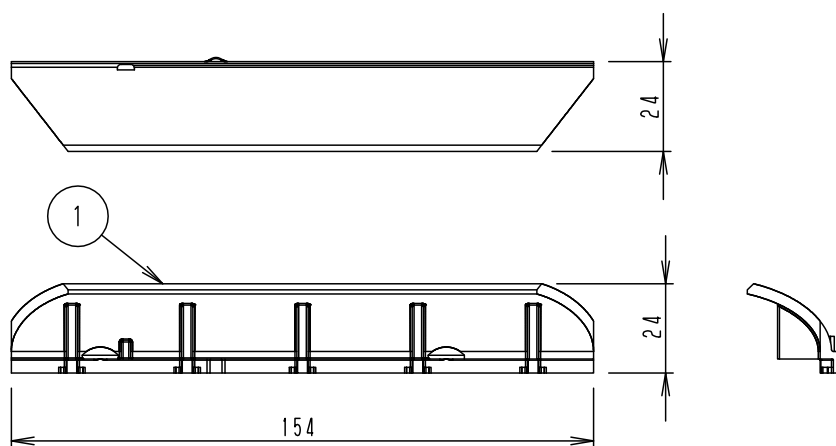

⚠ 注意：商品には寿命があります。詳細はCLX2021YAをご参照ください。

⚠ 安全に関するご注意

- 必ず適合器具と組み合わせて使用してください。器具側の承認図を確認してください。適合外の器具と組み合わせてご使用されますと落下の原因となります。
- ルーバを器具に取付ける際は、LEDに衝撃を与えないでください。不点の原因となります。

【使用上のご注意】

- 側面カット用ルーバです。右側または左側だけの遮光が可能です。左右同時に遮光する場合は2個必要です。
- ルーバは適合器具のレンズに取付けてください。
- 前後用カットルーバ（NNY28542）と組み合わせて使用することはできません。
- ルーバを取付けると路面照射範囲が狭くなります。
- 本製品は照射面へのカットルーバです。灯具を見る方向によってはグレアが残ります。

ルーバ取付状態
(グローブを開けた状態)

| | | | | | | |
|------|-----|----|-----|--------|----|----------------------------------------|
| | | 5 | | | | 品名 (防犯灯用ルーバ) 側面カット用ルーバ NNY28543K |
| | | 4 | | | | |
| 器具質量 | 20g | 3 | | | | |
| 特記事項 | | 2 | | | | 河 太 野 田 |
| | | 1 | ルーバ | シリコンゴム | 黒 | |
| | | 部番 | 部品名 | 材質・素材厚 | 備考 | パナソニック株式会社 |