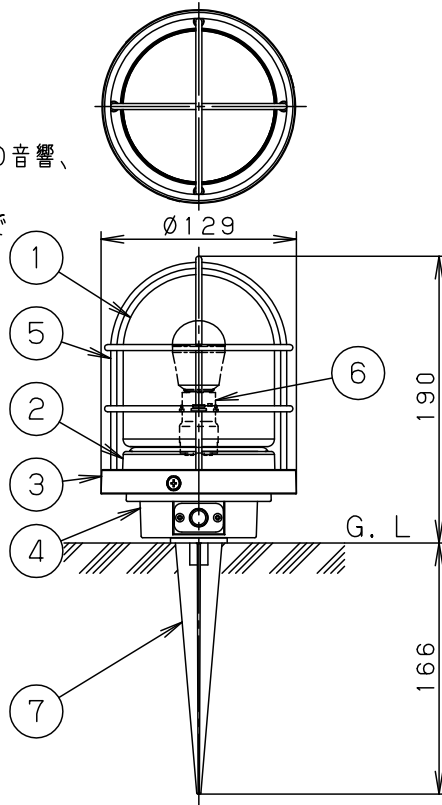

(0.75mm²×2心・外径φ9・器具外5m)

- ・アクリル2回塗り
- ・二重絶縁型

⚠ 安全に関するご注意

- 防雨型器具です。浴室などの湿気の多い場所では使用しないでください。感電、火災の原因となります。
- 据置き専用器具です。指定方向以外には取り付けしないでください。落下、感電、火災の原因となります。
- 調光器と組み合わせて使用しないでください。火災の原因となります。
- LEDを直視しないでください。目の痛みの原因となることがあります。
- 次のような場所では使用しないでください。火災・感電の原因となります。

明るさ：40形電球1灯器具相当

定格電圧	入力電流	消費電力
AC100V	0.075A	4.3W

付属ランプ	LDA4L-H-E17/S/4	7	スティック	アルミダイカスト	オフブラック レザ-サテンアクリル塗装
	電球色(2700K Ra80)	6	ソケット		E 1 7
器具光束	294lm	5	ガード	ステンレス	プラチナメタリック レザ-サテンアクリル塗装
W・数	4.3×1	4	下本体	アルミダイカスト	オフブラック レザ-サテンアクリル塗装
器具質量	2.0kg	3	上本体	アルミダイカスト	プラチナメタリック レザ-サテンアクリル塗装
特記事項		2	本体	アルミダイカスト	プラチナメタリック レザ-サテンアクリル塗装
		1	カバー	ガラス	乳白
部番	部品名	材質・素材厚	備考	パナソニック株式会社	