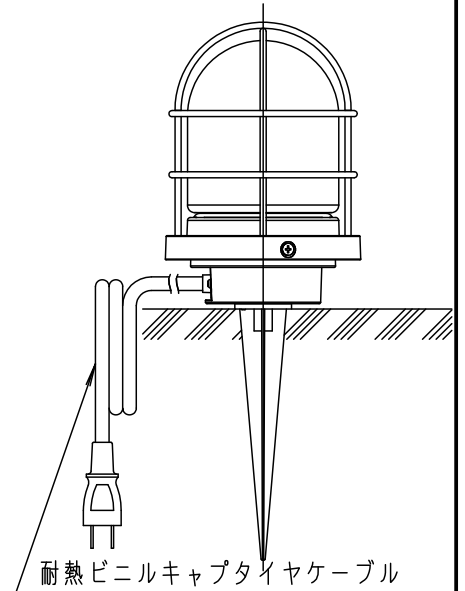

(0.75mm²×2心・外径φ9・器具外5m)

- ・アクリル2回塗り
- ・二重絶縁型

⚠ 安全に関するご注意

- 防雨型器具です。浴室などの湿気の多い場所では使用しないでください。感電、火災の原因となります。
- 据置き専用器具です。指定方向以外には取り付けしないでください。落下、感電、火災の原因となります。
- 調光器と組み合わせて使用しないでください。火災の原因となります。
- LEDを直視しないでください。目の痛みの原因となることがあります。
- 次のような場所では使用しないでください。火災・感電の原因となります。