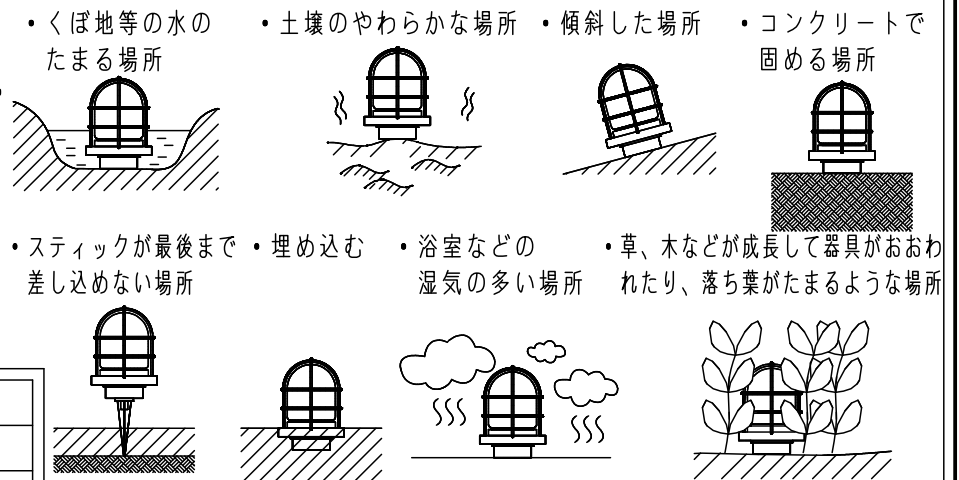

⚠ 注意：商品には寿命があります。詳細はCLX2021AAをご参照ください。

<使用上のご注意>

- この器具には白熱灯、電球形蛍光灯は使用できません。必ず適合ランプ（パナソニック製）をご使用ください。
- この器具の近くでは電子錠などに使用する光高周波方式のリモコンが動作しない場合がごくまれにありますので、ご注意ください。
- LEDにはバラツキがあるため、同一品番商品でも商品ごとに発光色、明るさが異なる場合があります。
- 器具の近くでは、ラジオやテレビなどの音響、映像機器に雑音が入る場合があります。
- 海岸隣接地帯では、塩害により短期間で錆が発生するおそれがあります。
- 器具に直射日光が当たる状態で点灯させないでください。温度上昇によるランプの短寿命や一時的な明るさ低下・不点灯の原因となります。

(0.75mm²×2心・外径φ9・器具外5m)

- ・アクリル2回塗り
- ・二重絶縁型

⚠ 安全に関するご注意

- 防雨型器具です。浴室などの湿気の多い場所では使用しないでください。感電、火災の原因となります。
- 据置き専用器具です。指定方向以外には取り付けしないでください。落下、感電、火災の原因となります。
- 調光器と組み合わせて使用しないでください。火災の原因となります。
- LEDを直視しないでください。目の痛みの原因となることがあります。
- 次のような場所では使用しないでください。火災・感電の原因となります。