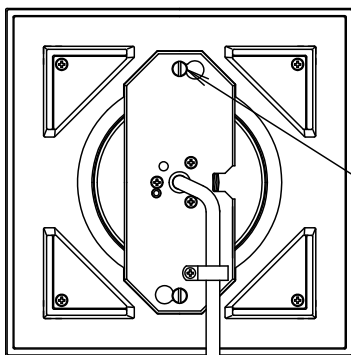

⚠ 安全に関するご注意

- 防雨型器具です。浴室など湿気の多い場所では使用しないでください。絶縁不良による火災・感電の原因となります。
- 据置き専用器具です。
- 次のような場所では使用しないでください。火災・感電の原因となります。

- くぼ地等の水のたまる場所
- 不安定な場所

- 傾斜した場所

- 調光器と組合せて使用しないでください。火災の原因となります。

- 本体の取付方式はツマミネジ方式です。
- 灯具カバーの取付方式はネジ込み方式です。
- 二重絶縁型
- アクリル2回塗り

ツマミネジ

耐熱ビニルキャプタイヤケーブル (0.75mm×2心、外径φ9)
器具外 約5m

明るさ：40形電球1灯器具相当

定格電圧	入力電流	消費電力	8	ソケット		E17	
AC100V	0.075A	4.3W	7	アーム	アルミ管 (φ10)	オフブラック レザーステン塗装	
付属ランプ	LDA4L-H-E17/S/4 電球色 (2700K Ra80)		6	パネル	クリーンアクリル (t3)	乳白つや消し	品番
			5	笠	ステンレス鋼板 (t1.5)	オフブラック レザーステン塗装	
器具光束	154lm		4	枠	アルミ押し出し材	オフブラック レザーステン塗装	防雨型 LGW45880F
W・数	4.3×1		3	ベース	アルミ鋳物	オフブラック レザーステン塗装	
器具質量	4.5kg		2	本体	ASA樹脂	オフブラック	鶴田 佐野
特記事項			1	灯具カバー	アクリル	乳白	
			部番	部品名	材質・素材厚	備考	パナソニック株式会社