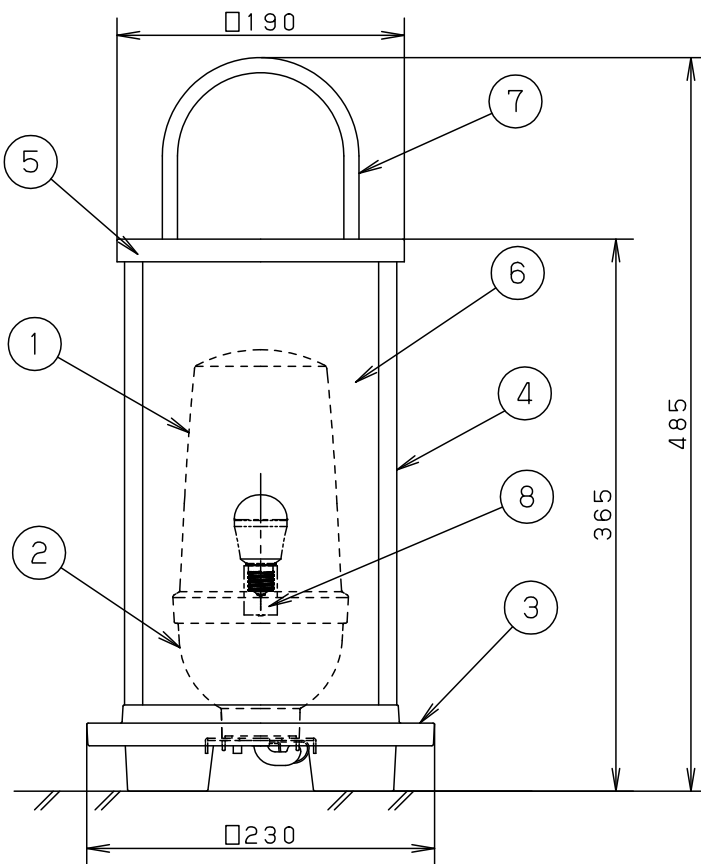

⚠ 安全に関するご注意

- 防雨型器具です。浴室など湿気の多い場所では使用しないでください。絶縁不良による火災・感電の原因となります。
- 据置き専用器具です。
- 次のような場所では使用しないでください。火災・感電の原因となります。

- くぼ地等の水のたまる場所
- 不安定な場所

- 傾斜した場所

- 調光器と組合せて使用しないでください。火災の原因となります。

- 本体の取付方式はツマミネジ方式です。
- 灯具カバーの取付方式はネジ込み方式です。
- 二重絶縁型
- アクリル2回塗り

ツマミネジ

耐熱ビニルキャプタイヤケーブル (0.75mm×2心、外径φ9)
器具外 約5m

明るさ：40形電球1灯器具相当

定格電圧	入力電流	消費電力	8	ソケット		E17	
AC100V	0.075A	4.3W	7	アーム	アルミ管 (φ10)	オフブラック レザーステン塗装	
付属ランプ	LDA4L-H-E17/S/4 電球色 (2700K Ra80)		6	パネル	クリーンアクリル (t3)	乳白つや消し	品番
			5	笠	ステンレス鋼板 (t1.5)	オフブラック レザーステン塗装	
器具光束	154lm		4	枠	アルミ押し出し材	オフブラック レザーステン塗装	防雨型 LGW45880F
W・数	4.3×1		3	ベース	アルミ鋳物	オフブラック レザーステン塗装	
器具質量	4.5kg		2	本体	ASA樹脂	オフブラック	鶴田 佐野
特記事項			1	灯具カバー	アクリル	乳白	
			部番	部品名	材質・素材厚	備考	パナソニック株式会社