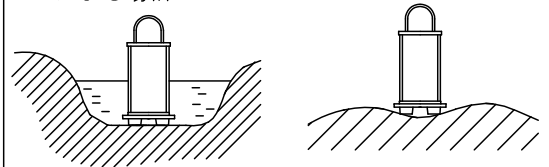

⚠ 安全に関するご注意

- 防雨型器具です。浴室など湿気の多い場所では使用しないでください。絶縁不良による火災・感電の原因となります。
- 据置き専用器具です。
- 次のような場所では使用しないでください。火災・感電の原因となります。

- くぼ地等の水のたまる場所
- 不安定な場所

- 傾斜した場所

- 調光器と組合せて使用しないでください。火災の原因となります。

- 本体の取付方式はツマミネジ方式です。
- 灯具カバーの取付方式はネジ込み方式です。
- 二重絶縁型
- アクリル2回塗り