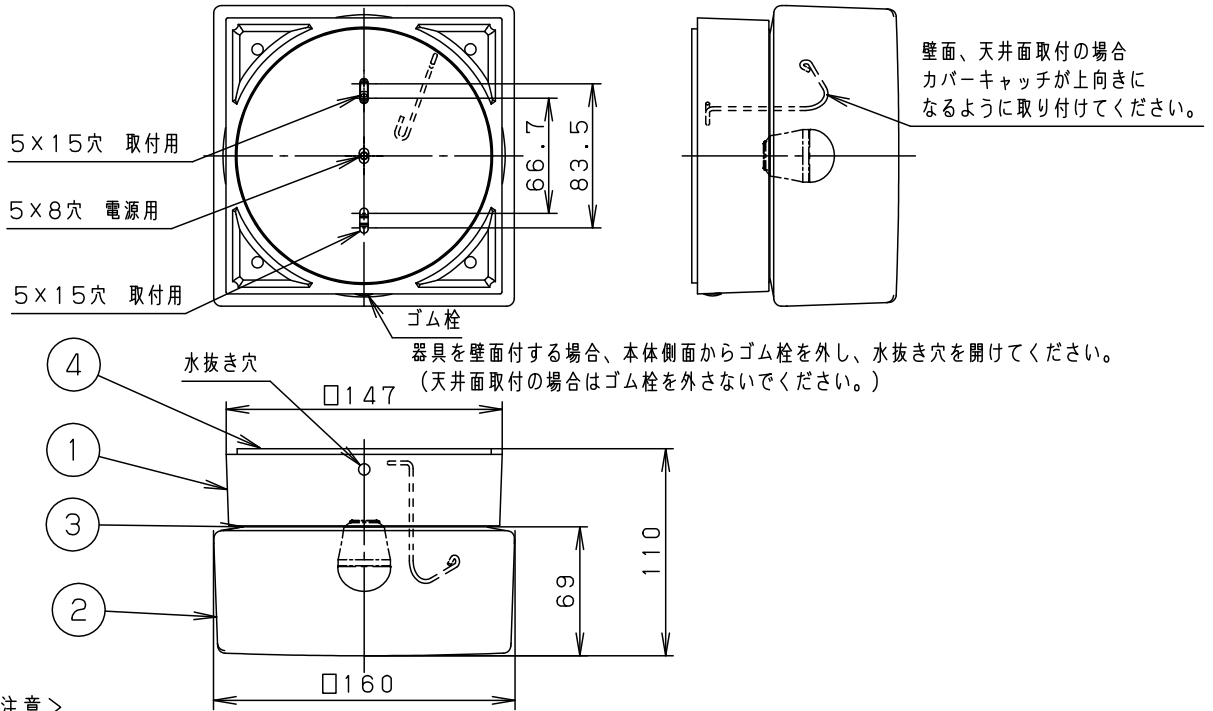

⚠ 注意：商品には寿命があります。詳細はCLX2021AAをご参照ください。

<使用上のご注意>

- この器具には白熱灯、電球形蛍光灯は使用できません。必ず適合ランプ（パナソニック製）をご使用ください。
- ほたるスイッチと接続する場合は1回路につき、スイッチ3個までで、ご使用ください。
  (4個以上のほたるスイッチを接続すると、スイッチを切にしても器具が消灯しないことがあります。)
- 器具に直射日光が当たる状態で点灯させないでください。
  温度上昇によるランプの短寿命や一時的な明るさ低下・不点灯の原因となります。
- LEDにはバラツキがあるため、同一品番商品でも商品ごとに発光色、明るさが異なる場合があります。
- 海岸隣接地帯では、塩害により短期間で錆が発生する恐れがあります。
- 器具の近くでは、ラジオやテレビなどの音響、映像機器に雑音が入る場合があります。
- この器具の近くでは電子錠などに使用する光高周波方式のリモコンが動作しない場合がごくまれにありますので、ご注意ください。

⚠ 安全に関するご注意

- 防雨型器具です。
  浴室などの湿気の多い場所では使用しないでください。
  感電、火災の原因となります。
- 壁面、天井面取付兼用器具です。
  傾斜天井、壁面に取付ける場合は、傾斜の下側に水抜き穴がくるように取り付けてください。
  指定外取付は落下・感電・火災の原因となります。
- 取付面より大きな面に取り付けてください。
- 調光器と組み合わせて使用しないでください。
  火災の原因となります。
- LEDを直視しないでください。
  目の痛みの原因となることがあります。
- 取付面と本体パッキンのスキマおよびパッキン外周部にシール剤を塗ってください。
  また、背面より水のかかる場所へ設置しないでください。
  指定外取付は絶縁不良による感電の原因となります。