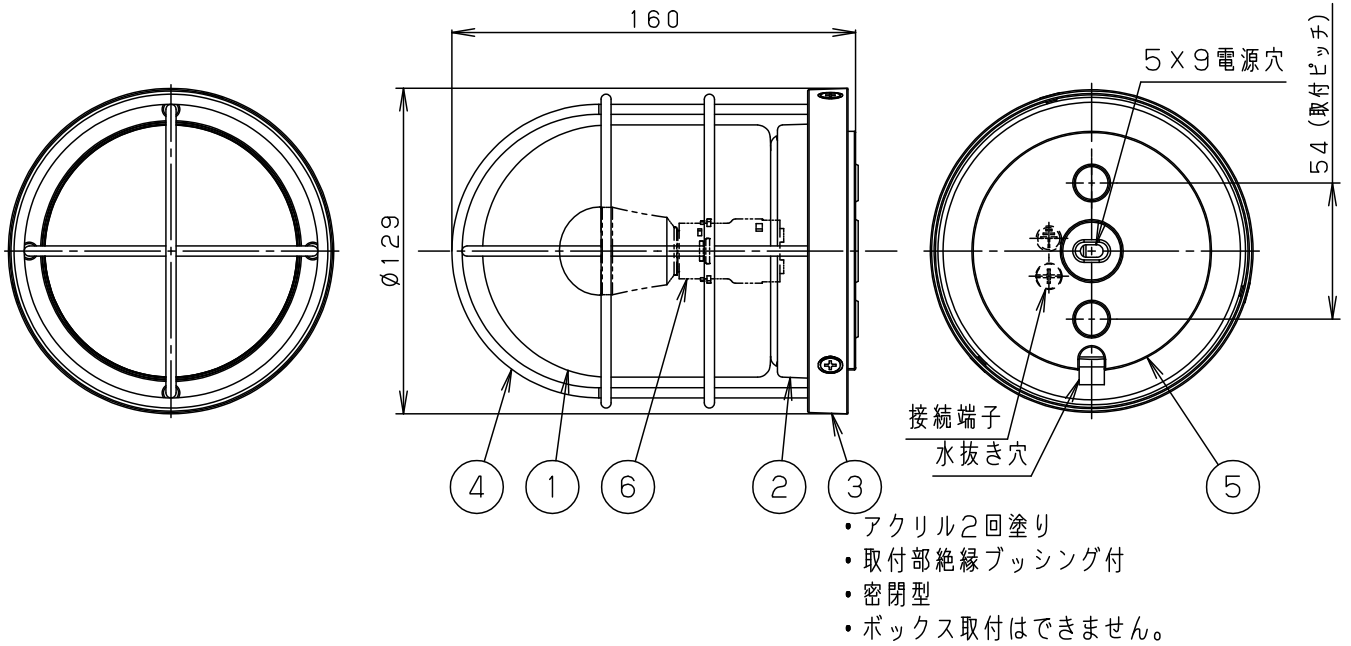

⚠ 注意：商品には寿命があります。詳細はCLX2021AAをご参照ください。

⚠ 安全に関するご注意

- ・防雨型器具です。浴室などの湿気の多い場所では使用しないでください。感電、火災の原因となります。
- ・据置、壁面取付専用器具です。
- ・壁面取付時、図面方向以外には取り付けしないでください。落下、感電、火災の原因となります。
- ・取付面よりも大きな壁面に取り付けてください。
- ・LEDを直視しないでください。目の痛みの原因となることがあります。
- ・調光器と組み合わせて使用しないでください。火災の原因となります。
- ・取付面と本体パッキンのスキマおよびパッキン外周部にシール剤で塗ってください。また、背面より水のかかる場所へ設置しないでください。指定外の取り付けは絶縁不良による感電の原因となります。

明るさ：40形電球1灯器具相当					
定格電圧	入力電流	消費電力			
AC100V	0.075A	4.3W			
付属ランプ	LDA4L-H-E17/S/4 電球色(2700K Ra80)	6	ソケット		E 1 7
器具光束	294lm	5	本体パッキン	EPTゴム	ブラック
W・数	4.3×1	4	ガード	ステンレス	プラチナメタリック レザ-サテンアクリル塗装
器具質量	1.1kg	3	上本体	アルミダイカスト	プラチナメタリック レザ-サテンアクリル塗装
特記事項		2	本体	アルミダイカスト	プラチナメタリック レザ-サテンアクリル塗装
		1	カバー	ガラス	乳白
部番	部品名	材質・素材厚	備考	パナソニック株式会社	