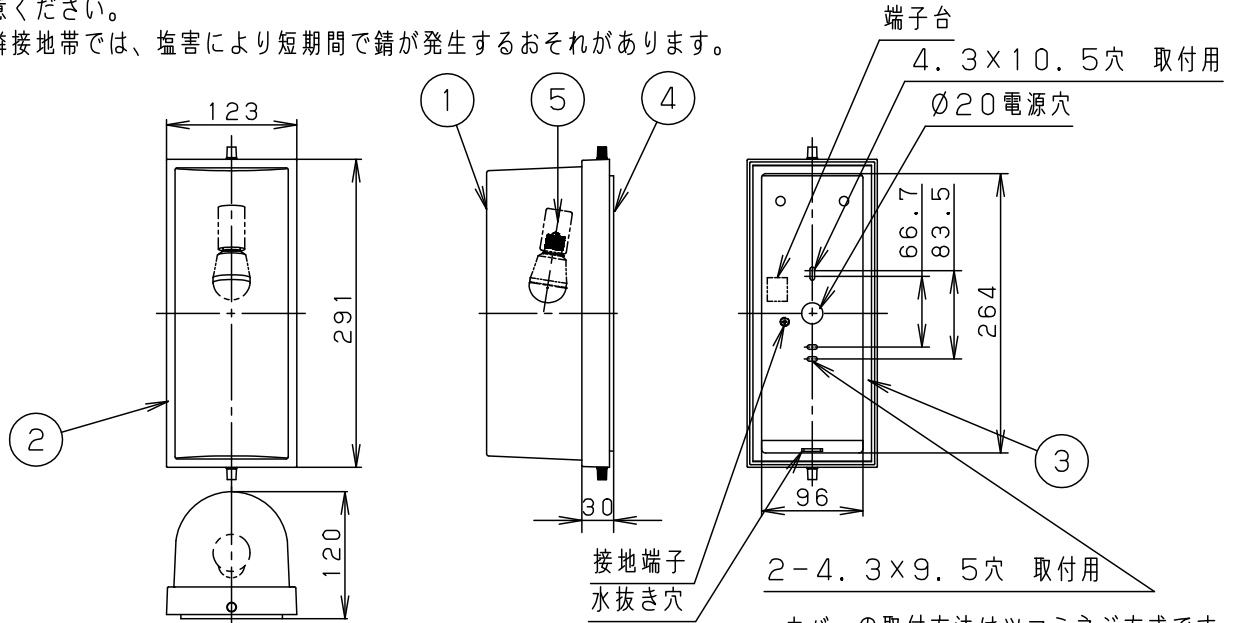

⚠ 安全に関するご注意

- 防雨型器具です。浴室などの湿気の多い場所では使用しないでください。感電、火災の原因となります。
- 壁面、天井取付兼用器具です。指定方向以外の取り付けはしないでください。落下、感電、火災の原因となります。
- 取付面よりも大きな面に取り付けてください。
- 調光器と組み合わせて使用しないでください。火災の原因となります。
- 取付面と本体パッキンのスキマおよびパッキン外周部にシール剤を塗ってください。また、背面より水のかかる場所へ設置しないでください。指定外の取り付けは絶縁不良による感電の原因となります。

|                 |                                    |      |        |           |        |            |
|-----------------|------------------------------------|------|--------|-----------|--------|------------|
| 明るさ：40形電球1灯器具相当 |                                    |      |        |           |        |            |
| 定格電圧            | 入力電流                               | 消費電力 |        |           |        |            |
| AC100V          | 0.075A                             | 4.3W |        |           |        |            |
| 付属ランプ           | LDA4L-H-E17/S/4<br>電球色(2700K Ra80) |      |        |           |        |            |
| 器具光束            | 250lm                              | 5    | ソケット   |           | E 1 7  | 品番         |
| W・数             | 4.3x1                              | 4    | 本体パッキン | EPTスポンジゴム | ブラック   | 防雨型        |
| 器具質量            | 0.7kg                              | 3    | 本体     | 鋼板(t0.6)  | ホワイト塗装 | LGW85037B  |
| 特記事項            |                                    | 2    | サイド枠   | ASA樹脂     | オフブラック | 鶴田 佐野      |
|                 |                                    | 1    | カバー    | アクリル      | 乳白     |            |
|                 |                                    | 部番   | 部品名    | 材質・素材厚    | 備考     | パナソニック株式会社 |