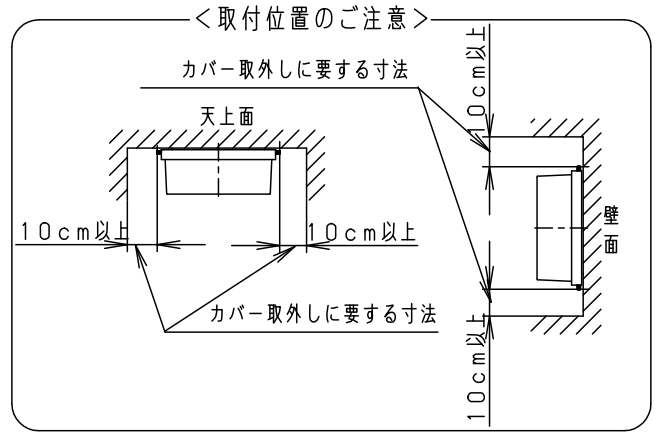

⚠ 安全に関するご注意

- 防雨型器具です。浴室などの湿気の多い場所では使用しないでください。感電、火災の原因となります。
- 壁面、天井取付兼用器具です。指定方向以外の取り付けはしないでください。落下、感電、火災の原因となります。
- 取付面よりも大きな面に取り付けてください。
- 調光器と組み合わせて使用しないでください。火災の原因となります。
- 取付面と本体パッキンのスキマおよびパッキン外周部にシール剤を塗ってください。また、背面より水のかかる場所へ設置しないでください。指定外の取り付けは絶縁不良による感電の原因となります。

|                 |                                    |      |        |           |        |            |
|-----------------|------------------------------------|------|--------|-----------|--------|------------|
| 明るさ：40形電球1灯器具相当 |                                    |      |        |           |        |            |
| 定格電圧            | 入力電流                               | 消費電力 |        |           |        |            |
| AC100V          | 0.075A                             | 4.3W |        |           |        |            |
| 付属ランプ           | LDA4L-H-E17/S/4<br>電球色(2700K Ra80) |      |        |           |        |            |
| 器具光束            | 250lm                              | 5    | ソケット   |           | E 1 7  | 品番         |
| W・数             | 4.3x1                              | 4    | 本体パッキン | EPTスポンジゴム | ブラック   | 防雨型        |
| 器具質量            | 0.7kg                              | 3    | 本体     | 鋼板(t0.6)  | ホワイト塗装 | LGW85037B  |
| 特記事項            |                                    | 2    | サイド枠   | ASA樹脂     | オフブラック | 鶴田 佐野      |
|                 |                                    | 1    | カバー    | アクリル      | 乳白     |            |
|                 |                                    | 部番   | 部品名    | 材質・素材厚    | 備考     | パナソニック株式会社 |