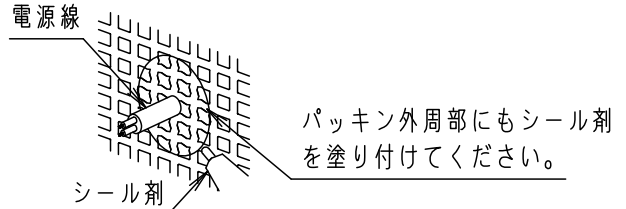

⚠ 安全に関するご注意

- 防雨型器具です。浴室などの湿気の多い場所では使用しないでください。感電、火災の原因となります。
- 壁面、天井取付兼用器具です。指定方向以外の取り付けはしないでください。落下、感電、火災の原因となります。
- 取付面よりも大きな面に取り付けてください。
- 調光器と組み合わせて使用しないでください。火災の原因となります。
- 取付面と本体パッキンのスキマおよびパッキン外周部にシール剤を塗ってください。また、背面より水のかかる場所へ設置しないでください。指定外の取り付けは絶縁不良による感電の原因となります。