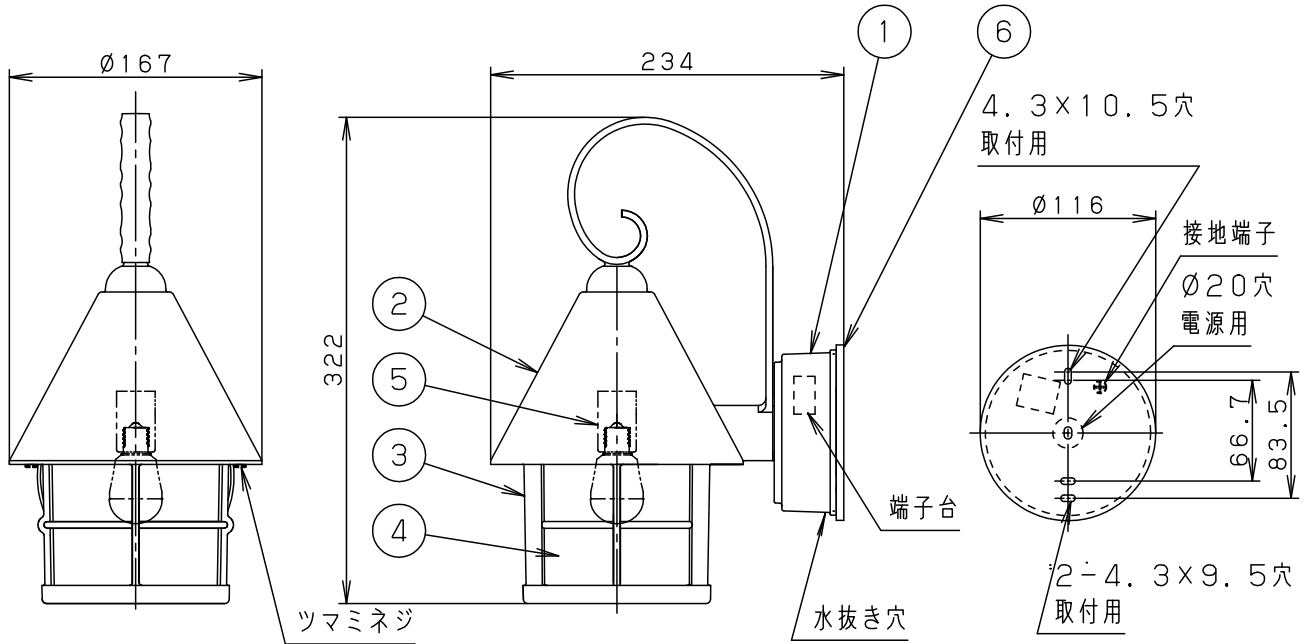

⚠ 安全に関するご注意

- ・防雨型器具です。
浴室などの湿気の多い場所では使用しないでください。
感電、火災の原因となります。
- ・壁面取付専用器具です。
図面方向以外には取り付けないでください。
落下、感電、火災の原因となります。
- ・取付面よりも大きな壁面に取り付けてください。
- ・他の調光器と組み合わせて使用しないでください。
火災の原因となります。
- ・LEDを直視しないでください。目の痛みの原因となることがあります。
- ・取付面と本体パッキンのスキマおよびパッキン外周部にシーラントを塗ってください。
また、背面より水のかかる場所へ設置しないでください。
指定外取り付けは絶縁不良による感電の原因となります。

- ・取付部絶縁ブッシング付
- ・密閉型
- ・枠の取付方法は、ツマミネジ方式です

明るさ：40形電球1灯器具相当							
定格電圧	入力電流	消費電力					
AC100V	0.075A	4.3W					
付属ランプ	LDA4L-H-E17/S/4 電球色(2700K Ra80)		6	本体パッキン	EPTスポンジゴム	ブラック	
器具光束	340lm		5	ソケット		E17	品番
W・数	4.3x1		4	セード	ガラス	透明・石目模様入り	防雨型
器具質量	1.7kg		3	枠	アルミダイカスト	オフブラックレザーサテン アクリル塗装	LGW85044BF
特記事項			2	天板	アルミダイカスト	オフブラックレザーサテン アクリル塗装	鶴田 佐野
			1	フランジ	アルミダイカスト	オフブラックレザーサテン アクリル塗装	
部番	部品名	材質・素材厚	備考	パナソニック株式会社			