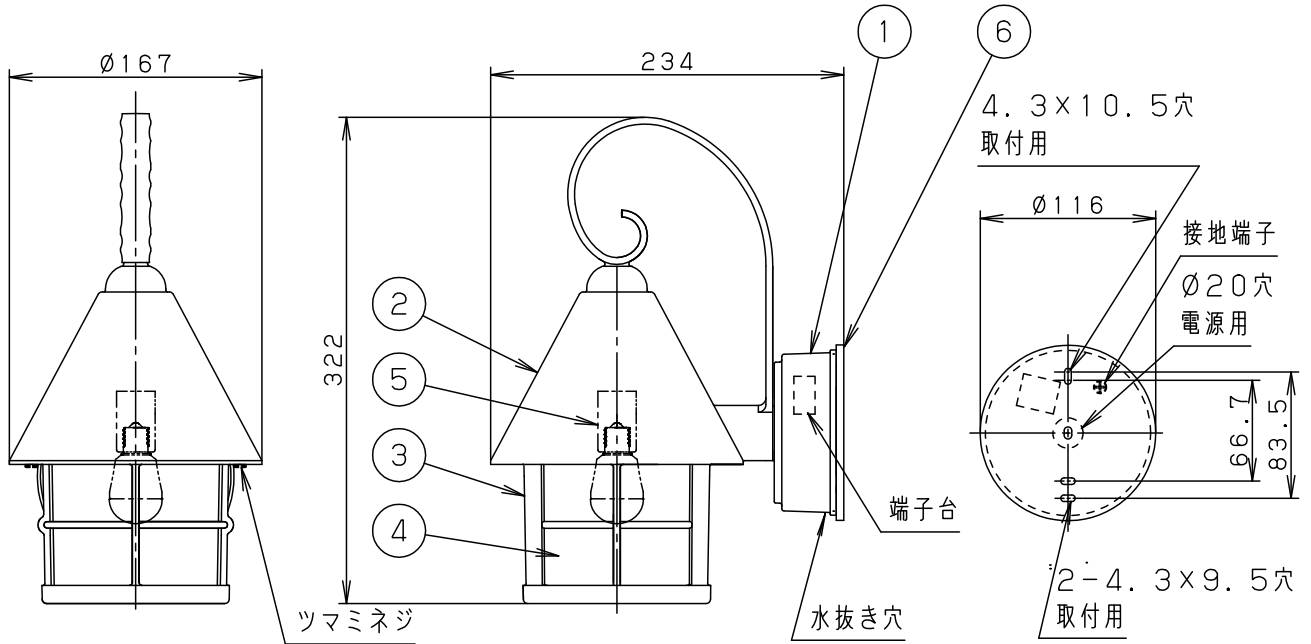

⚠ 安全に関するご注意

- ・防雨型器具です。  
浴室などの湿気の多い場所では使用しないでください。  
感電、火災の原因となります。
- ・壁面取付専用器具です。  
図面方向以外には取り付けないでください。  
落下、感電、火災の原因となります。
- ・取付面よりも大きな壁面に取り付けてください。
- ・他の調光器と組み合わせて使用しないでください。  
火災の原因となります。
- ・LEDを直視しないでください。目の痛みの原因となることがあります。
- ・取付面と本体パッキンのスキマおよびパッキン外周部にシーラントを塗ってください。  
また、背面より水のかかる場所へ設置しないでください。  
指定外取り付けは絶縁不良による感電の原因となります。

- ・取付部絶縁ブッシング付
- ・密閉型
- ・枠の取付方法は、つまみネジ方式です

明るさ：40形電球1灯器具相当							
定格電圧	入力電流	消費電力					
AC100V	0.075A	4.3W					
付属ランプ	LDA4L-H-E17/S/4 電球色(2700K Ra80)		6	本体パッキン	EPTスポンジゴム	ブラック	
器具光束	340lm		5	ソケット		E17	品番
W・数	4.3×1		4	セード	ガラス	透明・石目模様入り	防雨型
器具質量	1.7kg		3	枠	アルミダイカスト	ホワイトレザーステン アクリル塗装	LGW85044WF
特記事項			2	天板	アルミダイカスト	ホワイトレザーステン アクリル塗装	鶴田 佐野
			1	フランジ	アルミダイカスト	ホワイトレザーステン アクリル塗装	
			部番	部品名	材質・素材厚	備考	パナソニック株式会社