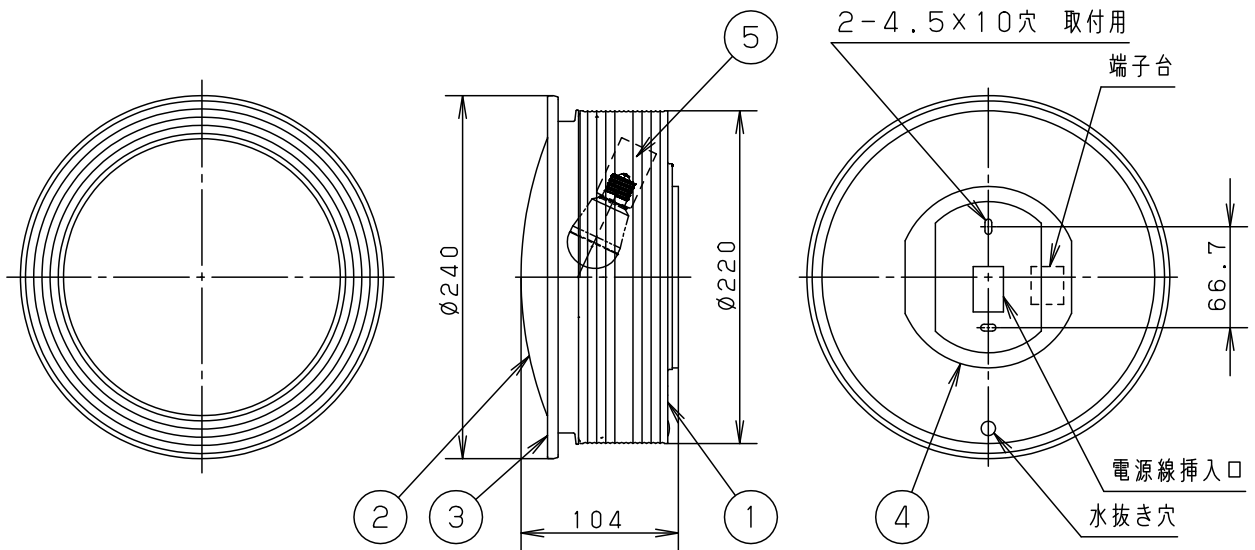

⚠ 注意：商品には寿命があります。詳細はCLX2021AAをご参照ください。

＜使用上のご注意＞

- この器具には白熱灯、電球形蛍光灯は使用できません。必ず適合ランプ（パナソニック製）をご使用ください。
- ほたるスイッチと接続する場合は器具1台につき、スイッチ3個までで、ご使用ください。（4個以上のほたるスイッチと接続すると、スイッチを切にしても器具が消灯しないことがあります。）
- 器具に直射日光が当たる状態で点灯させないでください。
  温度上昇によるランプの短寿命や一時的な明るさ低下・不点灯の原因となります。
- LEDにはバラツキがあるため、同一品番商品でも商品ごとに発光色・明るさが異なる場合があります。
- 器具の近くでは、ラジオやテレビなどの音響、映像機器に雑音が入る場合があります。
- この器具の近くでは、電子錠などに使用する光高周波方式のリモコンが動作しない場合がごくまれにありますので、ご注意ください。