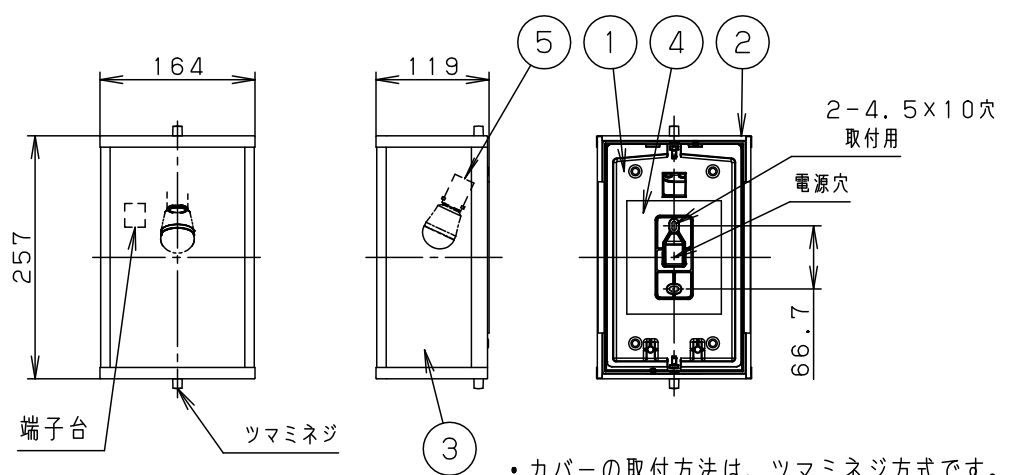

⚠ 注意：商品には寿命があります。詳細はCLX2021AAをご参照ください。

＜取付位置のご注意＞

カバー取り外しに  
要する寸法

- カバーの取付方法は、ツマミネジ方式です。
- ボックス取付はできません。

⚠ 安全に関するご注意

- 防雨型器具です。  
浴室などの湿気の多い場所では使用しないでください。  
感電、火災の原因となります。
- 壁面取付専用器具です。  
凶面方向以外には取り付けしないでください。  
落下、感電、火災の原因となります。
- 取付面よりも大きな壁面に取り付けてください。
- 調光器と組み合わせて使用しないでください。  
火災の原因となります。
- LEDを直視しないでください。  
目の痛みの原因となることがあります。
- 取付面と本体パッキンのスキマおよび  
パッキン外周部にシーラントを塗ってください。  
また、背面より水のかかる場所へ設置しないでください。  
指定外取付は絶縁不良による感電の原因となります。

明るさ：40形電球1灯器具相当

定格電圧	入力電流	消費電力			
AC100V	0.075A	4.3W			
付属ランプ	LDA4L-H-E17/S/4 電球色(2700K Ra80)				
器具光束	274lm	5	ソケット		E17
W・数	4.3×1	4	本体パッキン	EPTスポンジゴム	ブラック
器具質量	0.9kg	3	カバ-	アクリル	乳白
特記事項		2	枠	ステンレス(t0.8)	プラチナメタリック
		1	本体	PBT樹脂	ホワイト
部番	部品名	材質・素材厚	備考	パナソニック株式会社	