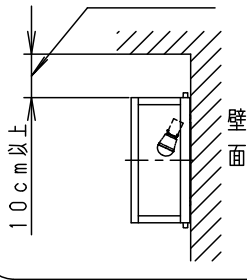

⚠ 注意：商品には寿命があります。詳細はCLX2021AAをご参照ください。

＜取付位置のご注意＞

カバー取り外しに  
要する寸法

- カバーの取付方法は、ツマミネジ方式です。
- ボックス取付はできません。

⚠ 安全に関するご注意

- 防雨型器具です。  
浴室などの湿気の多い場所では使用しないでください。  
感電、火災の原因となります。
- 壁面取付専用器具です。  
凶面方向以外には取り付けしないでください。  
落下、感電、火災の原因となります。
- 取付面よりも大きな壁面に取り付けてください。
- 調光器と組み合わせて使用しないでください。  
火災の原因となります。
- LEDを直視しないでください。  
目の痛みの原因となることがあります。
- 取付面と本体パッキンのスキマおよび  
パッキン外周部にシーラントを塗ってください。  
また、背面より水のかかる場所へ設置しないでください。  
指定外取付は絶縁不良による感電の原因となります。

明るさ：40形電球1灯器具相当

定格電圧	入力電流	消費電力			
AC100V	0.075A	4.3W			
付属ランプ	LDA4L-H-E17/S/4 電球色(2700K Ra80)				
器具光束	274lm	5	ソケット		E17
W・数	4.3×1	4	本体パッキン	EPTスポンジゴム	ブラック
器具質量	0.9kg	3	カバ-	アクリル	乳白
特記事項		2	枠	ステンレス(t0.8)	プラチナメタリック
		1	本体	PBT樹脂	ホワイト
部番	部品名	材質・素材厚	備考	パナソニック株式会社	