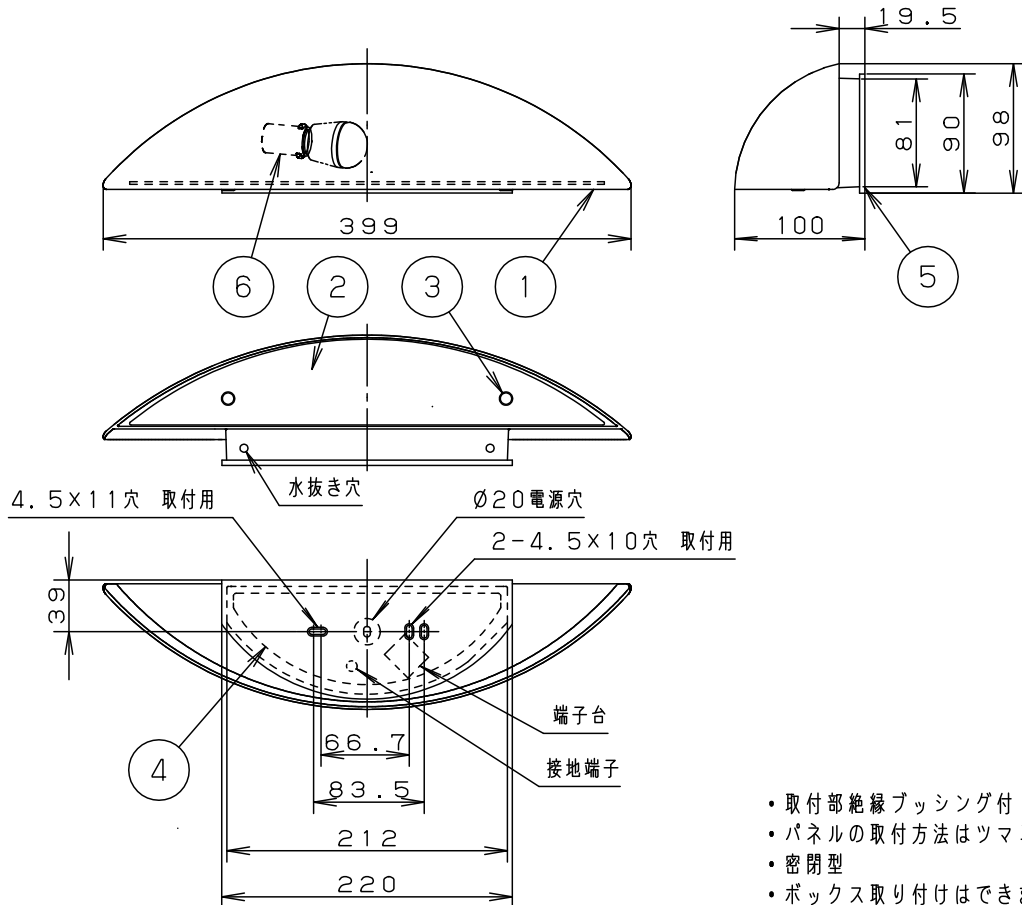

- 取付部絶縁ブッシング付
- パネルの取付方法はツマミネジ方式です。
- 密閉型
- ボックス取り付けはできません。

⚠ 安全に関するご注意

- 防雨型器具です。
浴室などの湿気が多い場所では使用しないでください。
感電、火災の原因となります。
- 調光器と組み合わせて使用しないでください。
火災の原因となります。
- LEDを直視しないでください。
目の痛みの原因となることがあります。
- 取付面よりも大きな面に取り付けてください。
- 取付面と取付パッキンのスキマおよび外周部にシール剤を塗ってください。
- 壁面取付専用器具です。
指定外取付は落下、感電、火災の原因となります。
また、背面より水のかかる場所へ設置しないでください。

明るさ：40形電球1灯器具相当							
定格電圧	入力電流	消費電力					
AC100V	0.075A	4.3W	6	ソケット		E17	
付属ランプ	LDA4L-H-E17/S/4 電球色 (2700K Ra80)		5	取付パッキン	EPTスポンジゴム	ブラック	品番
W・数	4.3×1		4	取付板	亜鉛鋼板 t1.2		防雨型
器具質量	1.0kg		3	フランジ	ステンレス		LGW85100BF
特記事項			2	パネル	アクリル	乳白(シボ入り)	鶴
			1	本体	アルミダイカスト	オフブラックレザーサテン ポリエステル粉体塗装	田
部番	部品名	材質・素材厚	備考	パナソニック株式会社			