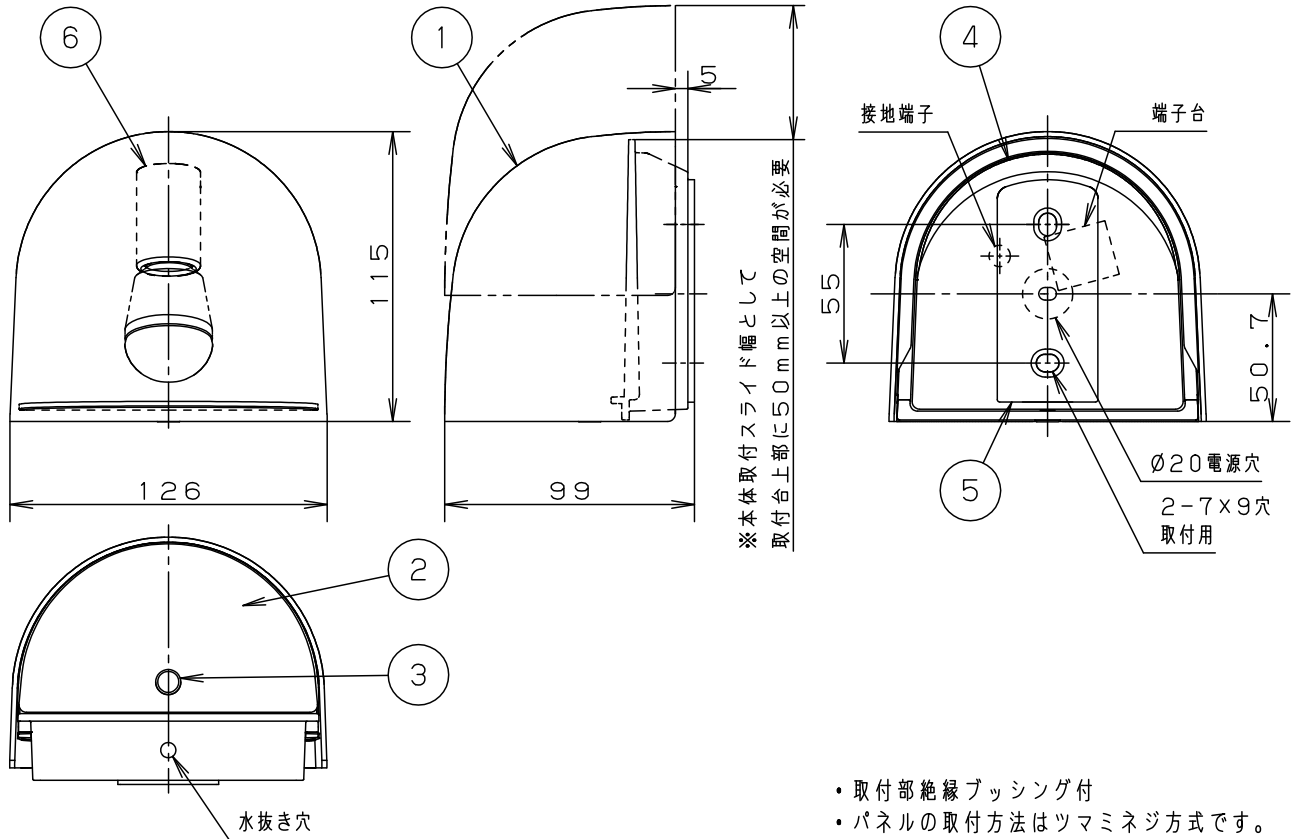

- 取付部絶縁ブッシング付
- パネルの取付方法はツマミネジ方式です。
- 密閉型

⚠ 安全に関するご注意

- 防雨型器具です。
浴室などの湿気が多い場所では使用しないでください。
感電、火災の原因となります。
- 調光器と組み合わせて使用しないでください。
火災の原因となります。
- LEDを直視しないでください。
目の痛みの原因となることがあります。
- 取付面よりも大きな面に取り付けてください。
- 取付面と取付パッキンのスキマおよび外周部にシーラントを塗ってください。
- 壁面取付専用器具です。
指定外取付は落下、感電、火災の原因となります。
また、背面より水のかかる場所へ設置しないでください。