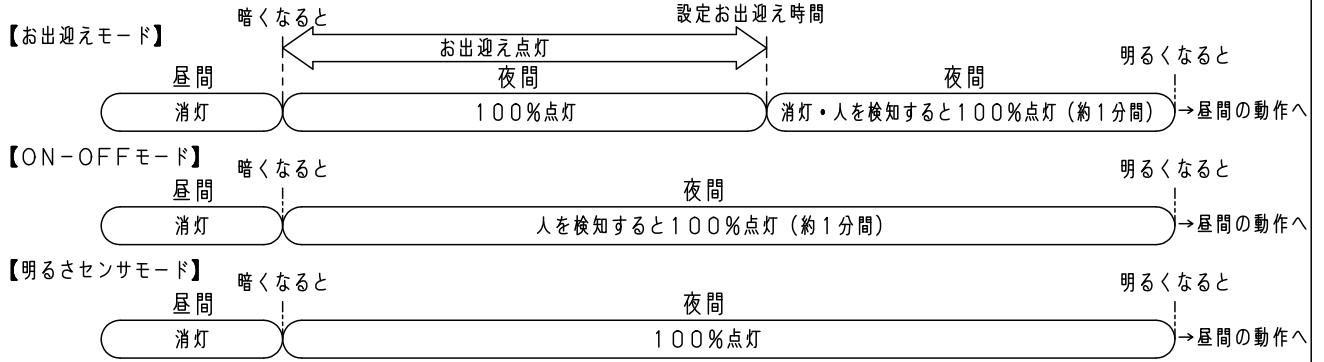

・センサ点灯は以下の3通りのモードが使用できます。（お出迎え時間調整ツマミでお好みのモードをお選びください。）

- 注) 1. 必ず壁スイッチを設置してください。  
 ・連続点灯への切り替え操作ができません。  
 ・センサによる点灯モードに異常が発生したとき、リセットできません。  
 ・壁スイッチは器具1台につき1個設置してください。複数台を1個のスイッチに配線すると、点灯状態にバラツキが発生するおそれがあります。  
 2. 周囲が設定した明るさより明るい間は夜間の動作に切り替わりません。  
 3. お出迎えモードで使用する場合は、壁スイッチを常にONにした状態でご使用ください。壁スイッチの操作を行うとその当日は、お出迎えモードが設定通り動作しない場合があります。