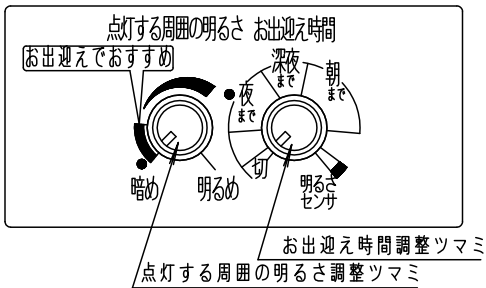

ツマミの設定

■点灯する周囲の明るさ調整ツマミ

・器具が昼間⇄夜間の動作に切り替わるときの周囲の照度を約5lx～無限大の範囲で調整できます。

■お出迎え時間調整ツマミ

- ・お出迎え点灯の終了時刻をおよそ20時～翌朝明るくなるまでの間で調整できます。【お出迎えモード】（地域・天候等によりばらつきます。）
- ・「切」に合わせると、【ON-OFFモード】になります。
- ・「明るさセンサ」に合わせると、【明るさセンサモード】になります。