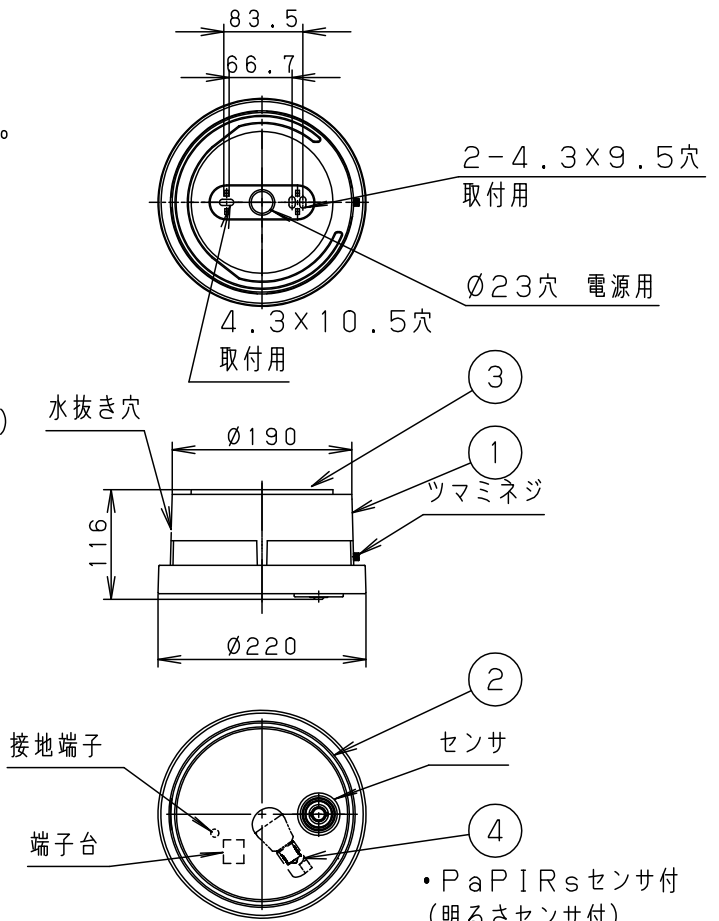

⚠ 注意：商品には寿命があります。詳細はCLX2021AAをご参照ください。

<使用上のご注意>

- ・一般照明との連動はできません。
- ・センサ器を使ったの多箇所検知はできません。
- ・自動点滅器及び熱線センサアダプタとの併用はできません。
- ・海岸隣接地帯では、塩害により短時間で錆が発生するおそれがあります。
- ・LEDにはバラツキがあるため、同一品番商品でも商品ごとに発光色・明るさが異なる場合があります。
- ・ほたるスイッチと接続する場合は1回路につきスイッチ3個まででご使用ください。
  (4個以上のほたるスイッチと接続すると、スイッチを切にしても器具が消灯しないことがあります)
- ・器具に直射日光が当たる状態で点灯させないでください。温度上昇によるランプの短寿命や一時的な明るさ低下、不点灯の原因となります。
- ・この器具には白熱灯、電球形蛍光灯は使用できません。必ず適合ランプ（パナソニック製）をご使用ください。
- ・この器具の近くでは電子錠などに使用する光高周波方式のリモコンが動作しない場合がごまれにありますがご注意ください。

・点灯順序

- *1. 壁スイッチでOFFさせた後、約1秒以内に再びONさせると連続点灯に切り替わります。
  - ・設定した明るさより周囲が明るいときは切り替えできません。
  - ・連続点灯のままにしている場合、周囲が明るくなると自動的に消灯し、センサ点灯に戻ります。
  - ・周囲が暗くても、連続点灯は最長15時間で自動的に消灯し、センサ点灯に戻ります。
- *2. 壁スイッチでOFFさせた後、約1秒以内に再びONさせるとセンサ点灯に戻ります。

- ・PaPIRsセンサ付 (明るさセンサ付)
- ・点灯省エネ型
- ・取付部絶縁ブッシング付
- ・密閉型
- ・カバーの取付方法は、ツマミネジ方式です。

⚠ 安全に関するご注意

- ・防雨型器具です。浴室などの湿気が多い場所では使用しないでください。感電、火災の原因となります。
- ・天井面取付専用器具です。傾斜天井には取り付けしないでください。指定外の取り付けは、落下の原因となります。
- ・調光器と組み合わせて使用しないでください。火災の原因となります。

- ・取付面と本体パッキンのスキマおよびパッキン外周部にシーラントを塗ってください。また、背面より水のかかる場所へ設置しないでください。指定外の取り付けは絶縁不良による感電の原因となります。