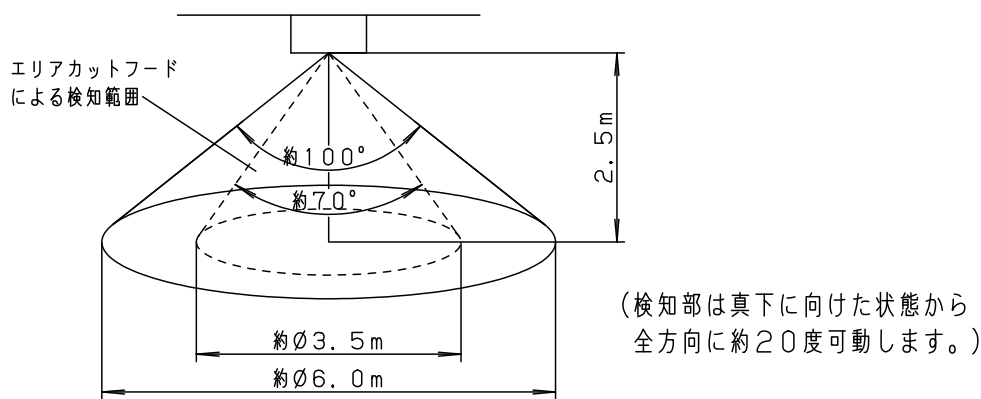

検知範囲

- 注) ・検知範囲は気温、服装、人の移動速度、進入方向、検知物の熱量、器具の取付高さ、取付面の傾きなどにより変化します。
  ・器具に向かってまっすぐ接近した場合、より近づかないと検知しない場合があります。
  ・下記のような場所への取り付けは避けてください。
  ・反射の強い床面のある場所
  ・風などでよくゆれる植物の近く
  ・取付高さが3mをこえる場所
  ・交通量の多い通路に面した場所
  ・換気扇などの吹き出し口、給湯器、エアコンの室外機などの近く
  ・昼間でも暗い場所や、夜間でも明るい場所

本図面は2枚1組です

2/2

品番	
使用説明書	
LGWC56020YU	
鶴	佐
田	野

パナソニック株式会社