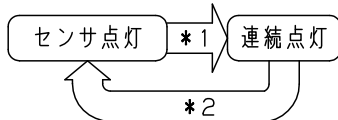

・点灯順序

- \*1. 壁スイッチでOFFさせた後、約1秒以内に再びONさせると連続点灯に切り替わります。
  - ・設定した明るさより周囲が明るいときは切り替えできません。
  - ・連続点灯のままにしている場合、周囲が明るくなると自動的に消灯し、センサ点灯に戻ります。
  - ・周囲が暗くても、連続点灯は最長15時間で自動的に消灯し、センサ点灯に戻ります。
- \*2. 壁スイッチでOFFさせた後、約1秒以内に再びONさせるとセンサ点灯に戻ります。