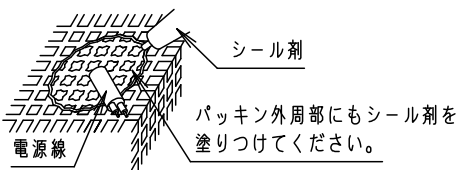

注記) センサの仕様はLGWC56020YU-KG*を参照してください。

明るさ：40形電球1灯器具相当		
定格電圧	入力電流	消費電力
AC100V	0.091A	5.1W
付属ランプ	LDA4L-H-E17/S/4 電球色 (2700K Ra80)	
器具光束	185lm	5
W・数	4.3×1	4
器具質量	1.3kg	3
特記事項	2	カバー
	1	本体
部番	部品名	材質・素材厚

5				品番
4	ソケット		E17	防雨型
3	本体パッキン	EPTスポンジゴム	ブラック	LGWC56020YU
2	カバー	アクリル	乳白	鶴田 佐野
1	本体	アルミダイカスト	プラチナメタリック レザ-サテンアクリル塗装	
部番	部品名	材質・素材厚	備考	パナソニック株式会社

本図面は2枚1組です 1/2