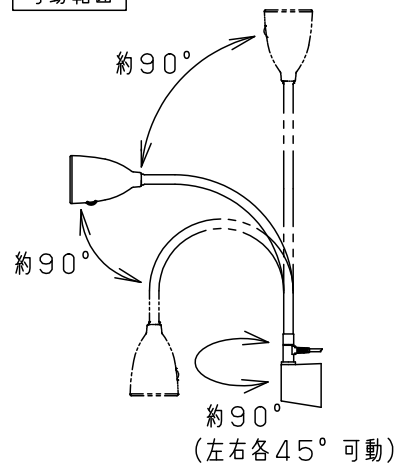

⚠ 注意：商品には寿命があります。詳細はCLX2021ZAをご参照ください。

<使用上のご注意>

- LEDにはバラツキがあるため、同一商品でも商品ごとに発光色・明るさが異なる場合があります。ご了承ください。
- 照射距離約60cmでの使用をお勧めします。それ以下の距離で使用した場合、照射ムラが目立ったり照射範囲が狭くなります。ご了承ください。

⚠ 安全に関するご注意

- 一般屋内用器具です。屋外や、水気・湿気のある所では使用しないでください。絶縁不良による感電の原因となります。
- 濡れた手でさわったり、水をかけたりしないでください。絶縁不良による感電の原因となります。
- この器具は壁面取付専用器具です。指定外取付は落下の原因となります。
- 光源として高輝度LEDを使用しています。光源部（LEDユニット部）を長時間直視しないでください、眼に障害をあたえる恐れがあります。
- 灯具に布等を被せないでください。故障又は火災の原因となります。
- アームを可動範囲以上に過剰な力で曲げたり、引っ張ったり押さえたりしないでください。器具破損・落下・感電の原因となります。

可動範囲

	LED発光色	昼白色
起動方式	定格電圧	AC100V
LE1	入力電流	0.045A
	入力電力	2.2W

適合ベッドライト取付金具
FK60110（メディカルユニット取付用）
FK60111（壁付取付用）

クールホワイト：マンセル 10Y9/0.5

LED	5000K, Ra73	5	電源コード	ビニルキャプタイヤケーブル	白	品番 LEDアーム式ベッドライト NNF23105J
器具光束	115lm	4	電源ユニット			
器具質量	0.7kg	3	フレキシブルアーム	φ 1 3	熱収縮チューブ付	白
特記事項		2	セード	ポリカーボネート樹脂	クールホワイト	村 山 阪 田
		1	化粧カバー	アクリル樹脂	乳白・表面シボ加工	
部番	部品名	材質・素材厚	備考	パナソニック株式会社		