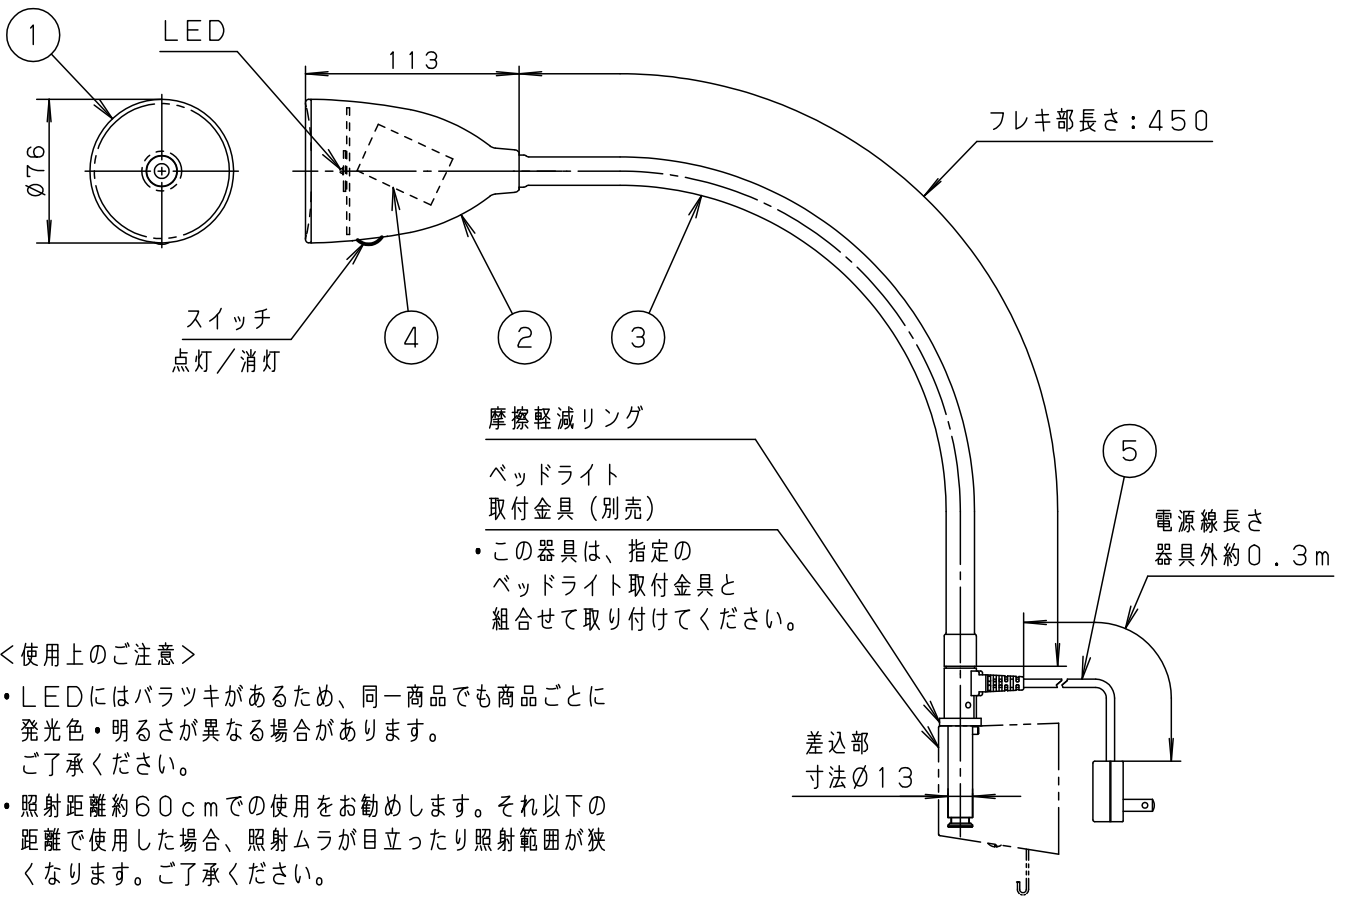

⚠ 注意：商品には寿命があります。詳細はCLX2021ZAをご参照ください。

<使用上のご注意>

- LEDにはバラツキがあるため、同一商品でも商品ごとに発光色・明るさが異なる場合があります。ご了承ください。
- 照射距離約60cmでの使用をお勧めします。それ以下の距離で使用した場合、照射ムラが目立ったり照射範囲が狭くなります。ご了承ください。

⚠ 安全に関するご注意

- 一般屋内用器具です。屋外や、水気・湿気のある所では使用しないでください。絶縁不良による感電の原因となります。
- 濡れた手でさわったり、水をかけたりしないでください。絶縁不良による感電の原因となります。
- この器具は壁面取付専用器具です。指定外取付は落下の原因となります。
- 光源として高輝度LEDを使用しています。光源部（LEDユニット部）を長時間直視しないでください、眼に障害をあたえる恐れがあります。
- 灯具に布等を被せないでください。故障又は火災の原因となります。
- アームを可動範囲以上に過剰な力で曲げたり、引っ張ったり押さえたりしないでください。器具破損・落下・感電の原因となります。

可動範囲

	LED発光色	昼白色
起動方式	定格電圧	AC100V
LE1	入力電流	0.045A
	入力電力	2.2W

適合ベッドライト取付金具
FK60110（メディカルユニット取付用）
FK60111（壁付取付用）

クールホワイト：マンセル 10Y9/0.5

LED	5000K, Ra73	5	電源コード	ビニルキャプタイヤケーブル	白	品番 LEDアーム式ベッドライト NNF23105J
器具光束	115lm	4	電源ユニット			
器具質量	0.7kg	3	フレキシブルアーム	φ 1 3	熱収縮チューブ付	白
特記事項		2	セード	ポリカーボネート樹脂	クールホワイト	村 山 阪 田
		1	化粧カバー	アクリル樹脂	乳白・表面シボ加工	
部番	部品名	材質・素材厚	備考	パナソニック株式会社		