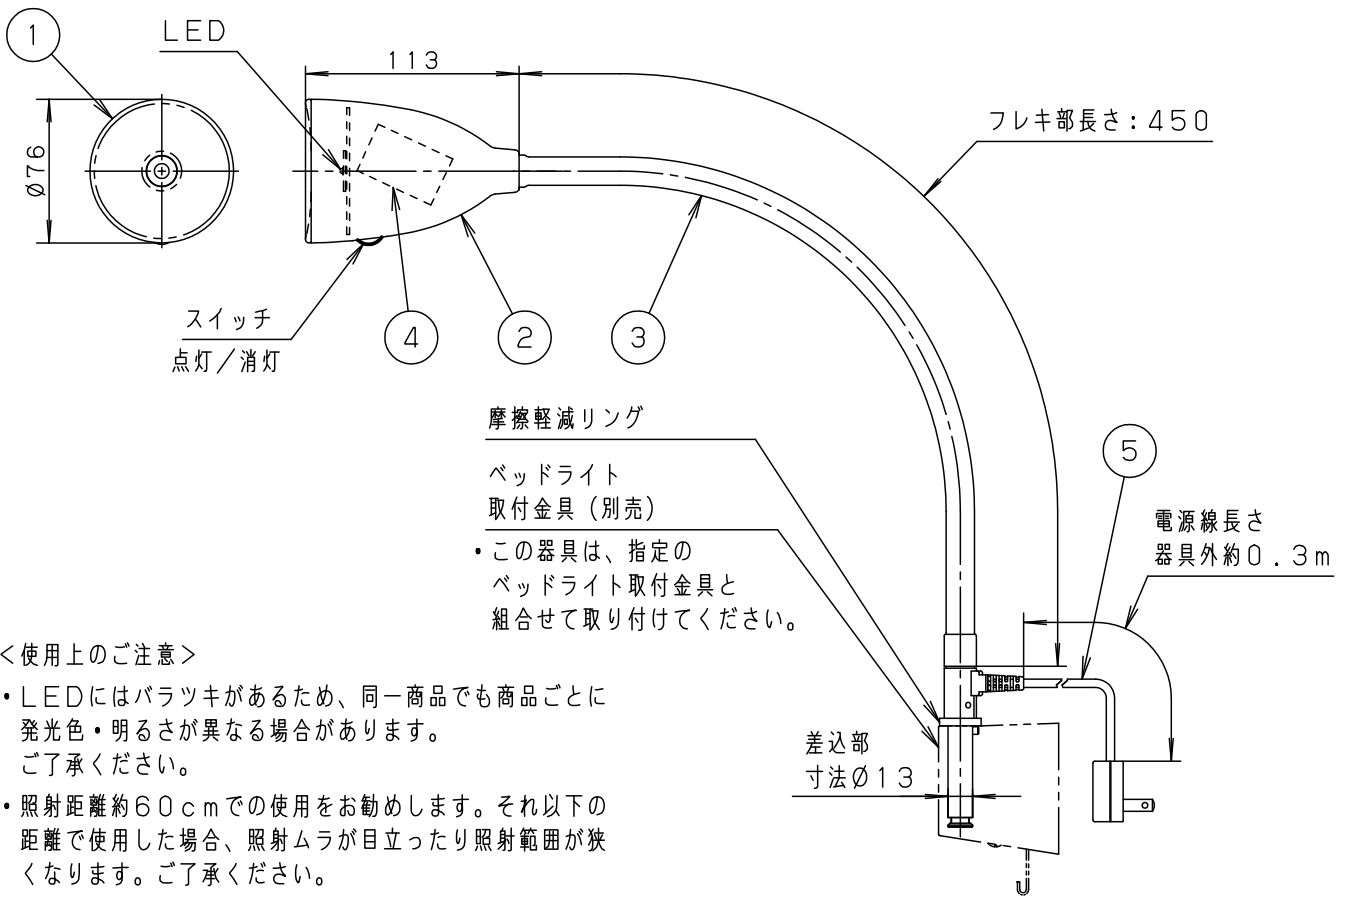

⚠ 注意：商品には寿命があります。詳細はCLX2021ZAをご参照ください。

<使用上のご注意>

- LEDにはバラツキがあるため、同一商品でも商品ごとに発光色・明るさが異なる場合があります。ご了承ください。
- 照射距離約60cmでの使用をお勧めします。それ以下の距離で使用した場合、照射ムラが目立ったり照射範囲が狭くなります。ご了承ください。

⚠ 安全に関するご注意

- 一般屋内用器具です。屋外や、水気・湿気のある所では使用しないでください。絶縁不良による感電の原因となります。
- 濡れた手でさわったり、水をかけたりしないでください。絶縁不良による感電の原因となります。
- この器具は壁面取付専用器具です。指定外取付は落下の原因となります。
- 光源として高輝度LEDを使用しています。光源部（LEDユニット部）を長時間直視しないでください、眼に障害をあたえる恐れがあります。
- 灯具に布等を被せないでください。故障又は火災の原因となります。
- アームを可動範囲以上に過剰な力で曲げたり、引っ張ったり押さえたりしないでください。器具破損・落下・感電の原因となります。

可動範囲

	LED発光色	電球色
起動方式	定格電圧	AC100V
LE1	入力電流	0.045A
	入力電力	2.2W

適合ベッドライト取付金具	
FK60110	（メディカルユニット取付用）
FK60111	（壁付取付用）

クールホワイト：マンセル 10Y9/0.5

LED	2700K, Ra93	5	電源コード	ビニルキャプタイヤケーブル	白	品番 LEDアーム式ベッドライト NNF23106J
器具光束	70lm	4	電源ユニット			
器具質量	0.7kg	3	フレキシブルアーム	φ 1 3	熱収縮チューブ付	白
特記事項		2	セード	ポリカーボネート樹脂	クールホワイト	村 山
		1	化粧カバー	アクリル樹脂	乳白・表面シボ加工	
部番	部品名	材質・素材厚	備考	パナソニック株式会社		