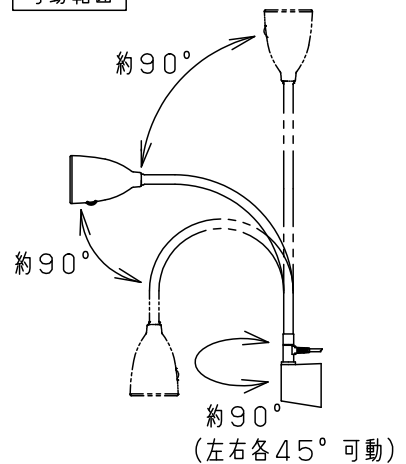

⚠ 注意：商品には寿命があります。詳細はCLX2021ZAをご参照ください。

<使用上のご注意>

- LEDにはバラツキがあるため、同一商品でも商品ごとに発光色・明るさが異なる場合があります。ご了承ください。
- 照射距離約60cmでの使用をお勧めします。それ以下の距離で使用した場合、照射ムラが目立ったり照射範囲が狭くなります。ご了承ください。

⚠ 安全に関するご注意

- 一般屋内用器具です。屋外や、水気・湿気のある所では使用しないでください。絶縁不良による感電の原因となります。
- 濡れた手でさわったり、水をかけたりしないでください。絶縁不良による感電の原因となります。
- この器具は壁面取付専用器具です。指定外取付は落下の原因となります。
- 光源として高輝度LEDを使用しています。光源部（LEDユニット部）を長時間直視しないでください、眼に障害をあたえる恐れがあります。
- 灯具に布等を被せないでください。故障又は火災の原因となります。
- アームを可動範囲以上に過剰な力で曲げたり、引っ張ったり押さえたりしないでください。器具破損・落下・感電の原因となります。

可動範囲

	LED発光色	電球色
起動方式	定格電圧	AC100V
LE1	入力電流	0.045A
	入力電力	2.2W

適合ベッドライト取付金具	
FK60110	（メディカルユニット取付用）
FK60111	（壁付取付用）

クールホワイト：マンセル 10Y9/0.5

LED	2700K, Ra93	5	電源コード	ビニルキャプタイヤケーブル	白	品番 LEDアーム式ベッドライト NNF23106J
器具光束	70lm	4	電源ユニット			
器具質量	0.7kg	3	フレキシブルアーム	φ 1 3	熱収縮チューブ付	白
特記事項		2	セード	ポリカーボネート樹脂	クールホワイト	村 山
		1	化粧カバー	アクリル樹脂	乳白・表面シボ加工	
部番	部品名	材質・素材厚	備考	パナソニック株式会社		