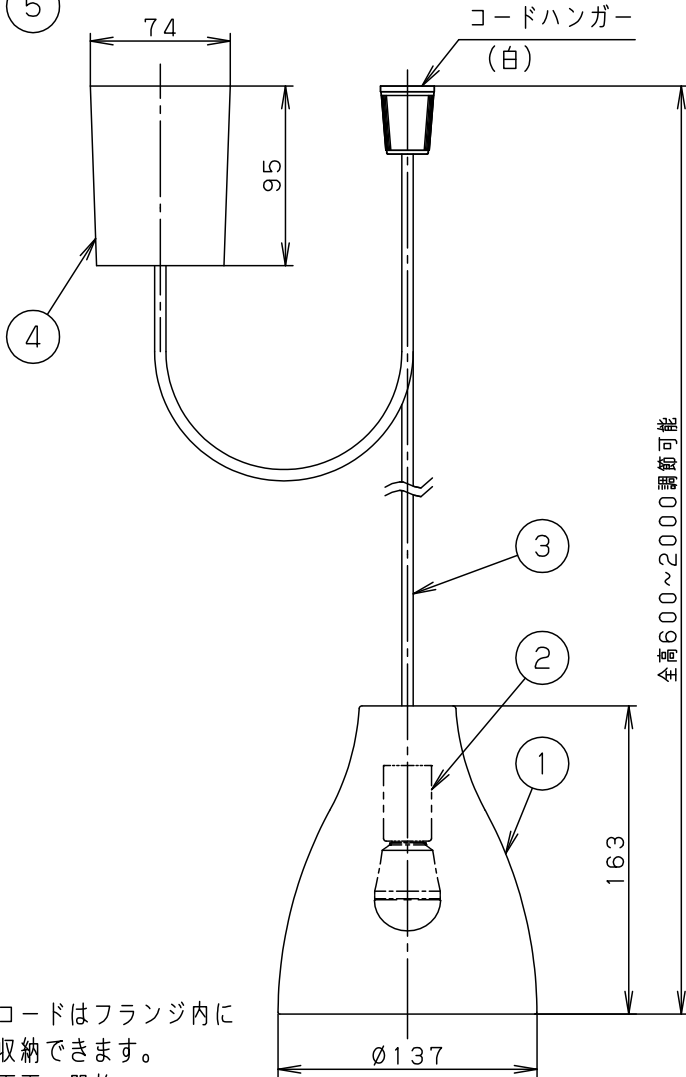

⚠ 注意：商品には寿命があります。詳細はCLX2021AAをご参照ください。

- コードはフランジ内に収納できます。
- 下面：開放

手造り品ですので色見・模様が多少異なることがあります。ご了承ください。

⚠ 安全に関するご注意

- 一般屋内用器具です。屋外や水気、湿気のある所では使用しないでください。絶縁不良による感電の原因となります。
- 天井面取付専用器具です。指定外取付は、落下の原因となります。

傾斜天井に取り付ける場合

- 55度を超える傾斜天井には取り付けないでください。
- 必ずコードハンガーを使用してください。フックの開口部が上を向くように取り付けてください。

- 多灯設置する場合、風などにより器具同士が当たらないよう器具の間隔をあけてください。
- 器具の揺れなどで壁に接触しないよう壁の近くに取り付けないでください。
- 調光器と組み合わせて使用しないでください。火災の原因となります。
- LEDを直視しないでください。目の痛みの原因となることがあります。

明るさ：40形電球1灯器具相当								
定格電圧	入力電流	消費電力						
AC100V	0.075A	4.3W						
付属ランプ	LDA4L-H-E17/S/4 電球色(2700K Ra80)							
器具光束	330lm	5	丸型フル引掛シーリング			品番		
W・数	4.3×1	4	フランジ			ホワイト		
器具質量	0.8kg	3	ビニルキャブタイヤコード	外径(Ø6)			ホワイト	
特記事項	2	ソケット					E 1 7	
	1	セード	磁器			すかし磁器		
部番	部品名	材質・素材厚	備考	パナソニック株式会社				