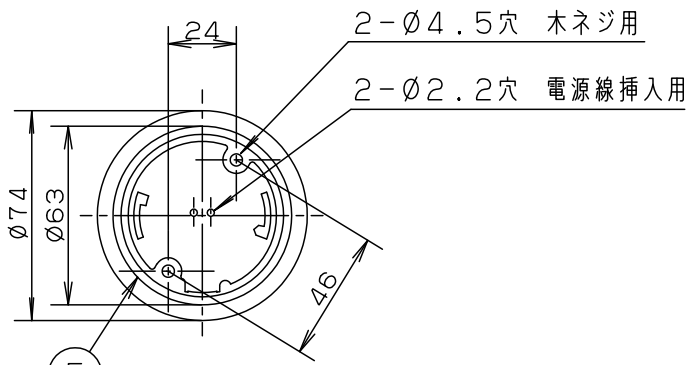

⚠ 注意：商品には寿命があります。詳細はCLX2021AAをご参照ください。

- コードはフランジ内に収納できます。
- 下面：開放

手造り品ですので色見・模様が多少異なることがあります。ご了承ください。

⚠ 安全に関するご注意

- 一般屋内用器具です。屋外や水気、湿気のある所では使用しないでください。絶縁不良による感電の原因となります。
- 天井面取付専用器具です。指定外取付は、落下の原因となります。

傾斜天井に取り付ける場合

明るさ：40形電球1灯器具相当								
定格電圧	入力電流	消費電力						
AC100V	0.075A	4.3W						
付属ランプ	LDA4L-H-E17/S/4 電球色(2700K Ra80)							
器具光束	330lm	5	丸型フル引掛シーリング			品番		
W・数	4.3×1	4	フランジ			ホワイト		
器具質量	0.8kg	3	ビニルキャブタイヤコード	外径(Ø6)			ホワイト	
特記事項	2	ソケット					E 1 7	
	1	セード	磁器			すかし磁器		
部番	部品名	材質・素材厚	備考	パナソニック株式会社				