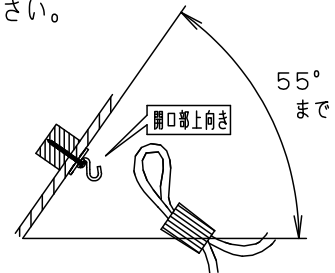

⚠ 注意：商品には寿命があります。詳細はCLX2021AAをご参照ください。

- コードはフランジ内に収納できます。
- 下面：開放

手造り品ですので色見・模様が多少異なることがあります。ご了承ください。

⚠ 安全に関するご注意

- 一般屋内用器具です。屋外や水気、湿気のある所では使用しないでください。絶縁不良による感電の原因となります。
- 天井面取付専用器具です。指定外取付は、落下の原因となります。

傾斜天井に取り付ける場合

- 55度を超える傾斜天井には取り付けないでください。
- 必ずコードハンガーを使用してください。フックの開口部が上を向くように取り付けてください。

- 多灯設置する場合、風などにより器具同士が当たらないよう器具の間隔をあけてください。
- 器具の揺れなどで壁に接触しないよう壁の近くに取り付けないでください。
- 調光器と組み合わせて使用しないでください。火災の原因となります。
- LEDを直視しないでください。目の痛みの原因となることがあります。