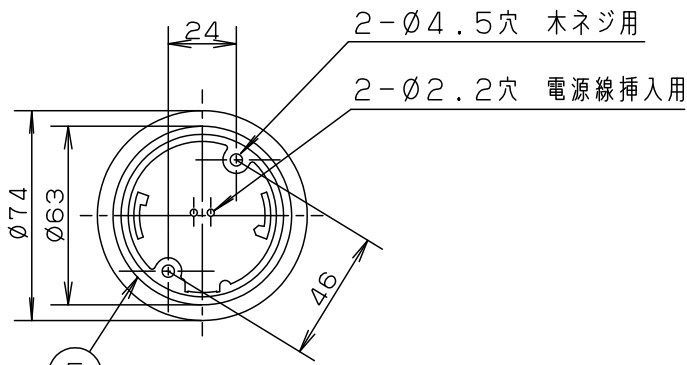

⚠ 注意：商品には寿命があります。詳細はCLX2021AAをご参照ください。