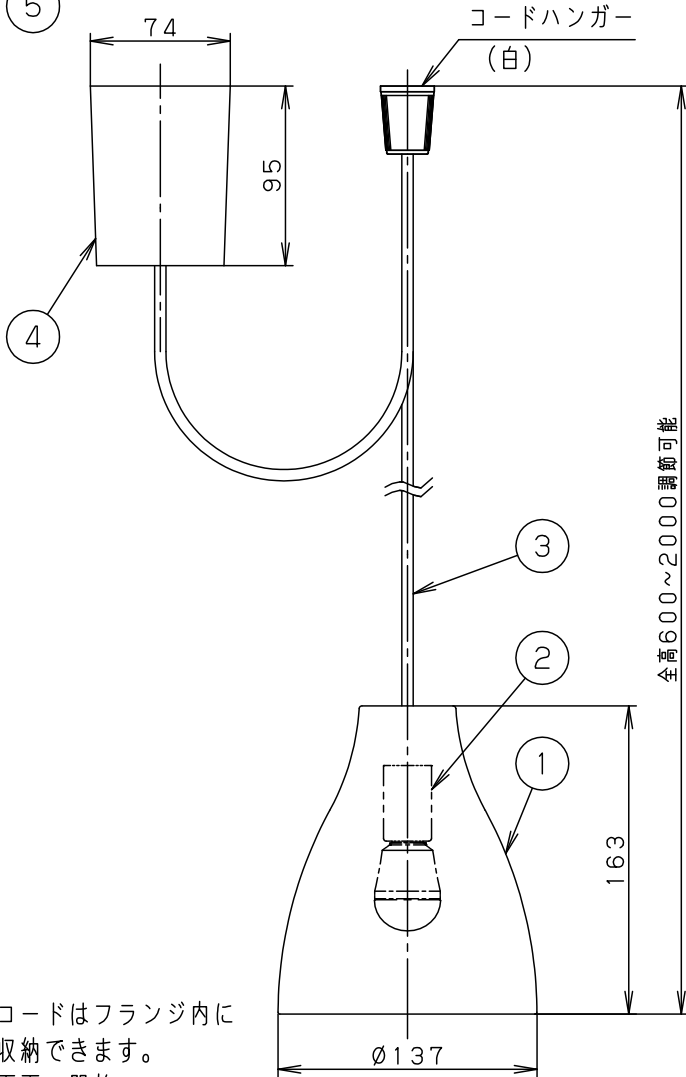

⚠ 注意：商品には寿命があります。詳細はCLX2021AAをご参照ください。

手造り品ですので色見・模様が多少異なることがあります。ご了承ください。

⚠ 安全に関するご注意

- 一般屋内用器具です。屋外や水気、湿気のある所では使用しないでください。絶縁不良による感電の原因となります。
- 天井面取付専用器具です。指定外取付は、落下の原因となります。

傾斜天井に取り付ける場合

- 55度を超える傾斜天井には取り付けないでください。
- 必ずコードハンガーを使用してください。フックの開口部が上を向くように取り付けてください。

- コードはフランジ内に収納できます。
- 下面：開放

明るさ：40形電球1灯器具相当								
定格電圧	入力電流	消費電力						
AC100V	0.075A	4.3W						
付属ランプ	LDA4L-H-E17/S/4 電球色(2700K Ra80)							
器具光束	321lm	5	丸型フル引掛シーリング			品番		
W・数	4.3×1	4	フランジ			黒		
器具質量	0.8kg	3	ビニルキャブタイヤコード	外径(Ø6)			黒	
特記事項	2	ソケット			E17		今川 岡端	
	1	セード	半磁器	外面：黒鉄釉 内面：粉引				
部番	部品名	材質・素材厚	備考		パナソニック株式会社			