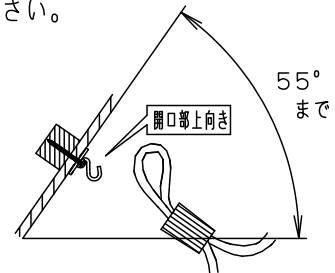

⚠ 注意：商品には寿命があります。詳細はCLX2021AAをご参照ください。

手造り品ですので色見・模様が多少異なることがあります。ご了承ください。

⚠ 安全に関するご注意

- 一般屋内用器具です。屋外や水気、湿気のある所では使用しないでください。絶縁不良による感電の原因となります。
- 天井面取付専用器具です。指定外取付は、落下の原因となります。

傾斜天井に取り付ける場合

- 55度を超える傾斜天井には取り付けないでください。
- 必ずコードハンガーを使用してください。フックの開口部が上を向くように取り付けてください。

- 多灯設置する場合、風などにより器具同士が当たらないよう器具の間隔をあけてください。
- 器具の揺れなどで壁に接触しないよう壁の近くに取り付けないでください。
- 調光器と組み合わせて使用しないでください。火災の原因となります。
- LEDを直視しないでください。目の痛みの原因となることがあります。

<使用上のご注意>

- この器具には白熱灯、電球形蛍光灯は使用できません。必ず適合ランプ（パナソニック製）をご使用ください。
- この器具の近くでは電子錠などに使用する光高周波方式のリモコンが動作しない場合がごくまれにありますので、ご注意ください。
- ほたるスイッチと接続する場合は1回路につき、スイッチ3個までで、ご使用ください。（4個以上のほたるスイッチを接続すると、スイッチを切にしても器具が消灯しないことがあります。）
- LEDにはバラツキがあるため、同一品番商品でも商品ごとに発光色、明るさが異なる場合があります。
- 器具の近くでは、ラジオやテレビなどの音響、映像機器に雑音が入る場合があります。

- コードはフランジ内に収納できます。
- 下面：開放

明るさ：40形電球1灯器具相当								
定格電圧	入力電流	消費電力						
AC100V	0.075A	4.3W						
付属ランプ	LDA4L-H-E17/S/4 電球色(2700K Ra80)							
器具光束	321lm	5	丸型フル引掛シーリング			品番		
W・数	4.3×1	4	フランジ			黒		
器具質量	0.8kg	3	ビニルキャブタイヤコード	外径(Ø6)			黒	
特記事項	2	ソケット			E17		今川 岡端	
	1	セード	半磁器	外面：黒鉄釉 内面：粉引				
部番	部品名	材質・素材厚	備考		パナソニック株式会社			