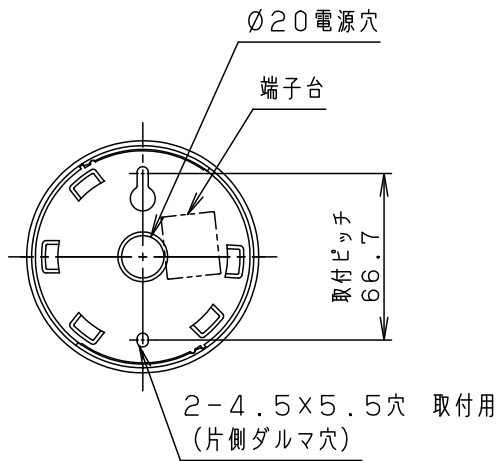

⚠ 注意：商品には寿命があります。詳細はCLX2021AAをご参照ください。

⚠ 安全に関するご注意

- 一般屋内用器具です。屋外や水気、湿気のある所では使用しないでください。絶縁不良による感電の原因となります。
- 天井面取付専用器具です。指定外の取り付けは、落下の原因となります。

傾斜天井に取り付ける場合

- 55度を超える傾斜天井には取り付けないでください。

- 多灯設置する場合、風などにより器具どうしが当たらないよう器具の間隔をあけてください。
- 器具の揺れなどで壁に接触しないよう壁の近くに取り付けないでください。
- 調光器と組み合わせて使用しないでください。火災の原因となります。
- LEDを直視しないでください。目の痛みの原因となることがあります。

- コードはフランジ内に収納できます。
- 下面：開放

明るさ：40形電球1灯器具相当		
定格電圧	入力電流	消費電力
AC100V	0.075A	4.3W
付属ランプ	LDA4L-H-E17/S/4 電球色(2700K Ra80)	
器具光束	391lm	
W・数	4.3×1	
器具質量	0.8kg	
特記事項	2	ソケット
	1	セード
	部番	部品名

5	フランジ	ABS樹脂	ホワイト	品番 LGB15085F
4	ビニルキャプタイヤコード	外径(Ø6)	ホワイト	
3	支持具	シリコン	乳白	
	2	ソケット	E17	今川 岡端
	1	セード	乳白	
部番	部品名	材質・素材厚	備考	パナソニック株式会社