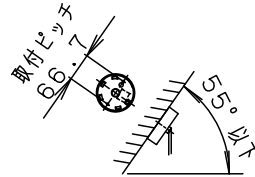

傾斜天井に取り付ける場合

- 55度を超える傾斜天井には取り付けないでください。

- 多灯設置する場合、風などにより器具どうしが当たらないよう器具の間隔をあけてください。
- 器具の揺れなどで壁に接触しないよう壁の近くに取り付けないでください。
- 調光器と組み合わせて使用しないでください。火災の原因となります。
- LEDを直視しないでください。目の痛みの原因となることがあります。

<使用上のご注意>

- この器具には白熱灯、電球形蛍光灯は使用できません。必ず適合ランプ（パナソニック製）をご使用ください。
- この器具の近くでは電子錠などに使用する光高周波方式のリモコンが動作しない場合がごくまれにありますので、ご注意ください。
- ほたるスイッチと接続する場合は1回路につき、スイッチ3個までで、ご使用ください。（4個以上のほたるスイッチを接続すると、スイッチを切にしても器具が消灯しないことがあります。）
- LEDにはバツキがあるため、同一品番商品でも商品ごとに発光色、明るさが異なる場合があります。
- 器具の近くでは、ラジオやテレビなどの音響、映像機器に雑音が入る場合があります。

- コードはフランジ内に収納できます。
- 下面：開放

明るさ：40形電球1灯器具相当		
定格電圧	入力電流	消費電力
AC100V	0.075A	4.3W
付属ランプ	LDA4L-H-E17/S/4 電球色(2700K Ra80)	
器具光束	391lm	
W・数	4.3×1	
器具質量	0.8kg	
特記事項	2	ソケット
	1	セード
	部番	部品名

5	フランジ	ABS樹脂	ホワイト	品番 LGB15085F
4	ビニルキャプタイヤコード	外径(Ø6)	ホワイト	
3	支持具	シリコン	乳白	
	2	ソケット	E17	今川 岡端
	1	セード	乳白	
部番	部品名	材質・素材厚	備考	パナソニック株式会社