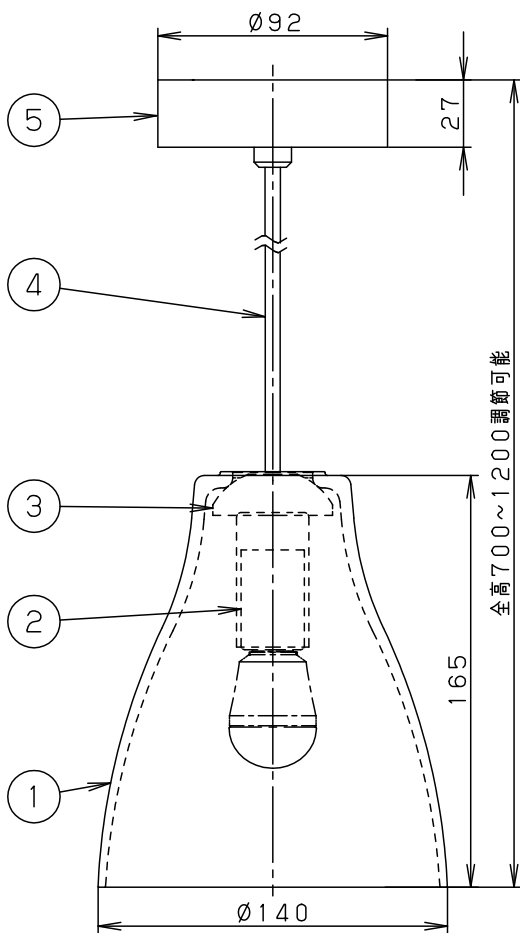

⚠ 注意：商品には寿命があります。詳細はCLX2021AAをご参照ください。

⚠ 安全に関するご注意

- 一般屋内用器具です。屋外や水気、湿気のある所では使用しないでください。絶縁不良による感電の原因となります。
- 天井面取付専用器具です。指定外の取り付けは、落下の原因となります。

傾斜天井に取り付ける場合

- 55度を超える傾斜天井には取り付けないでください。

- 多灯設置する場合、風などにより器具どうしが当たらないよう器具の間隔をあけてください。
- 器具の揺れなどで壁に接触しないよう壁の近くに取り付けないでください。
- 調光器と組み合わせて使用しないでください。火災の原因となります。
- LEDを直視しないでください。目の痛みの原因となることがあります。

- コードはフランジ内に収納できます。
- 下面：開放

明るさ：40形電球1灯器具相当		
定格電圧	入力電流	消費電力
AC100V	0.075A	4.3W
付属ランプ	LDA4L-H-E17/S/4 電球色(2700K Ra80)	
器具光束	391lm	
W・数	4.3×1	
器具質量	0.8kg	
特記事項	2	ソケット
	1	セード
	部番	部品名

5	フランジ	ABS樹脂	ホワイト	品番 LGB15085F
4	ビニルキャプタイヤコード	外径(Ø6)	ホワイト	
3	支持具	シリコン	乳白	
	2	ソケット	E17	今川 岡端
	1	セード	乳白	
部番	部品名	材質・素材厚	備考	パナソニック株式会社