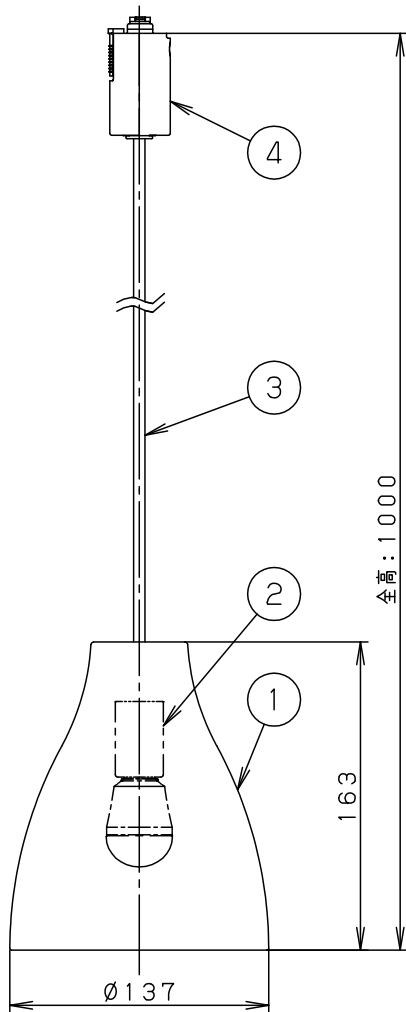

⚠ 注意：商品には寿命があります。詳細はCLX2021AAをご参照ください。

手造り品ですので色見・模様が多少異なることがあります。ご了承ください。

⚠ 安全に関するご注意

- 一般屋内用器具です。
屋外や水気、湿気のある所では使用しないでください。
絶縁不良による感電の原因となります。
- 天井面取付専用器具です。
傾斜天井には取り付けないでください。
指定外取付は、落下の原因となります。
- 多灯設置する場合、風などにより器具どうしが当たらないよう器具の間隔をあけてください。
- 器具の揺れなどで壁に接触しないよう壁の近くに取り付けないでください。
- 調光器と組み合わせて使用しないでください。
火災の原因となります。
- LEDを直視しないでください。
目の痛みの原因となることがあります。

- この器具は配線ダクト専用器具です。
- コードクリップ（コード調節具）付です。
- 器具全高はライティングプラグ内で20mm調節可能です。
- パナソニック製100V用配線ダクトと組み合わせることを推奨します。
- 下面：開放

<使用上のご注意>

- この器具には白熱灯、電球形蛍光灯は使用できません。
必ず適合ランプ（パナソニック製）をご使用ください。
- この器具の近くでは電子錠などに使用する光高周波方式のリモコンが動作しない場合がごくまれにありますので、ご注意ください。
- ほたるスイッチと接続する場合は1回路につき、スイッチ3個までで、ご使用ください。
(4個以上のほたるスイッチを接続すると、スイッチを切にしても器具が消灯しないことがあります。)
- LEDにはバラツキがあるため、同一品番商品でも商品ごとに発光色、明るさが異なる場合があります。
- 器具の近くでは、ラジオやテレビなどの音響、映像機器に雑音が入る場合があります。

明るさ：40形電球1灯器具相当

定格電圧	入力電流	消費電力
AC100V	0.075A	4.3W
付属ランプ	LDA4L-H-E17/S/4 電球色(2700K Ra80)	
器具光束	330lm	5
W・数	4.3×1	4
器具質量	0.8kg	3
特記事項	2	ソケット
	1	セード
	部番	部品名

消費電力	品番
4.3W	LGB16077F
5	今川
4	端
3	部番
ライティングプラグ	部 品 名
ホワイト	材 質 ・ 素 材 厚
ホワイト	備 考
E 1 7	パナソニック株式会社
すかし磁器	