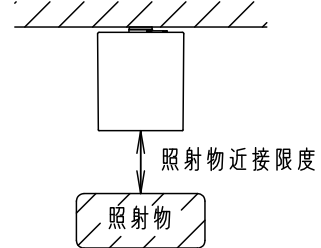

（ドア・家具・布等の可燃物）

- 調光器と組み合わせて使用しないでください。火災の原因となります。
- LEDを直視しないでください。目の痛みの原因となることがあります。

- 下面：開放
- セードの取付方法は、ホルダーナット方式です。

明るさ：40形電球1灯器具相当							
定格電圧	入力電流	消費電力					
AC100V	0.075A	4.3W					
付属ランプ	LDA4L-H-E17/S/4 電球色(2700K Ra80)						
器具光束	308lm		5				品番
W・数	4.3×1		4				LGB58078F
器具質量	0.6kg		3	取付台	TM材(白/白サ) (t0.8)		
特記事項			2	ソケット		E17	今川 岡端
			1	セード	半磁器	外面：黒鉄軸 内面：粉引	
			部番	部品名	材質・素材厚	備考	パナソニック株式会社