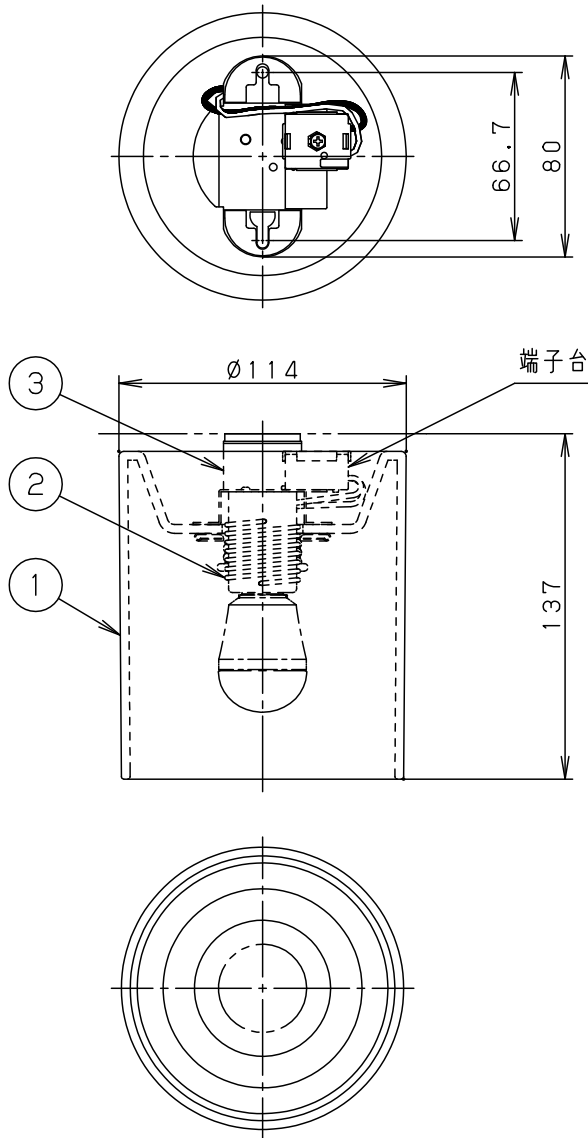

⚠ 注意：商品には寿命があります。詳細はCLX2021AAをご参照ください。

<使用上のご注意>

- この器具には白熱灯、電球形蛍光灯は使用できません。必ず適合ランプ（パナソニック製）をご使用ください。
- この器具の近くでは電子鏡などに使用する光高周波方式のリモコンが動作しない場合がごくまれにありますので、ご注意ください。
- ほたるスイッチと接続する場合は1回路につき、スイッチ3個までで、ご使用ください。（4個以上のほたるスイッチを接続すると、スイッチを切にしても器具が消灯しないことがあります。）
- LEDにはバラツキがあるため、同一品番商品でも商品ごとに発光色、明るさが異なる場合があります。
- 器具の近くでは、ラジオやテレビなどの音響、映像機器に雑音が入る場合があります。

⚠ 安全に関するご注意

- 一般屋内用器具です。屋外や水気、湿気のある所では使用しないでください。絶縁不良による感電の原因となります。
- 天井面取付専用器具です。傾斜天井、補強のない薄い天井には、取り付けないでください。指定外取付は、火災、落下の原因となります。
- 照射近接限度内にドア開閉範囲や家具などの可燃物が近づかないように考慮して取り付けてください。照射物の変色・火災の原因となります。

【照射物近接限度30cm】