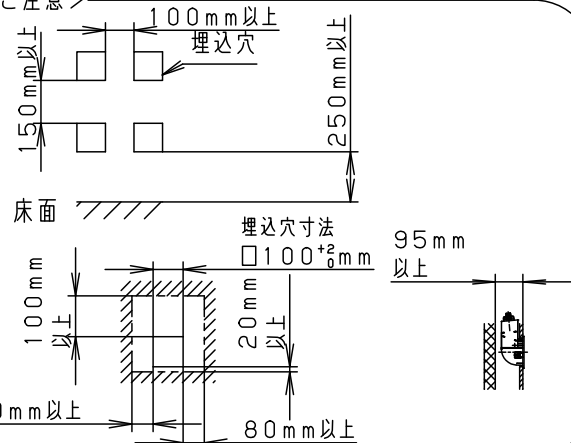

＜取付位置のご注意＞

- ソファ、ベッド等は10cm以上離してください。
- 連続して取付ける場合はカバーどうしを離してください。(右図参照)
器具が取り付けられなくなります。
- 埋込穴と壁内の野縁等の障害物の距離を右図の通り離してください。(右図参照)
器具が取り付けられなくなります。
- 埋込穴からの指定寸法範囲内に断熱施工はしないでください。(右図参照)

＜使用上のご注意＞

- この器具には白熱灯、電球形蛍光灯は使用できません。必ず適合ランプ（パナソニック製）をご使用ください。
- この器具の近くでは電子錠などに使用する光高周波方式のリモコンが動作しない場合がごくまれにありますので、ご注意ください。
- 壁スイッチ1個当たり8台まででご使用ください。
- ほたるスイッチと接続する場合は1回路につき、スイッチ3個までで、ご使用ください。(4個以上のほたるスイッチを接続すると、スイッチを切にしても器具が消灯しないことがあります。)
- LEDにはバラツキがあるため、同一品番商品でも商品ごとに発光色、明るさが異なる場合があります。
- 器具の近くでは、ラジオやテレビなどの音響、映像機器に雑音が入る場合があります。

明るさ：25形電球1灯器具相当								
定格電圧	入力電流	消費電力						
AC100V	0.075A	4.3W						
付属ランプ	LDA4L-H-E17/S/4 電球色(2700K Ra80)							
器具光束	95lm	5					品番	
W・数	4.3×1	4	取付バネ	ステンレス鋼板(t0.5)			LGB80525F	
器具質量	0.4kg	3	ソケット		E 1 7			
特記事項	2		本体	亜鉛鋼板(t0.8)			今川	
	1		カバー	ポリカーボネート	ホワイト			
	部番	部品名	材質・素材厚	備考	パナソニック株式会社			