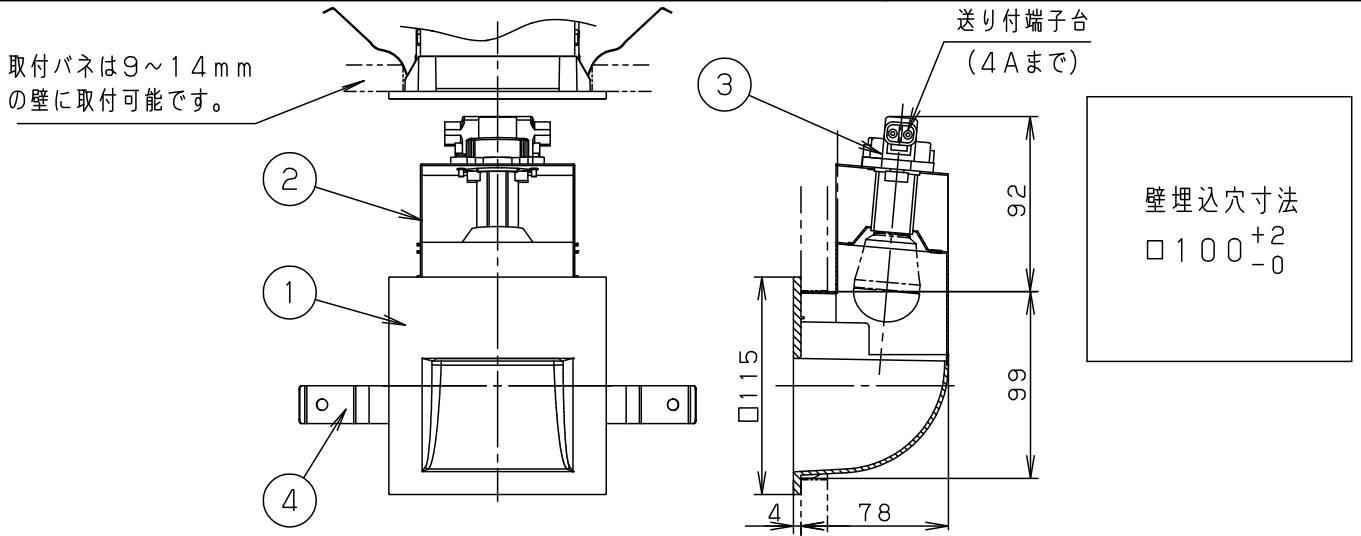

⚠ 注意：商品には寿命があります。詳細はCLX2021AAをご参照ください。

安全に関するご注意

- 一般屋内用器具です。
屋外や水気、湿気のある所では使用しないでください。
絶縁不良による感電の原因となります。
- 壁面取付専用器具です。
図面方向以外は取り付けしないでください。
火災や落下の原因となります。
- 調光器と組み合わせて使用しないでください。
火災の原因となります。
- LEDを直視しないでください。
目の痛みの原因となることがあります。
- 埋込穴からの指定寸法範囲内に断熱施工はしないでください。
過熱による火災の原因となります。

＜取付位置のご注意＞

- ソファ、ベッド等は10cm以上離してください。
- 連続して取付ける場合はカバーどうしを離してください。(右図参照)
器具が取り付けられなくなります。
- 埋込穴と壁内の野縁等の障害物の距離を右図の通り離してください。(右図参照)
器具が取り付けられなくなります。
- 埋込穴からの指定寸法範囲内に断熱施工はしないでください。(右図参照)

＜使用上のご注意＞

- この器具には白熱灯、電球形蛍光灯は使用できません。必ず適合ランプ（パナソニック製）をご使用ください。
- この器具の近くでは電子錠などに使用する光高周波方式のリモコンが動作しない場合がごくまれにありますので、ご注意ください。
- 壁スイッチ1個当たり8台まででご使用ください。
- ほたるスイッチと接続する場合は1回路につき、スイッチ3個までで、ご使用ください。(4個以上のほたるスイッチを接続すると、スイッチを切にしても器具が消灯しないことがあります。)
- LEDにはバラツキがあるため、同一品番商品でも商品ごとに発光色、明るさが異なる場合があります。
- 器具の近くでは、ラジオやテレビなどの音響、映像機器に雑音が入る場合があります。

明るさ：25形電球1灯器具相当								
定格電圧	入力電流	消費電力						
AC100V	0.075A	4.3W						
付属ランプ	LDA4L-H-E17/S/4 電球色(2700K Ra80)							
器具光束	95lm	5					品番	
W・数	4.3×1	4	取付バネ	ステンレス鋼板(t0.5)			LGB80525F	
器具質量	0.4kg	3	ソケット		E 1 7			
特記事項	2		本体	亜鉛鋼板(t0.8)			今川	
	1		カバー	ポリカーボネート	ホワイト			
	部番	部品名	材質・素材厚	備考	パナソニック株式会社			